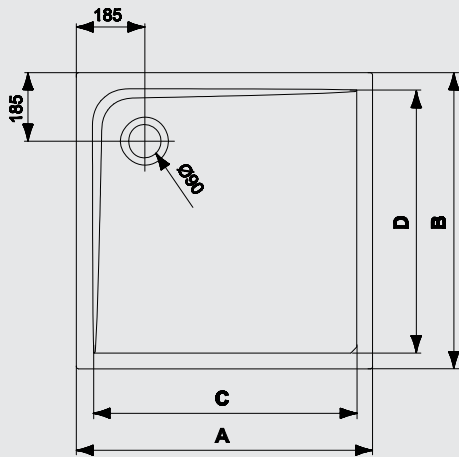

## ULTRA FLAT TRAYS

مربع

- G 8597** Square Ultra Flat Tray 90 x 90 x 4.7  
حمام قدم مربع الترا فلات ٩٠ X ٩٠ X ٤,٧ صرف ٩ سم
- G 8602** Square Ultra Flat Tray 80 x 80 x 4.7  
حمام قدم مربع الترا فلات ٨٠ X ٨٠ X ٤,٧ صرف ٩ سم
- G 8630** Square Ultra Flat Tray 70 x 70 x 4.7  
حمام قدم مربع الترا فلات ٧٠ X ٧٠ X ٤,٧ صرف ٩ سم