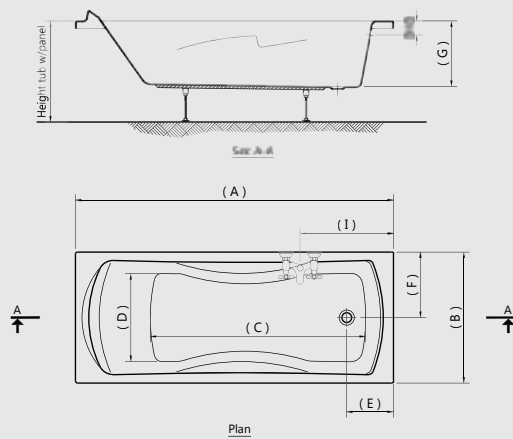

Code	Description	(A)	(B)	(C)	(D)	(E)	(F)	(I)	(G)	(H)	Height tub w/panel
GA 452	ULYSSE 1700X700	1700	700	1150	470	250	350	500	350	75	540
GA 451	ULYSSE 1500X700	1500	700	950	470	250	350	500	350	75	540