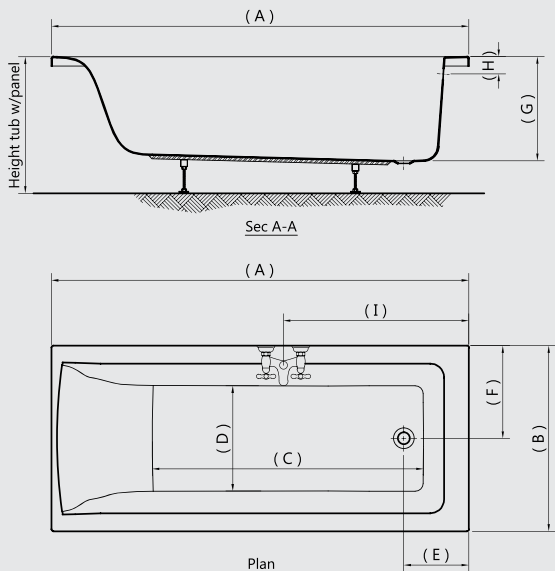

## CONNECT

- GA719 CONNECT 180x80 کونکت ۸۰ X ۱۸۰ سم
- GA718 CONNECT 170x80 کونکت ۸۰ X ۱۷۰ سم
- GA717 CONNECT 170x75 کونکت ۷۵ X ۱۷۰ سم
- GA010 CONNECT 170 x 70 کونکت ۷۰ X ۱۷۰ سم
- GA716 CONNECT 150x70 کونکت ۷۰ X ۱۵۰ سم
- GA715 CONNECT 140x70 کونکت ۷۰ X ۱۴۰ سم
- G8645 Panel 180 cm جانب ۱۸۰ سم
- G8694 Panel 170 cm جانب ۱۷۰ سم
- G8757 Panel 150 cm جانب ۱۵۰ سم
- G8555 Panel 140 cm جانب ۱۴۰ سم
- G8746 Small panel 80 cm right or left جانب ۸۰ سم يمين أو شمال
- G8641 Small panel 75 cm right or left جانب ۷۵ سم يمين أو شمال
- G8570 Small panel 70 cm right or left جانب ۷۰ سم يمين أو شمال