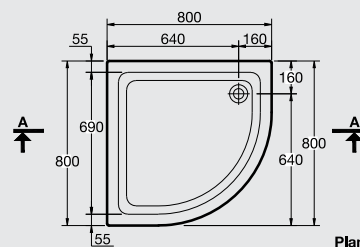

## SHOWER TRAYS

- G 8683** Corner round shower tray ( 90 x 90 )cm.  
حمام قدم زاوية ( ٩٠ X ٩٠ ) سم
- G 8685** Corner round shower tray ( 80 x 80 )cm.  
حمام قدم زاوية ( ٨٠ X ٨٠ ) سم

Plan

Sec A-A

Plan

Sec A-A