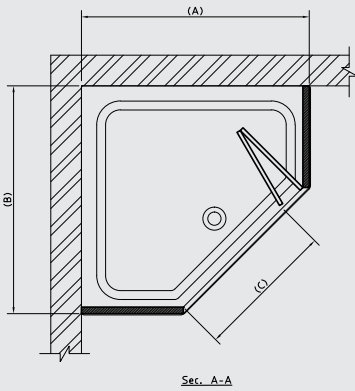

FRONT ELEVATION

Table of dimensions

SHOWER TRAY (Pentagon)	Dim.(A) Length(mm)	Dim.(B) Width(mm)	Dim.(C) Opening(mm)
900X900	900	900	490
1000X1000	1000	1000	490