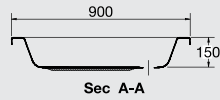

- **G 8684** Square shower tray 90 x 90
  حمام قدم مربع (٩٠ X ٩٠) سم
- **G 8678** Square shower tray 80 x 80
  حمام قدم مربع (٨٠ X ٨٠) سم
- **G 8742** Square shower tray 70 x 70
  حمام قدم مربع (٧٠ X ٧٠) سم