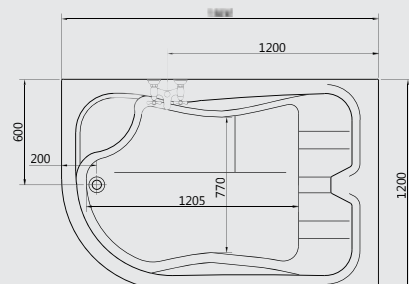

SHOWER COLUMNS

G 9035

Shower column wall 180 x 40

وحدة دوش حائطية
سم ٤٠ X ١٨٠

GA 474

Shower column wall 120 x 40 cm

وحدة دوش حائطية
سم ٤٠ X ١٢٠

G 9038

Shower column corner 123x54cm

وحدة دوش ركنية
سم ٥٤ X ١٢٣

Showering Environment

- 2 Shower modes
- Fixed overhead & hand spray
- 6 Body Jets
- Single lever mixer
- Diverter

TONIC

Available in whirlpool systems

يتوفر كمساج

G 8822 Tonic 180 x 120 Right

بانيو تونيك ١٢٠X١٨٠ سم يمين

G 8834 Tonic 180 x 120 Left

بانيو تونيك ١٢٠X١٨٠ سم شمال

G 8830 Tonic Panel

جانب لبانيو تونيك

G 929167 Pillows are optional

مساند الرأس إختيارية