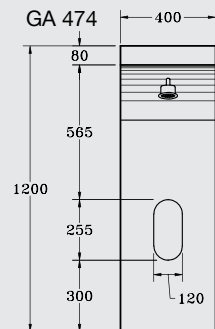

Showering Environment

- 2 Shower modes
- Fixed overhead & hand spray
- 6 Body Jets
- Single lever mixer
- Diverter