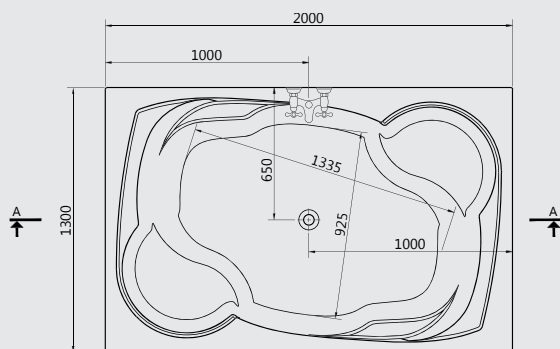

REUNION

Available in whirlpool systems

يتوفر كمساج

G 8850 Reunion 130x200 cm

ري يونيون ٢٠٠x١٣٠ سم

G 8916 Reunion 200 cm side panel.

جانب ري يونيون ٢٠٠ سم

G 8918 Reunion Right or Left 130 cm small side panel.

جانب صغير ري يونيون يمين أو شمال ١٣٠ سم

See A.A

OVER FLOW

Available in whirlpool systems only

يتوفر كمساج فقط

Overflow 215 x 110 cm bathing tub.

اوفرفلو ١١٠x٢١٥ سم

G 8796 Overflow 215 cm side panel.

جانب لباينو أوفرفلو ٢١٥ سم

G 8800 Overflow Right or Left small end panel.

جانب صغير لباينو أوفرفلو يمين أو شمال ١١٠ سم

See A.A