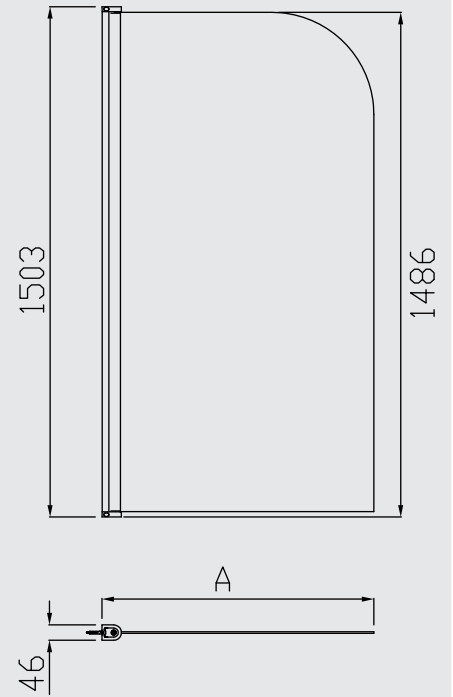

TIPICA V1	
MODEL	A (mm)
70	700
80	800