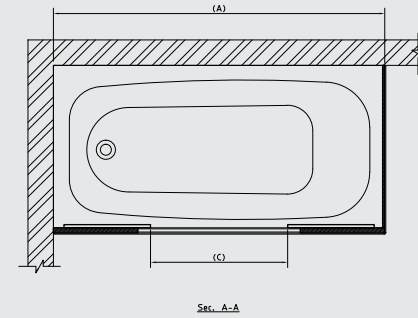

Table of dimensions

Dim.(A) Length(mm)	Dim.(C) Opening(mm)
1210:1300	500
1310:1400	550
1410:1500	600
1510:1600	650
1610:1700	700
1710:1800	750
1810:1900	800
1910:2000	850
2010:2100	900
2110:2200	950
2210:2300	1000
2310:2400	1050
2410:2500	1100