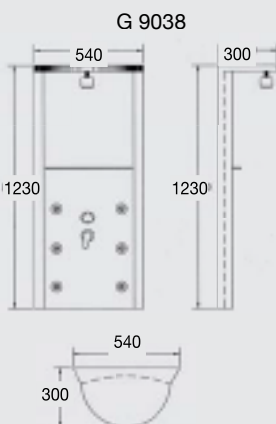

Showering Environment

- 2 Shower modes
- Fixed overhead & hand spray
- 6 Body Jets
- Single lever mixer
- Diverter