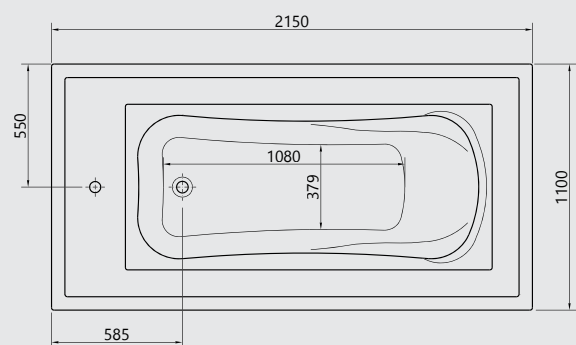

REUNION

Available in whirlpool systems

يتوفر كمساج

G 8850 Reunion 130x200 cm

ري يونيون ٢٠٠x١٣٠ سم

G 8916 Reunion 200 cm side panel.

جانب ري يونيون ٢٠٠ سم

G 8918 Reunion Right or Left 130 cm small side panel.

جانب صغير ري يونيون يمين أو شمال ١٣٠ سم

See A.A

OVER FLOW

Available in whirlpool systems only

يتوفر كمساج فقط

Overflow 215 x 110 cm bathing tub.

اوفرفلو ١١٠x٢١٥ سم

G 8796 Overflow 215 cm side panel.

جانب لباينو أوفرفلو ٢١٥ سم

G 8800 Overflow Right or Left small end panel.

جانب صغير لباينو أوفرفلو يمين أو شمال ١١٠ سم

See A.A