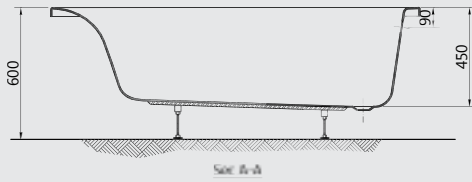

شمال

Available in whirlpool systems

G 8849 Plan right 170x110 cm

يتوفر كمشاچ

بلان يمين 110x170 سم

G 8848 Plan left 170x110 cm

بلان شمال 110x170 سم

G 8854 Plan 170x110 cm right or left side Panel

جانب لباتينو بلان يمين أو شمال 110x170 سم