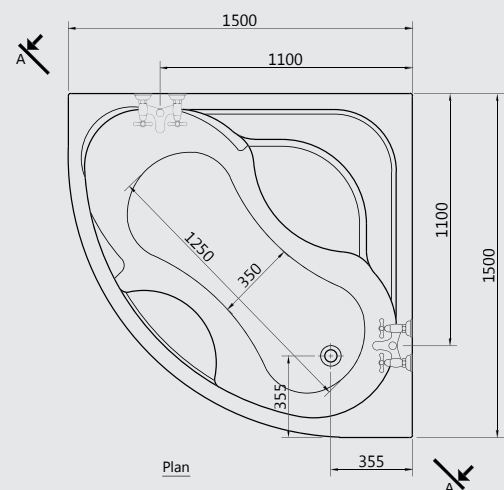

## CLEO

Available in whirlpool systems with or without handle

يتوفر كمساج و المتقبض إختياري

G 8768 Cleo 150 x 150 cm كليو ١٥٠x١٥٠ سم

GA 568 Cleo 150 cm side Panel جانب لبانيو كليو ١٥٠ سم

Sec A-A

Plan