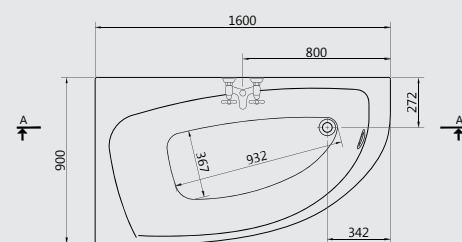

SURF

شمال

Available in whirlpool systems

یتوفر کماچ

G 8689 Surf right 160x90 cm

سیرف یمین ۹۰x۱۶۰ سم

G 8688 Surf Left 160x90 cm

سیرف شمال ۹۰x۱۶۰ سم

GA 464 Surf right 150x80 cm

سیرف یمین ۸۰ X ۱۵۰ سم

GA 465 Surf Left 150x80 cm

سیرف شمال ۸۰ X ۱۵۰ سم

G 8662 Surf 160cm Right panel

جانب سیرف ۹۰ X ۱۶۰ سم یمین

GA 547 Surf 160cm Left panel

جانب سیرف ۹۰ X ۱۶۰ سم شمال

GA 480 Surf 150x80cm Right or Left panel

جانب سیرف ۸۰ X ۱۵۰ سم یمین أو شمال

PLAYA

شمال

GA830 160x90 right

۹۰x۱۶۰ یمین

G8662 160x90 cm Right Panel

جانب بلايا ۹۰ X ۱۶۰ سم یمین

GA831 160x90 left

۹۰x۱۶۰ شمال

GA547 160x90 cm Left Panel

جانب بلايا ۹۰ X ۱۶۰ سم شمال

Left