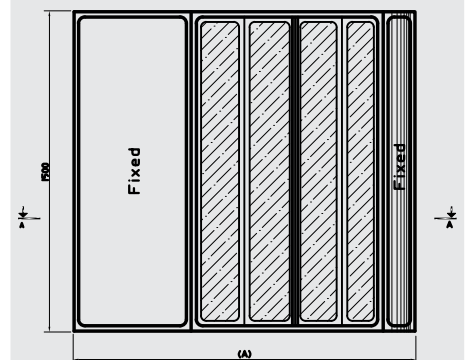

كابينتة تيبیکا لانيو سيرف ١٥٠ X ٨٠ أو ١٦٠ X ٩٠ سم يمين أو شمال منزلقة بولستيرين فقط

Sec. A-A

FRONT ELEVATION

Table of dimensions

Dim.(A) Length(mm)	Dim.(B) Width(mm)	Dim.(C) Opening(mm)
1600	900	880