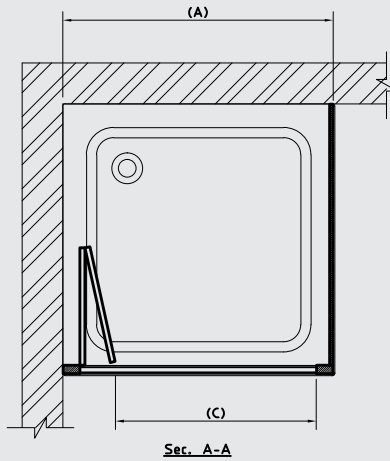

Tipica Enclosure Folding doors for Square shower trays with different sizes.

كباينة تيبیکا منطبقية لحمام قدم مربع مقاسات مختلفة

Table of dimensions

Dim.(A) Length(mm)	Dim.(C) Opening(mm)
600:800	590
810:900	690
910:1000	790