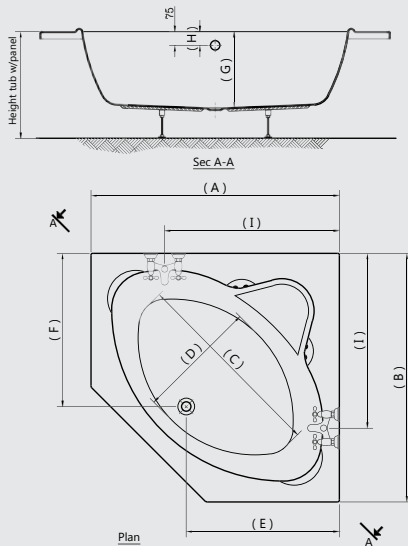

## CONTOUR

Available in whirlpool systems

يتوفر كمساج

G 8897 Contour 135x135 cm كونتور ١٣٥x١٣٥ سم

GA 400 Contour 135 cm side Panel جانب لباينو كونتور ١٣٥ سم

G 8715 Contour 125x125 cm كونتور ١٢٥x١٢٥ سم

G 8707 Contour 125 cm side Panel جانب لباينو كونتور ١٢٥ سم