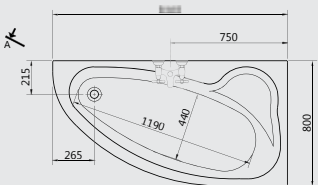

Available in whirlpool systems

یتوفر کماچ

G 8689 Surf right 160x90 cm

سیرف یمین ۹۰x۱۶۰ سم

G 8688 Surf Left 160x90 cm

سیرف شمال ۹۰x۱۶۰ سم

GA 464 Surf right 150x80 cm

سیرف یمین ۸۰ X ۱۵۰ سم

GA 465 Surf Left 150x80 cm

سیرف شمال ۸۰ X ۱۵۰ سم

G 8662 Surf 160cm Right panel

جانب سیرف ۹۰ X ۱۶۰ سم یمین

GA 547 Surf 160cm Left panel

جانب سیرف ۹۰ X ۱۶۰ سم شمال

GA 480 Surf 150x80cm Right or Left panel

جانب سیرف ۸۰ X ۱۵۰ سم یمین أو شمال

Right