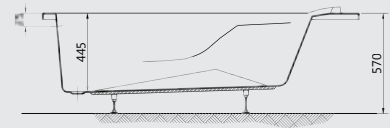

SHOWER COLUMNS

G 9035

Shower column wall 180 x 40

وحدة دوش حائطية
سم ٤٠ X ١٨٠

GA 474

Shower column wall 120 x 40 cm

وحدة دوش حائطية
سم ٤٠ X ١٢٠

G 9038

Shower column corner 123x54cm

وحدة دوش ركنية
سم ٥٤ X ١٢٣

Showering Environment

- 2 Shower modes
- Fixed overhead & hand spray
- 6 Body Jets
- Single lever mixer
- Diverter

TONIC

Available in whirlpool systems

يتوفر كمساج

G 8822 Tonic 180 x 120 Right

بانيو تونيك ١٢٠X١٨٠ سم يمين

G 8834 Tonic 180 x 120 Left

بانيو تونيك ١٢٠X١٨٠ سم شمال

G 8830 Tonic Panel

جانب لبانيو تونيك

G 929167 Pillows are optional

مساند الرأس إختيارية