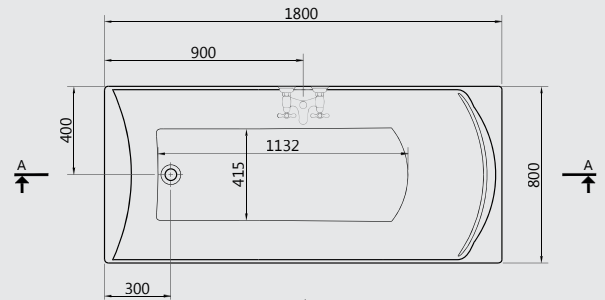

TWIN

Available in whirlpool systems

يتوفر كمساج

G 8690 Twin 180 x 80cm bathing tub. توين ٨٠x١٨٠ سم

G 8645 Twin 180 cm side panel. جانب ١٨٠ سم

G 8746 Twin Right or 80cm Left small end panel.
جانب صغير يمين أو شمال ٨٠ سم

CONCERTO

Available in whirlpool systems

يتوفر كمساج

G 8636 Concerto 180 x 80cm كونشيرتو ٨٠x١٨٠ سم

G 8645 Concerto 180 cm side panel. جانب ١٨٠ سم

G 8746 Concerto Right or Left 80 cm small end panel.
جانب صغير يمين أو شمال ٨٠ سم