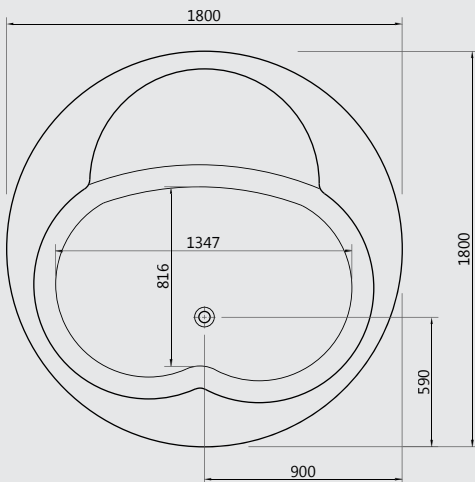

## ISLAND

Available in whirlpool systems

يتوفر كمساج

G 8661 Island 180 cm round

ايلاند ١٨٠ سم دائري

G 8735 Island panel 180 cm 3 pieces

جانب البانيو ١٨٠ سم عدد ٢ قطع