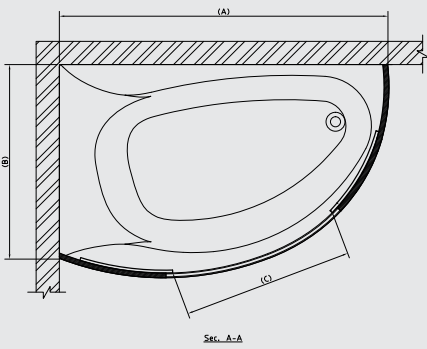

# كباين البانيوهات

Tipica Enclosure sliding door for Plan bathtubs (170,150) x 110 cm)  
Polystyrene only.

كابينة تيبیکا لبانيو بلان ١٧٠ x ١٥٠ سم يمين أو شمال منزلقة بولسترين فقط.

Table of dimensions

Dim.(A) Length(mm)	Dim.(B) Width(mm)	Dim.(C) Opening(mm)
1700	1100	880
1500	1100	880