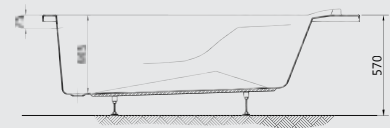

SHOWER COLUMNS

G 9035

Shower column wall 180 x 40

وحدة دوش حائطية
سم ٤٠ X ١٨٠

GA 474

Shower column wall 120 x 40 cm

وحدة دوش حائطية
سم ٤٠ X ١٢٠

G 9038

Shower column corner 123x54cm

وحدة دوش ركنية
سم ٥٤ X ١٢٣

Showering Environment

- 2 Shower modes
- Fixed overhead & hand spray
- 6 Body Jets
- Single lever mixer
- Diverter

TONIC

Available in whirlpool systems

يتوفر كمساج

G 8822 Tonic 180 x 120 Right

بانيو تونيك ١٢٠X١٨٠ سم يمين

G 8834 Tonic 180 x 120 Left

بانيو تونيك ١٢٠X١٨٠ سم شمال

G 8830 Tonic Panel

جانب لبانيو تونيك

G 929167 Pillows are optional

مساند الرأس إختيارية