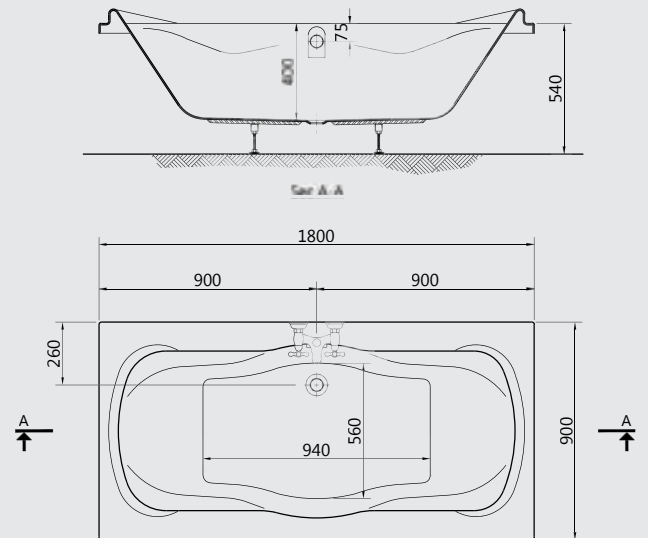

## KIMERA 180

Available in whirlpool systems

يتوفر كمساج  
مسند الرأس والمقبض إختياري

- G 8671** Kimera 180 x 90 cm bathing tub      كيميرا ١٨٠ X ٩٠ سم
- G 8645** Kimera 180 cm side end panel      جانب كيميرا ١٨٠ سم
- G 8417** Kimera 90 cm side end panel      جانب كيميرا ٩٠ سم