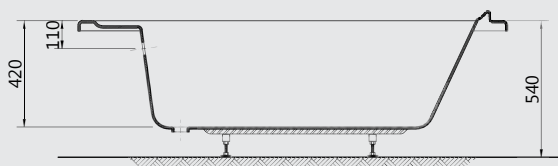

SAN REMO

Available in whirlpool systems

یتوفر کمساج

G 8680 San Remo 170 x 75cm bathing tub

سان ریمو ۱۷۰x۷۵ سم بمقبض کروم

G 8694 170 cm panel

جانب ۱۷۰ سم

G 8641 75 cm small end panel

جانب صغير ۷۵ سم

Sec A-A

TULIP

Available in whirlpool systems

یتوفر کمساج

G 8672 Tulip 170x70 cm with handgrips

تیولیب ۱۷۰x۷۰ سم بمقبض کروم

G 8694 170 cm side end panel

جانب ۱۷۰ سم

G 8570 70 cm Right or Left small end panel.

جانب صغير ۷۰ سم يمين أو شمال