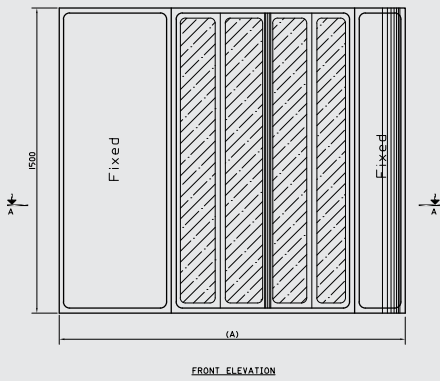

# كباين البانيوهات

Tipica Enclosure sliding door for Plan bathtubs (170,150) x 110 cm)  
Polystyrene only.

كابينة تيبیکا لبانيو بلان ١٧٠ x ١٥٠ سم يمين أو شمال منزلقة بولسترين فقط.

Table of dimensions

Dim.(A) Length(mm)	Dim.(B) Width(mm)	Dim.(C) Opening(mm)
1700	1100	880
1500	1100	880