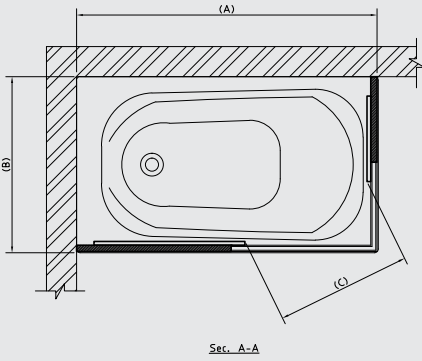

Table of dimensions

Dim.(A) Length(mm)	Dim.(B) Width(mm)	Dim.(C) Opening(mm)
1000	700	480
1200	700	540