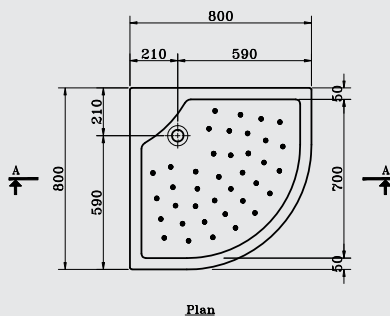

- **G 8539** Corner shower tray 90 x 90cm w/Panel
  حمام قدم كورنر بالجانب (١٧ X ٩٠ X ٩٠) سم
- **G 8547** Corner shower tray 80 x 80 w/Panel
  حمام قدم كورنر بالجانب (١٧ X ٨٠ X ٨٠) سم