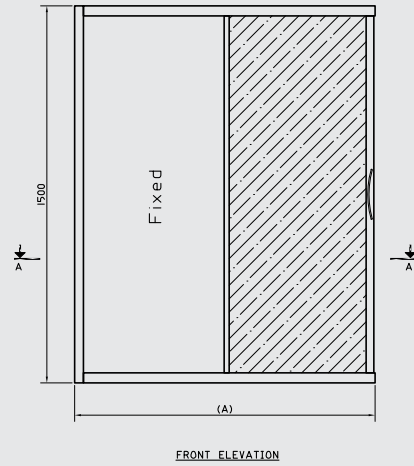

Table of dimensions

Dim.(A) Length(mm)	Dim.(B) Width(mm)	Dim.(C) Opening(mm)
1000	700	480
1200	700	540