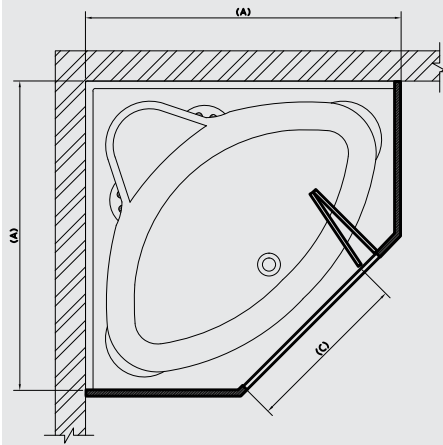

BATH ENCLOSURES

كباينت البانيوهات

كابينتة تيبیکا منطبقة لانيو كومودور

Table of dimensions

Dim.(A) Length(mm)	Dim.(C) Opening(mm)
1100	640

كابينتة تيبیکا منطبقة لانيو كونتور

Sec. A-A

Table of dimensions

Dim.(A) Length(mm)	Dim.(C) Opening(mm)
1250	660
1350	660

كابينتة تيبیکا لانيو سيرف ١٥٠ X ٨٠ أو ١٦٠ X ٩٠ سم يمين أو شمال منزلقة بولستيرين فقط

Table of dimensions

Dim.(A) Length(mm)	Dim.(B) Width(mm)	Dim.(C) Opening(mm)
1600	900	880