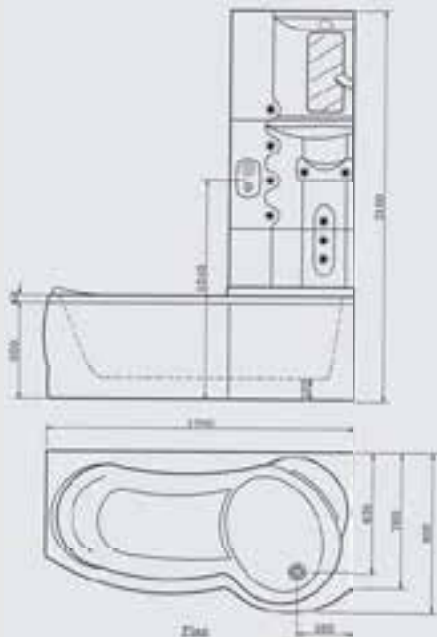

SUPER SHOWER 2000/2500

G 9297 Super Shower 2000 right سوبر شاور ۲۰۰۰ یمن

GA 386 Super Shower 2000 left سوبر شاور ۲۰۰۰ شمال

Note: available in right or left version يتوفر بانينو مساج يمين او شمال

Showering Environment

- 3 Shower modes
- 8 Body jets
- Fixed overhead & handspray
- Whirlpool system (optional for Super 2500)
- 2 Neck and 3 back jets
- Thermostatic control & multi way Diverter
- Corner seat & Mirror

Right

SUPER SHOWER 1000

G 9294 Super Shower 1000 سوبر شاور ۱۰۰۰

Showering Environment

- 3 Shower modes
- 8 Body jets
- Fixed overhead & handspray
- Built-in lightening
- 2 Neck and 3 back jets
- 2 Foot jets
- Thermostatic control Mixer & multi way Diverter
- Corner seat
- Mirror

SUPER SHOWER (1000)

Plan