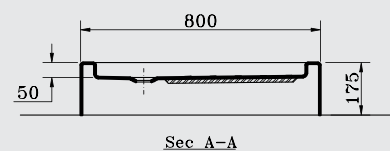

- **G 8539** Corner shower tray 90 x 90cm w/Panel
  حمام قدم كورنر بالجانب (١٧ X ٩٠ X ٩٠) سم
- **G 8547** Corner shower tray 80 x 80 w/Panel
  حمام قدم كورنر بالجانب (١٧ X ٨٠ X ٨٠) سم