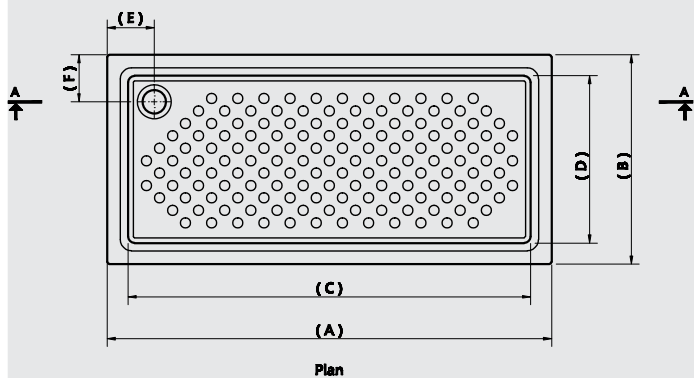

SHOWER TRAYS

- **GA 472** Rectangular Tray with panel (150 x 80 x 17)cm.
  حمام قدم مستطيل بالجانب (١٧ X ٨٠ X ١٥٠) سم
- **G 8829** Rectangular Tray with panel (120 x 80 x 17)cm.
  حمام قدم مستطيل بالجانب (١٧ X ٨٠ X ١٢٠) سم
- **GA 442** Rectangular Tray with panel (120 x 70 x 17)cm.
  حمام قدم مستطيل بالجانب (١٧ X ٧٠ X ١٢٠) سم
- **GA 466** Rectangular Tray with panel (100 x 80 x 17)cm.
  حمام قدم مستطيل بالجانب (١٧ X ٨٠ X ١٠٠) سم
- **GA 441** Rectangular Tray with panel (100 x 70 x 17)cm.
  حمام قدم مستطيل بالجانب (١٧ X ٧٠ X ١٠٠) سم

Plan

Code	Description	Shape	(A)	(B)	(C)	(D)	(E)	(F)	(G)	(O)
GA720	SHOWER TRAY WITH PANEL 1500 X 800	Rectangle	1500	800	1340	640	170	170	170	85
G8829	SHOWER TRAY WITH PANEL 1200 X 800	Rectangle	1200	800	1040	640	170	170	170	85
GA442	SHOWER TRAY WITH PANEL 1200 X 700	Rectangle	1200	700	1040	540	170	170	170	85
GA466	SHOWER TRAY WITH PANEL 1000 X 800	Rectangle	1000	800	840	640	170	170	170	85
GA441	SHOWER TRAY WITH PANEL 1000 X 700	Rectangle	1000	700	840	540	170	170	170	85

SHOWER TRAYS

- **G 8683** Corner round shower tray (90 x 90)cm.
  حمام قدم زاوية (٩٠ X ٩٠) سم
- **G 8685** Corner round shower tray (80 x 80)cm.
  حمام قدم زاوية (٨٠ X ٨٠) سم