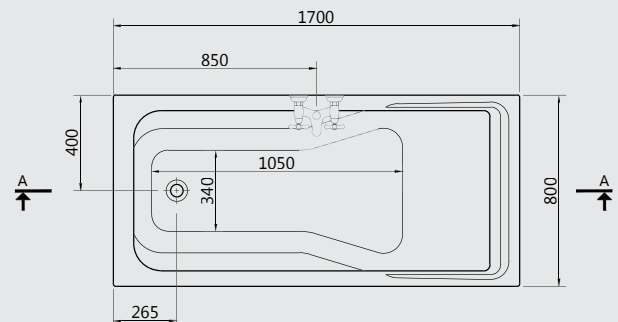

KIMERA 170

Available in whirlpool systems

يتوفر كمساج
المقبض والمخدرات إختياري

1. **G 8712** Kimera 170 x 80 cm bathing tub   كيميرا ٨٠x١٧٠ سم
2. **G 8694** 170 cm side end panel   جانب ١٧٠ سم
3. **G 8746** 80 cm small side end panel   جانب صغير ٨٠ سم

CONCA

Available in whirlpool systems

يتوفر كمساج

1. **G 8674** Conca 170x80 cm with hangrips.   كونكا ٨٠x١٧٠ سم بمقبض كروم
2. **G 8694** Conca side end panel   جانب ١٧٠ سم
3. **G 8746** Conca Right small end panel   جانب صغير ٨٠ سم يمين أو شمال