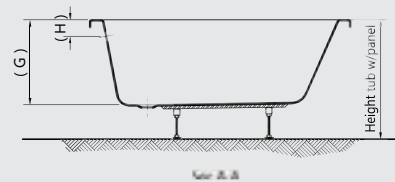

Code	Description	(A)	(B)	(C)	(D)	(E)	(F)	(I)	(G)	(H)	Height tub w/panel
G 8551	SEMIRAMIS W/O Seat 1200X700	1200	700	750	340	265	350	600	390	75	540
G 8667	SEMIRAMIS W/O Seat 1000X700	1000	700	550	340	265	350	500	390	75	540