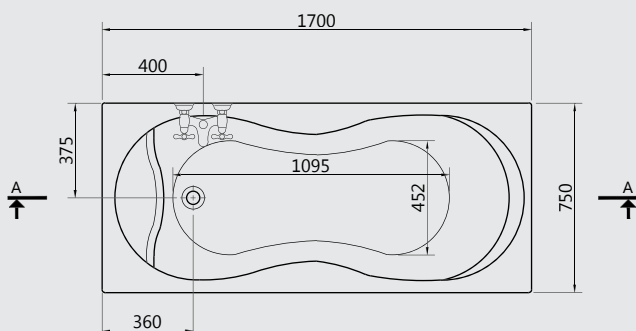

## TULIP

Available in whirlpool systems

یتوفر کمساج

G 8672 Tulip 170x70 cm with handgrips

تیولیب ۱۷۰x۷۰ سم بمقبض کروم

G 8694 170 cm side end panel

جانب ۱۷۰ سم

G 8570 70 cm Right or Left small end panel.