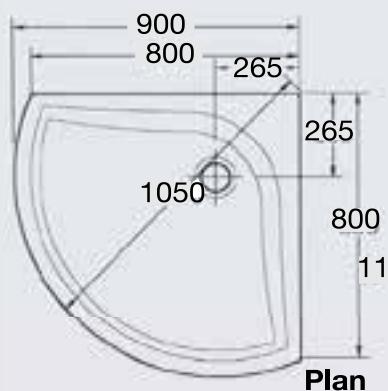

GA 473 Round Tray for super shower (100 x 100) cm w.panel.
حمام قدم كورنر بالجانب لسوبر شاور (100 X 100) سم

G 8766 Round Tray for super shower (90 x 90) cm w.panel.
حمام قدم كورنر بالجانب لسوبر شاور (90 X 90) سم