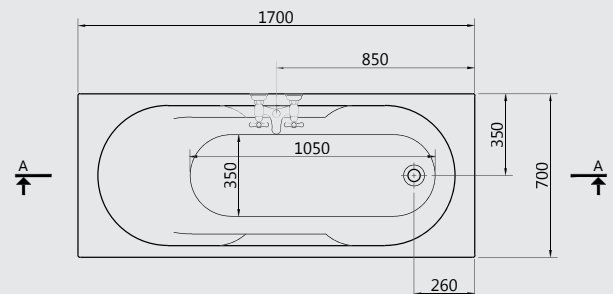

SAN REMO

Available in whirlpool systems

یتوفر کمساج

G 8680 San Remo 170 x 75cm bathing tub

سان ریمو ۱۷۰x۷۵ سم بمقبض کروم

G 8694 170 cm panel

جانب ۱۷۰ سم

G 8641 75 cm small end panel

جانب صغير ۷۵ سم

TULIP

Available in whirlpool systems

یتوفر کمساج

G 8672 Tulip 170x70 cm with handgrips

تیولیب ۱۷۰x۷۰ سم بمقبض کروم

G 8694 170 cm side end panel

جانب ۱۷۰ سم

G 8570 70 cm Right or Left small end panel.

جانب صغير ۷۰ سم يمين أو شمال