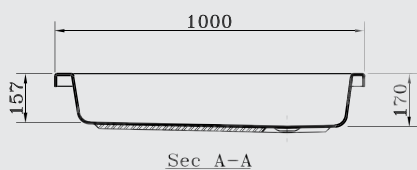

GA 473 Round Tray for super shower (100 x 100) cm w.panel.
حمام قدم كورنر بالجانب لسوبر شاور (100 X 100) سم

G 8766 Round Tray for super shower (90 x 90) cm w.panel.
حمام قدم كورنر بالجانب لسوبر شاور (90 X 90) سم