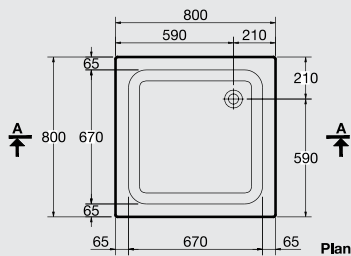

- **G 8684** Square shower tray 90 x 90
  حمام قدم مربع (٩٠ X ٩٠) سم
- **G 8678** Square shower tray 80 x 80
  حمام قدم مربع (٨٠ X ٨٠) سم
- **G 8742** Square shower tray 70 x 70
  حمام قدم مربع (٧٠ X ٧٠) سم