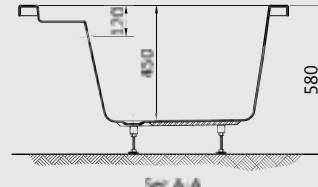

ISLAND

Available in whirlpool systems

يتوفر كمساج

G 8661 Island 180 cm round

ايلاند ١٨٠ سم دائري

G 8735 Island panel 180 cm 3 pieces

جانب البانيو ١٨٠ سم عدد ٢ قطع

SMILE

G 8791 Smile 180x105 cm

سمائل ١٨٠ X ١٠٥ سم

G 8793 Smile Panel

جانب لبانيو سمائل