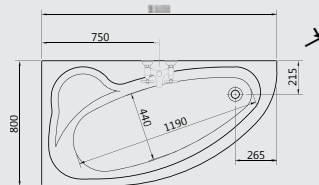

Left

Available in whirlpool systems

یتوفر کماچ

G 8689 Surf right 160x90 cm

سیرف یمین ۹۰x۱۶۰ سم

G 8688 Surf Left 160x90 cm

سیرف شمال ۹۰x۱۶۰ سم

GA 464 Surf right 150x80 cm

سیرف یمین ۸۰ X ۱۵۰ سم

GA 465 Surf Left 150x80 cm

سیرف شمال ۸۰ X ۱۵۰ سم

G 8662 Surf 160cm Right panel

جانب سیرف ۹۰ X ۱۶۰ سم یمین

GA 547 Surf 160cm Left panel

جانب سیرف ۹۰ X ۱۶۰ سم شمال

GA 480 Surf 150x80cm Right or Left panel

جانب سیرف ۸۰ X ۱۵۰ سم یمین أو شمال