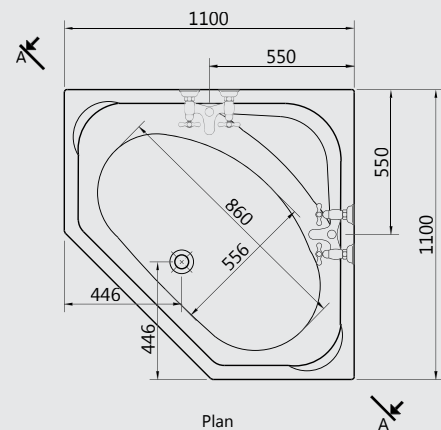

CONTOUR

Available in whirlpool systems

يتوفر كمساج

G 8897 Contour 135x135 cm كونتور ١٣٥x١٣٥ سم

GA 400 Contour 135 cm side Panel جانب لباينو كونتور ١٣٥ سم

G 8715 Contour 125x125 cm كونتور ١٢٥x١٢٥ سم

G 8707 Contour 125 cm side Panel جانب لباينو كونتور ١٢٥ سم

Code	Description	(A)	(B)	(C)	(D)	(E)	(F)	(I)	(G)	(H)	Height tub w/panel
G 8897	CONTOUR 1350X1350	1350	1350	1070	660	830	830	950	415	75	580
G 8715	CONTOUR 1250X1250	1250	1250	1120	555	730	730	800	415	75	580

COMMODORE

G 8816 Commodore 110 x 110 cm كومودور ١١٠ x ١١٠ سم

G 8785 Commodore 110 cm side Panel جانب لباينو كومودور ١١٠ سم