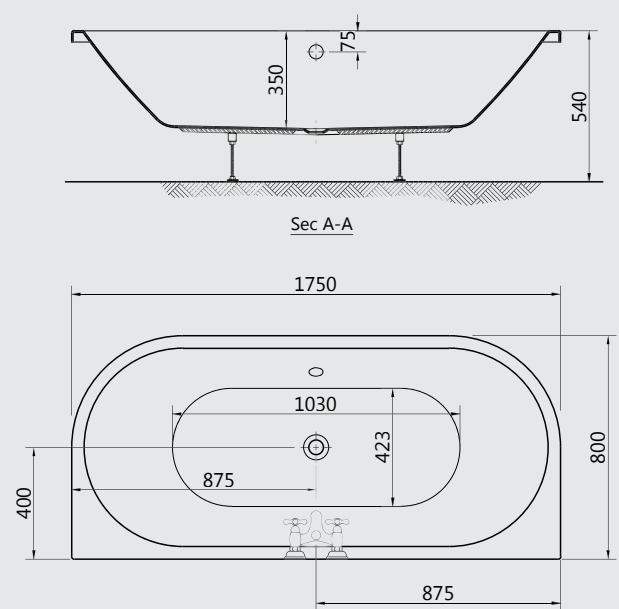

## MEDIA PLUS

**GA 453** Media Plus 175 x 80 with full panel one piece  
میدیا پلس ۱۷۵ X ۸۰ بالجانب الكامل قطعه واحده

**GA 730** Media Plus 180 x 90 with full panel one piece  
میدیا پلس ۱۸۰ X ۹۰ بالجانب الكامل قطعه واحده

**GA 731** Media Plus 190 x 100 with full panel one piece  
میدیا پلس ۱۹۰ X ۱۰۰ بالجانب الكامل قطعه واحده

## DEA

**GA 460** Dea 175 x 80 cm بانيو ديا ۱۷۵ X ۸۰ سم

**GA 479** Dea panel 175 x 80 cm جانب لپانيو ديا ۱۷۵ X ۸۰ سم

Code	Description	(A)	(B)	(C)	(D)	(E)	(F)	(G)	(H)	Height tub w/panel
GA 731	Media Plus 1900X1000	1900	1000	1460	740	950	500	450	75	600
GA 730	Media Plus 1800X900	1800	900	1360	640	900	450	450	75	600
GA 453	Media Plus 1750X800	1750	800	1130	480	875	400	420	75	600