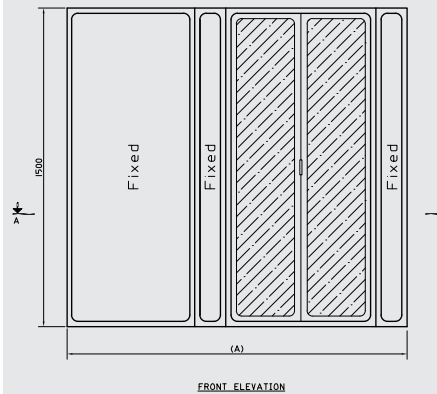

Tipica Enclosure Folding door for Passion bathtub 160x90 cm.

كابينة تيبیکا منطبقة لبانيو باشون ١٦٠ x ٩٠ سم

Table of dimensions

Dim.(A) Length(mm)	Dim.(B) Width(mm)	Dim.(C) Opening(mm)
1600	900	640

Tipica Enclosure sliding door for Smile bathtub 180x105 (Polystyrene only)