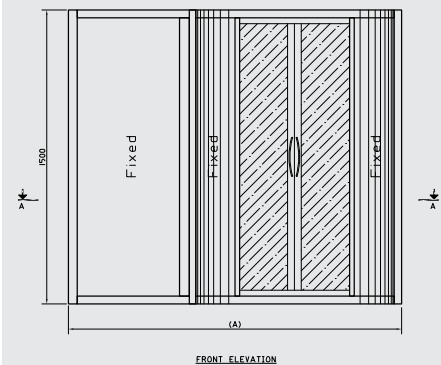

Tipica Enclosure sliding door for Connect bathtub 170x90cm ( Polystyrene only )  
 كابينة تيبیکا منزلقة لبانيو كونكت كورنر ١٧٠ X ٩٠ سم يمين أو شمال بوليستيرين فقط

Table of dimensions

Dim.(A) Length(mm)	Dim.(B) Width(mm)	Dim.(C) Opening(mm)
1700	900	470