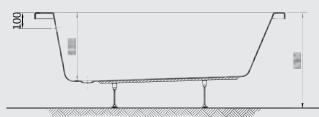

SURF

شمال

Available in whirlpool systems

یتوفر کماچ

G 8689 Surf right 160x90 cm

سیرف یمین ۹۰x۱۶۰ سم

G 8688 Surf Left 160x90 cm

سیرف شمال ۹۰x۱۶۰ سم

GA 464 Surf right 150x80 cm

سیرف یمین ۸۰ X ۱۵۰ سم

GA 465 Surf Left 150x80 cm

سیرف شمال ۸۰ X ۱۵۰ سم

G 8662 Surf 160cm Right panel

جانب سیرف ۹۰ X ۱۶۰ سم یمین

GA 547 Surf 160cm Left panel

جانب سیرف ۹۰ X ۱۶۰ سم شمال

GA 480 Surf 150x80cm Right or Left panel

جانب سیرف ۸۰ X ۱۵۰ سم یمین أو شمال

Right

Left

PLAYA

شمال

GA830 160x90 right

۹۰x۱۶۰ یمین

G8662 160x90 cm Right Panel

جانب بلايا ۹۰ X ۱۶۰ سم یمین

GA831 160x90 left

۹۰x۱۶۰ شمال

GA547 160x90 cm Left Panel

جانب بلايا ۹۰ X ۱۶۰ سم شمال