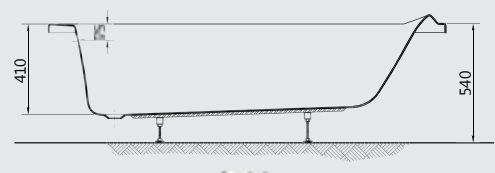

## CONCERTO

Available in whirlpool systems

يتوفر كمساج

G 8636 Concerto 180 x 80cm كونشيرتو ٨٠x١٨٠ سم

G 8645 Concerto 180 cm side panel. جانب ١٨٠ سم

G 8746 Concerto Right or Left 80 cm small end panel.  
جانب صغير يمين أو شمال ٨٠ سم