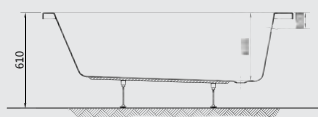

SURF

شمال

Available in whirlpool systems

یتوفر کماچ

G 8689 Surf right 160x90 cm

سیرف یمین ۹۰x۱۶۰ سم

G 8688 Surf Left 160x90 cm

سیرف شمال ۹۰x۱۶۰ سم

GA 464 Surf right 150x80 cm

سیرف یمین ۸۰ X ۱۵۰ سم

GA 465 Surf Left 150x80 cm

سیرف شمال ۸۰ X ۱۵۰ سم

G 8662 Surf 160cm Right panel

جانب سیرف ۹۰ X ۱۶۰ سم یمین

GA 547 Surf 160cm Left panel

جانب سیرف ۹۰ X ۱۶۰ سم شمال

GA 480 Surf 150x80cm Right or Left panel

جانب سیرف ۸۰ X ۱۵۰ سم یمین أو شمال

Right

Left

PLAYA

شمال

GA830 160x90 right

۹۰x۱۶۰ یمین

G8662 160x90 cm Right Panel

جانب بلايا ۹۰ X ۱۶۰ سم یمین

GA831 160x90 left

۹۰x۱۶۰ شمال

GA547 160x90 cm Left Panel

جانب بلايا ۹۰ X ۱۶۰ سم شمال