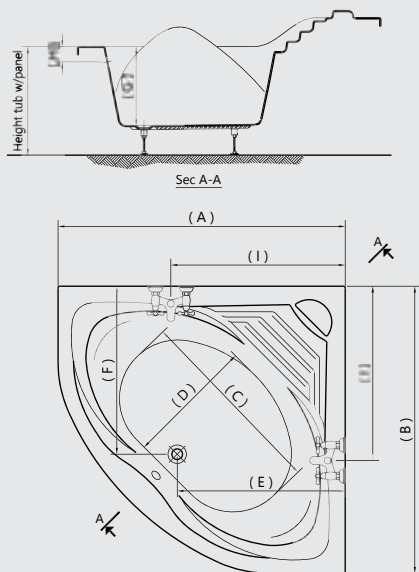

Code	Description	(A)	(B)	(C)	(D)	(E)	(F)	(I)	(G)	(H)	Height tub w/panel
GA 461	Niagra Plus 1500X1500	1500	1500	1020	675	880	880	900	385	75	530
G 8806	Niagra Plus 1400X1400	1400	1400	950	630	820	820	850	385	75	530
G 8828	Niagra Plus 1300X1300	1300	1300	880	585	760	760	800	385	75	530