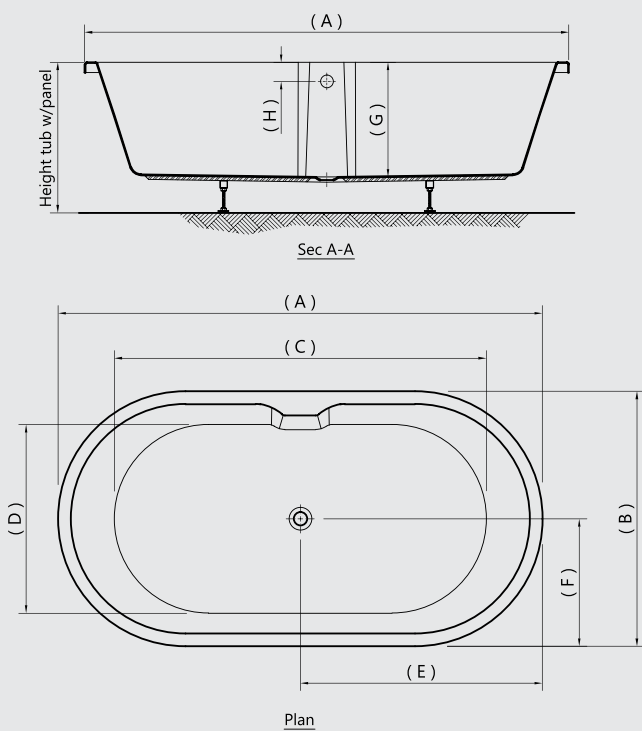

MEDIA PLUS

GA 453 Media Plus 175 x 80 with full panel one piece
میدیا پلس ۱۷۵ X ۸۰ بالجانب الكامل قطعه واحده

GA 730 Media Plus 180 x 90 with full panel one piece
میدیا پلس ۱۸۰ X ۹۰ بالجانب الكامل قطعه واحده

GA 731 Media Plus 190 x 100 with full panel one piece
میدیا پلس ۱۹۰ X ۱۰۰ بالجانب الكامل قطعه واحده

DEA

GA 460 Dea 175 x 80 cm بانيو ديا ۱۷۵ X ۸۰ سم

GA 479 Dea panel 175 x 80 cm جانب لپانيو ديا ۱۷۵ X ۸۰ سم

Code	Description	(A)	(B)	(C)	(D)	(E)	(F)	(G)	(H)	Height tub w/panel
GA 731	Media Plus 1900X1000	1900	1000	1460	740	950	500	450	75	600
GA 730	Media Plus 1800X900	1800	900	1360	640	900	450	450	75	600
GA 453	Media Plus 1750X800	1750	800	1130	480	875	400	420	75	600