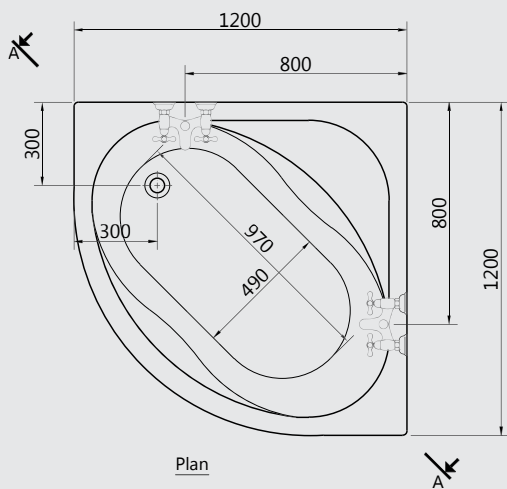

LIDO

شمال

Available in whirlpool systems

یتوفر کماچ

G 8753 Lido 120x120 cm

لیدو ۱۲۰x۱۲۰ سم

G 8751 Niagra Plus 120 cm side Panel

جانب لبانیو لیدو ۱۲۰ سم

Plan

MINI CORNER

GA 003 Mini Corner 110 x 110 cm مینی کورنر ۱۱۰ x ۱۱۰ سم

GA 401 Mini Corner 110 cm side Panel جانب لبانیو مینی کورنر ۱۱۰ سم

GA 002 Mini Corner 100 x 100 cm مینی کورنر ۱۰۰ x ۱۰۰ سم

GA 006 Mini Corner 100 cm side Panel جانب لبانیو مینی کورنر ۱۰۰ سم

Code	Description	(A)	(B)	(C)	(D)	(E)	(F)	(I)	(G)	(H)	Height tub w/panel
GA 003	Mini Corner 1100X1100	1100	1100	825	485	645	645	500	395	75	575
GA 002	Mini Corner 1000X1000	1000	1000	770	450	565	565	500	395	75	575