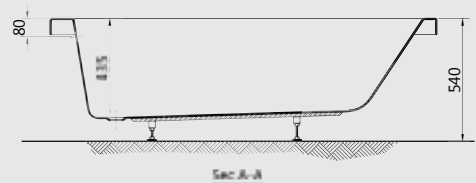

CONNECT

- GA719 CONNECT 180x80 کونکت ۸۰ X ۱۸۰ سم
- GA718 CONNECT 170x80 کونکت ۸۰ X ۱۷۰ سم
- GA717 CONNECT 170x75 کونکت ۷۵ X ۱۷۰ سم
- GA010 CONNECT 170 x 70 کونکت ۷۰ X ۱۷۰ سم
- GA716 CONNECT 150x70 کونکت ۷۰ X ۱۵۰ سم
- GA715 CONNECT 140x70 کونکت ۷۰ X ۱۴۰ سم
- G8645 Panel 180 cm جانب ۱۸۰ سم
- G8694 Panel 170 cm جانب ۱۷۰ سم
- G8757 Panel 150 cm جانب ۱۵۰ سم
- G8555 Panel 140 cm جانب ۱۴۰ سم
- G8746 Small panel 80 cm right or left جانب ۸۰ سم يمين أو شمال
- G8641 Small panel 75 cm right or left جانب ۷۵ سم يمين أو شمال
- G8570 Small panel 70 cm right or left جانب ۷۰ سم يمين أو شمال

Code	Description	(A)	(B)	(C)	(D)	(E)	(F)	(I)	(G)	(H)	Height tub w/panel
GA 719	CONNECT 1800X800	1800	800	1170	455	280	400	800	450	75	540
GA 718	CONNECT 1700X800	1700	800	1070	455	280	400	800	450	75	540
GA 717	CONNECT 1700X750	1700	750	1070	375	280	375	800	405	75	540
GA 010	CONNECT 1700X700	1700	700	1070	325	280	350	800	405	75	540
GA 716	CONNECT 1500X700	1500	700	875	325	280	350	700	405	75	540
GA 715	CONNECT 1400X700	1400	700	825	325	280	350	650	405	75	540

WASHPOINT

- GA 832 WASHPOINT 170x75 ووش پوینت ۷۵ X ۱۷۰ سم
- G8694 Panel 170 cm جانب ۱۷۰ سم
- G8641 Small panel 75 cm right or left جانب ۷۵ سم يمين أو شمال