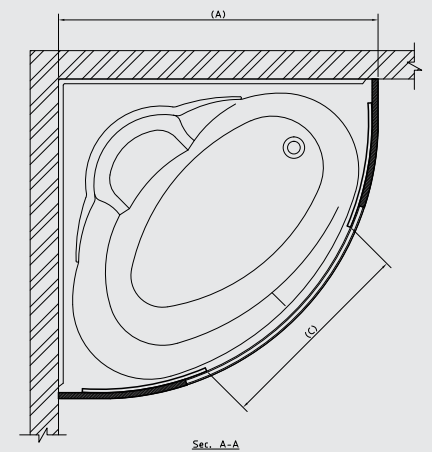

Tipica Enclosure sliding door for corner Bathtubs different sizes Polystyrene only  
 كابينة تيبیکا منزلقة لبانيو كورنر مقاسات مختلفة بوليستيرين فقط

Table of dimensions

Dim.(A) Length(mm)	Dim.(C) Opening(mm)
1000:1100	555
1150:1200	555
1250:1300	850
1350:1400	900
1500:1500	1080