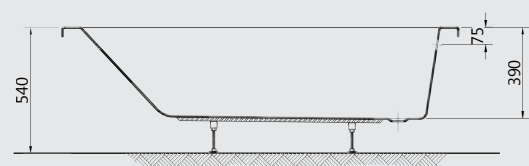

SAN REMO

Available in whirlpool systems

یتوفر کمساج

G 8680 San Remo 170 x 75cm bathing tub

سان ریمو ۱۷۰x۷۵ سم بمقبض کروم

G 8694 170 cm panel

جانب ۱۷۰ سم

G 8641 75 cm small end panel

جانب صغير ۷۵ سم

TULIP

Available in whirlpool systems

یتوفر کمساج

G 8672 Tulip 170x70 cm with handgrips

تیولیب ۱۷۰x۷۰ سم بمقبض کروم

G 8694 170 cm side end panel

جانب ۱۷۰ سم

G 8570 70 cm Right or Left small end panel.

جانب صغير ۷۰ سم يمين أو شمال

Sec A-A