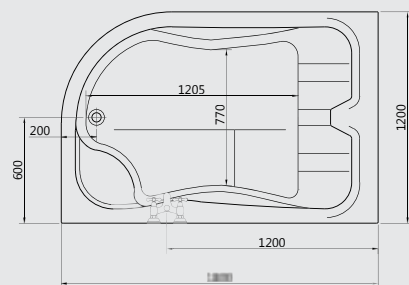

SHOWER COLUMNS

G 9035

Shower column wall 180 x 40

وحدة دوش حائطية
سم ٤٠ X ١٨٠

GA 474

Shower column wall 120 x 40 cm

وحدة دوش حائطية
سم ٤٠ X ١٢٠

G 9038

Shower column corner 123x54cm

وحدة دوش ركنية
سم ٥٤ X ١٢٣

Showering Environment

- 2 Shower modes
- Fixed overhead & hand spray
- 6 Body Jets
- Single lever mixer
- Diverter

TONIC

Available in whirlpool systems

يتوفر كمساج

G 8822 Tonic 180 x 120 Right

بانيو تونيك ١٢٠X١٨٠ سم يمين

G 8834 Tonic 180 x 120 Left

بانيو تونيك ١٢٠X١٨٠ سم شمال

G 8830 Tonic Panel

جانب لبانيو تونيك

G 929167 Pillows are optional

مساند الرأس إختيارية