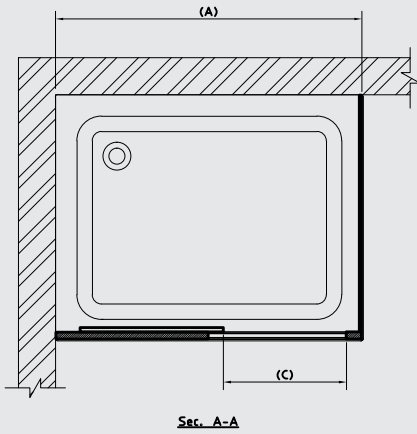

Table of dimensions

Dim.(A) Length(mm)	Dim.(C) Opening(mm)
900:1000	300
1010:1100	400
1110:1200	500
1210:1300	600
1310:1400	700
1410:1500	800