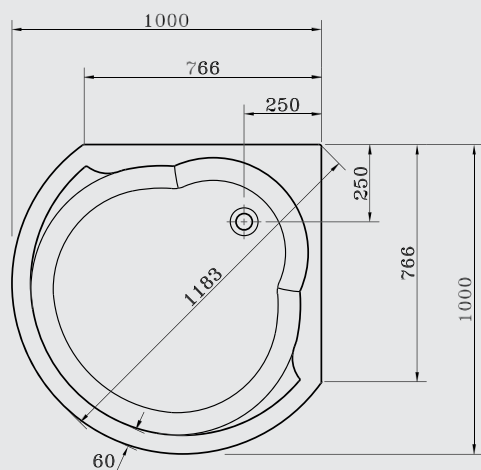

GA 473 Round Tray for super shower (100 x 100) cm w.panel.
حمام قدم كورنر بالجانب لسوبر شاور (100 X 100) سم

G 8766 Round Tray for super shower (90 x 90) cm w.panel.
حمام قدم كورنر بالجانب لسوبر شاور (90 X 90) سم