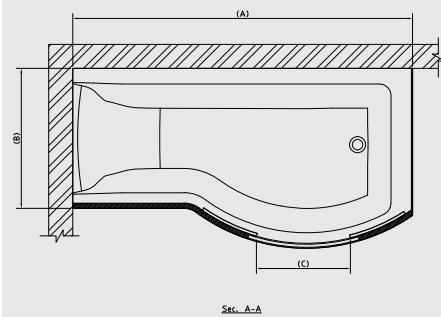

Tipica Enclosure sliding door for Connect bathtub 170x90cm ( Polystyrene only )  
 كابينة تيبیکا منزلقة لبانيو كونكت كورنر ١٧٠ X ٩٠ سم يمين أو شمال بوليستيرين فقط

Table of dimensions

Dim.(A) Length(mm)	Dim.(B) Width(mm)	Dim.(C) Opening(mm)
1700	900	470