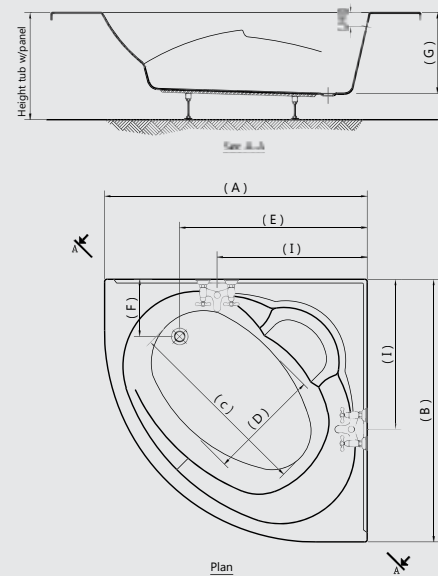

Code	Description	(A)	(B)	(C)	(D)	(E)	(F)	(I)	(G)	(H)	Height tub w/panel
G 8782	Credo 1400X1400	1400	1400	1000	600	1000	305	800	430	75	600
G 8710	Credo 1350X1350	1350	1350	1000	520	995	290	800	430	75	600
G 8786	Credo 1300X1300	1300	1300	1000	520	995	290	800	430	75	600