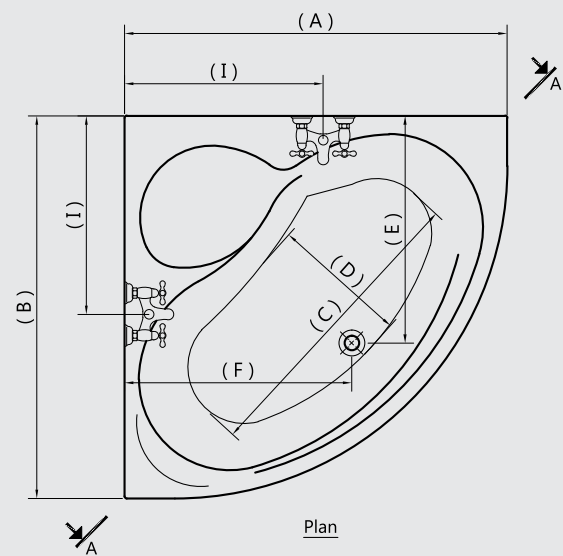

STREAM

Code	Description	(A)	(B)	(C)	(D)	(E)	(F)	(I)	(G)	(H)	Height tub w/panel
G 8813	STREAM 1400X1400	1400	1400	1040	410	812	812	1000	455	75	590
GA 729	STREAM 1350X1350	1350	1350	1060	480	802	802	970	385	75	590
GA 728	STREAM 1300X1300	1300	1300	1060	540	780	780	940	385	75	590
G 8844	STREAM 1250X1250	1250	1250	1000	510	755	755	910	385	75	550
G 8802	STREAM 1200X1200	1200	1200	870	390	655	655	880	455	75	550
G 8898	STREAM 1150X1150	1150	1150	910	410	665	665	850	385	75	550