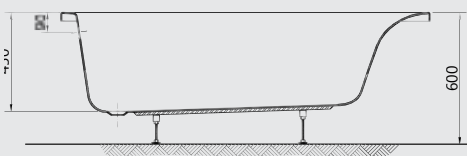

G 8854 Plan 170x110 cm right or left side Panel

جانب لباتينو بلان يمين أو شمال 110x170 سم

Sec A-A

Left

Sec A-A

Right

TRANSAT

GA725 150x100 right