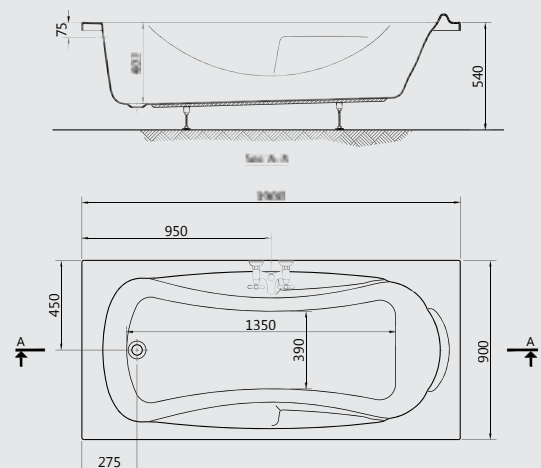

## PANAMA

Available in whirlpool systems

يتوفر كمساج

G 8839 Panama 190x90 cm بنما ٩٠x١٩٠ سم

G 8941 Panama 190 cm side panel جانب لباينو بنما ١٩٠ سم

G 8417 Panama 90 cm Right-Left small end panel جانب صغير ٩٠ سم