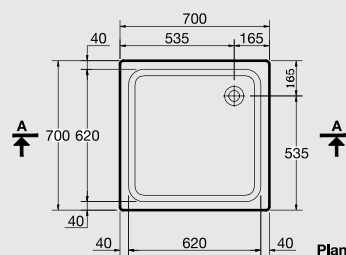

- **G 8684** Square shower tray 90 x 90
  حمام قدم مربع (٩٠ X ٩٠) سم
- **G 8678** Square shower tray 80 x 80
  حمام قدم مربع (٨٠ X ٨٠) سم
- **G 8742** Square shower tray 70 x 70
  حمام قدم مربع (٧٠ X ٧٠) سم