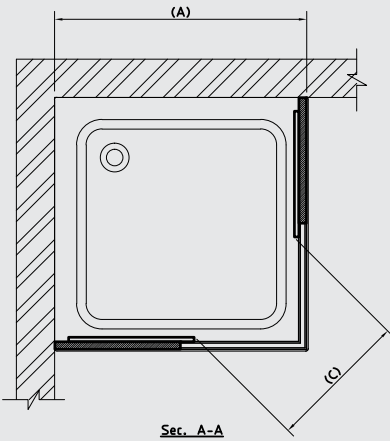

# كباينة حمامات القدم

Tipica Enclosure sliding doors for Square shower trays with different sizes (Corner entry).

كباينة تيبیکا منزلقة لحمام قدم مربع مقاسات مختلفة

Table of dimensions

Dim.(A) Length(mm)	Dim.(C) Opening(mm)
600:800	450
810:900	515
910:1000	580
1010:1100	645
1110:1200	710
1210:1300	775
1310:1400	840
1410:1500	900