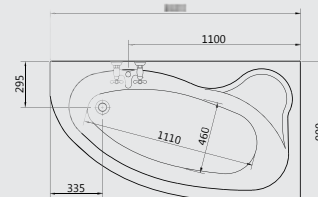

SURF

شمال

Available in whirlpool systems

یتوفر کماچ

G 8689 Surf right 160x90 cm

سیرف یمین ۹۰x۱۶۰ سم

G 8688 Surf Left 160x90 cm

سیرف شمال ۹۰x۱۶۰ سم

GA 464 Surf right 150x80 cm

سیرف یمین ۸۰ X ۱۵۰ سم

GA 465 Surf Left 150x80 cm

سیرف شمال ۸۰ X ۱۵۰ سم

G 8662 Surf 160cm Right panel

جانب سیرف ۹۰ X ۱۶۰ سم یمین

GA 547 Surf 160cm Left panel

جانب سیرف ۹۰ X ۱۶۰ سم شمال

GA 480 Surf 150x80cm Right or Left panel

جانب سیرف ۸۰ X ۱۵۰ سم یمین أو شمال

Right

PLAYA

شمال

GA830 160x90 right

۹۰x۱۶۰ یمین

G8662 160x90 cm Right Panel

جانب بلايا ۹۰ X ۱۶۰ سم یمین

GA831 160x90 left

۹۰x۱۶۰ شمال

GA547 160x90 cm Left Panel

جانب بلايا ۹۰ X ۱۶۰ سم شمال