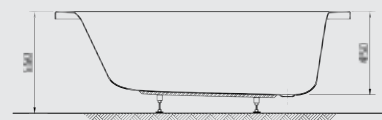

SURF

شمال

Available in whirlpool systems

یتوفر کماچ

G 8689 Surf right 160x90 cm

سیرف یمین ۹۰x۱۶۰ سم

G 8688 Surf Left 160x90 cm

سیرف شمال ۹۰x۱۶۰ سم

GA 464 Surf right 150x80 cm

سیرف یمین ۸۰ X ۱۵۰ سم

GA 465 Surf Left 150x80 cm

سیرف شمال ۸۰ X ۱۵۰ سم

G 8662 Surf 160cm Right panel

جانب سیرف ۹۰ X ۱۶۰ سم یمین

GA 547 Surf 160cm Left panel

جانب سیرف ۹۰ X ۱۶۰ سم شمال

GA 480 Surf 150x80cm Right or Left panel

جانب سیرف ۸۰ X ۱۵۰ سم یمین أو شمال

PLAYA

شمال

GA830 160x90 right

۹۰x۱۶۰ یمین

G8662 160x90 cm Right Panel

جانب بلايا ۹۰ X ۱۶۰ سم یمین

GA831 160x90 left

۹۰x۱۶۰ شمال

GA547 160x90 cm Left Panel

جانب بلايا ۹۰ X ۱۶۰ سم شمال

Left