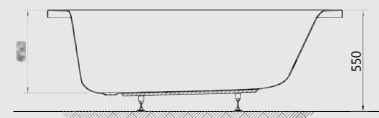

SURF

شمال

Available in whirlpool systems

یتوفر کماچ

G 8689 Surf right 160x90 cm

سیرف یمین ۹۰x۱۶۰ سم

G 8688 Surf Left 160x90 cm

سیرف شمال ۹۰x۱۶۰ سم

GA 464 Surf right 150x80 cm

سیرف یمین ۸۰ X ۱۵۰ سم

GA 465 Surf Left 150x80 cm

سیرف شمال ۸۰ X ۱۵۰ سم

G 8662 Surf 160cm Right panel

جانب سیرف ۹۰ X ۱۶۰ سم یمین

GA 547 Surf 160cm Left panel

جانب سیرف ۹۰ X ۱۶۰ سم شمال

GA 480 Surf 150x80cm Right or Left panel

جانب سیرف ۸۰ X ۱۵۰ سم یمین أو شمال

PLAYA

شمال

GA830 160x90 right

۹۰x۱۶۰ یمین

G8662 160x90 cm Right Panel

جانب بلايا ۹۰ X ۱۶۰ سم یمین

GA831 160x90 left

۹۰x۱۶۰ شمال

GA547 160x90 cm Left Panel

جانب بلايا ۹۰ X ۱۶۰ سم شمال

Right