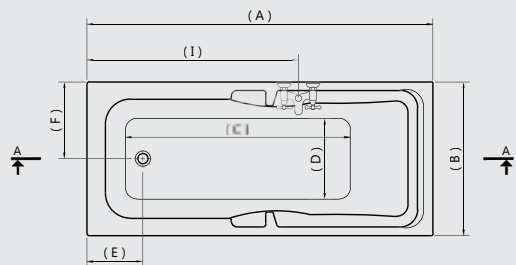

Plan

Code	Description	(A)	(B)	(C)	(D)	(E)	(F)	(I)	(G)	(H)	Height tub w/panel
GA 712	Sophia 1800X800	1800	800	1170	420	290	400	1100	380	75	540
GA 711	Sophia 1700X800	1700	800	1070	420	290	400	1000	380	75	540
GA 710	Sophia 1700X750	1700	750	1070	370	290	375	1000	380	75	540
G 8720	Sophia 1700X700	1700	700	1100	320	290	350	1000	380	75	540
G 8730	Sophia 1600X700	1600	700	1010	290	290	350	850	380	75	540
G 7410	Sophia 1500X700	1500	700	870	320	290	350	850	380	75	540
GA 709	Sophia 1400X700	1400	700	820	320	250	350	800	380	75	540
GA 708	Sophia 1200X700	1200	700	620	320	250	350	750	380	75	540