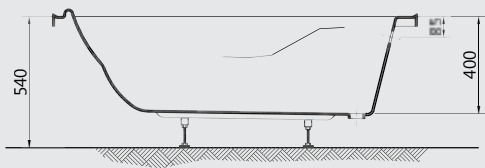

# JUNIOR

- G 8713** Junior 150 x 70 cm bathing tub with handgrips  
جونيور ٧٠x١٥٠ سم بمقبض كروم
- G 8757** 150 cm side end panel جانب ١٥٠ سم
- G 8570** 70 cm Right or Left small end panel.  
جانب صغير ٧٠ سم يمين أو شمال