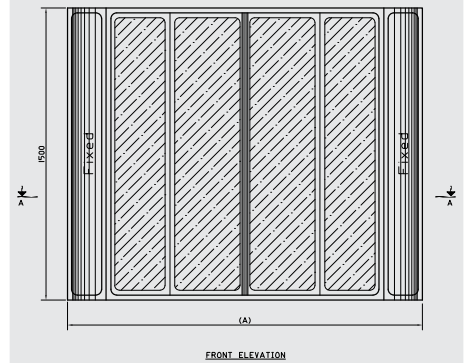

كابينة تيبیکا منزلقة لبانيو سمايل ١٨٠ x ١٠٥ سم بولسترين فقط

Table of dimensions

Dim.(A) Length(mm)	Dim.(B) Width(mm)	Dim.(C) Opening(mm)
1800	1050	1500