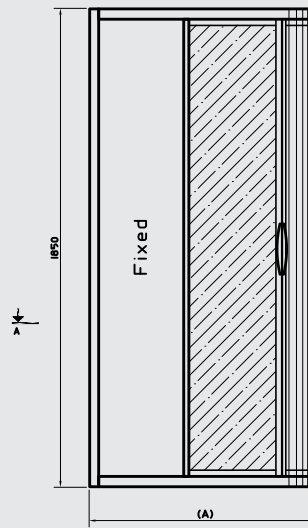

FRONT ELEVATION

Table of dimensions

SHOWER TRAY (Corner)	Dim.(A) Length(mm)	Dim.(C) Opening(mm)
900	900:910	570
1000	1000:1010	800