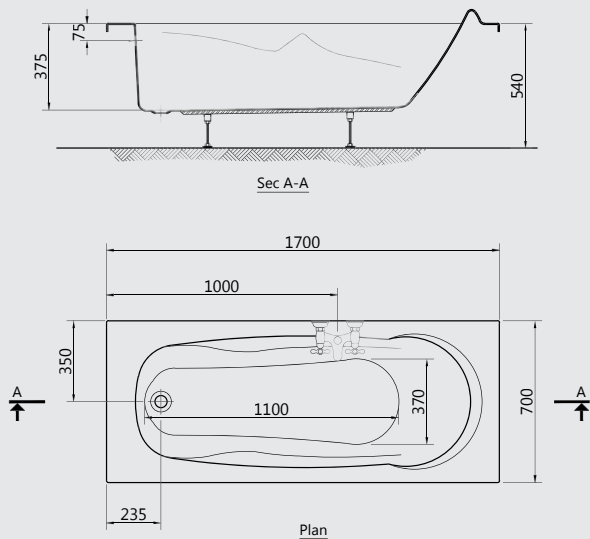

BAHAMA

- **GA833** Bahama 170x70 cm   باهاما ١٧٠ X ٧٠ سم
- **G8694** Panel 170 cm   جانب ١٧٠ سم
- **G8570** Small panel 70 cm right or left   جانب ٧٠ سم يمين أو شمال

KIMERA 180

Available in whirlpool systems

يتوفر كمساج
مسند الرأس والمقبض إختياري

- **G 8671** Kimera 180 x 90 cm bathing tub   كيميرا ١٨٠ X ٩٠ سم
- **G 8645** Kimera 180 cm side end panel   جانب كيميرا ١٨٠ سم
- **G 8417** Kimera 90 cm side end panel   جانب كيميرا ٩٠ سم