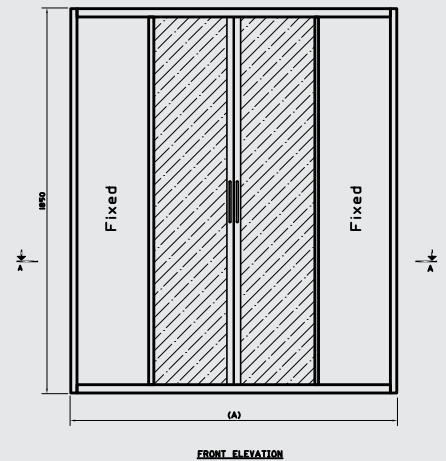

Table of dimensions

Dim.(A) Length(mm)	Dim.(C) Opening(mm)
1210:1300	500
1310:1400	550
1410:1500	600
1510:1600	650
1610:1700	700
1710:1800	750
1810:1900	800
1910:2000	850
2010:2100	900
2110:2200	950
2210:2300	1000
2310:2400	1050
2410:2500	1100