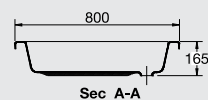

## SHOWER TRAYS

- G 8683** Corner round shower tray ( 90 x 90 )cm.  
حمام قدم زاوية ( ٩٠ X ٩٠ ) سم
- G 8685** Corner round shower tray ( 80 x 80 )cm.  
حمام قدم زاوية ( ٨٠ X ٨٠ ) سم

Plan

Sec A-A

Plan

Sec A-A