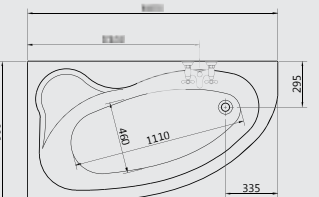

SURF

شمال

Available in whirlpool systems

یتوفر کماچ

G 8689 Surf right 160x90 cm

سیرف یمین ۹۰x۱۶۰ سم

G 8688 Surf Left 160x90 cm

سیرف شمال ۹۰x۱۶۰ سم

GA 464 Surf right 150x80 cm

سیرف یمین ۸۰ X ۱۵۰ سم

GA 465 Surf Left 150x80 cm

سیرف شمال ۸۰ X ۱۵۰ سم

G 8662 Surf 160cm Right panel

جانب سیرف ۹۰ X ۱۶۰ سم یمین

GA 547 Surf 160cm Left panel

جانب سیرف ۹۰ X ۱۶۰ سم شمال

GA 480 Surf 150x80cm Right or Left panel

جانب سیرف ۸۰ X ۱۵۰ سم یمین أو شمال

Left

PLAYA

شمال

GA830 160x90 right

۹۰x۱۶۰ یمین

G8662 160x90 cm Right Panel

جانب بلايا ۹۰ X ۱۶۰ سم یمین

GA831 160x90 left

۹۰x۱۶۰ شمال

GA547 160x90 cm Left Panel

جانب بلايا ۹۰ X ۱۶۰ سم شمال