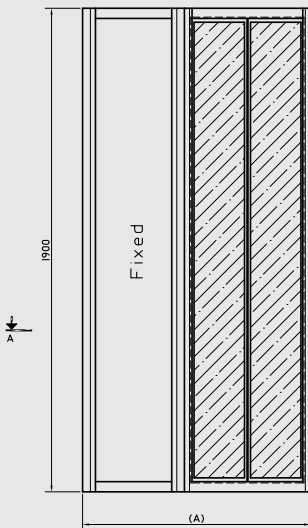

FRONT ELEVATION

Table of dimensions

SHOWER TRAY (Pentagon)	Dim.(A) Length(mm)	Dim.(B) Width(mm)	Dim.(C) Opening(mm)
900X900	900	900	490
1000X1000	1000	1000	490