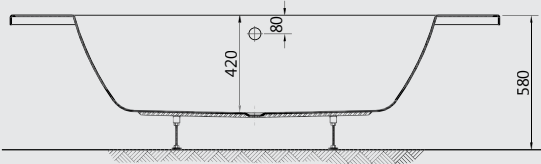

## CREDO

Ideal Standard provides a variety of tub sizes to meet most installation needs. Our Credo™ corner bathing tub features a design-integrated seat with extra depth as well as a generous bathing area, but will fit neatly into a 130, 135, 140 cm corner area.

## RELAX PLUS

Available in whirlpool systems

يتوفر كمساج

G 8611 Relax Plus 150 x 150 cm ريلاكس بلس ١٥٠x١٥٠ سم

G 8676 Relax Plus 150 cm side Panel جانب لبانيو ريلاكس بلس ١٥٠ سم

Sec A-A

Plan

## CLEO

Available in whirlpool systems with or without handle

يتوفر كمساج و المتقبض إختياري

G 8768 Cleo 150 x 150 cm كليو ١٥٠x١٥٠ سم

GA 568 Cleo 150 cm side Panel جانب لبانيو كليو ١٥٠ سم

Sec A-A

Plan