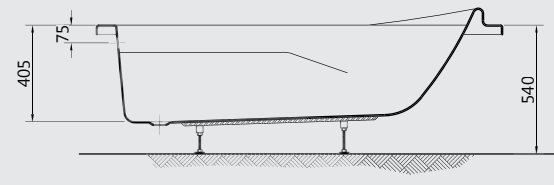

## CONCA

Available in whirlpool systems

يتوفر كمساج

- G 8674** Conca 170x80 cm with hangrips.      كونكا ٨٠x١٧٠ سم بمقبض كروم
- G 8694** Conca side end panel      جانب ١٧٠ سم
- G 8746** Conca Right small end panel      جانب صغير ٨٠ سم يمين أو شمال