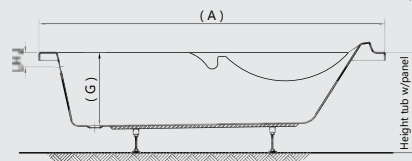

# SOPHIA

Available in whirlpool systems

- GA712** Sophia 180x80 cm يتوفر كمساج صوفيا ١٨٠ X ٨٠ سم
- GA711** Sophia 170x80 cm صوفيا ١٧٠ X ٨٠ سم
- GA710** Sophia 170x75 cm صوفيا ١٧٠ X ٧٥ سم
- G8720** Sophia 170x70 cm صوفيا ١٧٠ X ٧٠ سم
- G8730** Sophia 160x70 cm صوفيا ١٦٠ X ٧٠ سم
- G7410** Sophia 150x70 cm صوفيا ١٥٠ X ٧٠ سم
- GA709** Sophia 140x70 cm صوفيا ١٤٠ X ٧٠ سم
- GA708** Sophia 120x70 cm صوفيا ١٢٠ X ٧٠ سم
- G8645** Panel 180 cm جانب ١٨٠ سم
- G8694** Panel 170 cm جانب ١٧٠ سم
- G8556** Panel 160 cm جانب ١٦٠ سم
- G8757** Panel 150 cm جانب ١٥٠ سم
- G8555** Panel 140 cm جانب ١٤٠ سم
- G8643** Panel 120 cm جانب ١٢٠ سم
- G8746** Small panel 80 cm right or left جانب ٨٠ سم يمين أو شمال
- G8641** Small panel 75 cm right or left جانب ٧٥ سم يمين أو شمال
- G8570** Small panel 70 cm right or left جانب ٧٠ سم يمين أو شمال