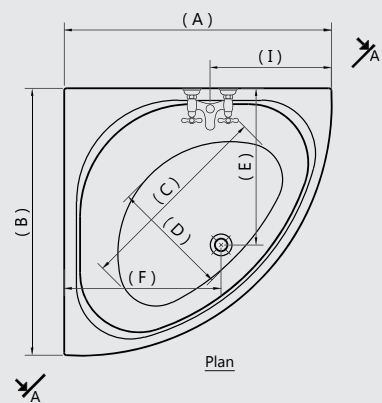

Plan

Code	Description	(A)	(B)	(C)	(D)	(E)	(F)	(I)	(G)	(H)	Height tub w/panel
GA 003	Mini Corner 1100X1100	1100	1100	825	485	645	645	500	395	75	575
GA 002	Mini Corner 1000X1000	1000	1000	770	450	565	565	500	395	75	575