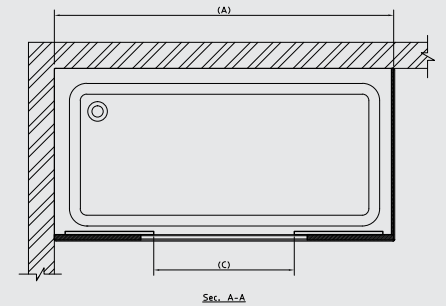

Table of dimensions

Dim.(A) Length(mm)	Dim.(C) Opening(mm)
1210:1300	500
1310:1400	550
1410:1500	600
1510:1600	650
1610:1700	700
1710:1800	750
1810:1900	800
1910:2000	850
2010:2100	900
2110:2200	950
2210:2300	1000
2310:2400	1050
2410:2500	1100