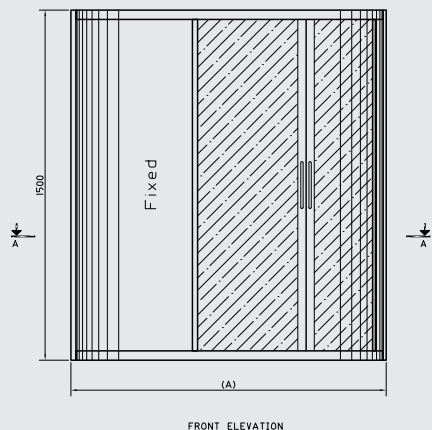

Tipica Enclosure sliding door for corner Bathtubs different sizes Polystyrene only  
 كابينة تيبیکا منزلقة لبانيو كورنر مقاسات مختلفة بوليستيرين فقط

Table of dimensions

Dim.(A) Length(mm)	Dim.(C) Opening(mm)
1000:1100	555
1150:1200	555
1250:1300	850
1350:1400	900
1500:1500	1080