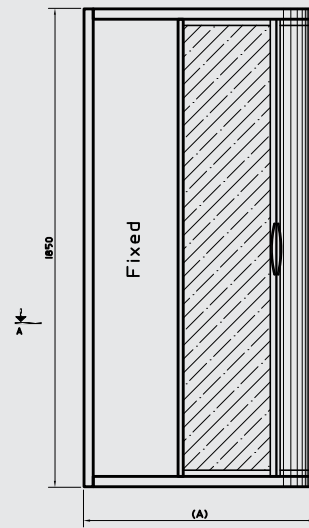

FRONT ELEVATION

Table of dimensions

SHOWER TRAY (Corner)	Dim.(A) Length(mm)	Dim.(B) Width(mm)	Dim.(C) Opening(mm)
800	800:820	800:820	465
900	900:920	900:920	595