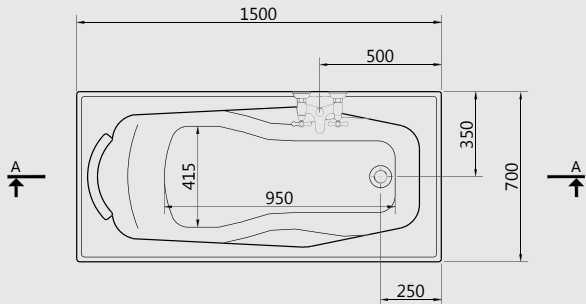

JUNIOR

- **G 8713** Junior 150 x 70 cm bathing tub with handgrips
  جونيور ٧٠x١٥٠ سم بمقبض كروم
- **G 8757** 150 cm side end panel جانب ١٥٠ سم
- **G 8570** 70 cm Right or Left small end panel.
  جانب صغير ٧٠ سم يمين أو شمال

SOPHIA

Available in whirlpool systems

- **GA712** Sophia 180x80 cm يتوفر كمساج صوفيا ١٨٠ X ٨٠ سم
- **GA711** Sophia 170x80 cm صوفيا ١٧٠ X ٨٠ سم
- **GA710** Sophia 170x75 cm صوفيا ١٧٠ X ٧٥ سم
- **G8720** Sophia 170x70 cm صوفيا ١٧٠ X ٧٠ سم
- **G8730** Sophia 160x70 cm صوفيا ١٦٠ X ٧٠ سم
- **G7410** Sophia 150x70 cm صوفيا ١٥٠ X ٧٠ سم
- **GA709** Sophia 140x70 cm صوفيا ١٤٠ X ٧٠ سم
- **GA708** Sophia 120x70 cm صوفيا ١٢٠ X ٧٠ سم
- **G8645** Panel 180 cm جانب ١٨٠ سم
- **G8694** Panel 170 cm جانب ١٧٠ سم
- **G8556** Panel 160 cm جانب ١٦٠ سم
- **G8757** Panel 150 cm جانب ١٥٠ سم
- **G8555** Panel 140 cm جانب ١٤٠ سم
- **G8643** Panel 120 cm جانب ١٢٠ سم
- **G8746** Small panel 80 cm right or left جانب ٨٠ سم يمين أو شمال
- **G8641** Small panel 75 cm right or left جانب ٧٥ سم يمين أو شمال
- **G8570** Small panel 70 cm right or left جانب ٧٠ سم يمين أو شمال

Code	Description	(A)	(B)	(C)	(D)	(E)	(F)	(I)	(G)	(H)	Height tub w/panel
GA 712	Sophia 1800X800	1800	800	1170	420	290	400	1100	380	75	540
GA 711	Sophia 1700X800	1700	800	1070	420	290	400	1000	380	75	540
GA 710	Sophia 1700X750	1700	750	1070	370	290	375	1000	380	75	540
G 8720	Sophia 1700X700	1700	700	1100	320	290	350	1000	380	75	540
G 8730	Sophia 1600X700	1600	700	1010	290	290	350	850	380	75	540
G 7410	Sophia 1500X700	1500	700	870	320	290	350	850	380	75	540
GA 709	Sophia 1400X700	1400	700	820	320	250	350	800	380	75	540
GA 708	Sophia 1200X700	1200	700	620	320	250	350	750	380	75	540