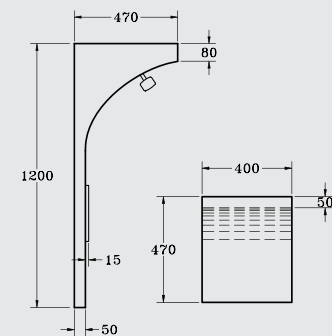

Showering Environment

- 2 Shower modes
- Fixed overhead & hand spray
- 6 Body Jets
- Single lever mixer
- Diverter