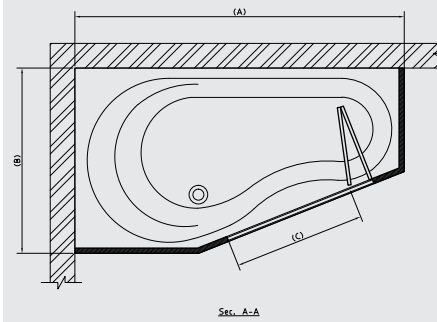

Tipica Enclosure Folding door for Passion bathtub 160x90 cm.

كابينة تيبیکا منطبقة لبانيو باشون ١٦٠ x ٩٠ سم

Table of dimensions

Dim.(A) Length(mm)	Dim.(B) Width(mm)	Dim.(C) Opening(mm)
1600	900	640

Tipica Enclosure sliding door for Smile bathtub 180x105 (Polystyrene only)