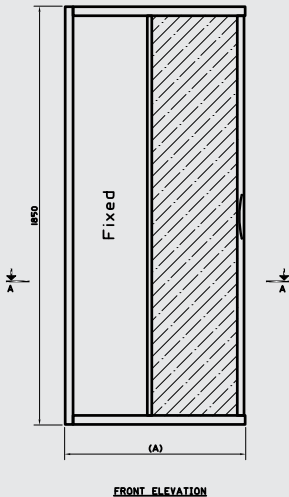

# كباينة حمامات القدم

Tipica Enclosure sliding doors for Square shower trays with different sizes (Corner entry).

كباينة تيبیکا منزلقة لحمام قدم مربع مقاسات مختلفة

Table of dimensions

Dim.(A) Length(mm)	Dim.(C) Opening(mm)
600:800	450
810:900	515
910:1000	580
1010:1100	645
1110:1200	710
1210:1300	775
1310:1400	840
1410:1500	900