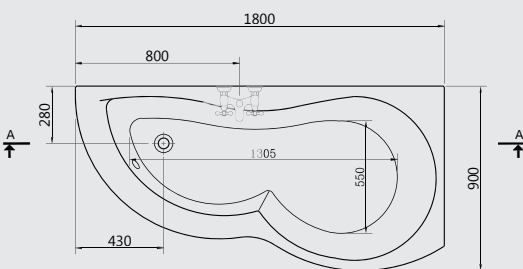

# DAHLIA

شمال

- GA723 180x90 right سم يمين ٩٠x١٨٠
- GA733 180x90 right panel جانب داليا ٩٠x١٨٠ سم يمين
- GA724 180x90 left سم شمال ٩٠x١٨٠
- GA734 180x90 left panel جانب داليا ٩٠x١٨٠ سم شمال

Left

Right