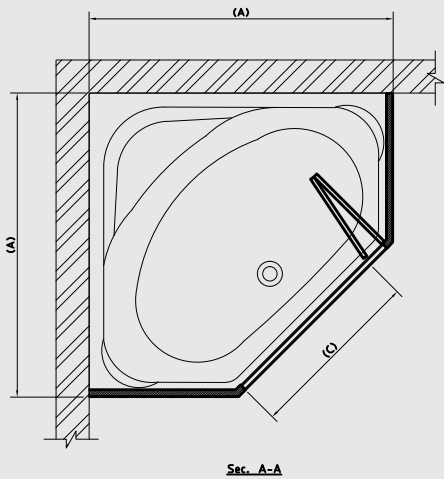

BATH ENCLOSURES

كباينت البانيوهات

كابينتة تيبیکا منطبقة لانيو كومودور

Sec. A-A

Table of dimensions

Dim.(A) Length(mm)	Dim.(C) Opening(mm)
1100	640

كابينتة تيبیکا منطبقة لانيو كونتور

Table of dimensions

Dim.(A) Length(mm)	Dim.(C) Opening(mm)
1250	660
1350	660

كابينتة تيبیکا لانيو سيرف ١٥٠ X ٨٠ أو ١٦٠ X ٩٠ سم يمين أو شمال منزلقة بولستيرين فقط

Table of dimensions

Dim.(A) Length(mm)	Dim.(B) Width(mm)	Dim.(C) Opening(mm)
1600	900	880