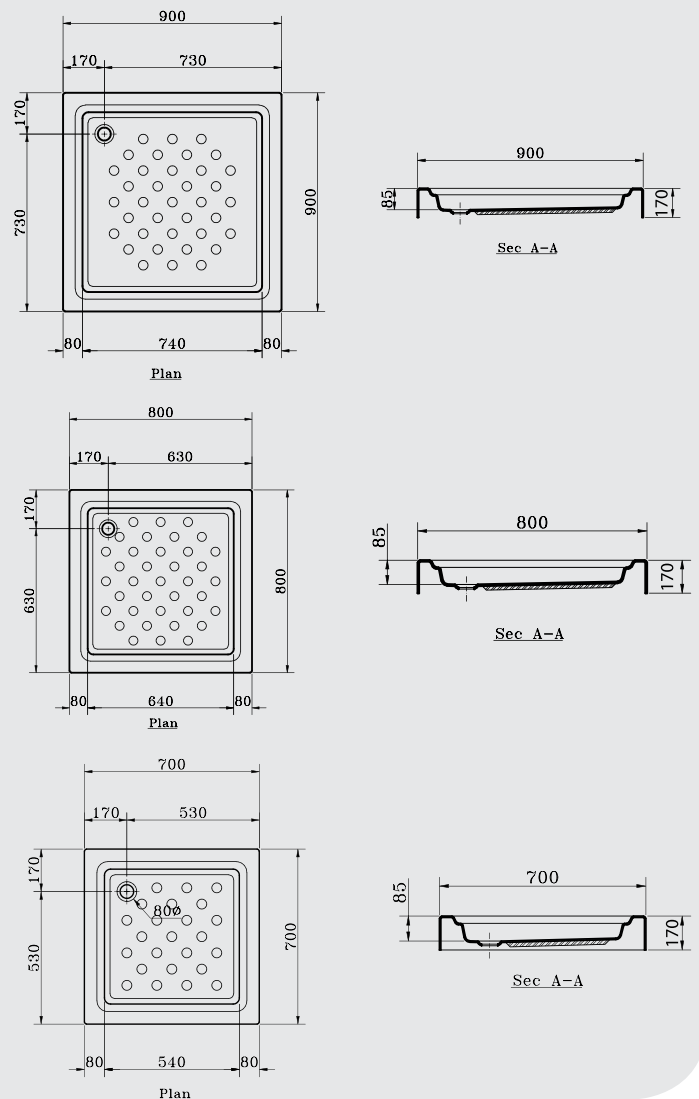

G 8414 Square shower tray 90 x 90 w/Panel
حمام قدم مربع بالجانب (٩٠ X ٩٠ X ١٧) سم

G 8415 Square shower tray 80 x 80 w/Panel
حمام قدم مربع بالجانب (٨٠ X ٨٠ X ١٧) سم

GA 359 Square shower tray 70 x 70 w/Panel
حمام قدم مربع بالجانب (٧٠ X ٧٠ X ١٧) سم