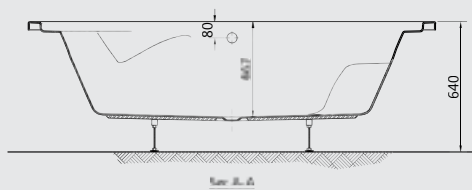

REUNION

Available in whirlpool systems

يتوفر كمساج

G 8850 Reunion 130x200 cm

ري يونيون ٢٠٠x١٣٠ سم

G 8916 Reunion 200 cm side panel.

جانب ري يونيون ٢٠٠ سم

G 8918 Reunion Right or Left 130 cm small side panel.

جانب صغير ري يونيون يمين أو شمال ١٣٠ سم

See A.A

OVER FLOW

Available in whirlpool systems only

يتوفر كمساج فقط

Overflow 215 x 110 cm bathing tub.

اوفرفلو ١١٠x٢١٥ سم

G 8796 Overflow 215 cm side panel.

جانب لباينو أوفرفلو ٢١٥ سم

G 8800 Overflow Right or Left small end panel.

جانب صغير لباينو أوفرفلو يمين أو شمال ١١٠ سم

See A.A