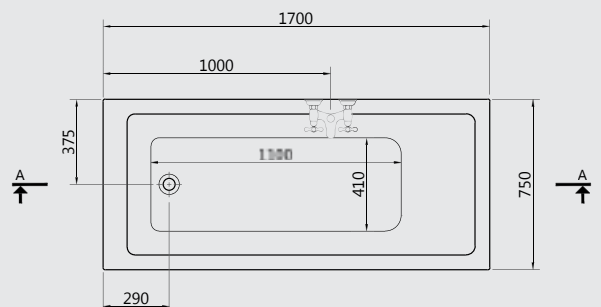

CONNECT

- GA719 CONNECT 180x80 کونکت ۸۰ X ۱۸۰ سم
- GA718 CONNECT 170x80 کونکت ۸۰ X ۱۷۰ سم
- GA717 CONNECT 170x75 کونکت ۷۵ X ۱۷۰ سم
- GA010 CONNECT 170 x 70 کونکت ۷۰ X ۱۷۰ سم
- GA716 CONNECT 150x70 کونکت ۷۰ X ۱۵۰ سم
- GA715 CONNECT 140x70 کونکت ۷۰ X ۱۴۰ سم
- G8645 Panel 180 cm جانب ۱۸۰ سم
- G8694 Panel 170 cm جانب ۱۷۰ سم
- G8757 Panel 150 cm جانب ۱۵۰ سم
- G8555 Panel 140 cm جانب ۱۴۰ سم
- G8746 Small panel 80 cm right or left جانب ۸۰ سم يمين أو شمال
- G8641 Small panel 75 cm right or left جانب ۷۵ سم يمين أو شمال
- G8570 Small panel 70 cm right or left جانب ۷۰ سم يمين أو شمال

Code	Description	(A)	(B)	(C)	(D)	(E)	(F)	(I)	(G)	(H)	Height tub w/panel
GA 719	CONNECT 1800X800	1800	800	1170	455	280	400	800	450	75	540
GA 718	CONNECT 1700X800	1700	800	1070	455	280	400	800	450	75	540
GA 717	CONNECT 1700X750	1700	750	1070	375	280	375	800	405	75	540
GA 010	CONNECT 1700X700	1700	700	1070	325	280	350	800	405	75	540
GA 716	CONNECT 1500X700	1500	700	875	325	280	350	700	405	75	540
GA 715	CONNECT 1400X700	1400	700	825	325	280	350	650	405	75	540

WASHPOINT

- GA 832 WASHPOINT 170x75 ووش پوینت ۷۵ X ۱۷۰ سم
- G8694 Panel 170 cm جانب ۱۷۰ سم
- G8641 Small panel 75 cm right or left جانب ۷۵ سم يمين أو شمال