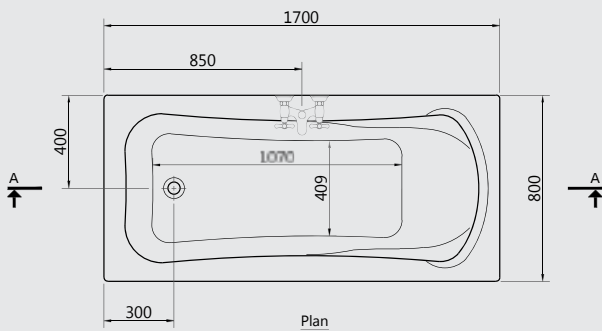

KIMERA 170

Available in whirlpool systems

يتوفر كمساج
المقبض والمخدرات إختياري

1. **G 8712** Kimera 170 x 80 cm bathing tub   كيميرا ٨٠x١٧٠ سم
2. **G 8694** 170 cm side end panel   جانب ١٧٠ سم
3. **G 8746** 80 cm small side end panel   جانب صغير ٨٠ سم

CONCA

Available in whirlpool systems

يتوفر كمساج

1. **G 8674** Conca 170x80 cm with hangrips.   كونكا ٨٠x١٧٠ سم بمقبض كروم
2. **G 8694** Conca side end panel   جانب ١٧٠ سم
3. **G 8746** Conca Right small end panel   جانب صغير ٨٠ سم يمين أو شمال