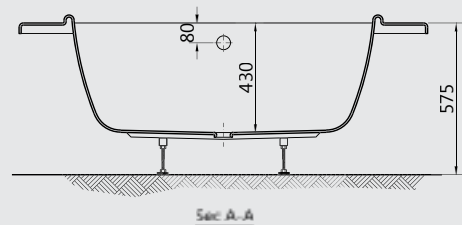

CONTOUR

Available in whirlpool systems

يتوفر كمساج

G 8897 Contour 135x135 cm كونتور ١٣٥x١٣٥ سم

GA 400 Contour 135 cm side Panel جانب لباينو كونتور ١٣٥ سم

G 8715 Contour 125x125 cm كونتور ١٢٥x١٢٥ سم

G 8707 Contour 125 cm side Panel جانب لباينو كونتور ١٢٥ سم

Code	Description	(A)	(B)	(C)	(D)	(E)	(F)	(I)	(G)	(H)	Height tub w/panel
G 8897	CONTOUR 1350X1350	1350	1350	1070	660	830	830	950	415	75	580
G 8715	CONTOUR 1250X1250	1250	1250	1120	555	730	730	800	415	75	580

COMMODORE

G 8816 Commodore 110 x 110 cm كومودور ١١٠ x ١١٠ سم

G 8785 Commodore 110 cm side Panel جانب لباينو كومودور ١١٠ سم