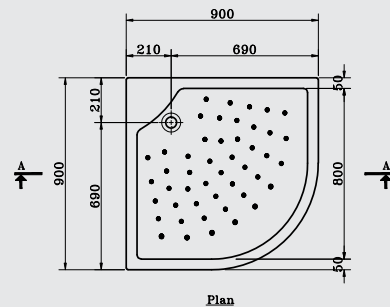

- **G 8539** Corner shower tray 90 x 90cm w/Panel
  حمام قدم كورنر بالجانب (١٧ X ٩٠ X ٩٠) سم
- **G 8547** Corner shower tray 80 x 80 w/Panel
  حمام قدم كورنر بالجانب (١٧ X ٨٠ X ٨٠) سم