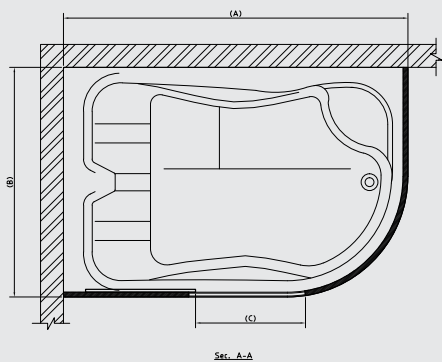

# كباين البانيوهات

Tipica Enclosure sliding door for Tonic bathtub 180 x 120 cm (Polystyrene only)  
 كابينة تيبیکا منزلقة لبانيو تونك ١٨٠ X ١٢٠ سم يمين أو شمال بوليستيرين فقط

Table of dimensions

Dim.(A) Length(mm)	Dim.(B) Width(mm)	Dim.(C) Opening(mm)
1800	1200	575