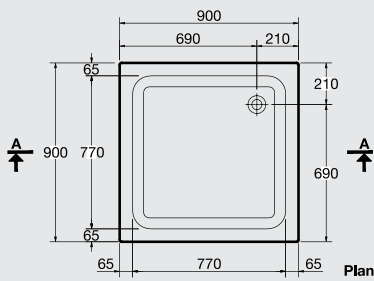

- **G 8684** Square shower tray 90 x 90
  حمام قدم مربع (٩٠ X ٩٠) سم
- **G 8678** Square shower tray 80 x 80
  حمام قدم مربع (٨٠ X ٨٠) سم
- **G 8742** Square shower tray 70 x 70
  حمام قدم مربع (٧٠ X ٧٠) سم