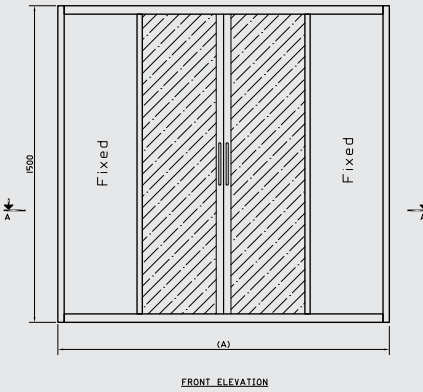

Table of dimensions

Dim.(A) Length(mm)	Dim.(C) Opening(mm)
1210:1300	500
1310:1400	550
1410:1500	600
1510:1600	650
1610:1700	700
1710:1800	750
1810:1900	800
1910:2000	850
2010:2100	900
2110:2200	950
2210:2300	1000
2310:2400	1050
2410:2500	1100