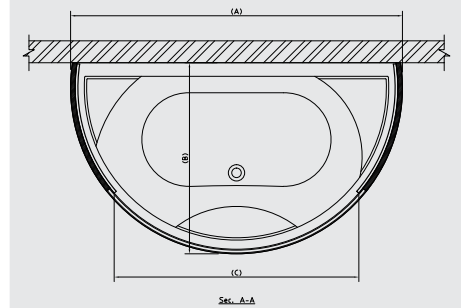

كابينة تيبیکا منزلقة لبانيو سمايل ١٨٠ x ١٠٥ سم بولسترين فقط

Table of dimensions

Dim.(A) Length(mm)	Dim.(B) Width(mm)	Dim.(C) Opening(mm)
1800	1050	1500