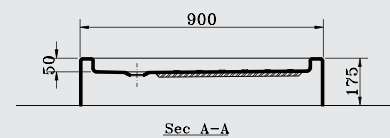

- **G 8539** Corner shower tray 90 x 90cm w/Panel
  حمام قدم كورنر بالجانب (١٧ X ٩٠ X ٩٠) سم
- **G 8547** Corner shower tray 80 x 80 w/Panel
  حمام قدم كورنر بالجانب (١٧ X ٨٠ X ٨٠) سم