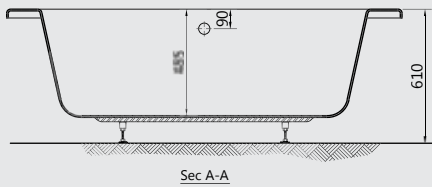

## ISLAND

Available in whirlpool systems

يتوفر كمساج

G 8661 Island 180 cm round

ايلاند ١٨٠ سم دائري

G 8735 Island panel 180 cm 3 pieces

جانب البانيو ١٨٠ سم عدد ٢ قطع