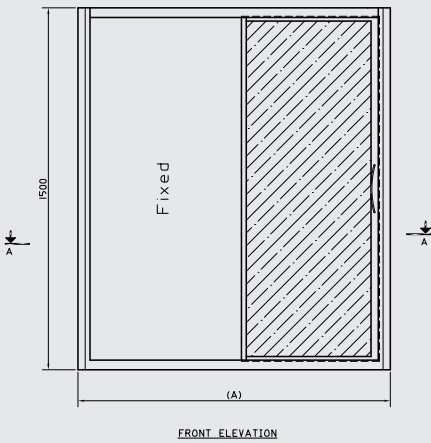

Table of dimensions

Dim.(A) Length(mm)	Dim.(C) Opening(mm)
900:1000	300
1010:1100	400
1110:1200	500
1210:1300	600
1310:1400	700
1410:1500	800