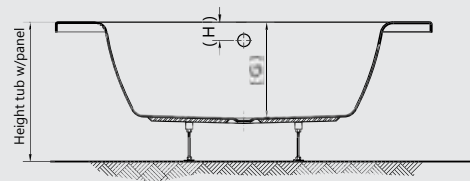

## MINI CORNER

GA 003 Mini Corner 110 x 110 cm مینی کورنر ۱۱۰ x ۱۱۰ سم

GA 401 Mini Corner 110 cm side Panel جانب لبانیو مینی کورنر ۱۱۰ سم

GA 002 Mini Corner 100 x 100 cm مینی کورنر ۱۰۰ x ۱۰۰ سم

GA 006 Mini Corner 100 cm side Panel جانب لبانیو مینی کورنر ۱۰۰ سم