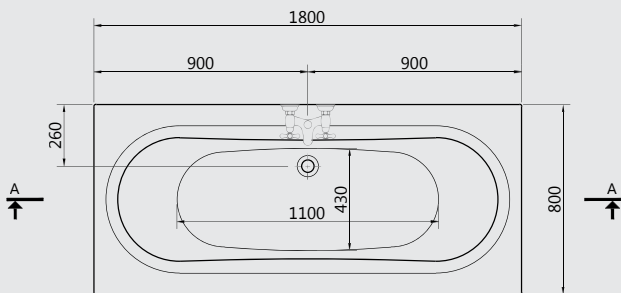

TWIN

Available in whirlpool systems

يتوفر كمساج

G 8690 Twin 180 x 80cm bathing tub. توين ٨٠x١٨٠ سم

G 8645 Twin 180 cm side panel. جانب ١٨٠ سم

G 8746 Twin Right or 80cm Left small end panel.
جانب صغير يمين أو شمال ٨٠ سم

CONCERTO

Available in whirlpool systems

يتوفر كمساج

G 8636 Concerto 180 x 80cm كونشيرتو ٨٠x١٨٠ سم

G 8645 Concerto 180 cm side panel. جانب ١٨٠ سم

G 8746 Concerto Right or Left 80 cm small end panel.
جانب صغير يمين أو شمال ٨٠ سم