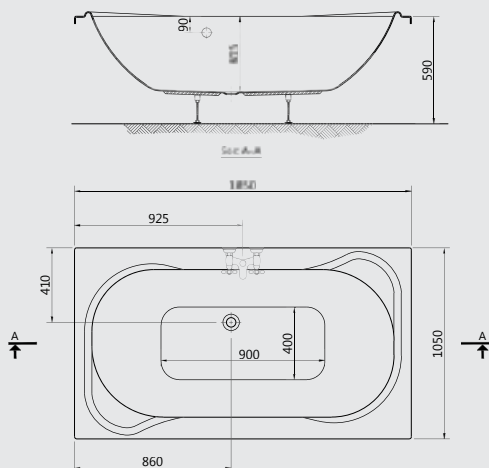

## COPACABANA

Available in whirlpool systems

يتوفر كمساج

G 8473 Copacabana 185x105 cm كويكابانا ١٠٥x١٨٥ سم بالمقبض

G 8722 Copacabana 185 cm side panel. جانب لباينو كويكابانا ١٨٥ سم

G 8726 Copacabana 105 cm Right-Left small end panel.  
جانب صغير لباينو كويكابانا يمين أو شمال ١٠٥ سم