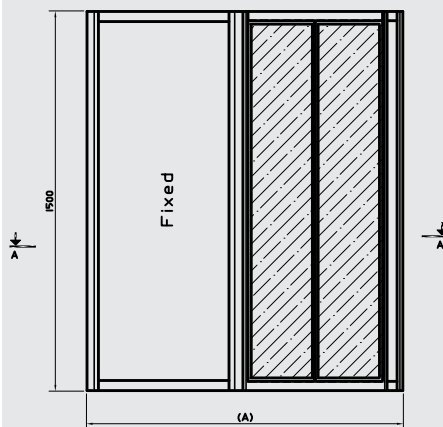

FRONT ELEVATION

Table of dimensions

Dim.(A) Length(mm)	Dim.(C) Opening(mm)
1250	660
1350	660