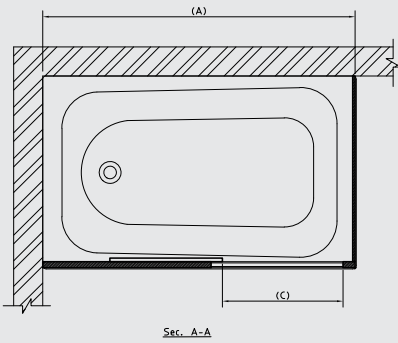

Table of dimensions

Dim.(A) Length(mm)	Dim.(C) Opening(mm)
900:1000	300
1010:1100	400
1110:1200	500
1210:1300	600
1310:1400	700
1410:1500	800