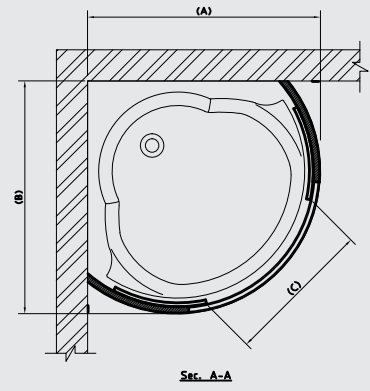

FRONT ELEVATION

Table of dimensions

SHOWER TRAY (Corner)	Dim.(A) Length(mm)	Dim.(C) Opening(mm)
900	900:910	570
1000	1000:1010	800