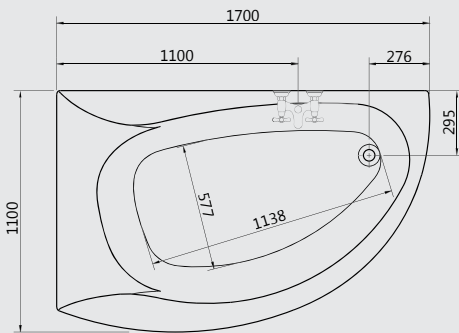

PLAN

شمال

Available in whirlpool systems

G 8849 Plan right 170x110 cm

يتوفر كمشاچ

بلان يمين 110x170 سم

G 8848 Plan left 170x110 cm

بلان شمال 110x170 سم

G 8854 Plan 170x110 cm right or left side Panel

جانب لباتينو بلان يمين أو شمال 110x170 سم

Sec A-A

Left

Right

TRANSAT

GA725 150x100 right

يمين 100x150

GA735 150x100 right panel

جانب يمين 100x150

GA726 150x100 left

شمال 100x150

GA736 150x100 left panel

جانب شمال 100x150

Left

Right