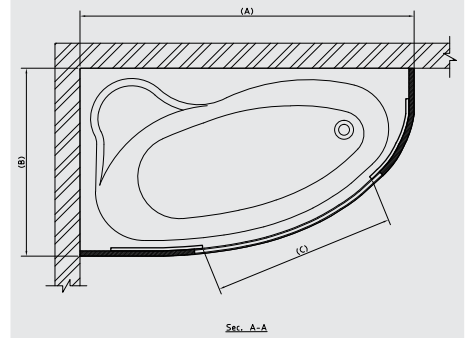

كابينتة تيبیکا لانيو سيرف ١٥٠ X ٨٠ أو ١٦٠ X ٩٠ سم يمين أو شمال منزلقة بولستيرين فقط

Sec. A-A

FRONT ELEVATION

Table of dimensions

Dim.(A) Length(mm)	Dim.(B) Width(mm)	Dim.(C) Opening(mm)
1600	900	880