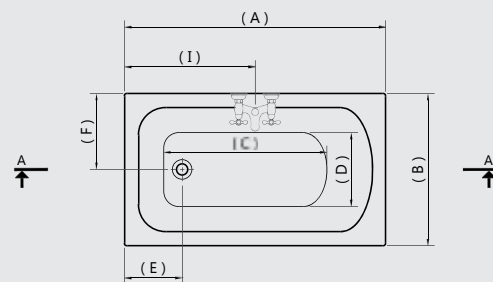

Code	Description	(A)	(B)	(C)	(D)	(E)	(F)	(I)	(G)	(H)	Height tub w/panel
G 8551	SEMIRAMIS W/O Seat 1200X700	1200	700	750	340	265	350	600	390	75	540
G 8667	SEMIRAMIS W/O Seat 1000X700	1000	700	550	340	265	350	500	390	75	540