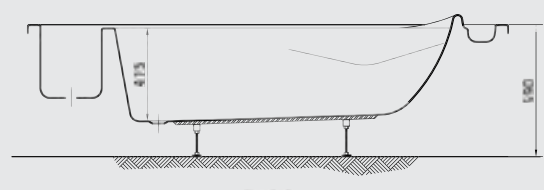

REUNION

Available in whirlpool systems

يتوفر كمساج

G 8850 Reunion 130x200 cm

ري يونيون ٢٠٠x١٣٠ سم

G 8916 Reunion 200 cm side panel.

جانب ري يونيون ٢٠٠ سم

G 8918 Reunion Right or Left 130 cm small side panel.

جانب صغير ري يونيون يمين أو شمال ١٣٠ سم

See A.A

OVER FLOW

Available in whirlpool systems only

يتوفر كمساج فقط

Overflow 215 x 110 cm bathing tub.

اوفرفلو ١١٠x٢١٥ سم

G 8796 Overflow 215 cm side panel.

جانب لباينو أوفرفلو ٢١٥ سم

G 8800 Overflow Right or Left small end panel.

جانب صغير لباينو أوفرفلو يمين أو شمال ١١٠ سم

See A.A