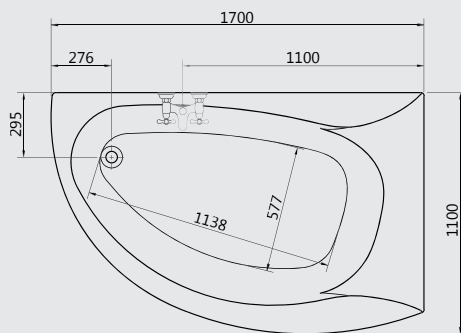

PLAN

شمال

Available in whirlpool systems

G 8849 Plan right 170x110 cm

يتوفر كمشاچ

بلان يمين 110x170 سم

G 8848 Plan left 170x110 cm

بلان شمال 110x170 سم

G 8854 Plan 170x110 cm right or left side Panel

جانب لباتينو بلان يمين أو شمال 110x170 سم

Left

Right

TRANSAT

GA725 150x100 right

يمين 100x150

GA735 150x100 right panel

جانب يمين 100x150

GA726 150x100 left

شمال 100x150

GA736 150x100 left panel

جانب شمال 100x150

Left

Right