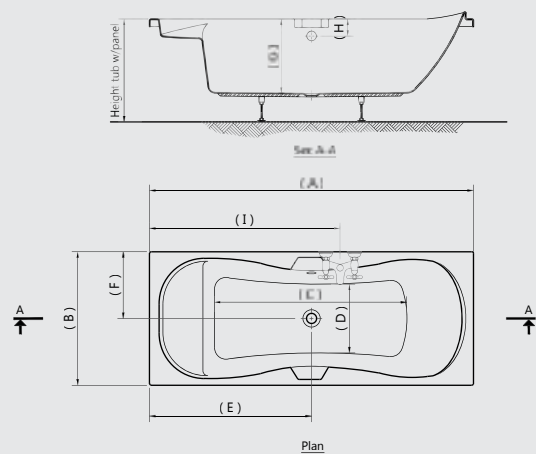

Code	Description	(A)	(B)	(C)	(D)	(E)	(F)	(I)	(G)	(H)	Height tub w/panel
GA 859	STEP 1700X700	1700	700	1010	360	850	350	1000	390	90	540
GA 721	STEP 1500X700	1500	700	810	360	750	350	900	390	90	540