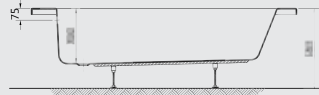

Available in whirlpool systems

یتوفر کماچ

G 8689 Surf right 160x90 cm

سیرف یمین ۹۰x۱۶۰ سم

G 8688 Surf Left 160x90 cm

سیرف شمال ۹۰x۱۶۰ سم

GA 464 Surf right 150x80 cm

سیرف یمین ۸۰ X ۱۵۰ سم

GA 465 Surf Left 150x80 cm

سیرف شمال ۸۰ X ۱۵۰ سم

G 8662 Surf 160cm Right panel

جانب سیرف ۹۰ X ۱۶۰ سم یمین

GA 547 Surf 160cm Left panel

جانب سیرف ۹۰ X ۱۶۰ سم شمال

GA 480 Surf 150x80cm Right or Left panel

جانب سیرف ۸۰ X ۱۵۰ سم یمین أو شمال

Right