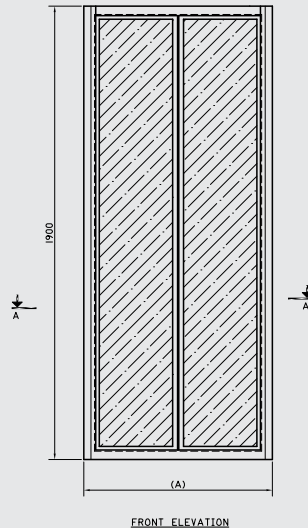

Tipica Enclosure Folding doors for Square shower trays with different sizes.

كباينة تيبیکا منطبقية لحمام قدم مربع مقاسات مختلفة

Table of dimensions

Dim.(A) Length(mm)	Dim.(C) Opening(mm)
600:800	590
810:900	690
910:1000	790