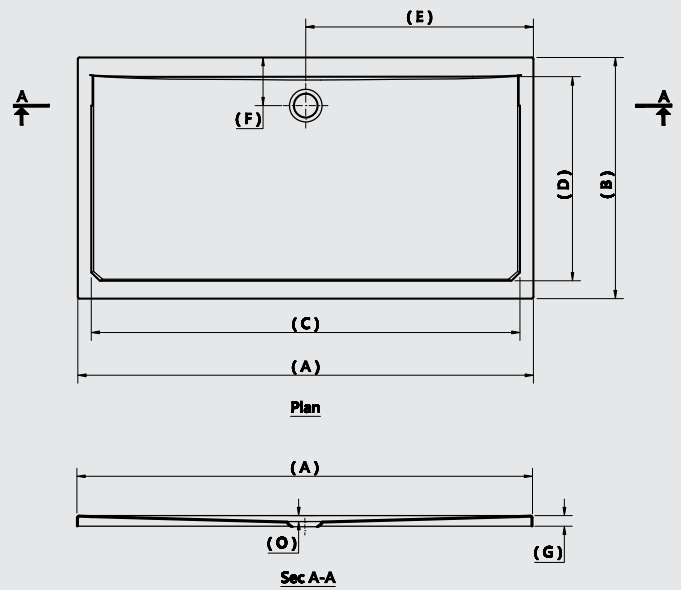

Code	Description	Shape	(A)	(B)	(C)	(D)	(E)	(F)	(G)	(O)
G8606	ULTRA FLAT 1700 X 800	Rectangle	1700	800	1600	660	850	180	40	25
G8594	ULTRA FLAT 1600 X 900	Rectangle	1600	900	1500	760	800	180	40	25
G8629	ULTRA FLAT 1700 X 700	Rectangle	1700	700	1580	580	850	180	40	25
G8420	ULTRA FLAT 1500 X 700	Rectangle	1500	700	1380	580	750	180	40	25
G8603	ULTRA FLAT 1400 X 800	Rectangle	1400	800	1280	680	700	180	40	25
G8593	ULTRA FLAT 1200 X 900	Rectangle	1200	900	1100	760	600	180	40	25
G8599	ULTRA FLAT 1200 X 800	Rectangle	1200	800	1080	680	600	180	40	25
G8631	ULTRA FLAT 1200 X 700	Rectangle	1200	700	1080	580	600	180	40	25
G8598	ULTRA FLAT 1000 X 800	Rectangle	1000	800	880	680	500	180	40	25
G8628	ULTRA FLAT 1000 X 700	Rectangle	1000	700	880	580	500	180	40	25