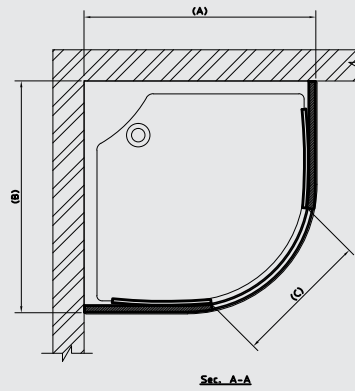

FRONT ELEVATION

Table of dimensions

SHOWER TRAY (Corner)	Dim.(A) Length(mm)	Dim.(B) Width(mm)	Dim.(C) Opening(mm)
800	800:820	800:820	465
900	900:920	900:920	595