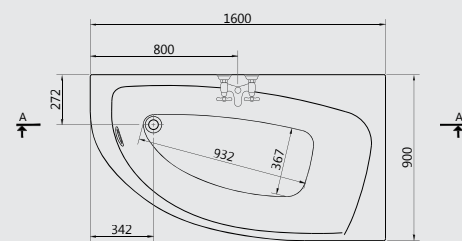

SURF

شمال

Available in whirlpool systems

یتوفر کماچ

G 8689 Surf right 160x90 cm

سیرف یمین ۹۰x۱۶۰ سم

G 8688 Surf Left 160x90 cm

سیرف شمال ۹۰x۱۶۰ سم

GA 464 Surf right 150x80 cm

سیرف یمین ۸۰ X ۱۵۰ سم

GA 465 Surf Left 150x80 cm

سیرف شمال ۸۰ X ۱۵۰ سم

G 8662 Surf 160cm Right panel

جانب سیرف ۹۰ X ۱۶۰ سم یمین

GA 547 Surf 160cm Left panel

جانب سیرف ۹۰ X ۱۶۰ سم شمال

GA 480 Surf 150x80cm Right or Left panel

جانب سیرف ۸۰ X ۱۵۰ سم یمین أو شمال

PLAYA

شمال

GA830 160x90 right

۹۰x۱۶۰ یمین

G8662 160x90 cm Right Panel

جانب بلايا ۹۰ X ۱۶۰ سم یمین

GA831 160x90 left

۹۰x۱۶۰ شمال

GA547 160x90 cm Left Panel

جانب بلايا ۹۰ X ۱۶۰ سم شمال

Right