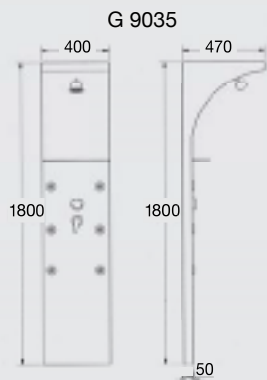

Showering Environment

- 2 Shower modes
- Fixed overhead & hand spray
- 6 Body Jets
- Single lever mixer
- Diverter