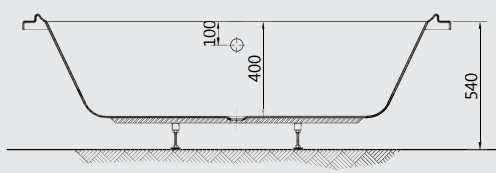

## TWIN

Available in whirlpool systems

يتوفر كمساج

G 8690 Twin 180 x 80cm bathing tub. توين ٨٠x١٨٠ سم

G 8645 Twin 180 cm side panel. جانب ١٨٠ سم

G 8746 Twin Right or 80cm Left small end panel.  
جانب صغير يمين أو شمال ٨٠ سم