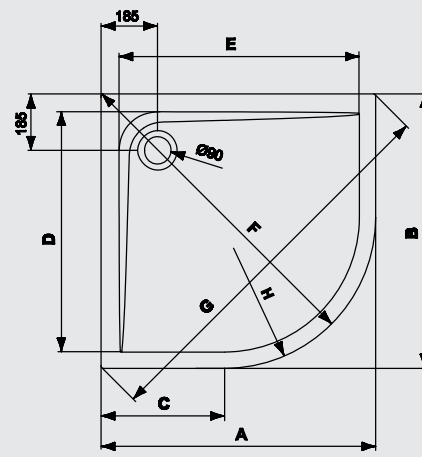

Code	Desc	Shape	A	B	C	D
G 8597	Ultra Flat Tray 90 x 90 x 4.7	Square	900	900	770	770
G 8602	Ultra Flat Tray 80 x 80 x 4.7	Square	800	800	670	670
G 8630	Ultra Flat Tray 70 x 70 x 4.7	Square	700	700	570	570

Code	Desc	Shape	A	B	C	D	E	F	G	H
GA 009	Ultra Flat Tray 90 x 90 x 4.7	Corner	900	900	350	770	770	1085	1270	550
GA 8416	Ultra Flat Tray 80 x 80 x 4.7	Corner	800	800	300	670	670	924	1130	550