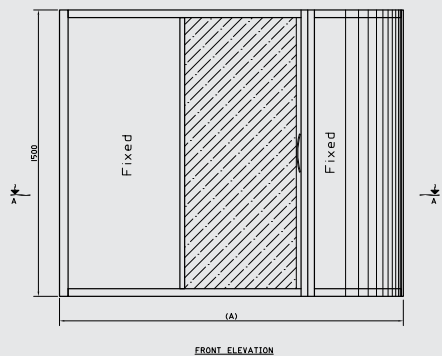

# كباين البانيوهات

Tipica Enclosure sliding door for Tonic bathtub 180 x 120 cm (Polystyrene only)  
 كابينة تيبیکا منزلقة لبانيو تونك ١٨٠ X ١٢٠ سم يمين أو شمال بوليستيرين فقط

Table of dimensions

Dim.(A) Length(mm)	Dim.(B) Width(mm)	Dim.(C) Opening(mm)
1800	1200	575