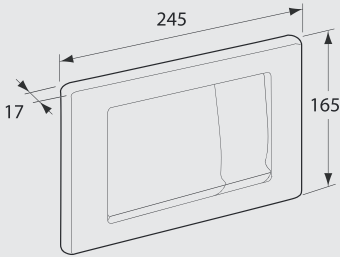

C 6617AA
Ria - P.Chrome
غطاء ريا بزر مزدوج كروم

G 661601 Slim - White
غطاء سليم بزر مزدوج أبيض