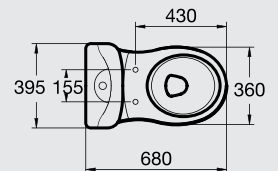

SAN REMO

سان ريمو

E 7460
Lavatory 60cm حوض ٦٠ سم

E 7400
Floor Pedestal عامود حوض

E 7480
Lavatory 70cm حوض ٧٠ سم

E 7460
Lavatory 60cm حوض ٦٠ سم

E 7492
Large Wall Pedestal (70/60cm)
عامود حوض معلق لحوض ٧٠ / ٦٠ سم

E 7502
Small Wall Pedestal
عامود حوض معلق لحوض ٤٥ سم

G 6402
Bowl S w/out douche
مرحاض صرف S بدون دوش

G 6421
Bowl P w/douche
مرحاض صرف P بالدوش

G 6422
Bowl S w/douche
مرحاض صرف S بالدوش

G 6434
Tank & trim خزان بالعدة

R 3902
Seat & cover سيديلي بلاستيك

G 3901
Seat & cover soft close
سيديلي بلاستيك ذاتي الغلق