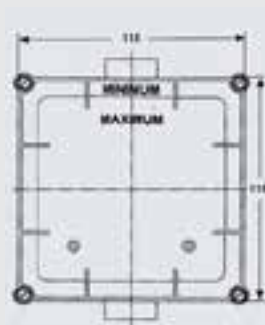

ELECTRONIC MIXERS

خلاطات الكترونية

Ceraplus elongated basin spout mixer electronic with battery

خلاط حوض سيرابلس يعمل بالأشعة الحمراء - بطارية

Ceraplus urinal flush plate stainless for use with:

A 3795 NU with power supply
230 V Or A 3794 NU with battery

سيرابلس فلاش مبولة غطاء ستانلس، يعمل بالأشعة الحمراء، يستخدم مع:

A 3795 NU بمصدر كهرباء 230 فولت
أو A 3794 NU ببطارية