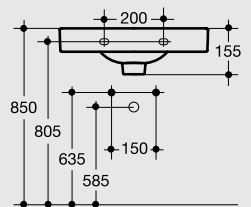

TONIC

تونك

G 3160
Lavatory 60 cm حوض ٦٠ سم

K 0058
Floor Pedestal عامود حوض

K 0071
Wall Pedestal عامود حوض معلق

K 0703
Lavatory 60 cm Left
حوض ٦٠ سم شمال