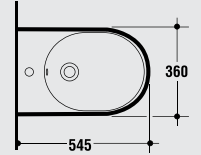

TONIC

تونك

K 3103
Bowl S w/out douche
مرحاض صرف S بدون دوش

G 3121
Bowl P w/douche
مرحاض صرف P بالدوش

G 3122
Bowl S w/douche
مرحاض صرف S بالدوش

K 4035
Tank & Trim   خزان

G 7047
Seat & cover   سيديلي بلاستيك

K 3101
Wall hung Bowl w/out douche
مرحاض معلق بدون دوش

G 3192
Wall hung Bowl with douche
مرحاض معلق بالدوش

G 7047
Seat & cover   سيديلي بلاستيك

K 7061
Soft Close Seat & Cover
سيديلي ذاتي الغلق