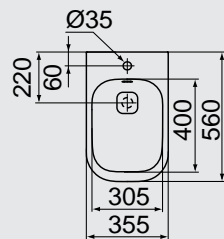

K316701

Wall Hung Bowl with Aquablade system and with Seat & Cover P/S
مرحاض معلق بتغذية خلفية خفية صرف P/S
بنظام الأكوالبيد الجديد بدون دوش

K523601

Wall Hung Bidet without douche
ببيدية معلق بدون دوش