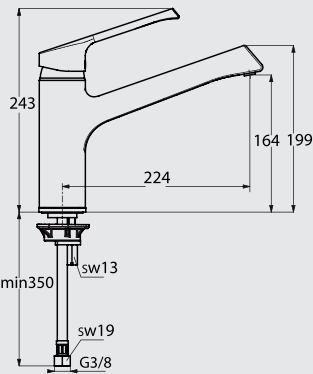

Retta Dec Mount Mixer

خلاط مطبخ يثبت على سطح أفقي

Active
B 8087 AA