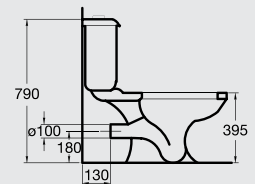

G 0102
Bowl S w/out douche مرحاض صرف S بدون دوش

G 0121
Bowl P w/douche مرحاض صرف P بالدوش

G 0122
Bowl S w/douche مرحاض صرف S بالدوش

G 0134
Tank & trim خزان بالعدة

G 5121
Soft Close Seat & Cover سيديلي ذاتي الغلق