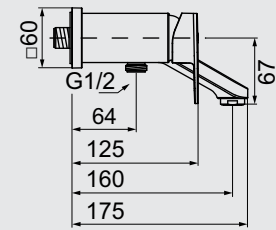

TONIC II

تونك تو

A6336AA

Bidet mixer, 5lt/min flow rate

خلائط للبيدية قلب سيراميك ذو ذراع واحد للتحكم فى المياه

A6347AA

Bath & Shower free standing mixer
Kit 1 for in - floor installation

خلائط بانينو بمجموعة دوش (سماعة + خرطوم) يثبت على ارض الحمام

A6133NU

Floor Standing Bathtub shower mixer KIT 1

جسم دفن لقتطرة بانينو (للتتركيب مع خلائط بانينو ارضى)

A6338AA

Bath & Shower mixer

خلائط بانينو ذو ذراع واحد للتحكم فى المياه