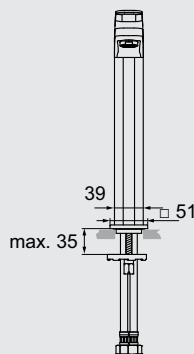

Basin mixer, 5lt/min flow rate

خلاط حوض قلب سيراميك ذو ذراع واحد للتحكم فى المياه

Vessel mixer, 5lt/min flow rate

خلاط حوض على ذراع واحد وقلب سيراميك، مناسب للأحواض المرتفعة عن الرخامة

A6332AA

Basin mixer high spout, 5lt/min flow rate

خلاط حوض بقنطرة عالية