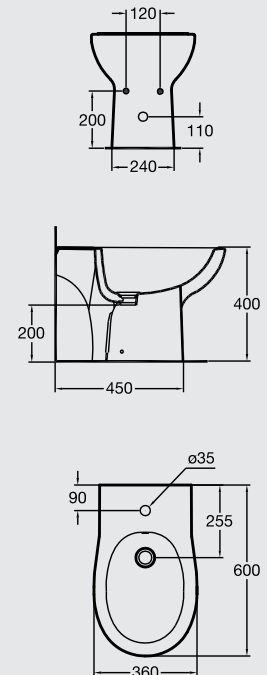

PLAN

بلان

G0686
Plan C/C back to wall bowl
universal outlet with douche
مرحاض صرف S/P بالدوش ملاصق للحائط

G 0602
Bowl S without douche
مرحاض صرف S بدون دوش

G 0621
Bowl P with douche
مرحاض صرف P بالدوش

G 0622
Bowl S with douche
مرحاض صرف S بالدوش

G 0634
Tank with trim - dual flush
خزان بالعدة - زر مزدوج

R 3902
Seat & Cover سيديلي بلاستيك

G 0610
Bidet with douche بيدية بالدوش