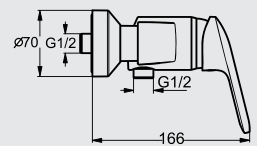

TREND

تريند

B 0545 AA
TREND Basin mixer
خلاط حوض تريند شاملًا مطابق وفايظ

B 0546 AA
TREND Bidet mixer
خلاط بيديه تريند شاملًا مطابق وفايظ

B 0548 AA
TREND Bath & Shower mixer
خلاط بانينو تريند

B 0547 AA
TREND Shower mixer
خلاط دوش تريند