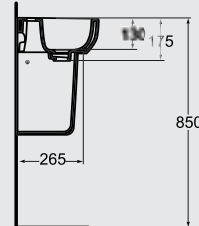

G 4905
Playa C/C back to wall bowl
universal outlet without douche
مرحاض صرف P/S بدون دوش ملاصق
للحائط