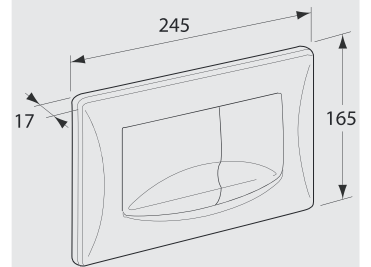

خزان داخل الحائط مع شاسية معلق لمرحاض معلق بدون الغطاء

C 661501

River - White

غطاء ريفر بزر مزدوج أبيض

C 6615AA

River - P.Chrome

غطاء ريفر بزر مزدوج كروم

BUILT IN CISTERNS (DECO)