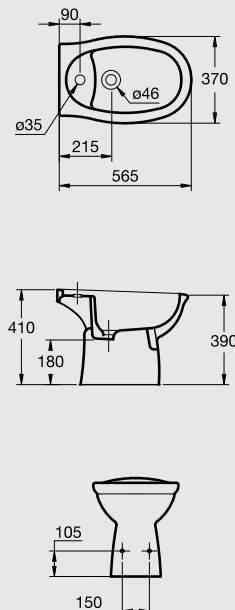

G 6483
Wall-hung bidet w/out douche
بيدية معلق بدون دوش

G 6480
Wall-hung bidet w/douche
بيدية معلق بالدوش

G 0093
Chair support   حامل