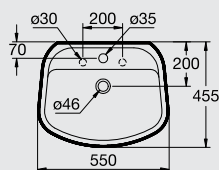

G 0855
Lavatory 55cm حوض ٥٥ سم

G 0855
Lavatory 55 cm حوض ٥٥ سم

E 7400
Floor Pedestal عامود حوض

E 7492
Wall Pedestal عامود حوض معلق

G 0802
Bowl S w/out douche
مرحاض صرف S بدون دوش

G 0821
Bowl P w/douche
مرحاض صرف P بالدوش

G 0822
Bowl S w/douche
مرحاض صرف S بالدوش

G 0834
Tank & trim خزان بالعدة

G 7731
Solid seat & cover سيديلي ثقيل

G 0810
Bidet w/douche بيديه بالدوش
شاملا على فتحة واحدة لتركيب الخلاط