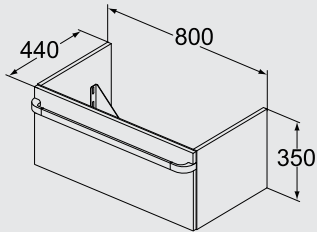

R4360AA

Tonic/TUR 100 cm Handle Chrome
مقبض كروم عرض ١٠٠ سم

TONIC II

تونك تو

R4303FC

Furniture Unit with 1 drawer for basin with size 80 cm
وحدة موبيليا ٨٠ سم وتشمل على درج واحد

R4359AA

Tonic/TUR 80 cm Handle
Chrome
مقبض كروم عرض ٨٠ سم