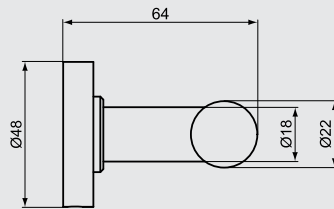

A9116AA
IOM Robe Hook Chrome Double
علاقة مزدوجة كروم

A9118AA
IOM Towel Rail Chrome 60cm Single
فواطة ٦٠ سم كروم

A9120AA
IOM Tumbler With Holder
Chrome Glass
حامل فرشاة أسنان زجاج بحامل كروم

A9130AA
IOM Towel Ring Chrome
فواطة دائرية كروم