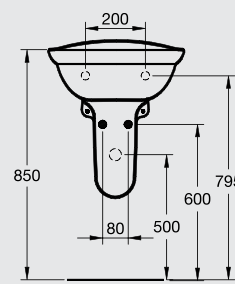

SAN REMO

سان ريمو

E 7460
Lavatory 60cm حوض ٦٠ سم

E 7400
Floor Pedestal عامود حوض

E 7480
Lavatory 70cm حوض ٧٠ سم

E 7460
Lavatory 60cm حوض ٦٠ سم

E 7492
Large Wall Pedestal (70/60cm)
عامود حوض معلق لحوض ٧٠ / ٦٠ سم

E 7502
Small Wall Pedestal
عامود حوض معلق لحوض ٤٥ سم

G 6402
Bowl S w/out douche
مرحاض صرف S بدون دوش

G 6421
Bowl P w/douche
مرحاض صرف P بالدوش

G 6422
Bowl S w/douche
مرحاض صرف S بالدوش

G 6434
Tank & trim خزان بالعدة

R 3902
Seat & cover سيديلي بلاستيك

G 3901
Seat & cover soft close
سيديلي بلاستيك ذاتي الغلق