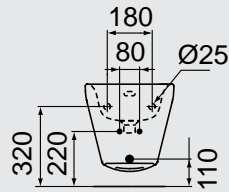

K316701

Wall Hung Bowl with Aquablade system and with Seat & Cover P/S
مرحاض معلق بتغذية خلفية خفية صرف P/S
بنظام الأكوالبيد الجديد بدون دوش

K523601

Wall Hung Bidet without douche
ببيدية معلق بدون دوش