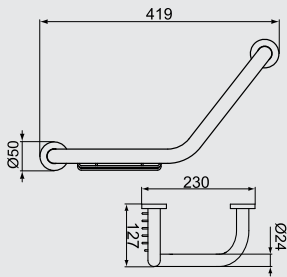

A9116AA
IOM Robe Hook Chrome Double
علاقة مزدوجة كروم

A9118AA
IOM Towel Rail Chrome 60cm Single
فواطة ٦٠ سم كروم

A9120AA
IOM Tumbler With Holder
Chrome Glass
حامل فرشاة أسنان زجاج بحامل كروم

A9130AA
IOM Towel Ring Chrome
فواطة دائرية كروم