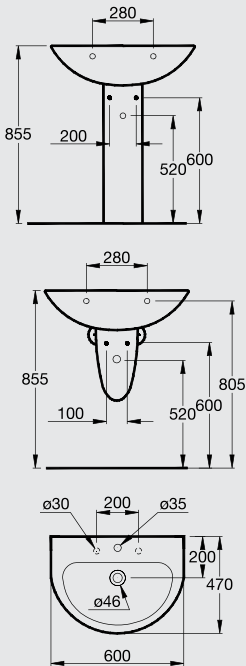

مرحاض يعلق علي الحائط بالدوش

SPACE

سبيس

V 1440
Lavatory 60cm حوض ٦٠ سم

V 9140
Floor Pedestal عامود حوض

V 9210
Wall Pedestal عامود حوض معلق

V 1540
Lavatory 55cm حوض ٥٥ سم

V 9140
Floor Pedestal عامود حوض