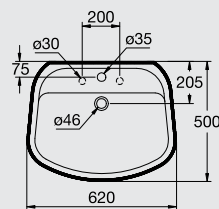

G 0855
Lavatory 55cm حوض ٥٥ سم

G 0855
Lavatory 55 cm حوض ٥٥ سم

E 7400
Floor Pedestal عامود حوض

E 7492
Wall Pedestal عامود حوض معلق

G 0802
Bowl S w/out douche
مرحاض صرف S بدون دوش

G 0821
Bowl P w/douche
مرحاض صرف P بالدوش

G 0822
Bowl S w/douche
مرحاض صرف S بالدوش

G 0834
Tank & trim خزان بالعدة

G 7731
Solid seat & cover سيديلي ثقيل

G 0810
Bidet w/douche بيديه بالدوش
شاملا على فتحة واحدة لتركيب الخلاط