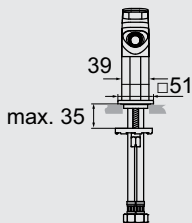

Basin mixer high spout, 5lt/min flow rate

خلاط حوض بقنطرة عالية

TONIC II

تونك تو

A6336AA

Bidet mixer, 5lt/min flow rate

خلائط للبيدية قلب سيراميك ذو ذراع واحد للتحكم فى المياه

A6347AA