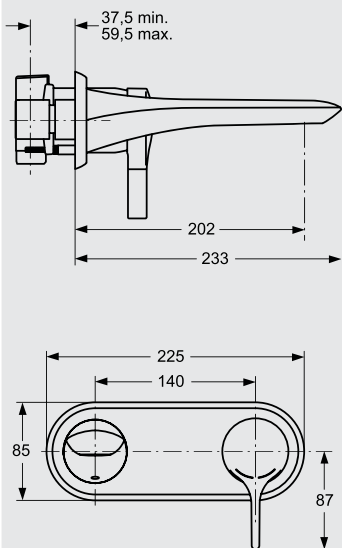

A 4267
Melange Hi lava mixer
خلائط حوض ميلانچ بدون طابق وفايظ