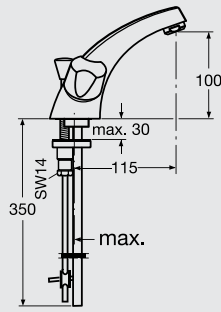

خلائط حوض يوروبا ا خرم قنطرة متحركة بدون طابق وفايظ بالمقابض

خلائط حوض يوروبا ا خرم متحركة بدون طابق وفايظ بالمقابض بالمقابض

خلائط حوض يوروبا ا خرم قنطرة عالية متحركة بدون طابق وفايظ بالمقابض

حنفية حوض يوروبا عامودية بالمقبض ا خرم بدون طابق وفايظ