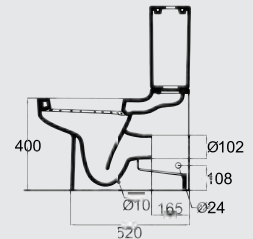

G 4925
Playa C/C back to wall bowl
universal outlet with douche
مرحاض صرف P/S بدوش ملاصق للحائط

J 5028
Tank & Trim *Dual Flush
خزان بالعدة - زر مزدوج ضاغط

J 4929
Seat & Cover سيديلي بلاستيك

J 4930
Seat & Cover Soft close
سيديلي بلاستيك ذاتي الغلق