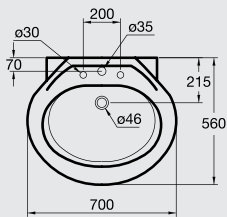

NEW CAPRI

نيوكابري

G 0214
Floor Pedestal عامود حوض

G 0150
50cm Hand wash basin حوض ٥٠ سم

G 0102
Bowl S w/out douche مرحاض صرف S بدون دوش

G 0121
Bowl P w/douche مرحاض صرف P بالدوش

G 0122
Bowl S w/douche مرحاض صرف S بالدوش

G 0134
Tank & trim خزان بالعدة