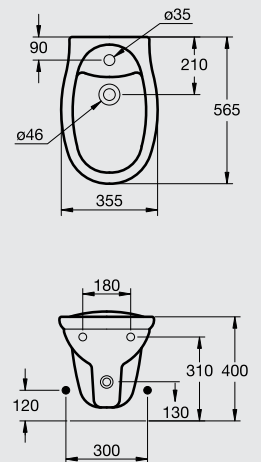

SAN REMO

سان ريمو

G 6472
Wall-hung (Combi) w douche
and handle.
مرحاض كومبي معلق بالدوش

G 0093
Chair support   حامل

G 3901
Seat & cover soft close
سيديلي بلاستيك ذاتي الغلق

G 6434
Tank trim   خزان بالعدة

R 3902
Seat & cover   سيديلي بلاستيك

G 6491
Wall-hung bowl with douche
مرحاض معلق بالدوش

G 6492
Wall-hung bowl with douche
مرحاض معلق بالدوش بالمقبض

G 0093
Chair support
حامل للمرحاض أو البيدية المعلق

R 3902
Seat & cover   سيديلي بلاستيك

G 3901
Seat & cover soft close
سيديلي بلاستيك ذاتي الغلق

G 6410
Single hole Bidet w/douche
بيدية خرم واحد بالدوش

G 6480
Wall-hung bidet w/douche
بيدية معلق بالدوش

G 0093
Chair support   حامل