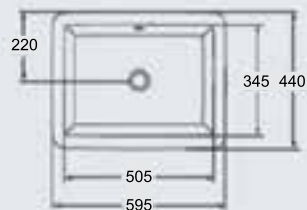

K077901

Strada U/C Basin 60x44 white

حوض يثبت تحت سطح افقي ٦٠ X ٤٤ سم