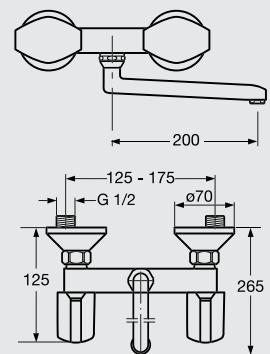

خلاط مطبخ بالمقابض

KITCHENS

خلاطات المطبخ

Kenora
G 5020
Wall Mount Mixer with Handles
خلاط مطبخ معلق بالمتابض

Kenora Plus
G 4818
Deck Mount Mixer with Handles
خلاط مطبخ بالمتابض

Kenora Plus
G 4820
Wall Mount Mixer with Handles
خلاط مطبخ معلق بالمتابض