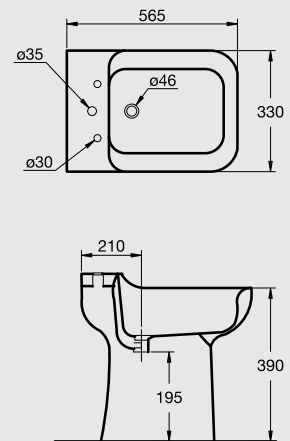

CONCA

كونكا

G 1101

Bowl P w/out douche

مرحاض صرف P بدون دوش

G 1102

Bowl S w/out douche

مرحاض صرف S بدون دوش

G 1121

Bowl P w/douche

مرحاض صرف P بالدوش

G 1122

Bowl S w/douche

مرحاض صرف S بالدوش

G 1234

Tank & trim

خزان بالعدة

G 5120

Seat & cover

سديلي بلاستيك عادي

G 1113

Bidet w/out douche

بيديه بدون دوش

G 1110

Bidet with douche

بيديه بدون دوش