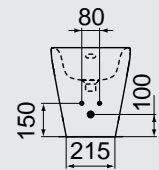

TONIC II

تونك تو

R4303FC

Furniture Unit with 1 drawer for basin with size 80 cm
وحدة موبيليا ٨٠ سم وتشمل على درج واحد

R4359AA

Tonic/TUR 80 cm Handle
Chrome
مقبض كروم عرض ٨٠ سم

R4315FC

Vertical Furniture Unit width 35 cm
وحدة موبيليا ٣٥ سم

R4355AA

Tonic/TUR 35 cm Handle
Chrome
مقبض كروم عرض ٣٥ سم

K316901 - G316901

Close Coupled Bowl back to wall with Aquablade system and with Seat & Cover

مرحاض صرف P/S بنظام الأكوابليد الجديد بالدوش و بدون دوش يشمل سيديلي

K404901

Tank & Trim 4.5/3L
خزان بالعدة زر مزدوج لتوفير المياه

K523801

Back to wall bidet
بيدية بدون دوش