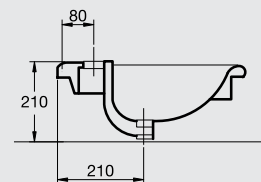

G 0201
Bowl P w/out douche
مرحاض صرف P بدون دوش