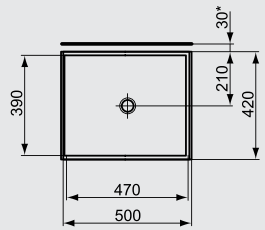

	A	B	C	D	E	F
K0784	600	535	420	210	360	160

STRADA

استرادا

K077601

Strada vessel 50X42 cm

حوض ٤٢ X ٥٠ سم
يثبت فوق سطح أفقي

k078001

Strada C/T Basin 60x44 white