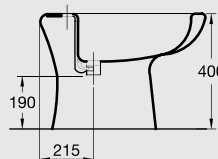

NEW CAPRI

نيوكابري

G 0214
Floor Pedestal عامود حوض

G 0150
50cm Hand wash basin حوض ٥٠ سم

G 0102
Bowl S w/out douche مرحاض صرف S بدون دوش

G 0121
Bowl P w/douche مرحاض صرف P بالدوش

G 0122
Bowl S w/douche مرحاض صرف S بالدوش

G 0134
Tank & trim خزان بالعدة