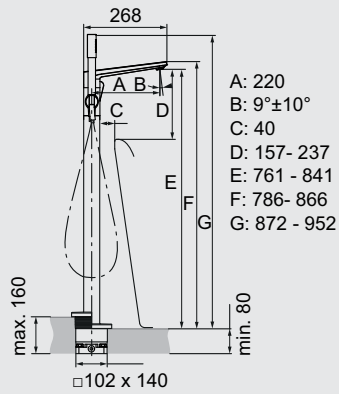

Bath & Shower free standing mixer
Kit 1 for in - floor installation

خلائط بانينو بمجموعة دوش (سماعة + خرطوم) يثبت على ارض الحمام

A6133NU

Floor Standing Bathtub shower mixer KIT 1

جسم دفن لقتطرة بانينو (للتتركيب مع خلائط بانينو ارضى)