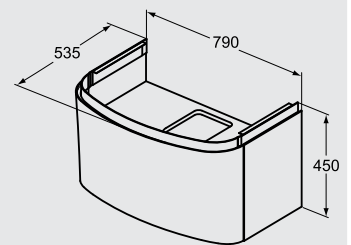

DEA

ديا

T044701

Vanity 80 X 54 no overflow ceramic waste cover

حوض 80 X 54 سم واحد خرم، يشمل غطاء طابق من السيراميك الأبيض

T423601

Pedestal عامود حوض

T423701

Semi pedestal عامود حوض معلق

T348801

Wall hung bowl without douche w/soft close seat & cover aquablade

مرحاض معلق بدون دش بالسيديلي ذاتي الغلق أكوابلد

T676701

Seat & Cover Soft Close

سيديلي ذاتي الغلق

T509801

Wall-hung bidet with ceramic cover for pop up drain

بيدية معلق على الحائط شامل غطاء طابق من السيراميك الأبيض

T7851S7

Basin Unit Drawer 80 cm Glossy Blue

وحدة موبيليا خشب 80 سم أزرق لامع

T7851S3

Basin Unit Drawer 80 cm Light Brown

وحدة موبيليا خشب 80 سم بني فاتح