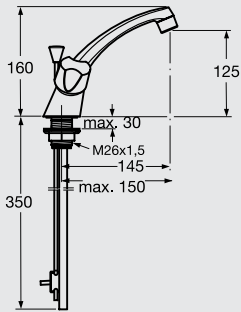

خلائط حوض يوروبا ا خرم قنطرة متحركة بدون طابق وفايظ بالمقابض

خلائط حوض يوروبا ا خرم متحركة بدون طابق وفايظ بالمقابض بالمقابض

خلائط حوض يوروبا ا خرم قنطرة عالية متحركة بدون طابق وفايظ بالمقابض

حنفية حوض يوروبا عامودية بالمقبض ا خرم بدون طابق وفايظ