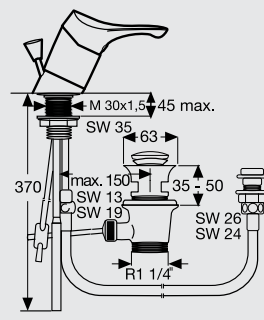

G 1429 AA

Ceramic bidet w/douch

خلاط بيديه سيراميكس بالندوش شاملا طابق وفايظ

A 1182 AA

Ceramic bidet mixer

خلاط بيديه سيراميكس شاملا طابق وفايظ

CERAMIX

سيراميكس