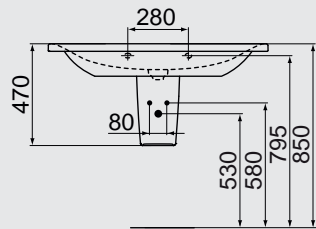

TONIC II

تونك تو

Vessel bassin 55 X 40
حوض كونترتوب ٥٥ X ٤٠ سم

Vanity bassin 100 X 50
حوض ١٠٠ X ٥٠ سم

Vanity bassin 80 X 50
حوض ٨٠ X ٥٠ سم

Furniture Unit with 1 drawer for basin with size 100 cm
وحدة موبيليا ١٠٠ سم وتشمل على درج واحد

R4360AA

Tonic/TUR 100 cm Handle Chrome
مقبض كروم عرض ١٠٠ سم