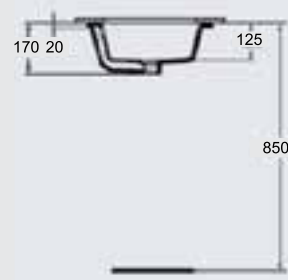

STRADA

استرادا

K077601

Strada vessel 50X42 cm

حوض ٤٢ X ٥٠ سم
يثبت فوق سطح أفقي

k078001

Strada C/T Basin 60x44 white

حوض كونترتوب ٦٠ X ٤٤ سم

K077901

Strada U/C Basin 60x44 white

حوض يثبت تحت سطح افقي ٦٠ X ٤٤ سم