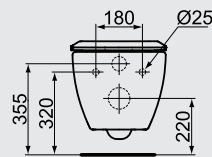

T355201

Wall hung bidet without douche

بيديه معلق على الحائط بدون دوش