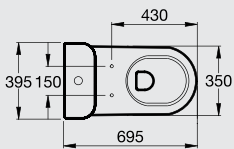

K 3103
Bowl S w/out douche
مرحاض صرف S بدون دوش

G 3121
Bowl P w/douche
مرحاض صرف P بالدوش

G 3122
Bowl S w/douche
مرحاض صرف S بالدوش

K 4035
Tank & Trim   خزان

G 7047
Seat & cover   سيديلي بلاستيك

K 7061
Soft Close Seat & Cover
سيديلي ذاتي الغلق

K 3101
Wall hung Bowl w/out douche
مرحاض معلق بدون دوش

G 3192
Wall hung Bowl with douche
مرحاض معلق بالدوش

G 7047
Seat & cover   سيديلي بلاستيك

K 7061
Soft Close Seat & Cover
سيديلي ذاتي الغلق