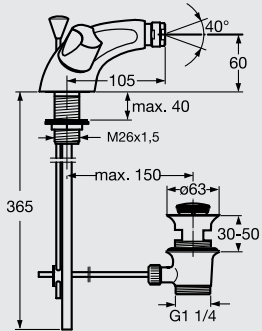

حنفية حوض يوروبا عامودية بالمقبض ا خرم بدون طابق وفايظ

EUROPA

يوروبا

G 1000 AA

Europa bidet mixer

خلائط بيديه يوروبا اخرم بموجه كروي
بالمقابض بدون طابق وفايظ

G 2011 AA

Europa bath & shower mixer