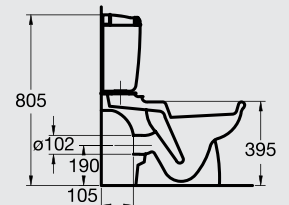

SAN REMO

سان ريمو

E 7460
Lavatory 60cm حوض ٦٠ سم

E 7400
Floor Pedestal عامود حوض

E 7480
Lavatory 70cm حوض ٧٠ سم

E 7460
Lavatory 60cm حوض ٦٠ سم

E 7492
Large Wall Pedestal (70/60cm)
عامود حوض معلق لحوض ٧٠ / ٦٠ سم

E 7502
Small Wall Pedestal
عامود حوض معلق لحوض ٤٥ سم

G 6402
Bowl S w/out douche
مرحاض صرف S بدون دوش

G 6421
Bowl P w/douche
مرحاض صرف P بالدوش

G 6422
Bowl S w/douche
مرحاض صرف S بالدوش

G 6434
Tank & trim خزان بالعدة

R 3902
Seat & cover سيديلي بلاستيك

G 3901
Seat & cover soft close
سيديلي بلاستيك ذاتي الغلق