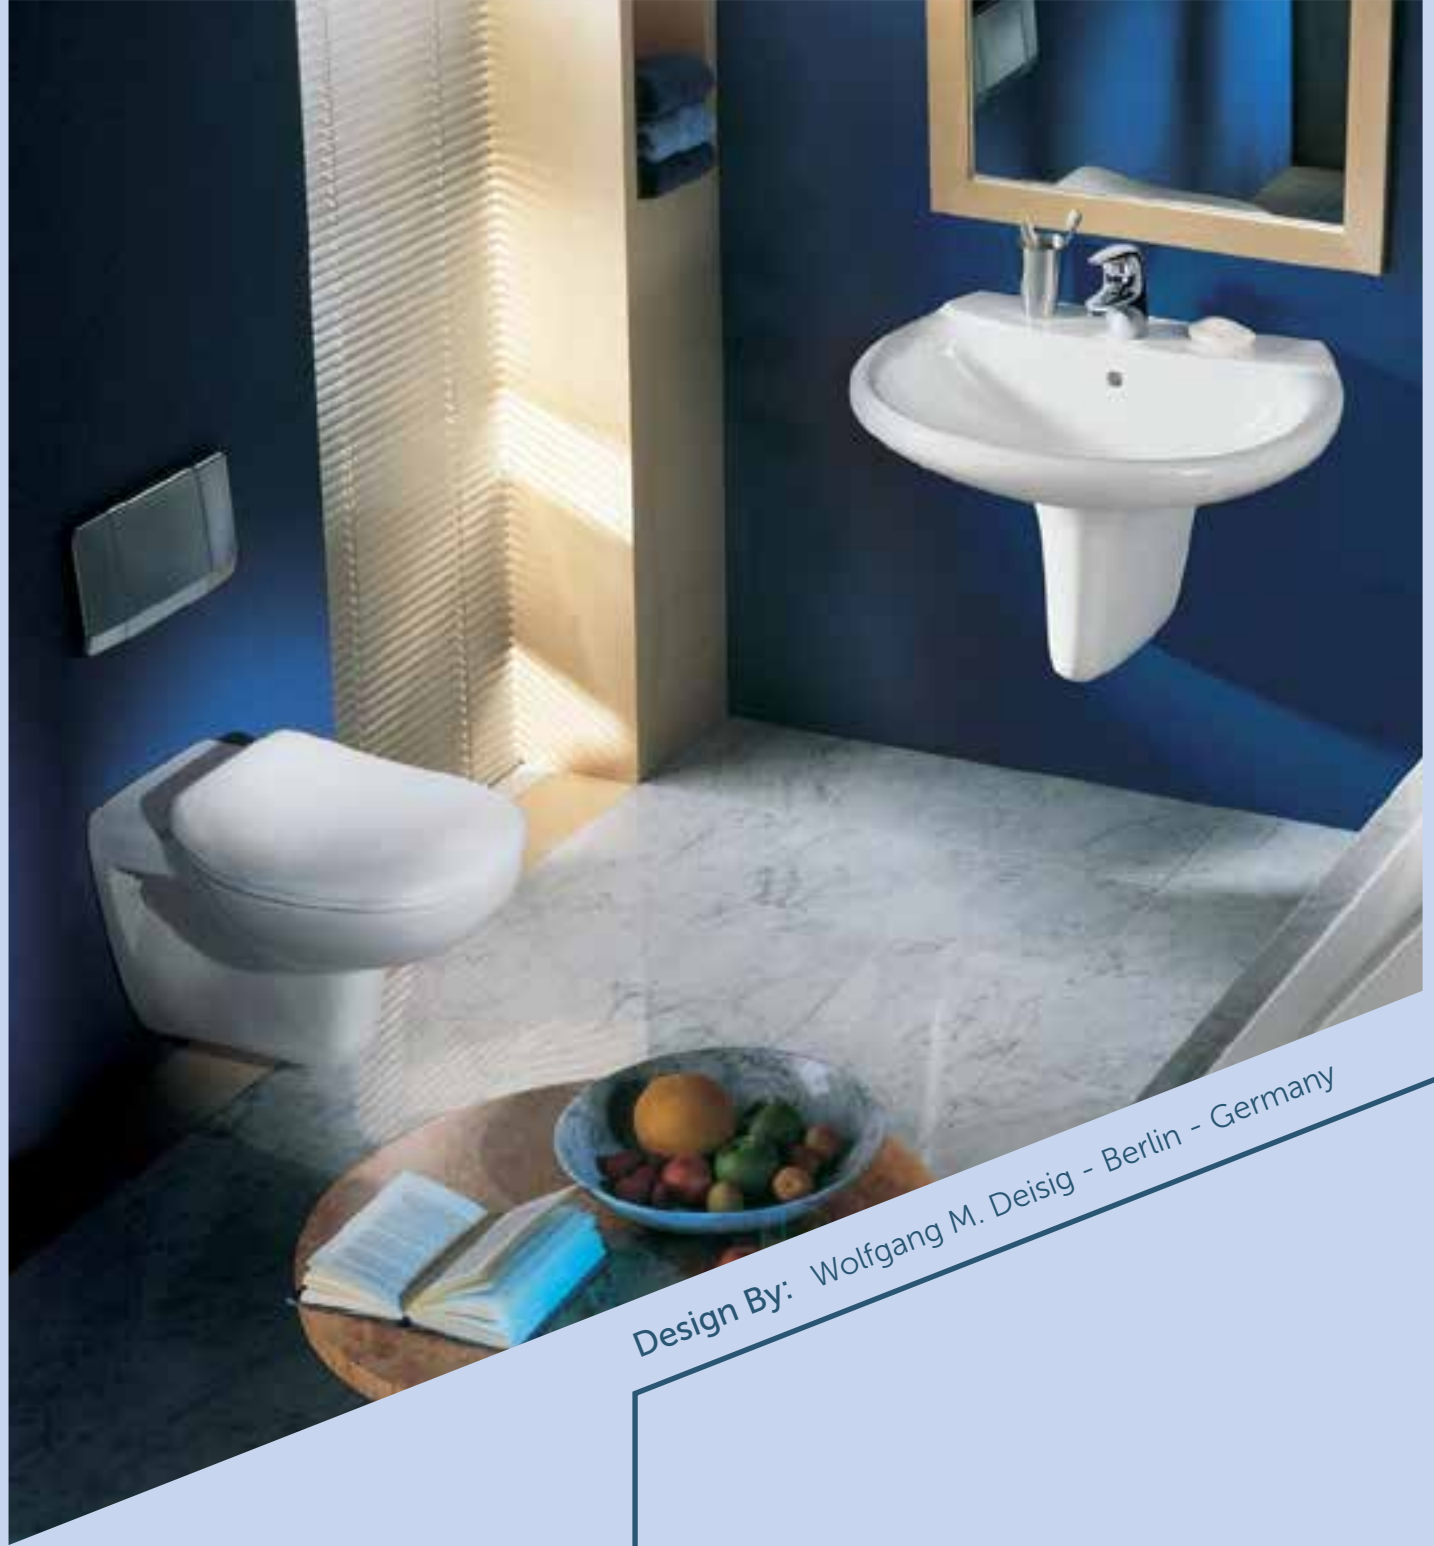

G 0171
Lavatory 70cm حوض ٧٠ سم

G 0118
Wall Pedestal عامود حوض معلق

G 0113
Bidet w/out douche بيديية بدون دوش

G 0110
Bidet w/douche بيديية بالدوش

Design By: Wolfgang M. Deisig - Berlin - Germany

KIMERA

Our Kimera™ collection is characterized by its gentle curves and flowing contours, mirroring the human form and providing exceptional comfort. Every aspect of our design centers on comfort as well as modern aesthetics to coordinate with contemporary living.

Please refer to P.82 for full range details
برجاء الرجوع إلى ص ٨٢ لمواصفات الطقم تفصيليا