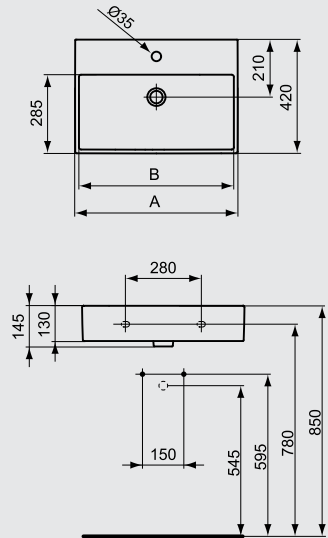

A	B	C	D	E	F
K0784	600	535	420	210	360	160