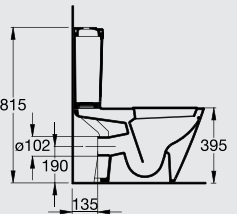

K 3103
Bowl S w/out douche
مرحاض صرف S بدون دوش

G 3121
Bowl P w/douche
مرحاض صرف P بالدوش

G 3122
Bowl S w/douche
مرحاض صرف S بالدوش

K 4035
Tank & Trim   خزان

G 7047
Seat & cover   سيديلي بلاستيك

K 7061
Soft Close Seat & Cover
سيديلي ذاتي الغلق

K 3101
Wall hung Bowl w/out douche
مرحاض معلق بدون دوش

G 3192
Wall hung Bowl with douche
مرحاض معلق بالدوش

G 7047
Seat & cover   سيديلي بلاستيك

K 7061
Soft Close Seat & Cover
سيديلي ذاتي الغلق