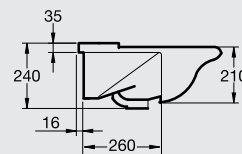

DIAGONAL

دياجونال

T 0848
Lavatory 68cm
حوض ٦٨ سم

T 4043
Floor pedestal
عامود حوض

T 0848
Lavatory 68cm
حوض ٦٨ سم

T 4046
Wall pedestal
عامود حوض معلق