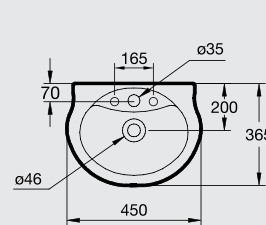

SAN REMO

سان ريمو

E 7460
Lavatory 60cm حوض ٦٠ سم

E 7400
Floor Pedestal عامود حوض

E 7480
Lavatory 70cm حوض ٧٠ سم

E 7460
Lavatory 60cm حوض ٦٠ سم

E 7492
Large Wall Pedestal (70/60cm)
عامود حوض معلق لحوض ٧٠ / ٦٠ سم

E 7502
Small Wall Pedestal
عامود حوض معلق لحوض ٤٥ سم

G 6402
Bowl S w/out douche
مرحاض صرف S بدون دوش

G 6421
Bowl P w/douche
مرحاض صرف P بالدوش

G 6422
Bowl S w/douche
مرحاض صرف S بالدوش

G 6434
Tank & trim خزان بالعدة

R 3902
Seat & cover سيديلي بلاستيك

G 3901
Seat & cover soft close
سيديلي بلاستيك ذاتي الغلق