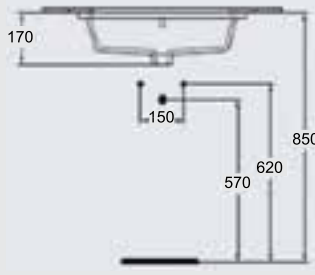

STRADA

استرادا

K077601

Strada vessel 50X42 cm

حوض ٤٢ X ٥٠ سم
يثبت فوق سطح أفقي

k078001

Strada C/T Basin 60x44 white

حوض كونترتوب ٦٠ X ٤٤ سم

K077901

Strada U/C Basin 60x44 white

حوض يثبت تحت سطح افقي ٦٠ X ٤٤ سم