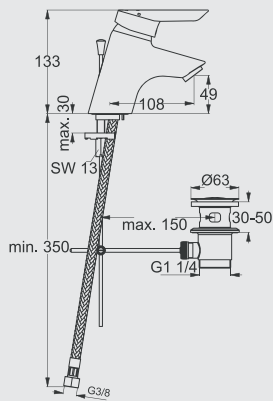

CERAPLUS

سيرابلس

B0551AA
CERAPLUS Basin mixer
خلائط حوض سيرابلس شامل طابق وفايظ

B 0552 AA
CERAPLUS Bidet mixer
خلائط بيدية سيرابلس شامل طابق وفايظ

B 0553 AA
CERAPLUS Bath & Shower mixer
خلائط بانيو سيرابلس

B 0554 AA
CERAPLUS Shower mixer
خلائط دوش سيرابلس