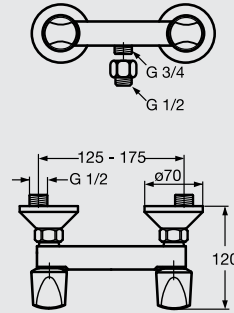

G 4750

**Pop-up Drain & Lift rod
(lava, Bidet)**

طابق وفايظ بالذراع لخلائط حوض أو بيديه