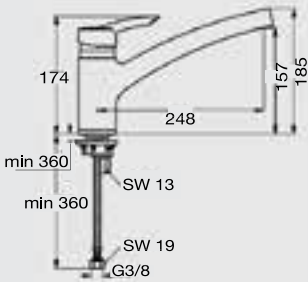

Ceramix deck mount
خلاط مطبخ سيراميك بقطر متحركة

KITCHENS

خلاطات المطبخ

Eurostorm

B 7845

Dec Mount Mixer

خلاط مطبخ بقنطرة متحركة

Eurostorm