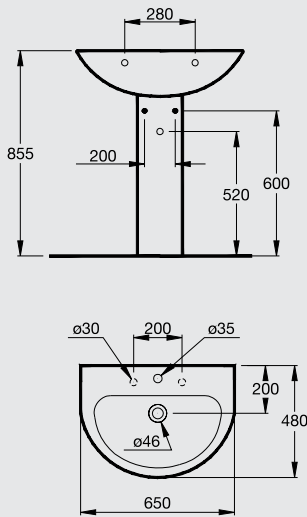

بيدية يثبت على أرضية الحمام متوفر بدوش أو بدون دوش شاملا على فتحة واحدة لتركيب الخلاط.

PLAN

بلان

V 1340
Lavatory 65cm حوض ٦٥ سم

V 9140
Floor Pedestal عامود حوض

V 1340
Lavatory 65cm حوض ٦٥ سم

V 9210
Wall Pedestal عامود حوض معلق