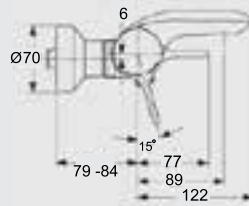

A 4271
Bath & Shower Mixer without Shower set
خلائط بانينو بدون مجموعة دوش

A4293AA
Bath & Shower, 4 holes with spout
خلائط بانينو يثبت على سطح افقى، يشمل مقابض، سماعة
وخرطوم دوش