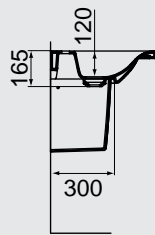

TONIC II

تونك تو

Vessel bassin 55 X 40
حوض كونترتوب ٥٥ X ٤٠ سم

Vanity bassin 100 X 50
حوض ١٠٠ X ٥٠ سم

Vanity bassin 80 X 50
حوض ٨٠ X ٥٠ سم

Furniture Unit with 1 drawer for basin with size 100 cm
وحدة موبيليا ١٠٠ سم وتشمل على درج واحد

R4360AA

Tonic/TUR 100 cm Handle Chrome
مقبض كروم عرض ١٠٠ سم