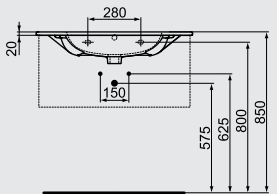

TESI

تيسي

Vanity basin 80 cm

حوض فوق سطح افقي ٨٠ سم

White Furniture Unit with drawer for basin with size 80cm

وحدة موبيليا بيضاء ٨٠ سم وتشمل على درج واحد

Vertical Furniture Unit width 40 cm

وحدة موبيليا عرض ٤٠ سم

Close Coupled Bowl back to wall with Aquablade system and with Seat & Cover with or without douche

مرحاض صرف P/S بنظام الأكوابليد الجديد بالدوش و بدون دوش ويشمل على سيديلي

T356801

Tank & Trim 4.5/3L

خزان بالعدة زر مزدوج لتوفير المياه