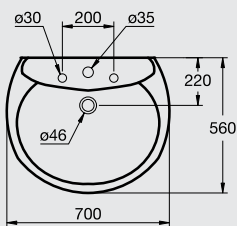

G 0270
Lavatory 70cm حوض ٧٠ سم

G 0248
Lavatory 48cm حوض ٤٨ سم

G 0226
Wall Pedestal (70cm)
عامود حوض ٧٠ سم

G 0223
Wall Pedestal (48cm)
عامود حوض ٤٨ سم