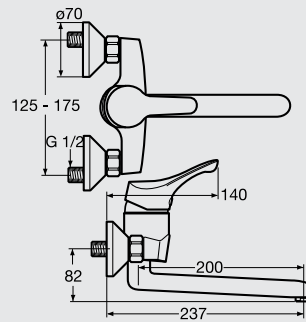

KITCHENS

خلاطات المطبخ

Kitchen mixer with high spout
خلاط حوض مطبخ بقطر عالية متحركة

New Ceraflex
B1730AA

Kitchen mixer wall mounted
خلاط حوض مطبخ يعلق على الحائط

Ceramix wall mount
خلاط مطبخ سيراميك معلق

Ceramix deck mount
خلاط مطبخ سيراميك بقطر متحركة