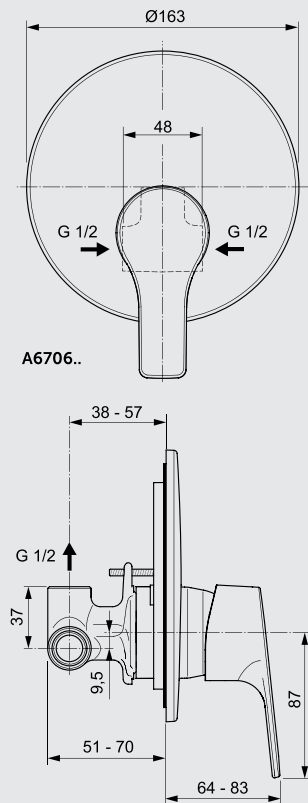

Bath & Shower mixer

خلاط بانينو ذو ذراع واحد للتحكم فى المياه

A6707AA

Bath & Shower built-in mixer

خلاط دفن بمحول

A6706AA

Shower built-in mixer

خلاط دفن بدون محول