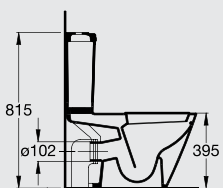

K 3103
Bowl S w/out douche
مرحاض صرف S بدون دوش

G 3121
Bowl P w/douche
مرحاض صرف P بالدوش

G 3122
Bowl S w/douche
مرحاض صرف S بالدوش

K 4035
Tank & Trim   خزان

G 7047
Seat & cover   سيديلي بلاستيك

K 7061
Soft Close Seat & Cover
سيديلي ذاتي الغلق

K 3101
Wall hung Bowl w/out douche
مرحاض معلق بدون دوش

G 3192
Wall hung Bowl with douche
مرحاض معلق بالدوش

G 7047
Seat & cover   سيديلي بلاستيك

K 7061
Soft Close Seat & Cover
سيديلي ذاتي الغلق