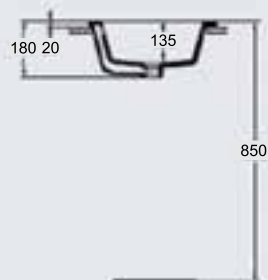

K077901

Strada U/C Basin 60x44 white

حوض يثبت تحت سطح افقي ٦٠ X ٤٤ سم