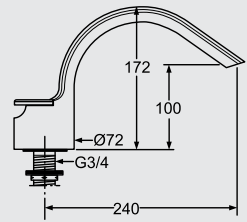

MELANGE

ميلانچ

A 4268
Melange bidet mixer
خلائط بيدية ميلانچ

A 4272
Bath & Shower Mixer with Shower set
خلائط بانينو بمجموعة دوش
(سماعة + خرطوم + علاقة ثابتة)

A 4271
Bath & Shower Mixer without Shower set
خلائط بانينو بدون مجموعة دوش

A4293AA
Bath & Shower, 4 holes with spout
خلائط بانينو يثبت على سطح افقى، يشمل مقابض، سماعة
وخرطوم دوش