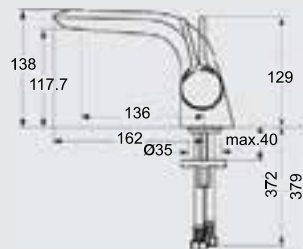

A 4288
Melange 3 Hole lava mixer
خلائط حوض ميلانچ ٣ حرم