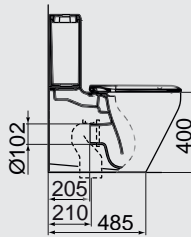

K404901

Tank & Trim 4.5/3L
خزان بالعدة زر مزدوج لتوفير المياه

K523801

Back to wall bidet
بيدية بدون دوش