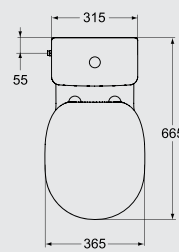

E 803601

Bowl P wout/douche

مرحاض صرف P بدون دوش

E 803601

Bowl P w/douche

مرحاض صرف P بالدوش

E 714301

Tank & trim Cube خزان بالعدة

E 712801

Seat & cover سيديلي

E 712701

Seat & cover Soft Close

سيديلي ذاتي الغلق