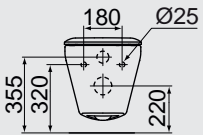

K316701

Wall Hung Bowl with Aquablade system and with Seat & Cover P/S
مرحاض معلق بتغذية خلفية خفية صرف P/S
بنظام الأكوالبيد الجديد بدون دوش

K523601

Wall Hung Bidet without douche
ببيدية معلق بدون دوش