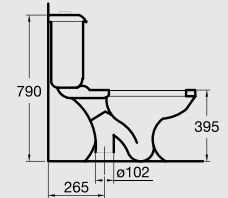

G 0102
Bowl S w/out douche مرحاض صرف S بدون دوش

G 0121
Bowl P w/douche مرحاض صرف P بالدوش

G 0122
Bowl S w/douche مرحاض صرف S بالدوش

G 0134
Tank & trim خزان بالعدة

G 5121
Soft Close Seat & Cover سيديلي ذاتي الغلق