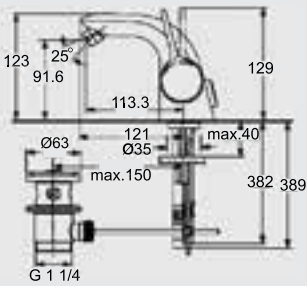

A 4272
Bath & Shower Mixer with Shower set
خلائط بانينو بمجموعة دوش
(سماعة + خرطوم + علاقة ثابتة)