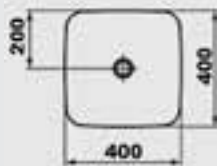

A	B
E 0274	1040	540
E 0279	640	740
E 0289	640	540