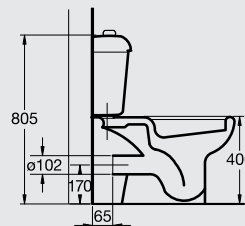

G 0855
Lavatory 55cm حوض ٥٥ سم

G 0855
Lavatory 55 cm حوض ٥٥ سم

E 7400
Floor Pedestal عامود حوض

E 7492
Wall Pedestal عامود حوض معلق

G 0802
Bowl S w/out douche
مرحاض صرف S بدون دوش

G 0821
Bowl P w/douche
مرحاض صرف P بالدوش

G 0822
Bowl S w/douche
مرحاض صرف S بالدوش

G 0834
Tank & trim خزان بالعدة

G 7731
Solid seat & cover سيديلي ثقيل

G 0810
Bidet w/douche بيديه بالدوش
شاملا على فتحة واحدة لتركيب الخلاط