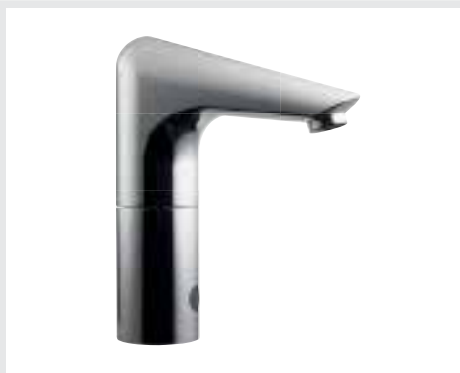

ELECTRONIC MIXERS

خلاطات الكترونية

A 4152

Ceraplus elongated basin spout mixer electronic with battery

خلاط حوض سيرابلس يعمل بالأشعة الحمراء - بطارية