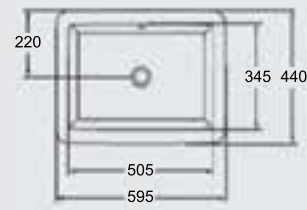

STRADA

استرادا

K077601

Strada vessel 50X42 cm

حوض ٤٢ X ٥٠ سم
يثبت فوق سطح أفقي

k078001

Strada C/T Basin 60x44 white

حوض كونترتوب ٦٠ X ٤٤ سم

K077901

Strada U/C Basin 60x44 white

حوض يثبت تحت سطح افقي ٦٠ X ٤٤ سم