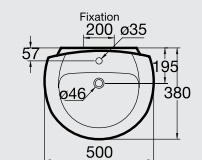

Code	A
R 3163	700
R 3133	620