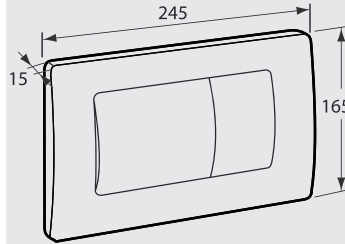

G 6618AD
Metal - Satin Chrome
غطاء ميتال بزر مزدوج كروم لامع

G 6600MY
INO-X
غطاء إستانلس ايونكس