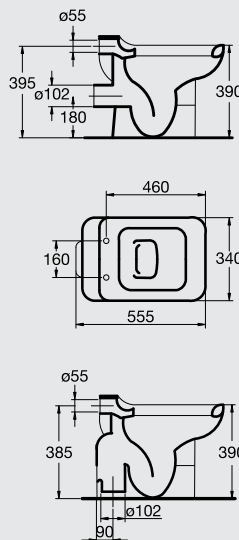

G 5120

Seat & cover

سديلي بلاستيك عادي

G 1113

Bidet w/out douche

بيديه بدون دوش

G 1110

Bidet with douche

بيديه بدون دوش