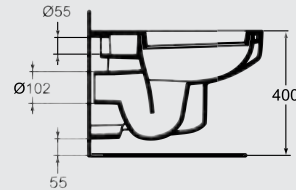

G 4991
Wall-mounted Bowl with douche
مرحاض معلق بالدوش

J 5014
Bidet without douche
بيدية بدون دوش

G 4910
Bidet with douche
بيدية بالدوش