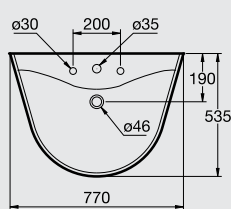

DIAGONAL

دياجونال

T 0848
Lavatory 68cm
حوض ٦٨ سم

T 4043
Floor pedestal
عامود حوض

T 0848
Lavatory 68cm
حوض ٦٨ سم

T 4046
Wall pedestal
عامود حوض معلق