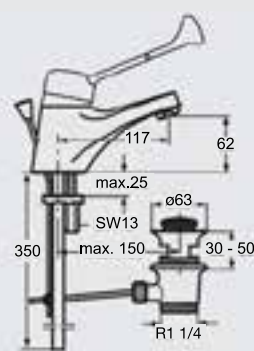

CERAMIX

سيراميكس

2-G 2001 AA
Ceramix built-in shower mixer
خلائط دوش دفن سيراميكس

3-G 2003 AA
Single-lever, ceramic-disk, in-wall, shower fitting. without shower head or spout.
خلائط دوش دفن قلب سيراميك ذو ذراع واحد للتحكم فى المياه بدون رأس دوش متحركة أو قنطرة