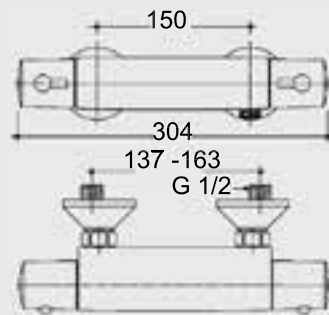

Thermostatic shower fitting fit with most shower hose. Single-lever, ceramic disk, wall exposed

خلائط دوش ثيرموستات ذو مقبضين واحد للتحكم في درجة حرارة المياه والثاني للفتح والغلق، قلب سيراميك مناسب للتركيب مع مجموعات الدوش والمساطر.

TECHNICAL SPECIFICATIONS

BRASS FITTINGS

CERATHERM 50

سيراثيرم

A 4508

Thermostat shower mixer

خلائط دوش فقط ثيرموستات