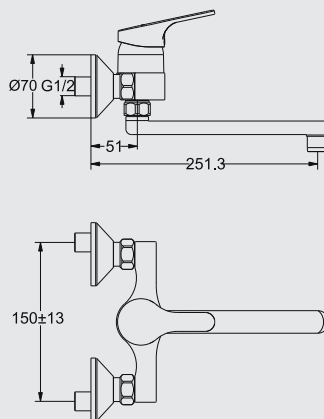

خلاط مطبخ سليم لاين ٢ بقنطرة متحركة

Slimline II

B 8599 AA

Slimline 2 wall mount

خلاط مطبخ سليم لاين ٢ معلق

Kenora

G 5018

Deck Mount Mixer with Handles