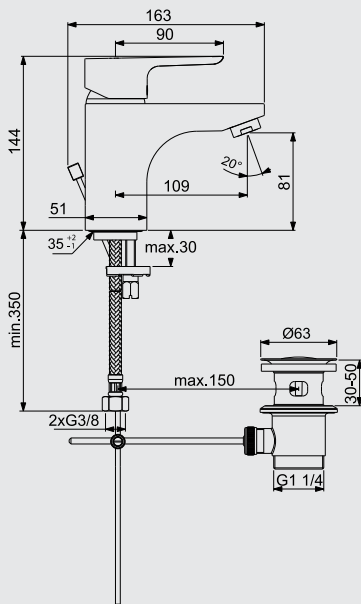

B0718AA

Single-lever, ceramic disk, wall exposed bath & shower fitting with cast body. Will fit with most shower hose.

خراط بانيو قلب سيراميك ذو ذراع واحد للتحكم في المياه ومحول من اعلي يثبت علي الحائط ومناسب للتركيب مع جميع مجموعات الدوش والمساطر