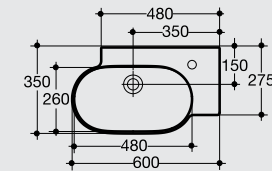

K 0705
Lavatory 50 cm
حوض ٥٠ سم