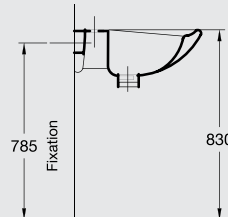

G 0101
Bowl P w/out douche مرحاض صرف P بدون دوش