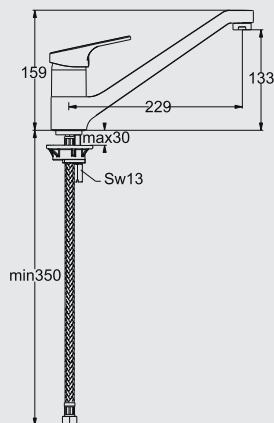

Slimline II

B 8599 AA

Slimline 2 wall mount

خلاط مطبخ سليم لاين ٢ معلق