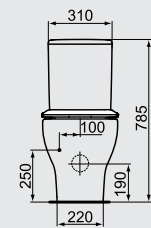

TESI

تيسي

Vanity basin 80 cm

حوض فوق سطح افقي ٨٠ سم

White Furniture Unit with drawer for basin with size 80cm

وحدة موبيليا بيضاء ٨٠ سم وتشمل على درج واحد

Vertical Furniture Unit width 40 cm

وحدة موبيليا عرض ٤٠ سم

Close Coupled Bowl back to wall with Aquablade system and with Seat & Cover with or without douche

مرحاض صرف P/S بنظام الأكوابليد الجديد بالدوش و بدون دوش ويشمل على سيديلي

T356801

Tank & Trim 4.5/3L

خزان بالعدة زر مزدوج لتوفير المياه