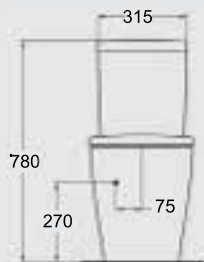

CONNECT

كونكت

E 804001

Countertop Rectangular Basin
58 x 41 cm

حوض كونترتوب مستطيل ٥٨ X ٤١ سم

	A	B	C	D	E
E 5059 ..	580	510	340	410	205

E 782101

Bowl P/S w/douche or wout/
douche

مرحاض صرف P/S بالدوش أو بدون دوش

E 714301

Tank & trim Cube خزان بالعدة

E 712801

Seat & cover سيديلي

E 712701

Seat & cover Soft Close

سيديلي ذاتي الغلق

E 803601

Bowl P wout/douche

مرحاض صرف P بدون دوش

E 803601

Bowl P w/douche

مرحاض صرف P بالدوش

E 714301

Tank & trim Cube خزان بالعدة

E 712801

Seat & cover سيديلي

E 712701

Seat & cover Soft Close

سيديلي ذاتي الغلق