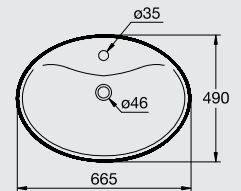

DIAGONAL

دياجونال

T 0848
Lavatory 68cm
حوض ٦٨ سم

T 4043
Floor pedestal
عامود حوض

T 0848
Lavatory 68cm
حوض ٦٨ سم

T 4046
Wall pedestal
عامود حوض معلق