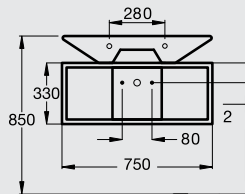

K 0704
Lavatory 60 cm Right
حوض ٦٠ سم يمين

K 0703
Lavatory 60 cm Left
حوض ٦٠ سم شمال