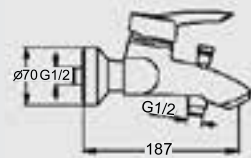

خراط بانيو دفن يوروستورم

2-G 7801 AA

Eurostorm built-in shower mixer

خراط دوش دفن يوروستورم

3-G 7803 AA

Single-lever, ceramic-disk, in-wall, shower fitting. without shower head or spout.

خراط دوش دفن قلب سيراميك ذو ذراع واحد للتحكم فى المياه بدون رأس دوش متحركة أو قنطرة