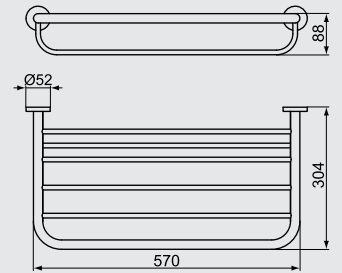

A9111AA
IOM Shaver Mirror Chrome
مرآة للحلاقة