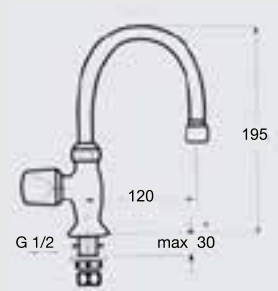

خلائط حوض يوروبا ا خرم قنطرة متحركة بدون طابق وفايظ بالمقابض

خلائط حوض يوروبا ا خرم متحركة بدون طابق وفايظ بالمقابض بالمقابض

خلائط حوض يوروبا ا خرم قنطرة عالية متحركة بدون طابق وفايظ بالمقابض

حنفية حوض يوروبا عامودية بالمقبض ا خرم بدون طابق وفايظ