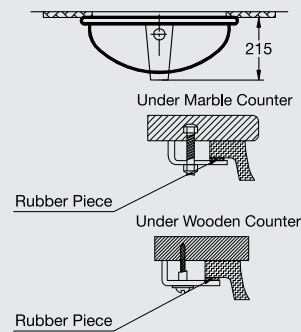

Ovalux

G 0800
Countertop lavatory
حوض كونترتوب