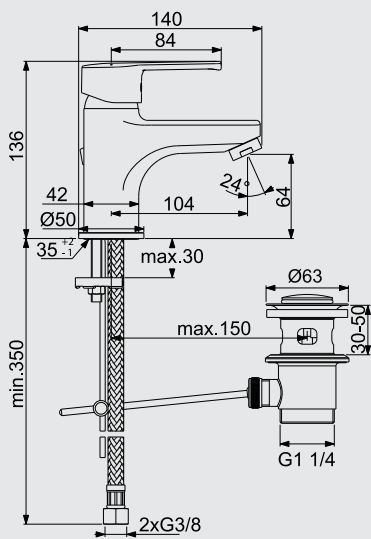

Basin mixer

خراط حوض قلب سيراميك ذو ذراع واحد للتحكم فى المياه

B1263AA

Basin mixer with high spout

خراط حوض بقنطرة عالية متحركة

B1264AA

Bidet mixer

خراط للبيدية قلب سيراميك ذو ذراع واحد للتحكم فى المياه