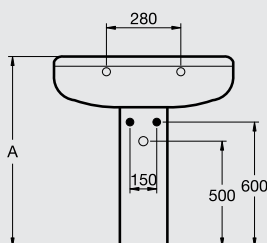

G 1170
Lavatory 70cm حوض ٧٠ سم

G 1164
Lavatory 64cm حوض ٦٤ سم

G 1126
Wall Pedestal عامود حوض معلق