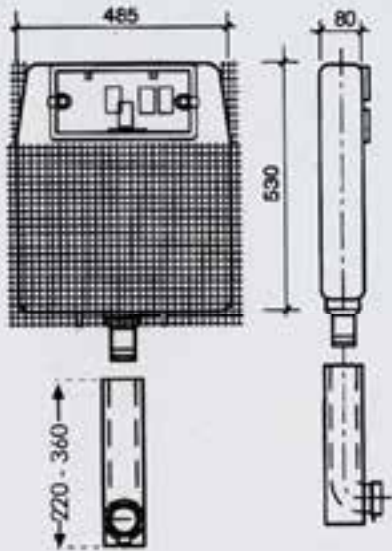

Dual flush cover plate
غطاء مزدوج أبيض

T 8828AA

Polished chrome dual flush cover plate
غطاء مزدوج كروم

T 8828AD

Satin chrome dual flush cover plate
غطاء مزدوج كروم مط

BUILT IN CISTERNS (DIAMANTE EVO)

خزان داخل الحائط (إيفو)