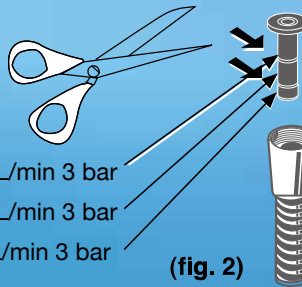

هذه المجموعة الاختيارية متوفرة في حالة خللاطات البانيو (شكل ٢) أقطع الاسطوانة الخضراء الي الحد المطلوب ثم ثبتها في خرطوم الدش، ثم أربط الخرطوم في الخلاط.

*Can be used with all dual control fittings and single lever fittings with cartridges produced before April 2003.

تستخدم مع جميع خللاطات ثنائية التحكم وكذلك الخلاطات ذو ذراع واحد وتحتوي علي خرطوشة تم انتاجها قبل ابريل ٢٠٠٣.