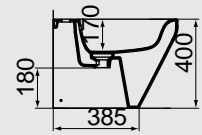

TONIC II

تونك تو

R4303FC

Furniture Unit with 1 drawer for basin with size 80 cm
وحدة موبيليا ٨٠ سم وتشمل على درج واحد

R4359AA

Tonic/TUR 80 cm Handle
Chrome
مقبض كروم عرض ٨٠ سم

R4315FC

Vertical Furniture Unit width 35 cm
وحدة موبيليا ٣٥ سم

R4355AA

Tonic/TUR 35 cm Handle
Chrome
مقبض كروم عرض ٣٥ سم

K316901 - G316901

Close Coupled Bowl back to wall with Aquablade system and with Seat & Cover

مرحاض صرف P/S بنظام الأكوابليد الجديد بالدوش و بدون دوش يشمل سيديلي

K404901

Tank & Trim 4.5/3L
خزان بالعدة زر مزدوج لتوفير المياه

K523801

Back to wall bidet
بيدية بدون دوش