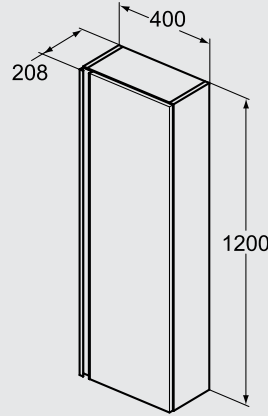

TESI

تيسي

Vanity basin 80 cm

حوض فوق سطح افقي ٨٠ سم

White Furniture Unit with drawer for basin with size 80cm

وحدة موبيليا بيضاء ٨٠ سم وتشمل على درج واحد

Vertical Furniture Unit width 40 cm

وحدة موبيليا عرض ٤٠ سم

Close Coupled Bowl back to wall with Aquablade system and with Seat & Cover with or without douche

مرحاض صرف P/S بنظام الأكوابليد الجديد بالدوش و بدون دوش ويشمل على سيديلي

T356801

Tank & Trim 4.5/3L

خزان بالعدة زر مزدوج لتوفير المياه