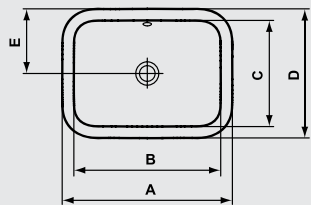

A	B	C	D	E
E 5059 ..	580	510	340	410	205