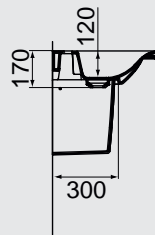

TONIC II

تونك تو

Vessel bassin 55 X 40
حوض كونترتوب ٥٥ X ٤٠ سم

Vanity bassin 100 X 50
حوض ١٠٠ X ٥٠ سم

Vanity bassin 80 X 50
حوض ٨٠ X ٥٠ سم

Furniture Unit with 1 drawer for basin with size 100 cm
وحدة موبيليا ١٠٠ سم وتشمل على درج واحد

R4360AA

Tonic/TUR 100 cm Handle Chrome
مقبض كروم عرض ١٠٠ سم