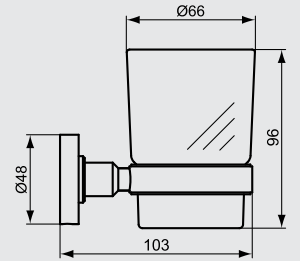

A9116AA
IOM Robe Hook Chrome Double
علاقة مزدوجة كروم

A9118AA
IOM Towel Rail Chrome 60cm Single
فواطة ٦٠ سم كروم

A9120AA
IOM Tumbler With Holder
Chrome Glass
حامل فرشاة أسنان زجاج بحامل كروم

A9127AA
IOM Tissue Holder With Cover
Chrome
وراقة بغطاء كروم