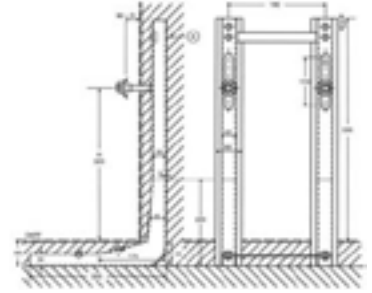

**C 6621 NU**

Pneumatic conversion kit for deco

مجموعة تشغيل غطاء بضغط الهواء

**GP 622507**

Sleeve for wall hung bowl

& 2 pairs of cover caps white / chrome

مجموعة صرف مع ٢ زوج غطاء ابيض / كروم

**G0093**