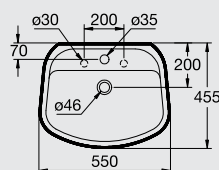

G 0855
Lavatory 55cm حوض ٥٥ سم

G 0855
Lavatory 55 cm حوض ٥٥ سم

E 7400
Floor Pedestal عامود حوض

E 7492
Wall Pedestal عامود حوض معلق

G 0802
Bowl S w/out douche
مرحاض صرف S بدون دوش

G 0821
Bowl P w/douche
مرحاض صرف P بالدوش

G 0822
Bowl S w/douche
مرحاض صرف S بالدوش

G 0834
Tank & trim خزان بالعدة

G 7731
Solid seat & cover سيديلي ثقيل

G 0810
Bidet w/douche بيديه بالدوش
شاملا على فتحة واحدة لتركيب الخلاط