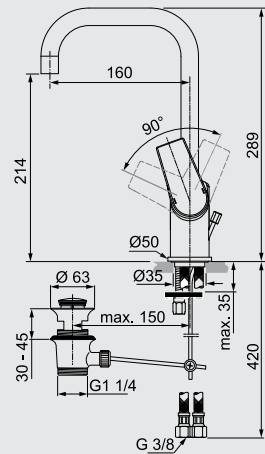

TESI

تيسي

A6555AA

Basin mixer

خلاط حوض قلب سيراميك ذو ذراع واحد للتحكم فى المياه

Basin mixer Grande, 5lt/min flow rate

خلاط حوض عالى ذو ذراع واحد وقلب سيراميك

Basin mixer with high tubular spout

خلاط حوض بقنطرة عالية متحركة