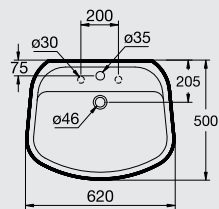

G 0855
Lavatory 55cm حوض ٥٥ سم

G 0855
Lavatory 55 cm حوض ٥٥ سم

E 7400
Floor Pedestal عامود حوض

E 7492
Wall Pedestal عامود حوض معلق

G 0802
Bowl S w/out douche
مرحاض صرف S بدون دوش

G 0821
Bowl P w/douche
مرحاض صرف P بالدوش

G 0822
Bowl S w/douche
مرحاض صرف S بالدوش

G 0834
Tank & trim خزان بالعدة

G 7731
Solid seat & cover سيديلي ثقيل

G 0810
Bidet w/douche بيديه بالدوش
شاملا على فتحة واحدة لتركيب الخلاط