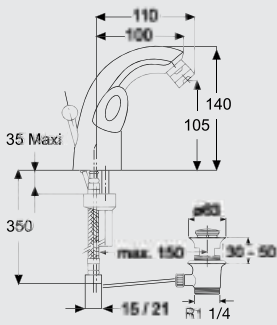

خلائط دوش قلب سيراميك ثنائي التحكم في المياه يثبت على الحائط ومناسب للتركيب مع جميع مجموعات الدوش والمساطر (شاملا المقابض و طابق وفايظ).

KENORA PLUS

كينورا بلس

G 4807

Kenora plus bidet mixer

خراط بيدية كينورا بلس ا خرم بموجه كروي شامل طابق وفايظ بالمقايض