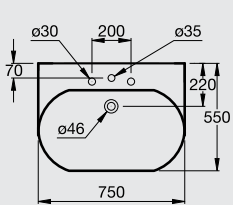

G 3175
Counter style basin, above the counter
حوض تونك يثبت فوق سطح افقي