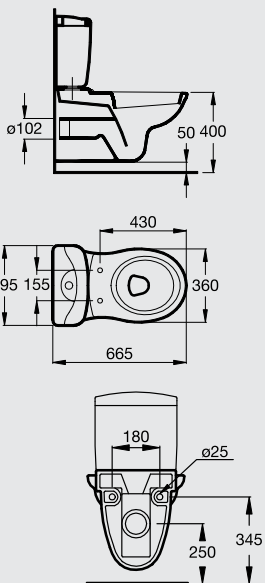

G 6481
Wall-hung bowl w/out douche
مرحاض معلق بدون دوش

G 6491
Wall-hung bowl with douche
مرحاض معلق بالدوش

G 6492
Wall-hung bowl with douche
مرحاض معلق بالدوش بالمقبض

G 0093
Chair support
حامل للمرحاض أو البيدية المعلق

R 3902
Seat & cover   سيديلي بلاستيك

G 3901
Seat & cover soft close
سيديلي بلاستيك ذاتي الغلق