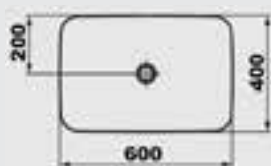

A	B
E 0274	1040	540
E 0279	640	740
E 0289	640	540