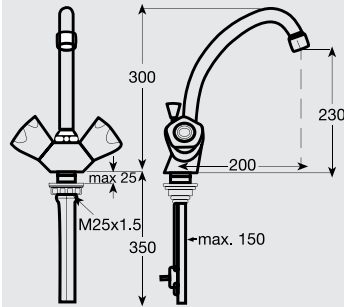

Europa
G 1006
Europa deck mount Pillar Tap mixer
حنفية مطبخ يوروبا عامودية بمقبض