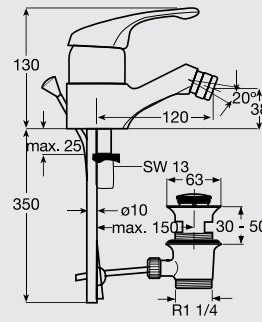

G 2200 AA
Cerafit bidet w/douch
خلاط بانيو سيرافيت