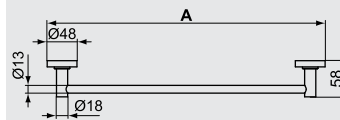

A9116AA
IOM Robe Hook Chrome Double
علاقة مزدوجة كروم

A9118AA
IOM Towel Rail Chrome 60cm Single
فواطة ٦٠ سم كروم

A9120AA
IOM Tumbler With Holder
Chrome Glass
حامل فرشاة أسنان زجاج بحامل كروم

A9130AA
IOM Towel Ring Chrome
فواطة دائرية كروم