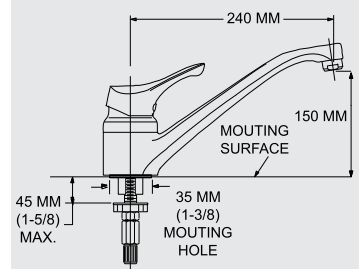

Ceramix deck mount
خلاط مطبخ سيراميك بقطر متحركة

KITCHENS

خلاطات المطبخ

Eurostorm

B 7845

Dec Mount Mixer

خلاط مطبخ بقنطرة متحركة

Eurostorm