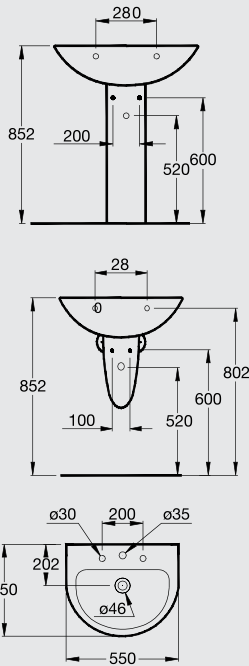

G 0460
Space basin counter top 60x48 cm
حوض كونترتوب ٦٠ x ٤٨ سم