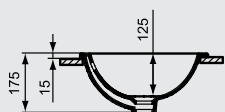

A	B	C	D	E
E 5059 ..	580	510	340	410	205