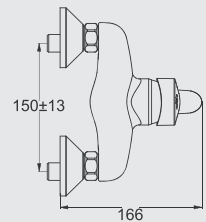

CERAPLUS

سيرابلس

B0551AA
CERAPLUS Basin mixer
خلائط حوض سيرابلس شامل طابق وفايظ

B 0552 AA
CERAPLUS Bidet mixer
خلائط بيدية سيرابلس شامل طابق وفايظ

B 0553 AA
CERAPLUS Bath & Shower mixer
خلائط بانيو سيرابلس

B 0554 AA
CERAPLUS Shower mixer
خلائط دوش سيرابلس