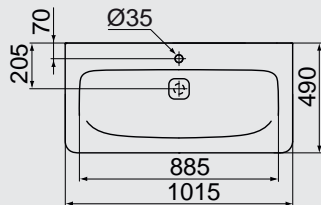

TONIC II

تونك تو

Vessel bassin 55 X 40
حوض كونترتوب ٥٥ X ٤٠ سم

Vanity bassin 100 X 50
حوض ١٠٠ X ٥٠ سم

Vanity bassin 80 X 50
حوض ٨٠ X ٥٠ سم

Furniture Unit with 1 drawer for basin with size 100 cm
وحدة موبيليا ١٠٠ سم وتشمل على درج واحد

R4360AA

Tonic/TUR 100 cm Handle Chrome
مقبض كروم عرض ١٠٠ سم