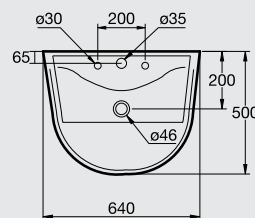

DIAGONAL

دياجونال

T 0848
Lavatory 68cm
حوض ٦٨ سم

T 4043
Floor pedestal
عامود حوض

T 0848
Lavatory 68cm
حوض ٦٨ سم

T 4046
Wall pedestal
عامود حوض معلق