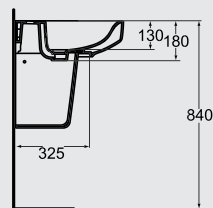

بيدية يعلق على الحائط بدون دوش شاملا على فتحة واحدة لتركيب الخلاط.

PLAYA

بلايا

J 5013
65 cm Basin حوض ٦٥ سم

J 5011
55 cm Basin حوض ٥٥ سم

J 4678
Floor Pedestal عامود حوض

J 5013
65 cm Lava حوض ٦٥ سم

J 5031
Wall Pedestal (65 cm Lava)
عامود حوض معلق لحوض ٦٥ سم