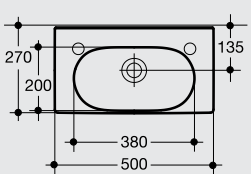

TONIC

تونك

G 3160
Lavatory 60 cm حوض ٦٠ سم

K 0058
Floor Pedestal عامود حوض

K 0071
Wall Pedestal عامود حوض معلق

K 0703
Lavatory 60 cm Left
حوض ٦٠ سم شمال