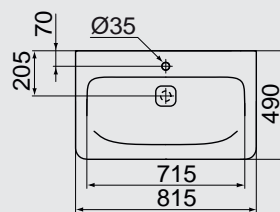

TONIC II

تونك تو

Vessel bassin 55 X 40
حوض كونترتوب ٥٥ X ٤٠ سم

Vanity bassin 100 X 50
حوض ١٠٠ X ٥٠ سم

Vanity bassin 80 X 50
حوض ٨٠ X ٥٠ سم

Furniture Unit with 1 drawer for basin with size 100 cm
وحدة موبيليا ١٠٠ سم وتشمل على درج واحد

R4360AA

Tonic/TUR 100 cm Handle Chrome
مقبض كروم عرض ١٠٠ سم