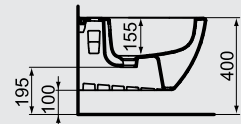

TESI

تيسي

Back to wall bidet

بيديه بدون دوش

T354601

Wall Hung Bowl with Aquablade system and with Seat & Cover without douche

مرحاض معلق بتغذية خلفية صرف P/S بنظام الأكوابليد الجديد بدون دوش

Wall hung bidet without douche

بيديه معلق على الحائط بدون دوش