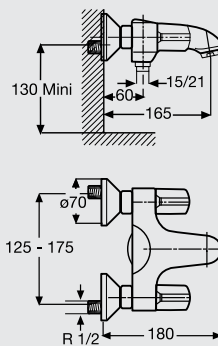

G 5016

Kenora shower mixer

خراط دوش كينورا بالمقايض