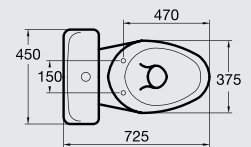

G 0102
Bowl S w/out douche مرحاض صرف S بدون دوش

G 0121
Bowl P w/douche مرحاض صرف P بالدوش

G 0122
Bowl S w/douche مرحاض صرف S بالدوش

G 0134
Tank & trim خزان بالعدة

G 5121
Soft Close Seat & Cover سيديلي ذاتي الغلق