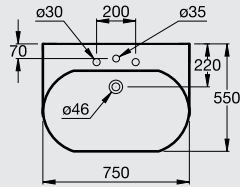

K 0704
Lavatory 60 cm Right
حوض ٦٠ سم يمين

K 0703
Lavatory 60 cm Left
حوض ٦٠ سم شمال