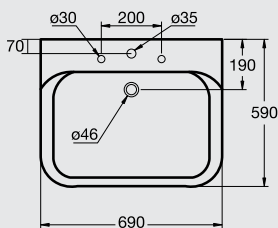

G 1170
Lavatory 70cm حوض ٧٠ سم

G 1164
Lavatory 64cm حوض ٦٤ سم

G 1126
Wall Pedestal عامود حوض معلق