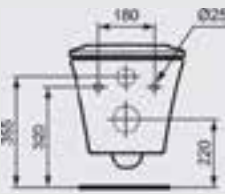

Wall Hung Bowl with Aquablade system and with Seat & Cover

مرحاض معلق بتغذية خلفية صرف P/S

بنظام الأكوابليد الجديد بدون دوش

**E026601**

Wall hung bidet

بيديه معلق على الحائط بدون دوش

CONNECT AIR

کونکت ایر