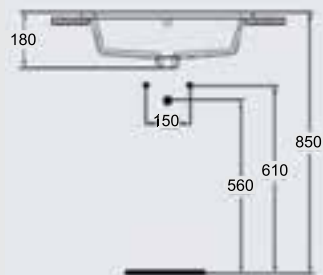

K077901

Strada U/C Basin 60x44 white

حوض يثبت تحت سطح افقي ٦٠ X ٤٤ سم