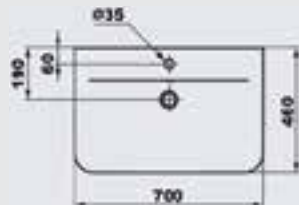

A	B
E 0274	1040	540
E 0279	640	740
E 0289	640	540