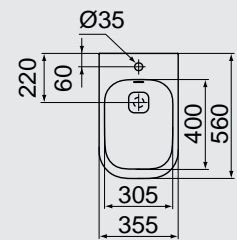

TONIC II

تونك تو

R4303FC

Furniture Unit with 1 drawer for basin with size 80 cm
وحدة موبيليا ٨٠ سم وتشمل على درج واحد

R4359AA

Tonic/TUR 80 cm Handle
Chrome
مقبض كروم عرض ٨٠ سم

R4315FC

Vertical Furniture Unit width 35 cm
وحدة موبيليا ٣٥ سم

R4355AA

Tonic/TUR 35 cm Handle
Chrome
مقبض كروم عرض ٣٥ سم

K316901 - G316901

Close Coupled Bowl back to wall with Aquablade system and with Seat & Cover

مرحاض صرف P/S بنظام الأكوابليد الجديد بالدوش و بدون دوش يشمل سيديلي

K404901

Tank & Trim 4.5/3L
خزان بالعدة زر مزدوج لتوفير المياه

K523801

Back to wall bidet
بيدية بدون دوش