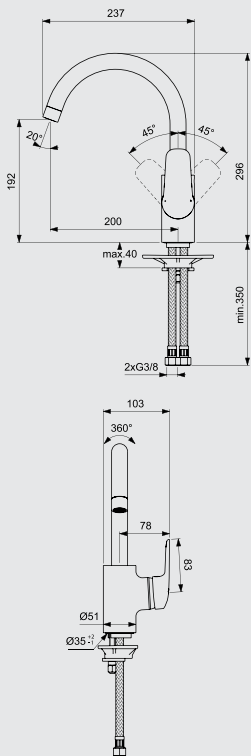

New Ceraflex
B1730AA

Kitchen mixer wall mounted
خلاط حوض مطبخ يعلق على الحائط