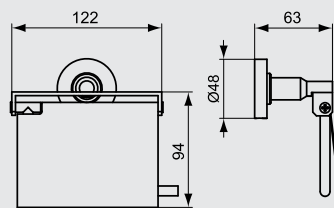

A9116AA
IOM Robe Hook Chrome Double
علاقة مزدوجة كروم

A9118AA
IOM Towel Rail Chrome 60cm Single
فواطة ٦٠ سم كروم

A9120AA
IOM Tumbler With Holder
Chrome Glass
حامل فرشاة أسنان زجاج بحامل كروم

A9127AA
IOM Tissue Holder With Cover
Chrome
وراقة بغطاء كروم