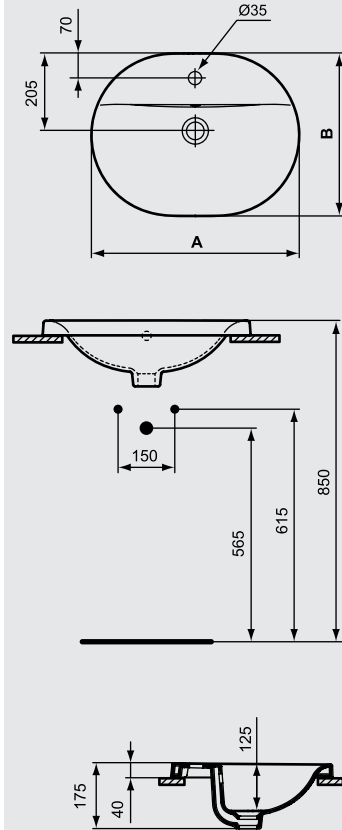

A	B
E 5040 ..	620	460