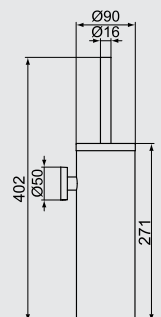

A9128MY
IOM Toilet Brush Set Wall
Mounted Stainless
حامل فرشاة مرحاض ستانلس