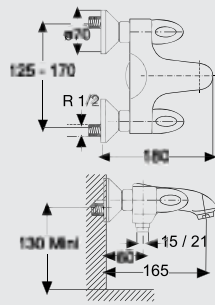

G 8416

Kenora plus shower mixer

خراط دوش كينورا بلس بالمقايض