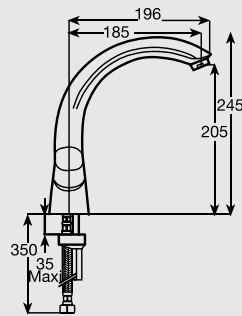

Kenora Plus
G 4820
Wall Mount Mixer with Handles
خلاط مطبخ معلق بالمتابض