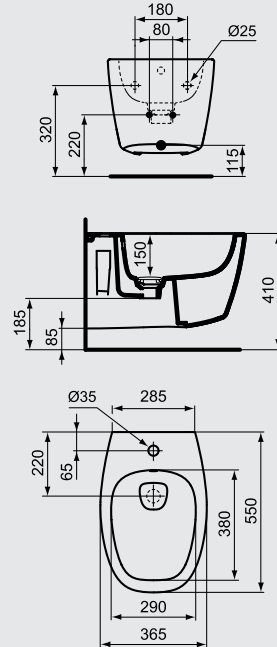

T7851S7

Basin Unit Drawer 80 cm Glossy Blue

وحدة موبيليا خشب 80 سم أزرق لامع

T7851S3

Basin Unit Drawer 80 cm Light Brown

وحدة موبيليا خشب 80 سم بني فاتح