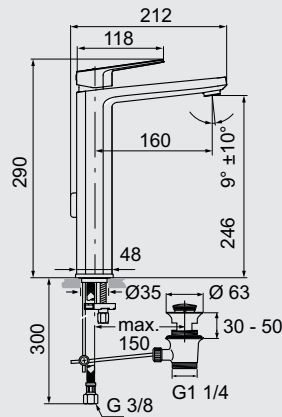

Basin mixer, 5lt/min flow rate

خلاط حوض قلب سيراميك ذو ذراع واحد للتحكم فى المياه

Vessel mixer, 5lt/min flow rate

خلاط حوض على ذراع واحد وقلب سيراميك، مناسب للأحواض المرتفعة عن الرخامة

A6332AA

Basin mixer high spout, 5lt/min flow rate

خلاط حوض بقنطرة عالية