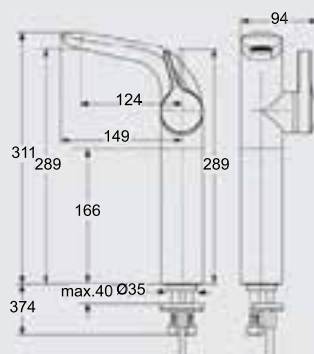

A 4260
Melange lava mixer
خلائط حوض ميلانچ شامل طابق وفايظ