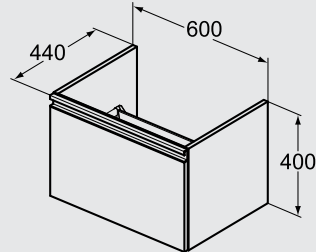

TESI

تيسي

Vanity basin 80 cm

حوض فوق سطح افقي ٨٠ سم

White Furniture Unit with drawer for basin with size 80cm

وحدة موبيليا بيضاء ٨٠ سم وتشمل على درج واحد

Vertical Furniture Unit width 40 cm

وحدة موبيليا عرض ٤٠ سم

Close Coupled Bowl back to wall with Aquablade system and with Seat & Cover with or without douche

مرحاض صرف P/S بنظام الأكوابليد الجديد بالدوش و بدون دوش ويشمل على سيديلي

T356801

Tank & Trim 4.5/3L

خزان بالعدة زر مزدوج لتوفير المياه