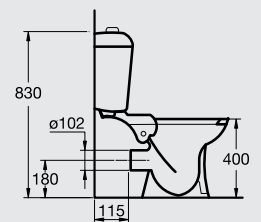

G 0202
Bowl S w/out douche
مرحاض صرف S بدون دوش

G 0221
Bowl P w/douche
مرحاض صرف P بالدوش

G 0222
Bowl S w/douche
مرحاض صرف S بالدوش

G 0234
Tank & trim خزان بالعدة

G 5129
Seat & cover سديلي بلاستيك