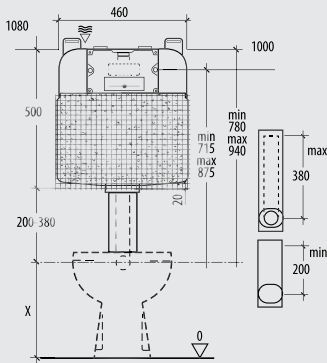

G 4100
Separator of urinals
فاصل مبولة

BUILT IN CISTERNS (DECO)

خزان داخل الحائط (ديكو)

C 661001

Deco dual flush concealed cistern with connecting pipe, without control plate

خزان داخل الحائط بدون الشاسية والغطاء