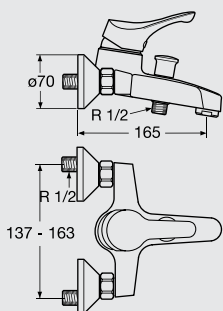

CERAMIX

سيراميكس

2-G 2001 AA
Ceramix built-in shower mixer
خلائط دوش دفن سيراميكس

3-G 2003 AA
Single-lever, ceramic-disk, in-wall, shower fitting. without shower head or spout.
خلائط دوش دفن قلب سيراميك ذو ذراع واحد للتحكم فى المياه بدون رأس دوش متحركة أو قنطرة