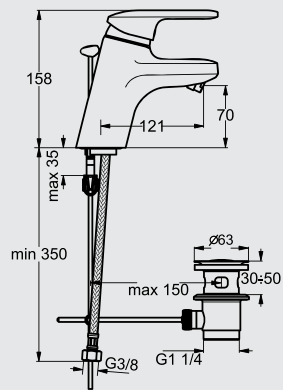

B 0548 AA
TREND Bath & Shower mixer
خلاط بانينو تريند