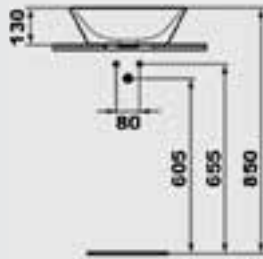

A	B
E 0274	1040	540
E 0279	640	740
E 0289	640	540