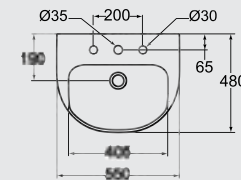

G 4905
Playa C/C back to wall bowl
universal outlet without douche
مرحاض صرف P/S بدون دوش ملاصق
للحائط