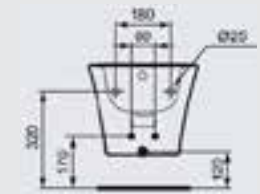

Wall Hung Bowl with Aquablade system and with Seat & Cover

مرحاض معلق بتغذية خلفية صرف P/S

بنظام الأكوابليد الجديد بدون دوش

**E026601**

Wall hung bidet

بيديه معلق على الحائط بدون دوش

CONNECT AIR

کونکت ایر