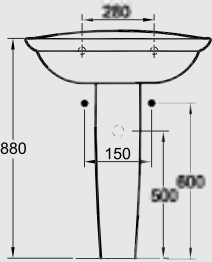

SAN REMO

سان ريمو

E 7460
Lavatory 60cm حوض ٦٠ سم

E 7400
Floor Pedestal عامود حوض

E 7480
Lavatory 70cm حوض ٧٠ سم

E 7460
Lavatory 60cm حوض ٦٠ سم

E 7492
Large Wall Pedestal (70/60cm)
عامود حوض معلق لحوض ٧٠ / ٦٠ سم

E 7502
Small Wall Pedestal
عامود حوض معلق لحوض ٤٥ سم

G 6402
Bowl S w/out douche
مرحاض صرف S بدون دوش

G 6421
Bowl P w/douche
مرحاض صرف P بالدوش

G 6422
Bowl S w/douche
مرحاض صرف S بالدوش

G 6434
Tank & trim خزان بالعدة

R 3902
Seat & cover سيديلي بلاستيك

G 3901
Seat & cover soft close
سيديلي بلاستيك ذاتي الغلق