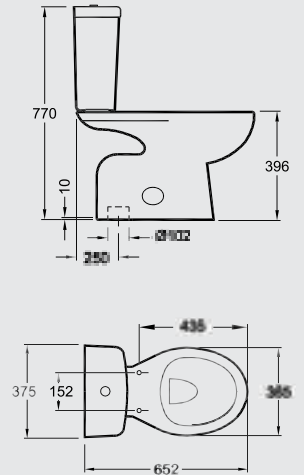

G 0402
Bowl S without douche
مرحاض صرف S بدون دوش

G 0421
Bowl P with douche
مرحاض صرف P بالدوش

G 0422
Bowl S with douche
مرحاض صرف S بالدوش

V 6244
Tank with trim - dual flush
خزان بالعدة - زر مزدوج

G 7731
Solid Seat & Cover سيديلي ثقيل