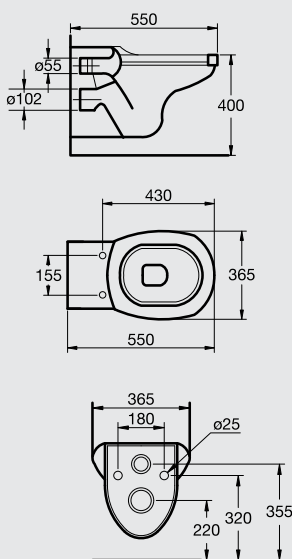

G 5129
Seat & cover سديلي بلاستيك

KIMERA

كيميرا

G 0281
Wall-hung bowl w/out douche
مرحاض معلق بدون دوش

G 0291
Wall-hung bowl w douche
مرحاض معلق بدوش

G 0093
Chair support حامل

G 5129
Seat & cover سدلي

G 0213
One hole Bidet w/out douche
بيدية خرم واحد بدون دوش