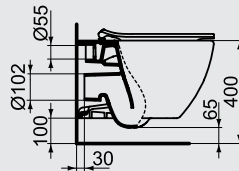

T355201

Wall hung bidet without douche

بيديه معلق على الحائط بدون دوش