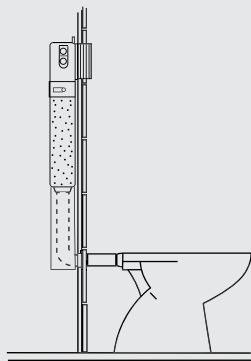

G 4100
Separator of urinals
فاصل مبولة

BUILT IN CISTERNS (DECO)

خزان داخل الحائط (ديكو)

C 661001

Deco dual flush concealed cistern with connecting pipe, without control plate

خزان داخل الحائط بدون الشاسية والغطاء