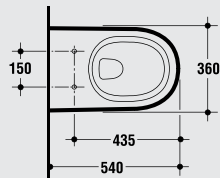

K 5051
Bidet w/out douche
بيديه خرم واحد بدون دوش