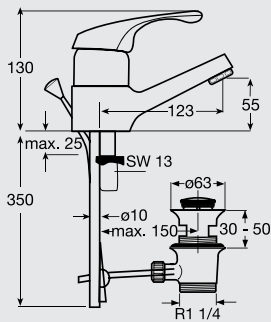

G 2200 AA
Cerafit bidet w/douch
خلاط بانيو سيرافيت