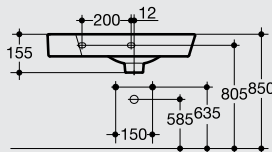

K 0058
Floor Pedestal عامود حوض

K 0071
Wall Pedestal عامود حوض معلق

G 3175
Counter style basin, above the counter
حوض تونك يثبت فوق سطح افقي

K 0704
Lavatory 60 cm Right
حوض ٦٠ سم يمين

K 0703
Lavatory 60 cm Left
حوض ٦٠ سم شمال