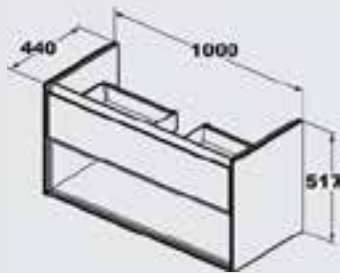

CONNECT AIR

کونکت ایر

White Furniture Unit with drawer for basin
with size 64cm

وحدة موبيليا بيضاء ٦٤سم وتشمل على درج

White Furniture Unit with drawer for basin
with size 104cm

وحدة موبيليا بيضاء ١٠٤سم وتشمل على درج

Vertical Furniture Unit width 35 cm

وحدة موبيليا ٣٥ سم رأسيه