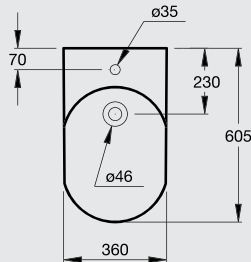

K 5050
Wall hung Bidet w/out douche
بيديه معلق خرم واحد بدون دوش