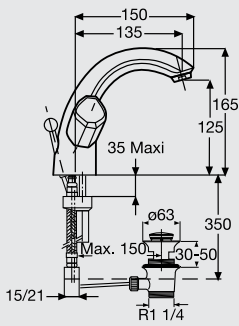

KENORA

كينورا

Kenora lava mixer

خراط حوض كينورا ١ خرم قنطرة ثابتة
شاملا طابق وفايظ بالمقايض

Kenora lava mixer

خراط حوض كينورا ١ خرم قنطرة متحركة
شاملا طابق وفايظ بالمقايض

Kenora lava mixer

خراط حوض كينورا ٢ خرم شاملا طابق
وفايظ بالمقايض

Kenora bidet mixer w/douche

خراط بيديه كينورا بالدوش ٢ خرم
شاملا طابق وفايظ بالمقايض