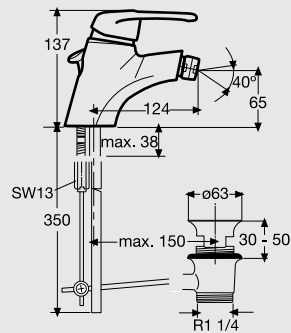

180

IDYLL

إيديل

G 2715
Idyll lava mixer
خلاط حوض إيديل شاملا طابق وفايظ

G 2707AA
Idyll bidet mixer
خلاط ببديية إيديل شاملا طابق وفايظ

G 2798 AA
Idyll bath & shower mixer
خلاط بانينو إيديل

1- G 2702
Idyll built-in bath & shower
خلاط بانينو دفن إيديل