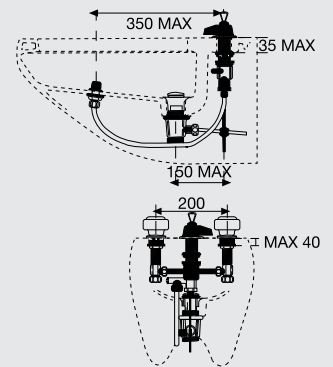

KENORA

كينورا

Kenora lava mixer

خراط حوض كينورا ١ خرم قنطرة ثابتة
شاملا طابق وفايظ بالمقايض

Kenora lava mixer

خراط حوض كينورا ١ خرم قنطرة متحركة
شاملا طابق وفايظ بالمقايض

Kenora lava mixer

خراط حوض كينورا ٢ خرم شاملا طابق
وفايظ بالمقايض

Kenora bidet mixer w/douche

خراط بيديه كينورا بالدوش ٢ خرم
شاملا طابق وفايظ بالمقايض