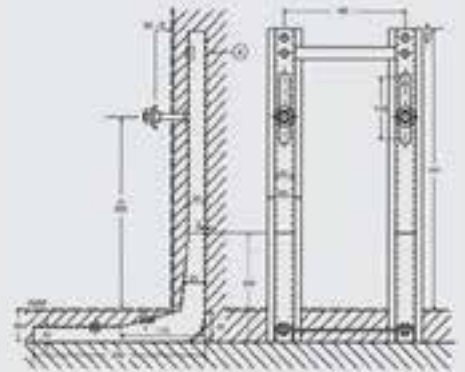

BUILT IN CISTERNS (DIAMANTE EVO)

خزان داخل الحائط (إيفو)

C 6621 NU

Pneumatic conversion kit for deco

مجموعة تشغيل غطاء بضغط الهواء

GP 622507

Sleeve for wall hung bowl

& 2 pairs of cover caps white / chrome

مجموعة صرف مع ٢ زوج غطاء ابيض / كروم

G0093

Chair support

حامل