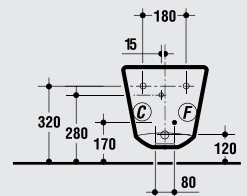

TONIC

تونك

K 3103
Bowl S w/out douche
مرحاض صرف S بدون دوش

G 3121
Bowl P w/douche
مرحاض صرف P بالدوش

G 3122
Bowl S w/douche
مرحاض صرف S بالدوش

K 4035
Tank & Trim   خزان

G 7047
Seat & cover   سيديلي بلاستيك

K 3101
Wall hung Bowl w/out douche
مرحاض معلق بدون دوش

G 3192
Wall hung Bowl with douche
مرحاض معلق بالدوش

G 7047
Seat & cover   سيديلي بلاستيك

K 7061
Soft Close Seat & Cover
سيديلي ذاتي الغلق