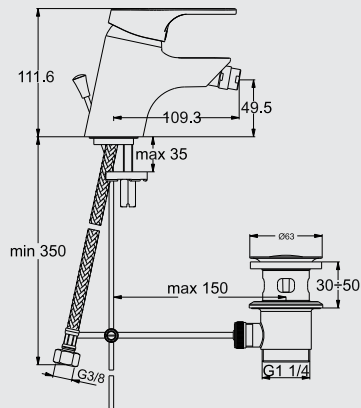

SLIMLINE II

سليم لاين

B 8577 AA

Slimline 2 Lava mixer

خلائط حوض سليم لاين ٢ شاملا طابق وفايظ

B 8585 AA

Slimline 2 Bidet mixer

خلائط بيديه سليم لاين ٢ شاملا طابق وفايظ