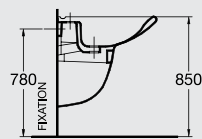

Code	A
R 3163	700
R 3133	620