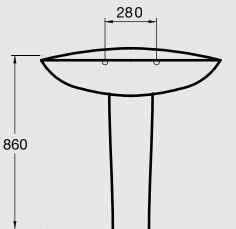

NEW CAPRI

نيوكابري

G 0214
Floor Pedestal عامود حوض

G 0150
50cm Hand wash basin حوض ٥٠ سم

G 0102
Bowl S w/out douche مرحاض صرف S بدون دوش

G 0121
Bowl P w/douche مرحاض صرف P بالدوش

G 0122
Bowl S w/douche مرحاض صرف S بالدوش

G 0134
Tank & trim خزان بالعدة