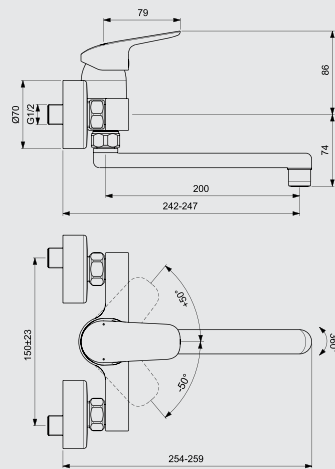

Ceramix
A 1721 AA

Ceramix wall mount
خلاط مطبخ سيراميك معلق