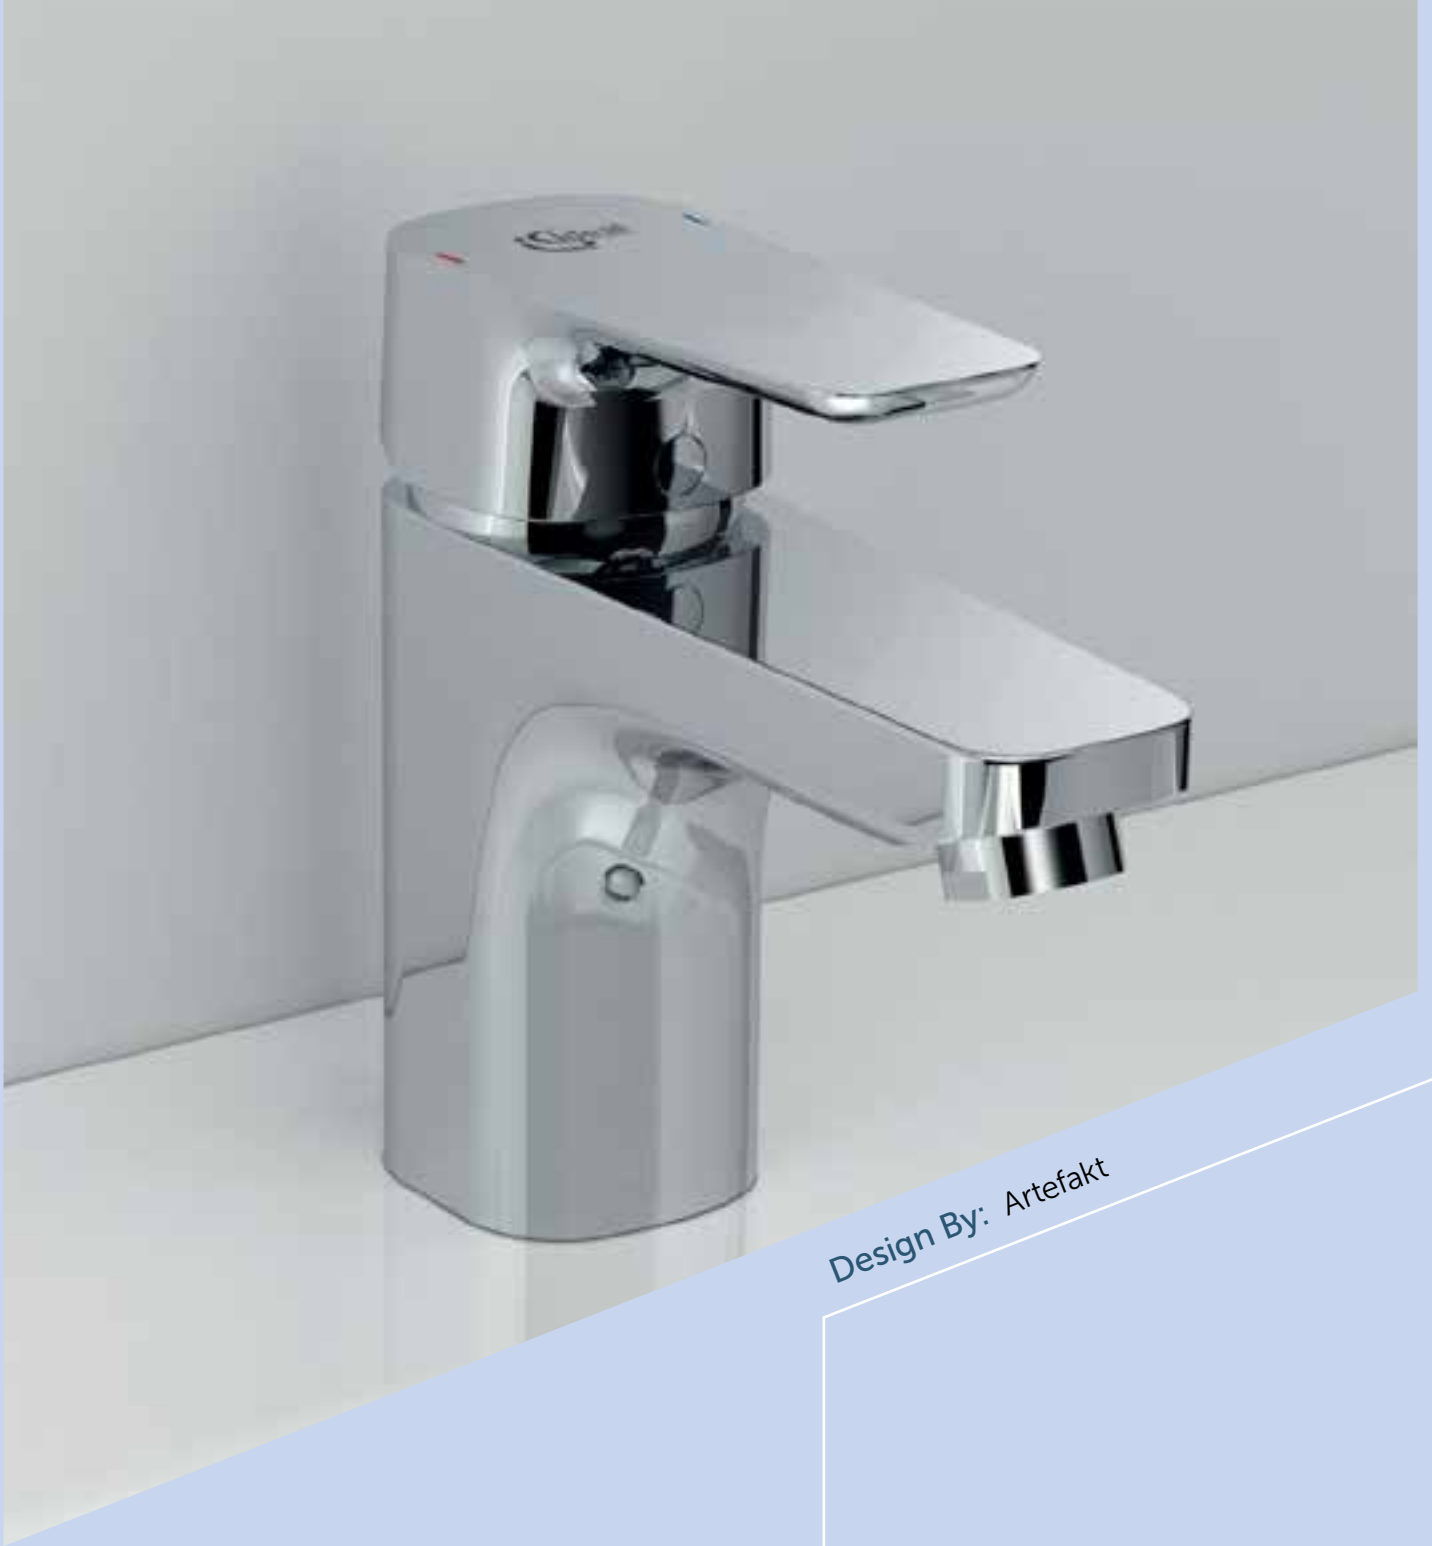

A 2700 AA
Idyll shower mixer
خلاط دوش إيديل

Design By: Artefakt

CERAPLAN III

The previously well acclaimed Ceraplan III fittings have taken on an award winning re-design, creating a range of affordable brassware fittings to effortlessly integrate with their surroundings.

Please refer to P.184 for full range details
برجاء الرجوع إلى ص ١٨٤ لمواصفات المنتج تفصيليا