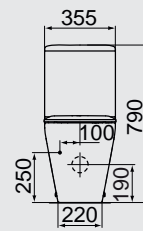

K404901

Tank & Trim 4.5/3L
خزان بالعدة زر مزدوج لتوفير المياه

K523801

Back to wall bidet
بيدية بدون دوش