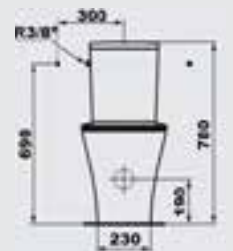

E073401

Tank & Trim 4.5/3L

خزان بالعدة زر مزدوج لتوفير المياه

E018001

Back to wall bidet

بيديه بدون دوش