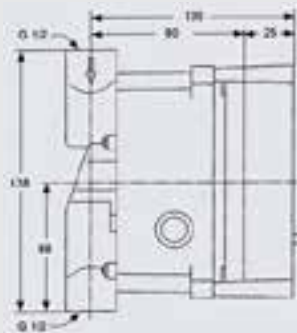

ELECTRONIC MIXERS

خلاطات الكترونية

Ceraplus elongated basin spout mixer electronic with battery

خلاط حوض سيرابلس يعمل بالأشعة الحمراء - بطارية

Ceraplus urinal flush plate stainless for use with:

A 3795 NU with power supply
230 V Or A 3794 NU with battery

سيرابلس فلاش مبولة غطاء ستانلس، يعمل بالأشعة الحمراء، يستخدم مع:

A 3795 NU بمصدر كهرباء 230 فولت
أو A 3794 NU ببطارية