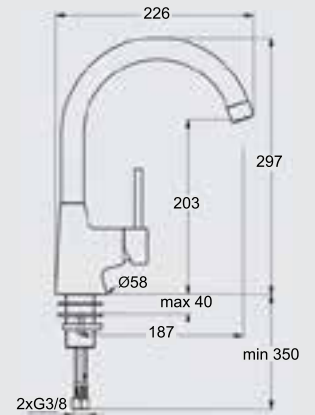

KITCHENS

خلاطات المطبخ