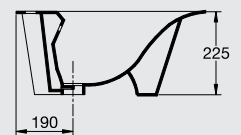

DIAGONAL

دياجونال

T 0848
Lavatory 68cm
حوض ٦٨ سم

T 4043
Floor pedestal
عامود حوض

T 0848
Lavatory 68cm
حوض ٦٨ سم

T 4046
Wall pedestal
عامود حوض معلق