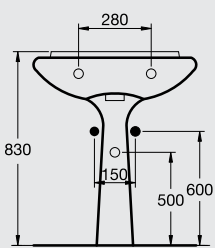

G 0270
Lavatory 70cm حوض ٧٠ سم

G 0248
Lavatory 48cm حوض ٤٨ سم

G 0226
Wall Pedestal (70cm)
عامود حوض ٧٠ سم

G 0223
Wall Pedestal (48cm)
عامود حوض ٤٨ سم