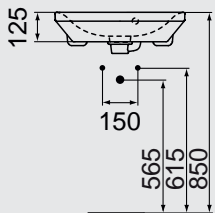

TONIC II

تونك تو

Vessel bassin 55 X 40
حوض كونترتوب ٥٥ X ٤٠ سم

Vanity bassin 100 X 50
حوض ١٠٠ X ٥٠ سم

Vanity bassin 80 X 50
حوض ٨٠ X ٥٠ سم

Furniture Unit with 1 drawer for basin with size 100 cm
وحدة موبيليا ١٠٠ سم وتشمل على درج واحد

R4360AA

Tonic/TUR 100 cm Handle Chrome
مقبض كروم عرض ١٠٠ سم