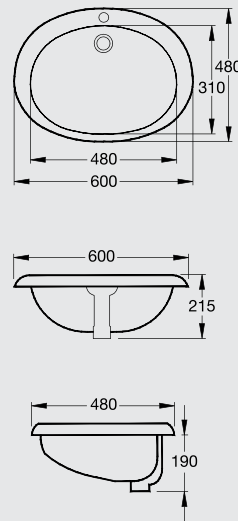

G 0401
Bowl P without douche
مرحاض صرف P بدون دوش