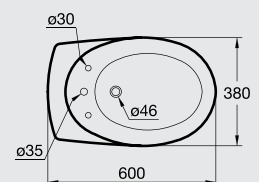

NEW CAPRI

نيوكابري

G 0214
Floor Pedestal عامود حوض

G 0150
50cm Hand wash basin حوض ٥٠ سم

G 0102
Bowl S w/out douche مرحاض صرف S بدون دوش

G 0121
Bowl P w/douche مرحاض صرف P بالدوش

G 0122
Bowl S w/douche مرحاض صرف S بالدوش

G 0134
Tank & trim خزان بالعدة