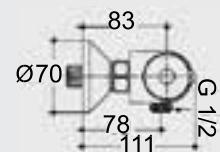

Thermostatic shower fitting fit with most shower hose. Single-lever, ceramic disk, wall exposed

خلائط دوش ثيرموستات ذو مقبضين واحد للتحكم في درجة حرارة المياه والثاني للفتح والغلق، قلب سيراميك مناسب للتركيب مع مجموعات الدوش والمساطر.

TECHNICAL SPECIFICATIONS

BRASS FITTINGS

CERATHERM 50

سيراثيرم

A 4508

Thermostat shower mixer

خلائط دوش فقط ثيرموستات