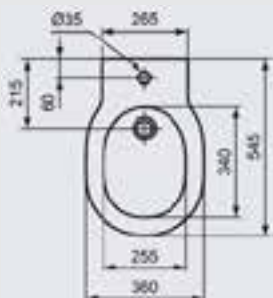

E008701

Wall Hung Bowl with Aquablade system and with Seat & Cover

مرحاض معلق بتغذية خلفية صرف P/S

بنظام الأكوابليد الجديد بدون دوش