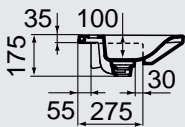

TONIC II

تونك تو

Vessel bassin 55 X 40
حوض كونترتوب ٥٥ X ٤٠ سم

Vanity bassin 100 X 50
حوض ١٠٠ X ٥٠ سم

Vanity bassin 80 X 50
حوض ٨٠ X ٥٠ سم

Furniture Unit with 1 drawer for basin with size 100 cm
وحدة موبيليا ١٠٠ سم وتشمل على درج واحد

R4360AA

Tonic/TUR 100 cm Handle Chrome
مقبض كروم عرض ١٠٠ سم