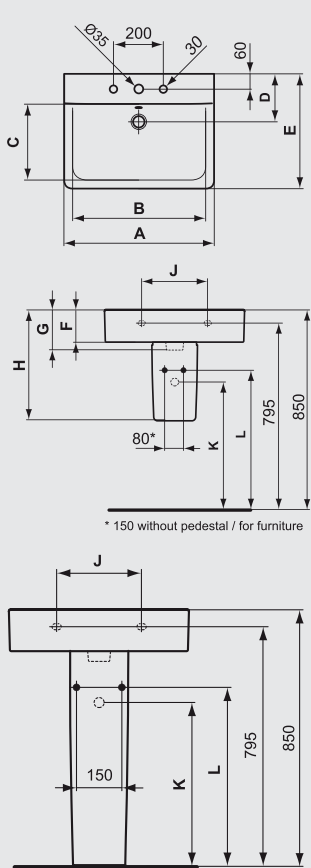

E 711301
Large Semi pedestal
عامود حوض معلق

	A	B	C	D	E	F	G	H	J
E 7736 ..	700	560	270	195	460	140	175	470	280
	A	B	C	D	E	F	G	H	J
E 7141 ..	600	480	270	195	460	140	175	470	280