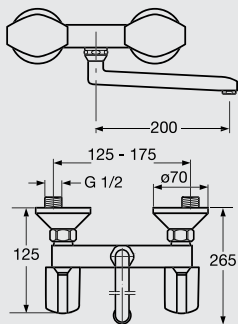

خلاط مطبخ بالمقابض

KITCHENS

خلاطات المطبخ

Kenora
G 5020
Wall Mount Mixer with Handles
خلاط مطبخ معلق بالمتابض

Kenora Plus
G 4818
Deck Mount Mixer with Handles
خلاط مطبخ بالمتابض

Kenora Plus
G 4820
Wall Mount Mixer with Handles
خلاط مطبخ معلق بالمتابض