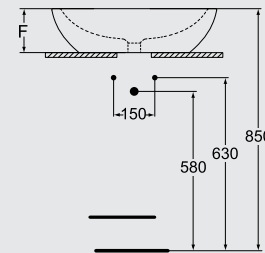

A	B	C	D	E	F
K0784	600	535	420	210	360	160