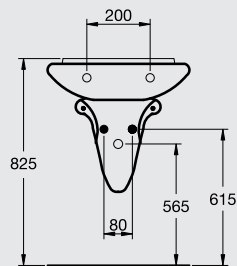

G 0214
Floor Pedestal عامود حوض

G 0270
Lavatory 70cm حوض ٧٠ سم

G 0248
Lavatory 48cm حوض ٤٨ سم

G 0226
Wall Pedestal (70cm)
عامود حوض ٧٠ سم

G 0223
Wall Pedestal (48cm)
عامود حوض ٤٨ سم

G 0208
Countertop Lava
حوض كونترتوب