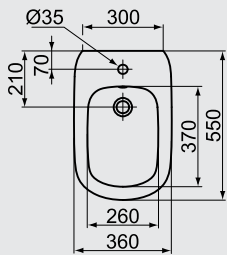

T354601

Wall Hung Bowl with Aquablade system and with Seat & Cover without douche

مرحاض معلق بتغذية خلفية صرف P/S بنظام الأكوابليد الجديد بدون دوش