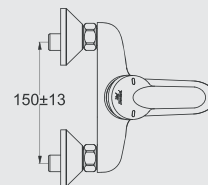

CERAPLUS

سيرابلس

B0551AA
CERAPLUS Basin mixer
خلائط حوض سيرابلس شامل طابق وفايظ

B 0552 AA
CERAPLUS Bidet mixer
خلائط بيدية سيرابلس شامل طابق وفايظ

B 0553 AA
CERAPLUS Bath & Shower mixer
خلائط بانيو سيرابلس

B 0554 AA
CERAPLUS Shower mixer
خلائط دوش سيرابلس