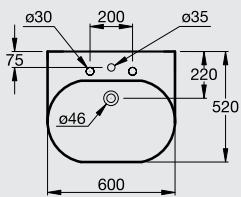

G 3175
Counter style basin, above the counter
حوض تونك يثبت فوق سطح افقي