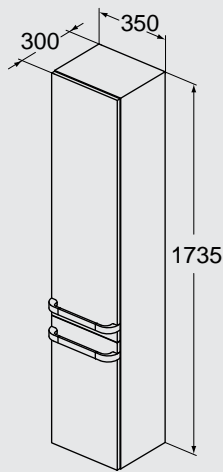

R4355AA

Tonic/TUR 35 cm Handle
Chrome
مقبض كروم عرض ٣٥ سم