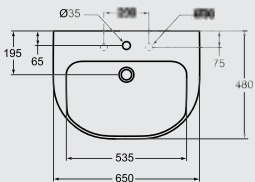

بيدية يعلق على الحائط بدون دوش شاملا على فتحة واحدة لتركيب الخلاط.

PLAYA

بلايا

J 5013
65 cm Basin حوض ٦٥ سم

J 5011
55 cm Basin حوض ٥٥ سم

J 4678
Floor Pedestal عامود حوض

J 5013
65 cm Lava حوض ٦٥ سم

J 5031
Wall Pedestal (65 cm Lava)
عامود حوض معلق لحوض ٦٥ سم