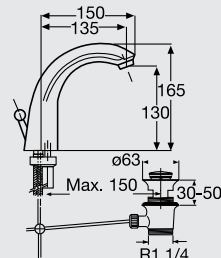

KENORA

كينورا

Kenora lava mixer

خراط حوض كينورا ١ خرم قنطرة ثابتة
شاملا طابق وفايظ بالمقايض

Kenora lava mixer

خراط حوض كينورا ١ خرم قنطرة متحركة
شاملا طابق وفايظ بالمقايض

Kenora lava mixer

خراط حوض كينورا ٢ خرم شاملا طابق
وفايظ بالمقايض

Kenora bidet mixer w/douche

خراط بيديه كينورا بالدوش ٢ خرم
شاملا طابق وفايظ بالمقايض