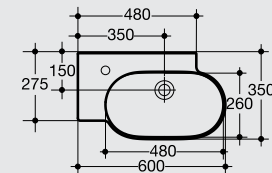

K 0705
Lavatory 50 cm
حوض ٥٠ سم