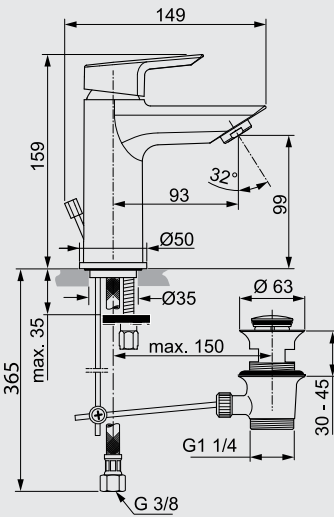

A6563AA

Basin mixer Grande, 5lt/min flow rate

خلاط حوض عالى ذو ذراع واحد وقلب سيراميك