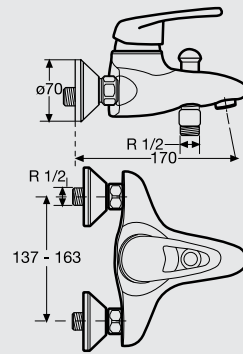

180

IDYLL

إيديل

G 2715
Idyll lava mixer
خلاط حوض إيديل شاملا طابق وفايظ

G 2707AA
Idyll bidet mixer
خلاط ببديية إيديل شاملا طابق وفايظ

G 2798 AA
Idyll bath & shower mixer
خلاط بانينو إيديل

1- G 2702
Idyll built-in bath & shower
خلاط بانينو دفن إيديل