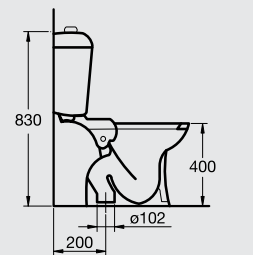

G 0202
Bowl S w/out douche
مرحاض صرف S بدون دوش

G 0221
Bowl P w/douche
مرحاض صرف P بالدوش

G 0222
Bowl S w/douche
مرحاض صرف S بالدوش

G 0234
Tank & trim خزان بالعدة

G 5129
Seat & cover سديلي بلاستيك