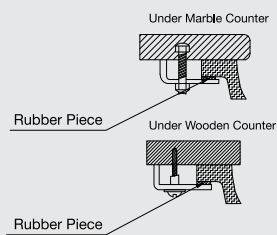

Oval

G 4102
Under Counter lavatory
حوض يثبت تحت سطح أفقي