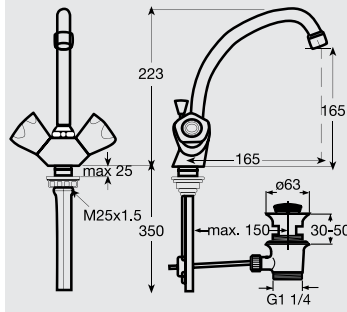

حنفية حوض يوروبا عامودية بالمقبض ا خرم بدون طابق وفايظ

EUROPA

يوروبا

G 1000 AA

Europa bidet mixer

خلائط بيديه يوروبا اخرم بموجه كروي
بالمقابض بدون طابق وفايظ

G 2011 AA

Europa bath & shower mixer