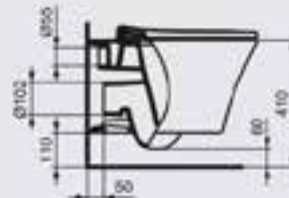

Wall Hung Bowl with Aquablade system and with Seat & Cover

مرحاض معلق بتغذية خلفية صرف P/S

بنظام الأكوابليد الجديد بدون دوش

**E026601**

Wall hung bidet

بيديه معلق على الحائط بدون دوش

CONNECT AIR

کونکت ایر