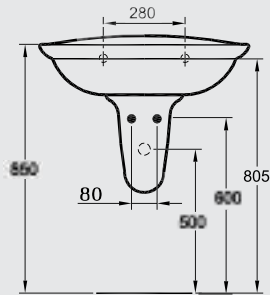

SAN REMO

سان ريمو

E 7460
Lavatory 60cm حوض ٦٠ سم

E 7400
Floor Pedestal عامود حوض

E 7480
Lavatory 70cm حوض ٧٠ سم

E 7460
Lavatory 60cm حوض ٦٠ سم

E 7492
Large Wall Pedestal (70/60cm)
عامود حوض معلق لحوض ٧٠ / ٦٠ سم

E 7502
Small Wall Pedestal
عامود حوض معلق لحوض ٤٥ سم

G 6402
Bowl S w/out douche
مرحاض صرف S بدون دوش

G 6421
Bowl P w/douche
مرحاض صرف P بالدوش

G 6422
Bowl S w/douche
مرحاض صرف S بالدوش

G 6434
Tank & trim خزان بالعدة

R 3902
Seat & cover سيديلي بلاستيك

G 3901
Seat & cover soft close
سيديلي بلاستيك ذاتي الغلق