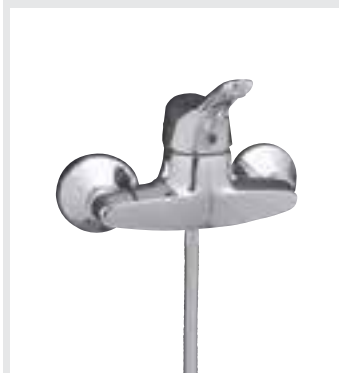

A 1704 AA
Ceramix shower mixer
خلائط دوش سيراميكس