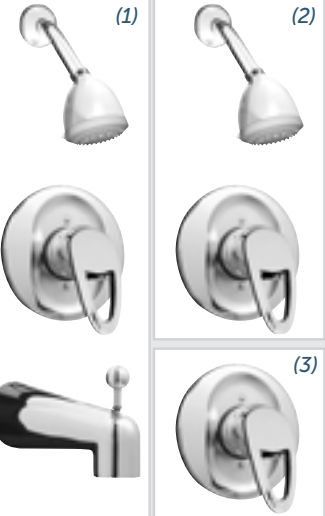

1- G 2702
Idyll built-in bath & shower
خلاط بانينو دفن إيديل

2- G 2701
Idyll built in shower mixer
خلاط دوش دفن إيديل

3- G 2703
Single-lever, ceramic-disk, in-wall, shower fitting. without shower head or spout.

خلاط دوش دفن قلب سيراميك ذو ذراع واحد للتحكم في المياه بدون رأس دوش متحركة أو قنطرة