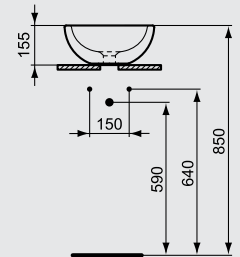

A	B	C	D	E	F
K0784	600	535	420	210	360	160