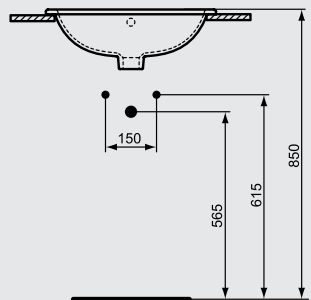

A	B	C	D	E
E 5059 ..	580	510	340	410	205