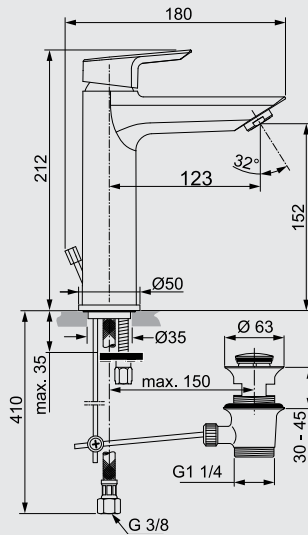

A6571AA

Basin mixer with high tubular spout

خلاط حوض بقنطرة عالية متحركة