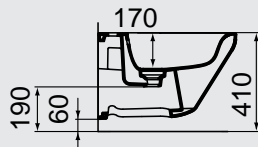

K316701

Wall Hung Bowl with Aquablade system and with Seat & Cover P/S
مرحاض معلق بتغذية خلفية خفية صرف P/S
بنظام الأكوالبيد الجديد بدون دوش

K523601

Wall Hung Bidet without douche
ببيدية معلق بدون دوش