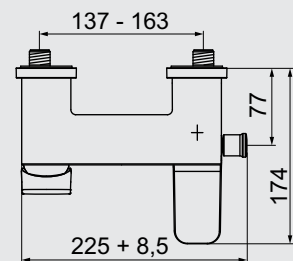

TONIC II

تونك تو

A6336AA

Bidet mixer, 5lt/min flow rate

خلائط للبيدية قلب سيراميك ذو ذراع واحد للتحكم فى المياه

A6347AA

Bath & Shower free standing mixer
Kit 1 for in - floor installation

خلائط بانينو بمجموعة دوش (سماعة + خرطوم) يثبت على ارض الحمام

A6133NU

Floor Standing Bathtub shower mixer KIT 1

جسم دفن لقتطرة بانينو (للتتركيب مع خلائط بانينو ارضى)

A6338AA

Bath & Shower mixer

خلائط بانينو ذو ذراع واحد للتحكم فى المياه