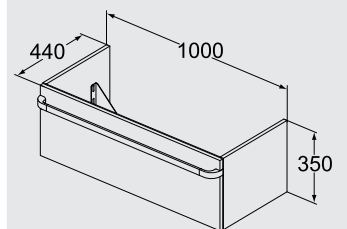

TONIC II

تونك تو

Vessel bassin 55 X 40
حوض كونترتوب ٥٥ X ٤٠ سم

Vanity bassin 100 X 50
حوض ١٠٠ X ٥٠ سم

Vanity bassin 80 X 50
حوض ٨٠ X ٥٠ سم

Furniture Unit with 1 drawer for basin with size 100 cm
وحدة موبيليا ١٠٠ سم وتشمل على درج واحد

R4360AA

Tonic/TUR 100 cm Handle Chrome
مقبض كروم عرض ١٠٠ سم