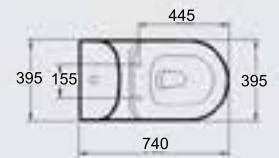

Code	A
R 3163	700
R 3133	620