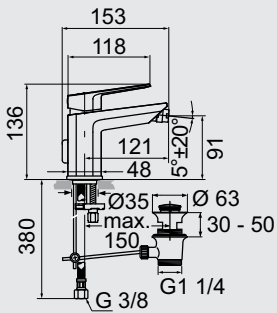

Basin mixer high spout, 5lt/min flow rate

خلاط حوض بقنطرة عالية

TONIC II

تونك تو

A6336AA

Bidet mixer, 5lt/min flow rate

خلائط للبيدية قلب سيراميك ذو ذراع واحد للتحكم فى المياه

A6347AA