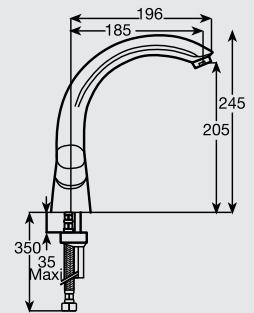

KITCHENS

خلاطات المطبخ

Slimline II

B 8592 AA

Slimline 2 deck mount

خلاط مطبخ سليم لاين ٢ بقنطرة متحركة

Slimline II

B 8599 AA

Slimline 2 wall mount

خلاط مطبخ سليم لاين ٢ معلق

Kenora

G 5018

Deck Mount Mixer with Handles

خلاط مطبخ بالمقابض