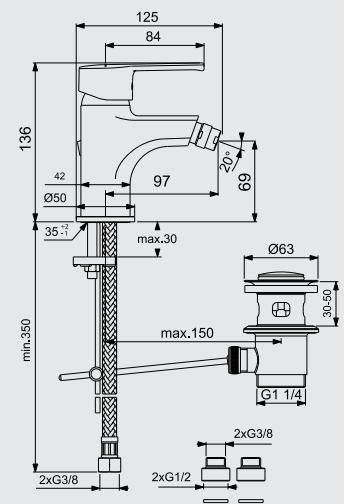

Basin mixer

خراط حوض قلب سيراميك ذو ذراع واحد للتحكم فى المياه

B1263AA

Basin mixer with high spout

خراط حوض بقنطرة عالية متحركة

B1264AA

Bidet mixer

خراط للبيدية قلب سيراميك ذو ذراع واحد للتحكم فى المياه