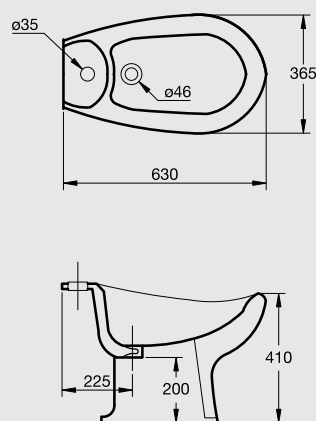

G 0283
One hole Wall-hung bidet w/out douche
بيدية معلق بدون دوش

G 0280
One hole Wall-hung bidet with douche
بيدية معلق بدوش

G 0093
Chair support   حامل