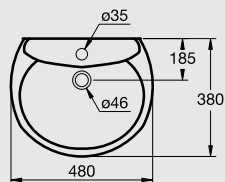

G 0214
Floor Pedestal عامود حوض

G 0270
Lavatory 70cm حوض ٧٠ سم

G 0248
Lavatory 48cm حوض ٤٨ سم

G 0226
Wall Pedestal (70cm)
عامود حوض ٧٠ سم

G 0223
Wall Pedestal (48cm)
عامود حوض ٤٨ سم

G 0208
Countertop Lava
حوض كونترتوب