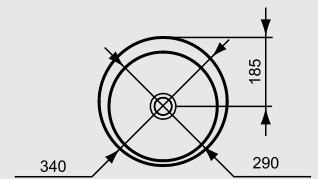

A	B	C	D	E	F
K0784	600	535	420	210	360	160