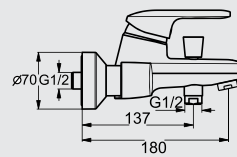

B 0547 AA
TREND Shower mixer
خلاط دوش تريند