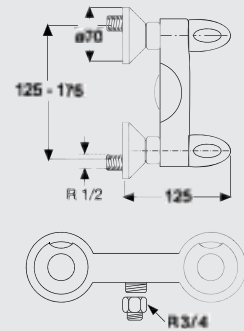

G 4811

Kenora plus bath & shower mixer

خراط بانيو كينورا بلس بالمقايض

G 8416

Kenora plus shower mixer

خراط دوش كينورا بلس بالمقايض

KENORA

Design By: Ideal Standard - Paris - France