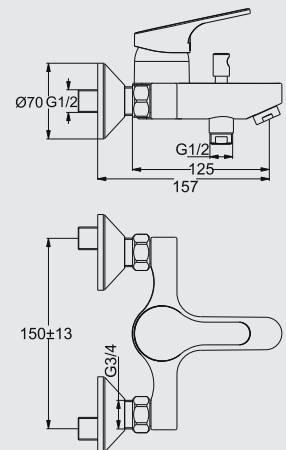

B 8587 AA

Slimline 2 Shower mixer

خلائط بانيو سليم لاين ٢