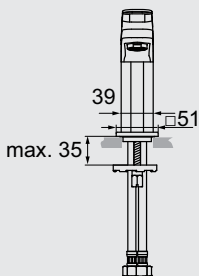

Basin mixer, 5lt/min flow rate

خلاط حوض قلب سيراميك ذو ذراع واحد للتحكم فى المياه

Vessel mixer, 5lt/min flow rate

خلاط حوض على ذراع واحد وقلب سيراميك، مناسب للأحواض المرتفعة عن الرخامة

A6332AA

Basin mixer high spout, 5lt/min flow rate

خلاط حوض بقنطرة عالية