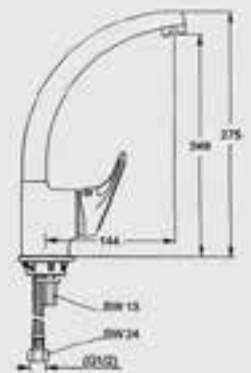

Seva M
B 1810

Deck mount mixer

خلاط مطبخ سيفنا إم يثبت على سطح أفقي
بمنظرة عالية

ACRYLIC PRODUCTS

منتجات الاكريليك

Introduction	264	Twin	302
Whirlpool Systems	268	Concerto	302
installation information	270	Space	303
Spa	272	Connect	306
Mini Spa	272	Washpoint	306
Super Showers	273	Bahama	307
Shower Columns	276	Kimera (180)	307
Island	276	Kimera (170)	310
Smile	277	Conca	310
Tonic	277	San Remo	311
Relax Plus	280	Tulip	311
Cleo	280	Sophia	314
Niagra Plus	281	Junior	314
Credo	281	Ulysse	315
Stream	284	Step	315
Contour	285	Florida	318
Commodore	285	Semiramis	318
Lido	288	New Ultra Tray	322
Mini Corner	288	Ultra Flat Trays	324
Plan	289	Shower Trays	328
Transat	289	Enclosures Intro	334
Surf	292	Sliding Doors	338
Playa	292	Folding Doors	340
Dahlia	293	Shower Enclosures	342
Media Plus	296	Bath Enclosures	352
Dea	296	Enclosure Patterns	368
Reunion	298	Contacts	372
Over Flow	298		
Copacabana	299		
Panama	299		