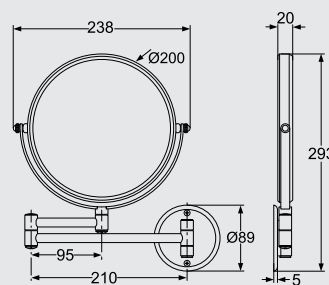

IOM ACCESSORIES

The IOM™ collection is so comprehensive you can accessorize every corner of the bathroom in one go. It's all in the style. Simple. There is not one bathroom type IOM's design wouldn't complement.