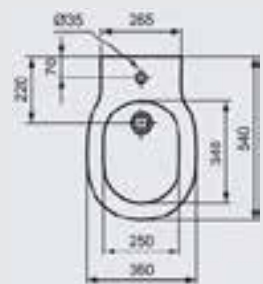

Wall Hung Bowl with Aquablade system and with Seat & Cover

مرحاض معلق بتغذية خلفية صرف P/S

بنظام الأكوابليد الجديد بدون دوش

**E026601**

Wall hung bidet

بيديه معلق على الحائط بدون دوش

CONNECT AIR

کونکت ایر