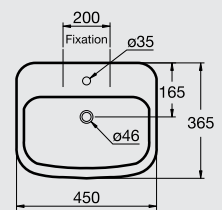

CONCA

كونكا

G 1164
Lavatory 64cm حوض ٦٤ سم

G 1114
Pedestal عامود حوض

G 1170
Lavatory 70cm حوض ٧٠ سم

G 1164
Lavatory 64cm حوض ٦٤ سم

G 1126
Wall Pedestal عامود حوض معلق

G 1145
45cm Hand wash basin
حوض ٤٥ سم