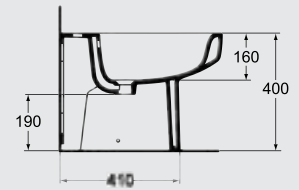

G 0093
Chair Support
حامل للمرحاض أو البيدية المعلق