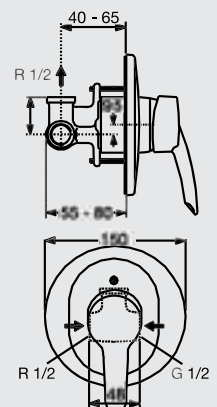

خراط بانيو دفن يوروستورم

2-G 7801 AA

Eurostorm built-in shower mixer

خراط دوش دفن يوروستورم

3-G 7803 AA

Single-lever, ceramic-disk, in-wall, shower fitting. without shower head or spout.

خراط دوش دفن قلب سيراميك ذو ذراع واحد للتحكم فى المياه بدون رأس دوش متحركة أو قنطرة