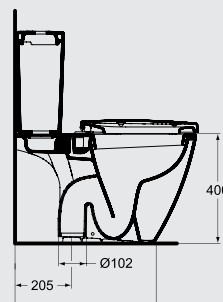

E 803601

Bowl P wout/douche

مرحاض صرف P بدون دوش

E 803601

Bowl P w/douche

مرحاض صرف P بالدوش

E 714301

Tank & trim Cube خزان بالعدة

E 712801

Seat & cover سيديلي

E 712701

Seat & cover Soft Close

سيديلي ذاتي الغلق