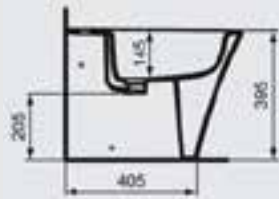

E008701

Wall Hung Bowl with Aquablade system and with Seat & Cover

مرحاض معلق بتغذية خلفية صرف P/S

بنظام الأكوابليد الجديد بدون دوش