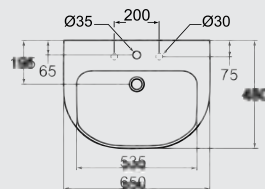

بيدية يعلق على الحائط بدون دوش شاملا على فتحة واحدة لتركيب الخلاط.

PLAYA

بلايا

J 5013
65 cm Basin حوض ٦٥ سم

J 5011
55 cm Basin حوض ٥٥ سم

J 4678
Floor Pedestal عامود حوض

J 5013
65 cm Lava حوض ٦٥ سم

J 5031
Wall Pedestal (65 cm Lava)
عامود حوض معلق لحوض ٦٥ سم