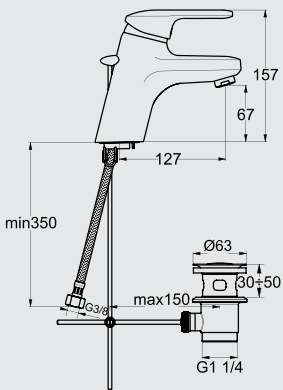

B 0546 AA
TREND Bidet mixer
خلاط بيديه تريند شاملًا مطابق وفايظ