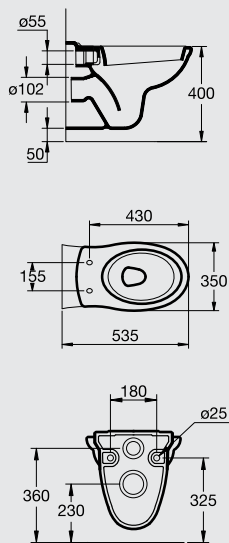

G 6413
Single hole Bidet w/out douche
بيدية خرم واحد بدون دوش

G 6410
Single hole Bidet w/douche
بيدية خرم واحد بالدوش