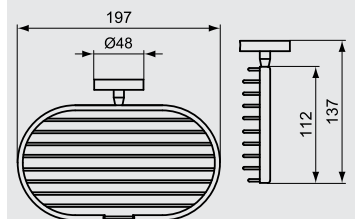

A9112AA
IOM Soap Basket Chrome
صباينة حوض كروم