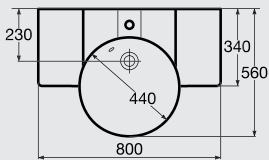

K 00842
Lavatory with wall pedestal 70 cm
حوض علي عامود حوض معلق 70 سم

K 0084
Lavatory wall pedestal 70 / 80 cm
عامود حوض معلق لحوض 70 / 80 سم

G 3055
Lavatory 44 cm:
حوض 44 سم