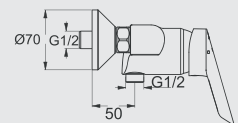

CERAPLUS

سيرابلس

B0551AA
CERAPLUS Basin mixer
خلائط حوض سيرابلس شامل طابق وفايظ

B 0552 AA
CERAPLUS Bidet mixer
خلائط بيدية سيرابلس شامل طابق وفايظ

B 0553 AA
CERAPLUS Bath & Shower mixer
خلائط بانيو سيرابلس

B 0554 AA
CERAPLUS Shower mixer
خلائط دوش سيرابلس