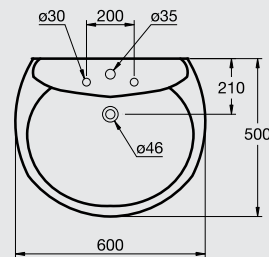

G 0214
Floor Pedestal عامود حوض

G 0270
Lavatory 70cm حوض ٧٠ سم

G 0248
Lavatory 48cm حوض ٤٨ سم

G 0226
Wall Pedestal (70cm)
عامود حوض ٧٠ سم

G 0223
Wall Pedestal (48cm)
عامود حوض ٤٨ سم

G 0208
Countertop Lava
حوض كونترتوب