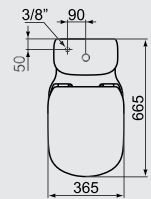

TESI

تيسي

Vanity basin 80 cm

حوض فوق سطح افقي ٨٠ سم

White Furniture Unit with drawer for basin with size 80cm

وحدة موبيليا بيضاء ٨٠ سم وتشمل على درج واحد

Vertical Furniture Unit width 40 cm

وحدة موبيليا عرض ٤٠ سم

Close Coupled Bowl back to wall with Aquablade system and with Seat & Cover with or without douche

مرحاض صرف P/S بنظام الأكوابليد الجديد بالدوش و بدون دوش ويشمل على سيديلي

T356801

Tank & Trim 4.5/3L

خزان بالعدة زر مزدوج لتوفير المياه