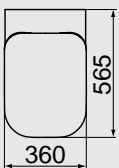

K316701

Wall Hung Bowl with Aquablade system and with Seat & Cover P/S
مرحاض معلق بتغذية خلفية خفية صرف P/S
بنظام الأكوالبيد الجديد بدون دوش

K523601

Wall Hung Bidet without douche
ببيدية معلق بدون دوش