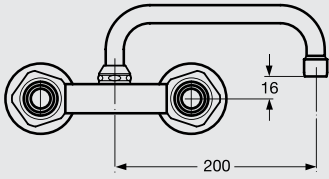

Europa
G 1019
Deck Mount Mixer High Spout with Handles
خلاط مطبخ بقنطرة متحركة بالمقابض