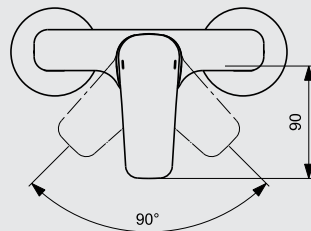

CERAPLAN III

سيرابلان III

Grand Single-lever, ceramic disk, basin fitting with cast body. For use on any single-hole lavatory with pop up drain.

خراط حوض قلب سيراميك ذو ذراع واحد للتحكم في المياه مع مطابق وفايظ

B0718AA

Single-lever, ceramic disk, wall exposed bath & shower fitting with cast body. Will fit with most shower hose.

خراط بانيو قلب سيراميك ذو ذراع واحد للتحكم في المياه ومحول من اعلي يثبت علي الحائط ومناسب للتركيب مع جميع مجموعات الدوش والمساطر