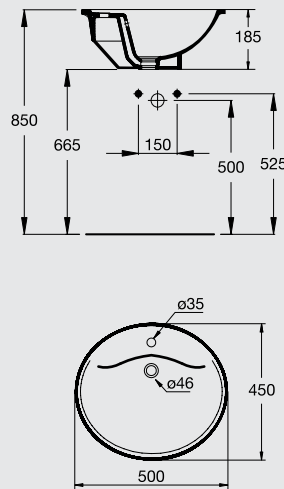

G 4145
Above Counter top basin, 45x45 cm:
حوض اندىندنت مقاس ۴۵ x ۴۵ سم