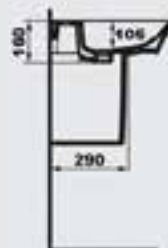

A	B
E 0274	1040	540
E 0279	640	740
E 0289	640	540