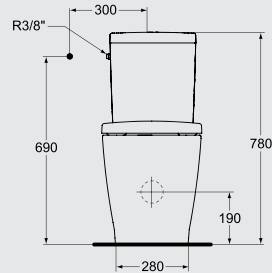

E 803601

Bowl P wout/douche

مرحاض صرف P بدون دوش

E 803601

Bowl P w/douche

مرحاض صرف P بالدوش

E 714301

Tank & trim Cube خزان بالعدة

E 712801

Seat & cover سيديلي

E 712701

Seat & cover Soft Close

سيديلي ذاتي الغلق