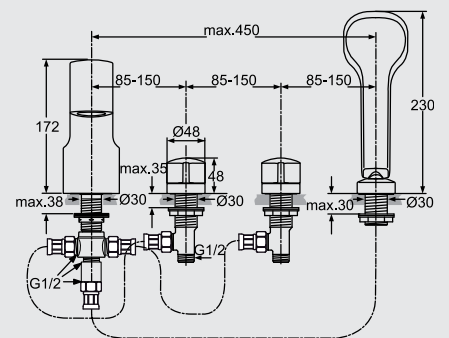

MELANGE

ميلانچ

A 4268
Melange bidet mixer
خلائط بيدية ميلانچ

A 4272
Bath & Shower Mixer with Shower set
خلائط بانينو بمجموعة دوش
(سماعة + خرطوم + علاقة ثابتة)

A 4271
Bath & Shower Mixer without Shower set
خلائط بانينو بدون مجموعة دوش

A4293AA
Bath & Shower, 4 holes with spout
خلائط بانينو يثبت على سطح افقى، يشمل مقابض، سماعة
وخرطوم دوش