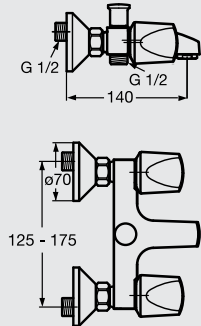

G 2016 AA

Europa shower mixer

خلائط دوش يوروبا بالمقابض