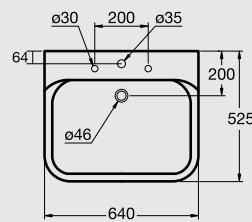

G 1145
45cm Hand wash basin
حوض ٤٥ سم