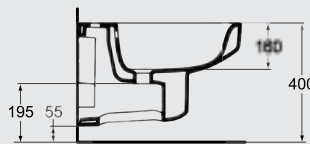

J 4928
Wall-Hung Bidet without douche
بيدية معلق بدون دوش