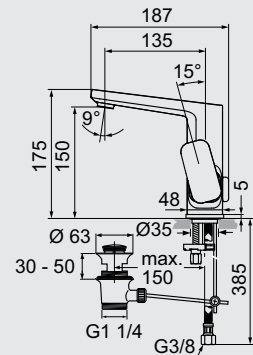

Basin mixer, 5lt/min flow rate

خلاط حوض قلب سيراميك ذو ذراع واحد للتحكم فى المياه

Vessel mixer, 5lt/min flow rate

خلاط حوض على ذراع واحد وقلب سيراميك، مناسب للأحواض المرتفعة عن الرخامة

A6332AA

Basin mixer high spout, 5lt/min flow rate

خلاط حوض بقنطرة عالية