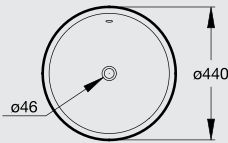

INDEPENDENT

اندىندنت

K 0843
Lavatory with wall pedestal 80 cm
حوض علي عامود حوض معلق 80 سم

K 00842
Lavatory with wall pedestal 70 cm
حوض علي عامود حوض معلق 70 سم

G 3055
Lavatory 44 cm:
حوض 44 سم