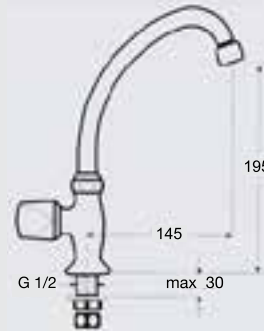

Nora
B 9332 AA
Nora Dec Mount Mixer
خلاط مطبخ يثبت على سطح أفقي