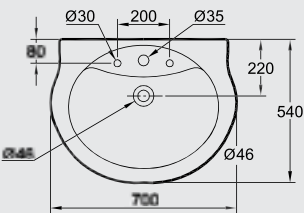

SAN REMO

سان ريمو

E 7460
Lavatory 60cm حوض ٦٠ سم

E 7400
Floor Pedestal عامود حوض

E 7480
Lavatory 70cm حوض ٧٠ سم

E 7460
Lavatory 60cm حوض ٦٠ سم

E 7492
Large Wall Pedestal (70/60cm)
عامود حوض معلق لحوض ٧٠ / ٦٠ سم

E 7502
Small Wall Pedestal
عامود حوض معلق لحوض ٤٥ سم

G 6402
Bowl S w/out douche
مرحاض صرف S بدون دوش

G 6421
Bowl P w/douche
مرحاض صرف P بالدوش

G 6422
Bowl S w/douche
مرحاض صرف S بالدوش

G 6434
Tank & trim خزان بالعدة

R 3902
Seat & cover سيديلي بلاستيك

G 3901
Seat & cover soft close
سيديلي بلاستيك ذاتي الغلق