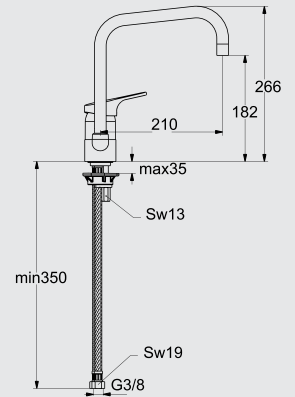

KITCHENS

خلاطات المطبخ

Eurostorm

B 7845

Dec Mount Mixer

خلاط مطبخ بقنطرة متحركة

Eurostorm

B 7847

Deck Mount Mixer W/High Swivel Spout

خلاط مطبخ يوروستورم ويندوز يثبت علي سطح افقي قنطرة عالية

IdealStream

B1488AA

Kitchen mixer with tubular spout

خلاط حوض مطبخ بقنطرة عالية متحركة

Slimline II

B 0561 AA

Slimline 2 deck mount

خلاط مطبخ سليم لاين ٢ قنطرة عالية متحركة