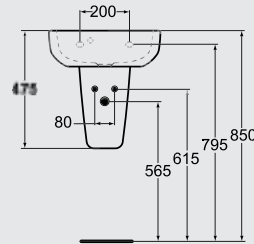

G 4905
Playa C/C back to wall bowl
universal outlet without douche
مرحاض صرف P/S بدون دوش ملاصق
للحائط