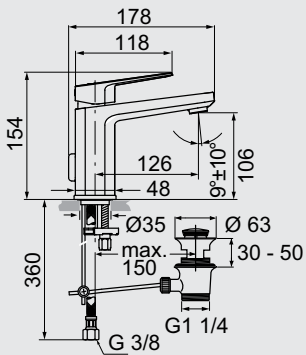

Basin mixer, 5lt/min flow rate

خلاط حوض قلب سيراميك ذو ذراع واحد للتحكم فى المياه

Vessel mixer, 5lt/min flow rate

خلاط حوض على ذراع واحد وقلب سيراميك، مناسب للأحواض المرتفعة عن الرخامة

A6332AA

Basin mixer high spout, 5lt/min flow rate

خلاط حوض بقنطرة عالية