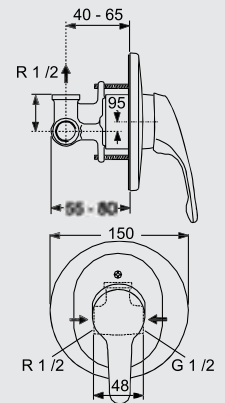

3-G 1203 AA
Single-lever, ceramic-disk, in-wall, shower fitting. without shower head or spout.
خلاط دوش دفن قلب سيراميك ذو ذراع واحد للتحكم في المياه بدون رأس دوش متحركة أو قنطرة