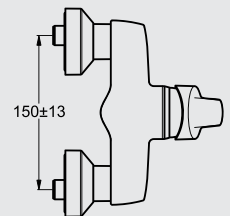

TREND

تريند

B 0545 AA
TREND Basin mixer
خلاط حوض تريند شاملًا مطابق وفايظ

B 0546 AA
TREND Bidet mixer
خلاط بيديه تريند شاملًا مطابق وفايظ

B 0548 AA
TREND Bath & Shower mixer
خلاط بانينو تريند

B 0547 AA
TREND Shower mixer
خلاط دوش تريند