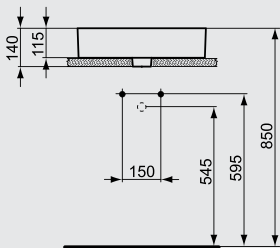

	A	B	C	D	E	F
K0784	600	535	420	210	360	160

STRADA

استرادا

K077601

Strada vessel 50X42 cm

حوض ٤٢ X ٥٠ سم
يثبت فوق سطح أفقي

k078001

Strada C/T Basin 60x44 white