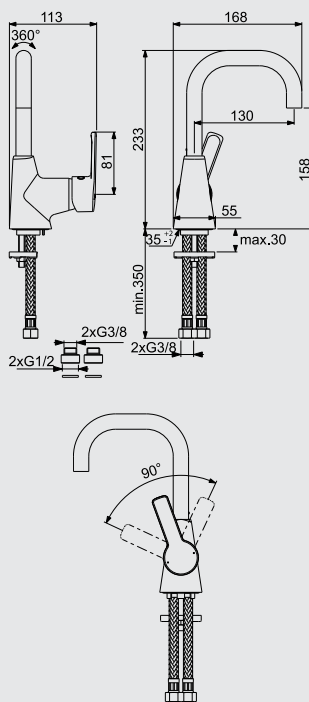

Basin mixer

خراط حوض قلب سيراميك ذو ذراع واحد للتحكم فى المياه

B1263AA

Basin mixer with high spout

خراط حوض بقنطرة عالية متحركة

B1264AA

Bidet mixer

خراط للبيدية قلب سيراميك ذو ذراع واحد للتحكم فى المياه