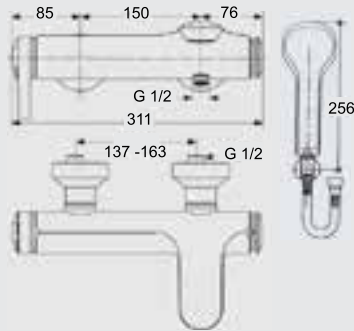

A 4271
Bath & Shower Mixer without Shower set
خلائط بانينو بدون مجموعة دوش

A4293AA
Bath & Shower, 4 holes with spout
خلائط بانينو يثبت على سطح افقى، يشمل مقابض، سماعة
وخرطوم دوش