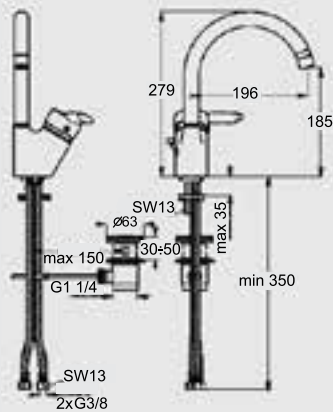

خراط بانيو دفن يوروستورم

2-G 7801 AA

Eurostorm built-in shower mixer

خراط دوش دفن يوروستورم

3-G 7803 AA

Single-lever, ceramic-disk, in-wall, shower fitting. without shower head or spout.

خراط دوش دفن قلب سيراميك ذو ذراع واحد للتحكم فى المياه بدون رأس دوش متحركة أو قنطرة