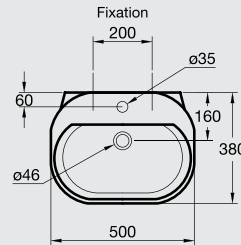

G 0101
Bowl P w/out douche مرحاض صرف P بدون دوش