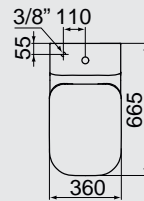

K404901

Tank & Trim 4.5/3L
خزان بالعدة زر مزدوج لتوفير المياه

K523801

Back to wall bidet
بيدية بدون دوش