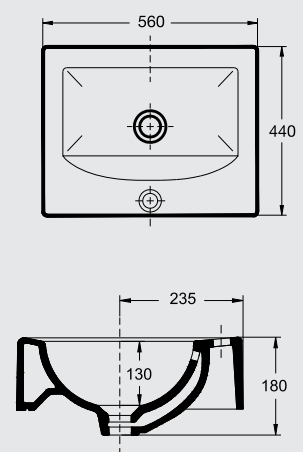

PLAN

بلان

V 9140
Floor Pedestal عامود حوض

V 9210
Wall Pedestal عامود حوض معلق