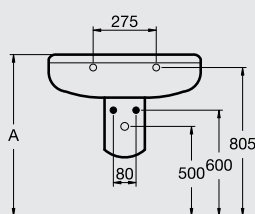

G 1145
45cm Hand wash basin
حوض ٤٥ سم