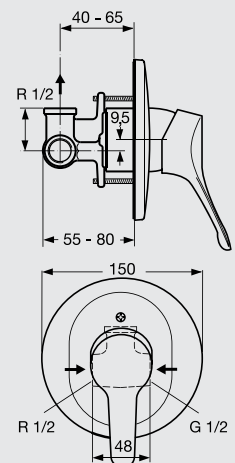

CERAMIX

سيراميكس

2-G 2001 AA
Ceramix built-in shower mixer
خلائط دوش دفن سيراميكس

3-G 2003 AA
Single-lever, ceramic-disk, in-wall, shower fitting. without shower head or spout.
خلائط دوش دفن قلب سيراميك ذو ذراع واحد للتحكم فى المياه بدون رأس دوش متحركة أو قنطرة