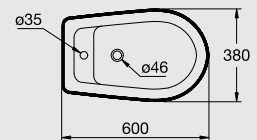

G 0855
Lavatory 55cm حوض ٥٥ سم

G 0855
Lavatory 55 cm حوض ٥٥ سم

E 7400
Floor Pedestal عامود حوض

E 7492
Wall Pedestal عامود حوض معلق

G 0802
Bowl S w/out douche
مرحاض صرف S بدون دوش

G 0821
Bowl P w/douche
مرحاض صرف P بالدوش

G 0822
Bowl S w/douche
مرحاض صرف S بالدوش

G 0834
Tank & trim خزان بالعدة

G 7731
Solid seat & cover سيديلي ثقيل

G 0810
Bidet w/douche بيديه بالدوش
شاملا على فتحة واحدة لتركيب الخلاط