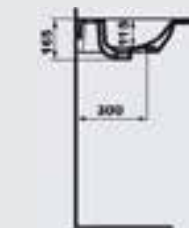

A	B
E 0274	1040	540
E 0279	640	740
E 0289	640	540