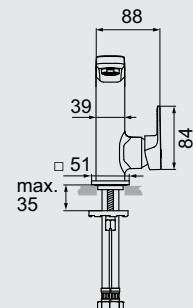

Basin mixer, 5lt/min flow rate

خلاط حوض قلب سيراميك ذو ذراع واحد للتحكم فى المياه

Vessel mixer, 5lt/min flow rate

خلاط حوض على ذراع واحد وقلب سيراميك، مناسب للأحواض المرتفعة عن الرخامة

A6332AA

Basin mixer high spout, 5lt/min flow rate

خلاط حوض بقنطرة عالية