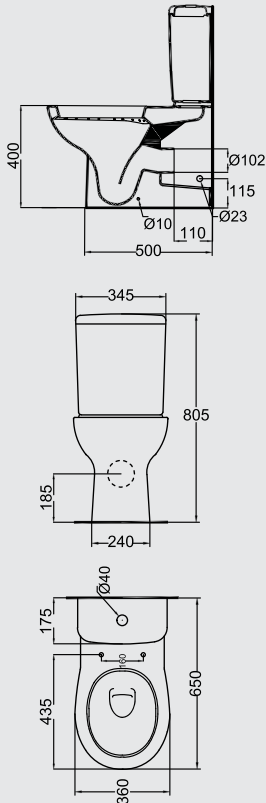

G 0656
Plan basin above counter 56x44 cm
حوض بلان يثبت فوق الرخامة ٥٦ ٤٤X سم

PLAN

بلان

G0676
Plan C/C back to wall bowl
universal outlet without douche
مرحاض صرف S/P بدون دوش ملاصق للحائط

G0686
Plan C/C back to wall bowl
universal outlet with douche
مرحاض صرف S/P بالدوش ملاصق للحائط