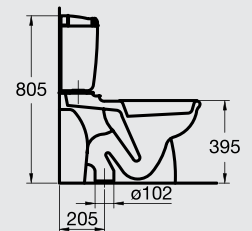

G 3901
Seat & cover soft close
سيديلي بلاستيك ذاتي الغلق