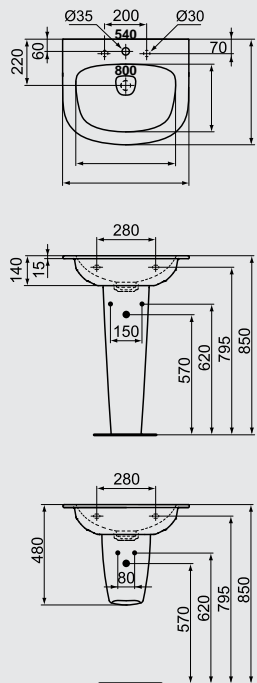

T348801

Wall hung bowl without douche w/soft close seat & cover aquablade

مرحاض معلق بدون دش بالسيديلي ذاتي الغلق أكوابلد

T676701

Seat & Cover Soft Close

سيديلي ذاتي الغلق