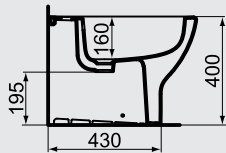

T354601

Wall Hung Bowl with Aquablade system and with Seat & Cover without douche

مرحاض معلق بتغذية خلفية صرف P/S بنظام الأكوابليد الجديد بدون دوش