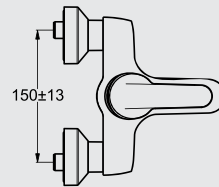

B 0547 AA
TREND Shower mixer
خلاط دوش تريند