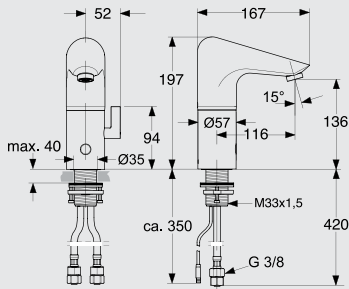

Design By: Ideal Standard - Wittlich - Germany

ELECTRONIC MIXERS

خلاطات الكترونية

A 4152

Ceraplus elongated basin spout mixer electronic with battery

خلاط حوض سيرابلس يعمل بالأشعة الحمراء - بطارية

A 3732 XJ