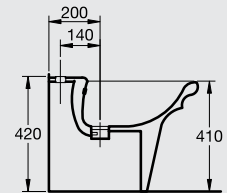

DIAGONAL

دياجونال

T 3445

Bowl P w/out douche
مرحاض صرف P بدون دوش

T 3446

Bowl S w/out douche
مرحاض صرف S بدون دوش

T 3455

Bowl P w/douche
مرحاض صرف P بالدوش

T 3456

Bowl S w/douche
مرحاض صرف S بالدوش

G 4034

Tank & trim   خزان بالعدة

G 6276

Seat & cover   سيديلي بلاستيك

G 3076

Bowl P/S back to wall w/out douche
مرحاض صرف P/S ميني بدون دوش

G 3086

Bowl P/S back to wall w/douche
مرحاض صرف P/S ميني بالدوش

G 6276

Seat & cover   سيديلي بلاستيك

G 900701

White connection bend From P to S
جلبة لتحويل الصرف من P الي S

T 5043

Bidet w/out douche
بيديه خرم واحد بدون دوش