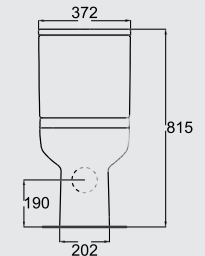

G 4925
Playa C/C back to wall bowl
universal outlet with douche
مرحاض صرف P/S بدوش ملاصق للحائط

J 5028
Tank & Trim *Dual Flush
خزان بالعدة - زر مزدوج ضاغط

J 4929
Seat & Cover سيديلي بلاستيك

J 4930
Seat & Cover Soft close
سيديلي بلاستيك ذاتي الغلق