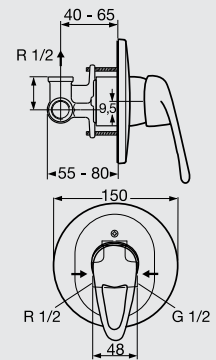

IDYLL

إيديل

G 2715
Idyll lava mixer
خلاط حوض إيديل شاملا طابق وفايظ

G 2707AA
Idyll bidet mixer
خلاط ببديية إيديل شاملا طابق وفايظ

2- G 2701
Idyll built in shower mixer
خلاط دوش دفن إيديل

3- G 2703
Single-lever, ceramic-disk, in-wall, shower fitting. without shower head or spout.

خلاط دوش دفن قلب سيراميك ذو ذراع واحد للتحكم في المياه بدون رأس دوش متحركة أو قنطرة