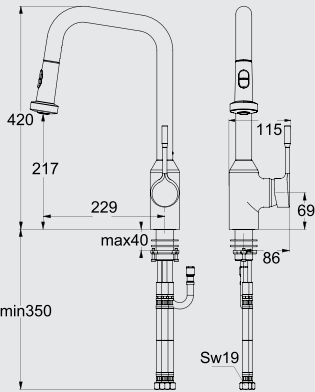

Retta
G 8983 AA