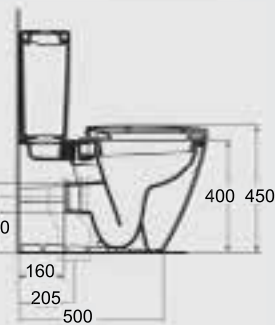

CONNECT

كونكت

E 804001

Countertop Rectangular Basin
58 x 41 cm

حوض كونترتوب مستطيل ٥٨ X ٤١ سم

	A	B	C	D	E
E 5059 ..	580	510	340	410	205

E 782101

Bowl P/S w/douche or wout/
douche

مرحاض صرف P/S بالدوش أو بدون دوش

E 714301

Tank & trim Cube خزان بالعدة

E 712801

Seat & cover سيديلي

E 712701

Seat & cover Soft Close

سيديلي ذاتي الغلق

E 803601

Bowl P wout/douche

مرحاض صرف P بدون دوش

E 803601

Bowl P w/douche

مرحاض صرف P بالدوش

E 714301

Tank & trim Cube خزان بالعدة

E 712801

Seat & cover سيديلي

E 712701

Seat & cover Soft Close

سيديلي ذاتي الغلق