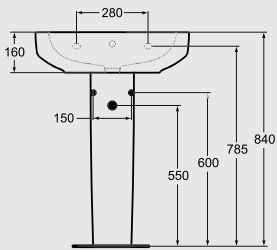

بيدية يعلق على الحائط بدون دوش شاملا على فتحة واحدة لتركيب الخلاط.

PLAYA

بلايا

J 5013
65 cm Basin حوض ٦٥ سم

J 5011
55 cm Basin حوض ٥٥ سم

J 4678
Floor Pedestal عامود حوض

J 5013
65 cm Lava حوض ٦٥ سم

J 5031
Wall Pedestal (65 cm Lava)
عامود حوض معلق لحوض ٦٥ سم