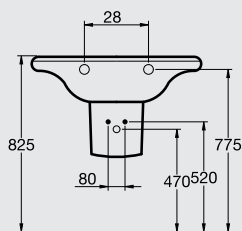

T 0848
Lavatory 68cm
حوض ٦٨ سم

T 4046
Wall pedestal
عامود حوض معلق

T 0878
Semi countertop
كونترتوب جزئي

T 0875
Single hole countertop
حوض كونترتوب خرم واحد

DIAGONAL

دياجونال

T 3445

Bowl P w/out douche
مرحاض صرف P بدون دوش