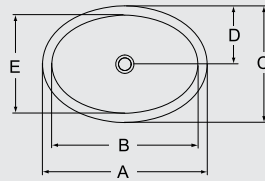

A	B	C	D	E	F
K0784	600	535	420	210	360	160