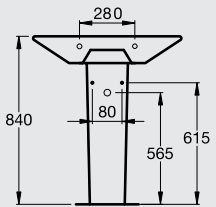

G 3175
Counter style basin, above the counter
حوض تونك يثبت فوق سطح افقي