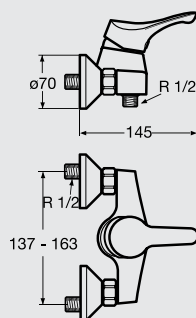

CERAMIX

سيراميكس

2-G 2001 AA
Ceramix built-in shower mixer
خلائط دوش دفن سيراميكس

3-G 2003 AA
Single-lever, ceramic-disk, in-wall, shower fitting. without shower head or spout.
خلائط دوش دفن قلب سيراميك ذو ذراع واحد للتحكم فى المياه بدون رأس دوش متحركة أو قنطرة