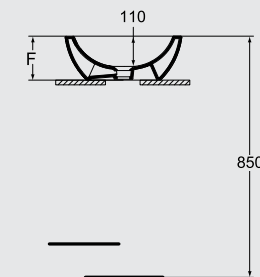

A	B	C	D	E	F
K0784	600	535	420	210	360	160