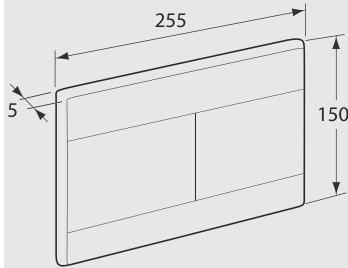

C 6616AA Slim - P.Chrome
غطاء سليم بزر مزدوج كروم

C 6616G4 Slim - Black
غطاء سليم بزر مزدوج أسود

C 6618AA
Metal - P.Chrome
غطاء ميتال بزر مزدوج كروم