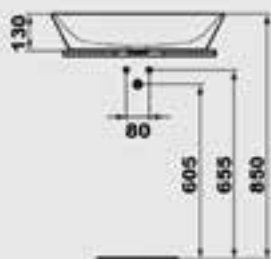

A	B
E 0274	1040	540
E 0279	640	740
E 0289	640	540