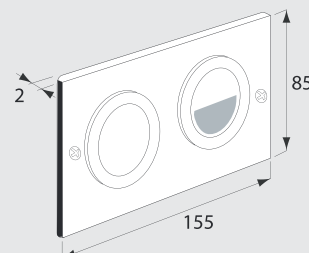

G 6622AD
Trend - Satin Chrome Pneumatic
غطاء ترند بزر مزدوج بضغط هوائي كروم لامع

C 6621NU
Pneumatic conversion kit for deco
مجموعة تشغيل غطاء بضغط هواء