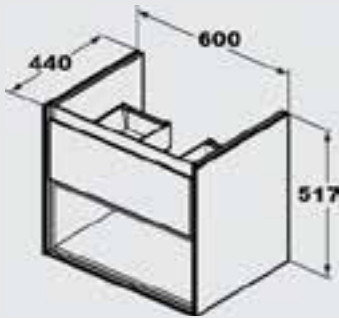

CONNECT AIR

کونکت ایر

White Furniture Unit with drawer for basin
with size 64cm

وحدة موبيليا بيضاء ٦٤سم وتشمل على درج

White Furniture Unit with drawer for basin
with size 104cm

وحدة موبيليا بيضاء ١٠٤سم وتشمل على درج

Vertical Furniture Unit width 35 cm

وحدة موبيليا ٣٥ سم رأسيه