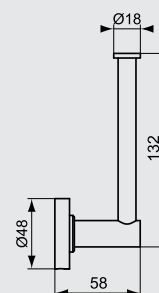

A9132AA
IOM Tissue Holder Without
Cover Chrome Spare
وراقة إضافية بدون غطاء كروم