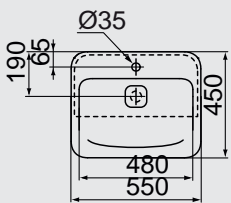

TONIC II

تونك تو

Vessel bassin 55 X 40
حوض كونترتوب ٥٥ X ٤٠ سم

Vanity bassin 100 X 50
حوض ١٠٠ X ٥٠ سم

Vanity bassin 80 X 50
حوض ٨٠ X ٥٠ سم

Furniture Unit with 1 drawer for basin with size 100 cm
وحدة موبيليا ١٠٠ سم وتشمل على درج واحد

R4360AA

Tonic/TUR 100 cm Handle Chrome
مقبض كروم عرض ١٠٠ سم