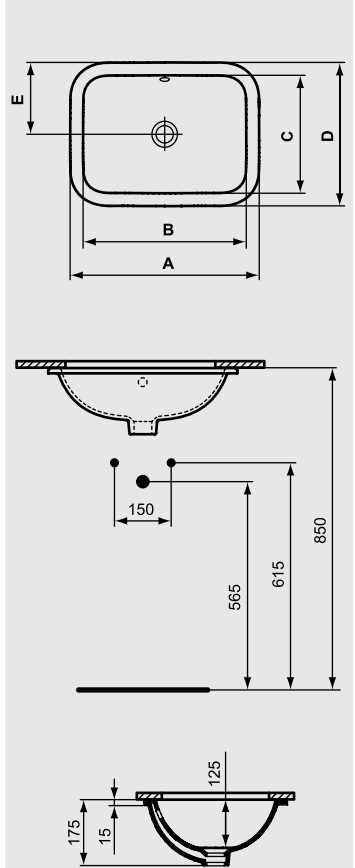

	A	B
E 5040 ..	620	460

E 504201
Countertop Round Basin 48 cm
حوض کونترتوب دائری ۴۸ سم

	A	B	C	D
E 5042 ..	480	480	175	125

E 506101
Under Counter Basin 58 x 41 cm
حوض ینت تحت سطح افقی ۵۸ X ۴۱ سم

	A	B	C	D	E	F	G
E 5061 ..	580	510	205	410	340	540	590