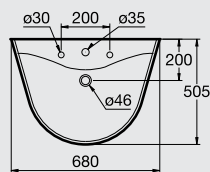

DIAGONAL

دياجونال

T 0848
Lavatory 68cm
حوض ٦٨ سم

T 4043
Floor pedestal
عامود حوض

T 0848
Lavatory 68cm
حوض ٦٨ سم

T 4046
Wall pedestal
عامود حوض معلق