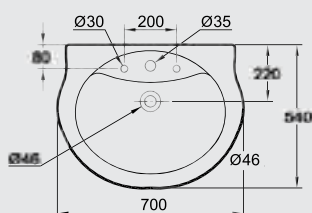

SAN REMO

سان ريمو

E 7460
Lavatory 60cm حوض ٦٠ سم

E 7400
Floor Pedestal عامود حوض

E 7480
Lavatory 70cm حوض ٧٠ سم

E 7460
Lavatory 60cm حوض ٦٠ سم

E 7492
Large Wall Pedestal (70/60cm)
عامود حوض معلق لحوض ٧٠ / ٦٠ سم

E 7502
Small Wall Pedestal
عامود حوض معلق لحوض ٤٥ سم

G 6402
Bowl S w/out douche
مرحاض صرف S بدون دوش

G 6421
Bowl P w/douche
مرحاض صرف P بالدوش

G 6422
Bowl S w/douche
مرحاض صرف S بالدوش

G 6434
Tank & trim خزان بالعدة

R 3902
Seat & cover سيديلي بلاستيك

G 3901
Seat & cover soft close
سيديلي بلاستيك ذاتي الغلق