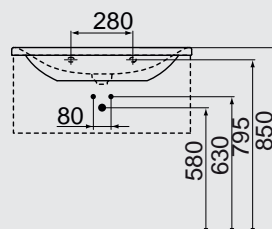

TONIC II

تونك تو

Vessel bassin 55 X 40
حوض كونترتوب ٥٥ X ٤٠ سم

Vanity bassin 100 X 50
حوض ١٠٠ X ٥٠ سم

Vanity bassin 80 X 50
حوض ٨٠ X ٥٠ سم

Furniture Unit with 1 drawer for basin with size 100 cm
وحدة موبيليا ١٠٠ سم وتشمل على درج واحد

R4360AA

Tonic/TUR 100 cm Handle Chrome
مقبض كروم عرض ١٠٠ سم