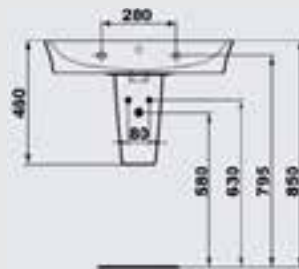

A	B
E 0274	1040	540
E 0279	640	740
E 0289	640	540