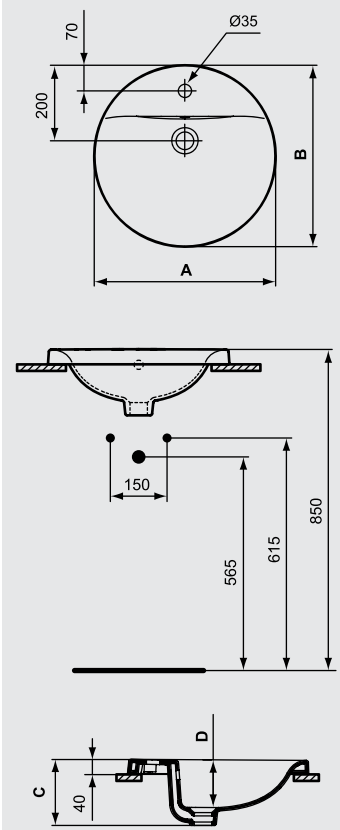

A	B	C	D
E 5042 ..	480	480	175	125