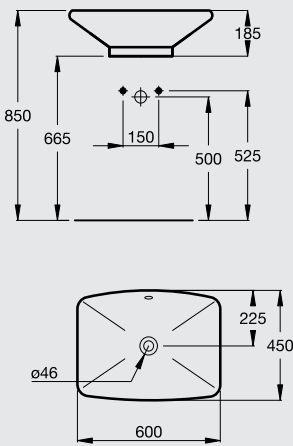

G 4150
Above Counter top basin, 50x45 cm:
حوض اندىندنت مقاس ۵۰ x ۴۵ سم