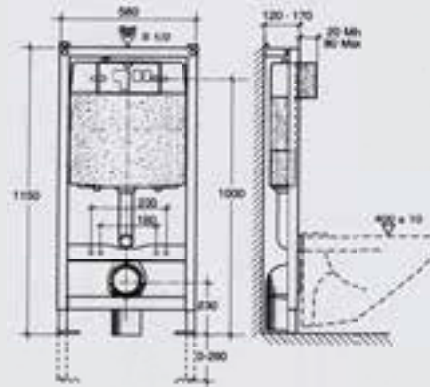

Dual flush cover plate
غطاء مزدوج أبيض

T 8828AA

Polished chrome dual flush cover plate
غطاء مزدوج كروم

T 8828AD

Satin chrome dual flush cover plate
غطاء مزدوج كروم مط

BUILT IN CISTERNS (DIAMANTE EVO)

خزان داخل الحائط (إيفو)