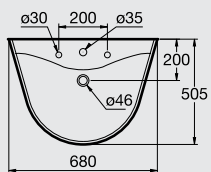

DIAGONAL

دياجونال

T 0848
Lavatory 68cm
حوض ٦٨ سم

T 4043
Floor pedestal
عامود حوض

T 0848
Lavatory 68cm
حوض ٦٨ سم

T 4046
Wall pedestal
عامود حوض معلق