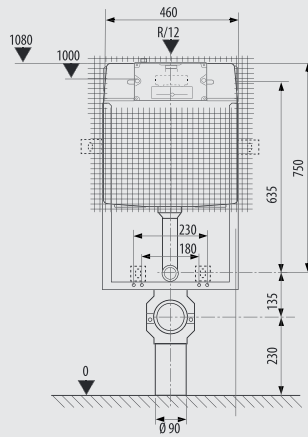

C 661501

River - White

غطاء ريفر بزر مزدوج أبيض

C 6615AA

River - P.Chrome

غطاء ريفر بزر مزدوج كروم