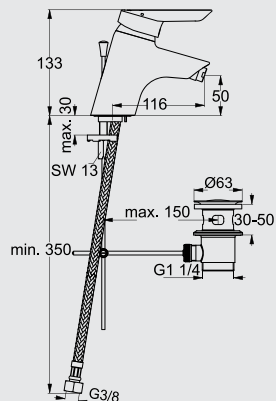

CERAPLUS

سيرابلس

B0551AA
CERAPLUS Basin mixer
خلائط حوض سيرابلس شامل طابق وفايظ

B 0552 AA
CERAPLUS Bidet mixer
خلائط بيدية سيرابلس شامل طابق وفايظ

B 0553 AA
CERAPLUS Bath & Shower mixer
خلائط بانيو سيرابلس

B 0554 AA
CERAPLUS Shower mixer
خلائط دوش سيرابلس