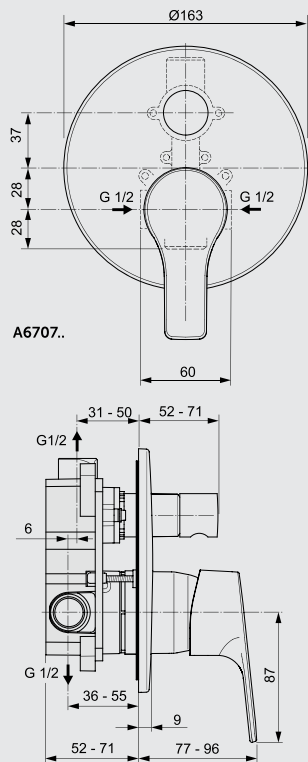

Bath & Shower mixer

خلاط بانينو ذو ذراع واحد للتحكم فى المياه

A6707AA

Bath & Shower built-in mixer

خلاط دفن بمحول

A6706AA

Shower built-in mixer

خلاط دفن بدون محول