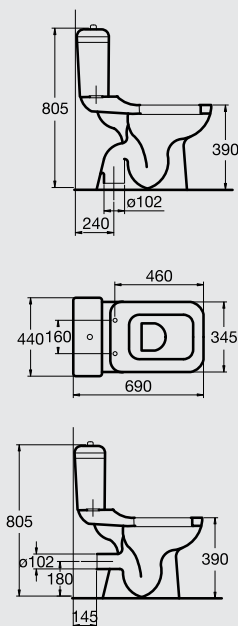

G 5120

Seat & cover

سديلي بلاستيك عادي

G 1113

Bidet w/out douche

بيديه بدون دوش

G 1110

Bidet with douche

بيديه بدون دوش