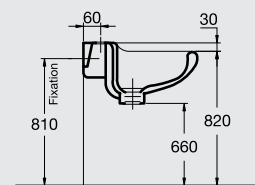

CONCA

كونكا

G 1164
Lavatory 64cm حوض ٦٤ سم

G 1114
Pedestal عامود حوض

G 1170
Lavatory 70cm حوض ٧٠ سم

G 1164
Lavatory 64cm حوض ٦٤ سم

G 1126
Wall Pedestal عامود حوض معلق

G 1145
45cm Hand wash basin
حوض ٤٥ سم