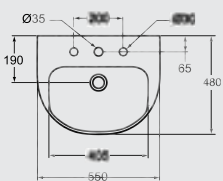

بيدية يعلق على الحائط بدون دوش شاملا على فتحة واحدة لتركيب الخلاط.

PLAYA

بلايا

J 5013
65 cm Basin حوض ٦٥ سم

J 5011
55 cm Basin حوض ٥٥ سم

J 4678
Floor Pedestal عامود حوض

J 5013
65 cm Lava حوض ٦٥ سم

J 5031
Wall Pedestal (65 cm Lava)
عامود حوض معلق لحوض ٦٥ سم