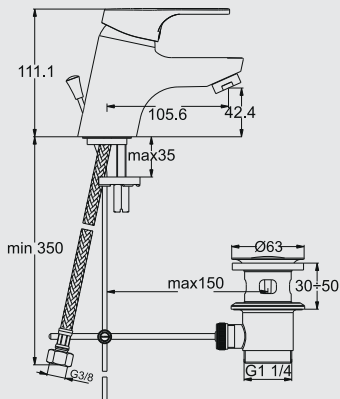

SLIMLINE II

سليم لاين

B 8577 AA

Slimline 2 Lava mixer

خلائط حوض سليم لاين ٢ شاملا طابق وفايظ