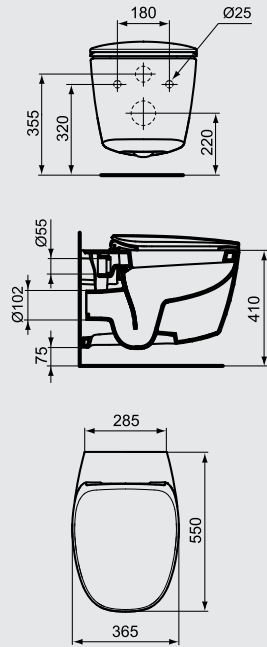

Semi pedestal عامود حوض معلق

T348801

Wall hung bowl without douche w/soft close seat & cover aquablade

مرحاض معلق بدون دش بالسيديلي ذاتي الغلق أكوابلد

T676701

Seat & Cover Soft Close

سيديلي ذاتي الغلق

T509801