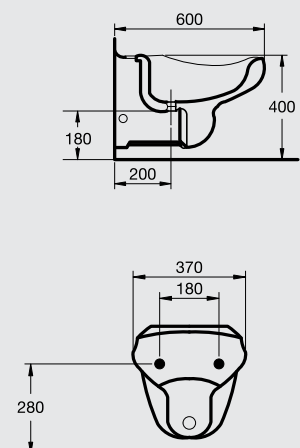

KIMERA

كيميرا

G 0291
Wall-hung bowl w douche
مرحاض معلق بدوش

G 0093
Chair support   حامل

G 5129
Seat & cover   سدلي

G 0210
One hole Bidet w/douche
بيدية خرم واحد بالدوش

G 0280
One hole Wall-hung bidet with douche
بيدية معلق بدوش

G 0093
Chair support   حامل