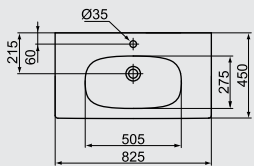

TESI

تيسي

Vanity basin 80 cm

حوض فوق سطح افقي ٨٠ سم

White Furniture Unit with drawer for basin with size 80cm

وحدة موبيليا بيضاء ٨٠ سم وتشمل على درج واحد

Vertical Furniture Unit width 40 cm

وحدة موبيليا عرض ٤٠ سم

Close Coupled Bowl back to wall with Aquablade system and with Seat & Cover with or without douche

مرحاض صرف P/S بنظام الأكوابليد الجديد بالدوش و بدون دوش ويشمل على سيديلي

T356801

Tank & Trim 4.5/3L

خزان بالعدة زر مزدوج لتوفير المياه