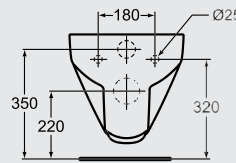

G 4991
Wall-mounted Bowl with douche
مرحاض معلق بالدوش

J 5014
Bidet without douche
بيدية بدون دوش

G 4910
Bidet with douche
بيدية بالدوش