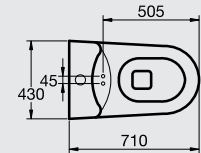

T 3445

Bowl P w/out douche
مرحاض صرف P بدون دوش

T 3446

Bowl S w/out douche
مرحاض صرف S بدون دوش

T 3455

Bowl P w/douche
مرحاض صرف P بالدوش

T 3456

Bowl S w/douche
مرحاض صرف S بالدوش

G 4034

Tank & trim   خزان بالعدة

G 6276

Seat & cover   سيديلي بلاستيك

G 3076

Bowl P/S back to wall w/out douche
مرحاض صرف P/S ميني بدون دوش

G 3086

Bowl P/S back to wall w/douche
مرحاض صرف P/S ميني بالدوش

G 6276

Seat & cover   سيديلي بلاستيك

G 900701

White connection bend From P to S
جلبة لتحويل الصرف من P الي S