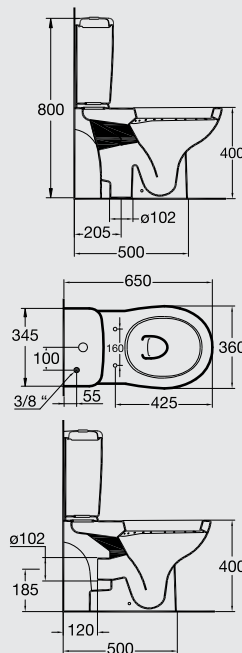

G 0602
Bowl S without douche
مرحاض صرف S بدون دوش

G 0621
Bowl P with douche
مرحاض صرف P بالدوش

G 0622
Bowl S with douche
مرحاض صرف S بالدوش

G 0634
Tank with trim - dual flush
خزان بالعدة - زر مزدوج

R 3902
Seat & Cover سيديلي بلاستيك

G 7731
Solid Seat & Cover سيديلي ثقيل

G 0610
Bidet with douche بيدية بالدوش