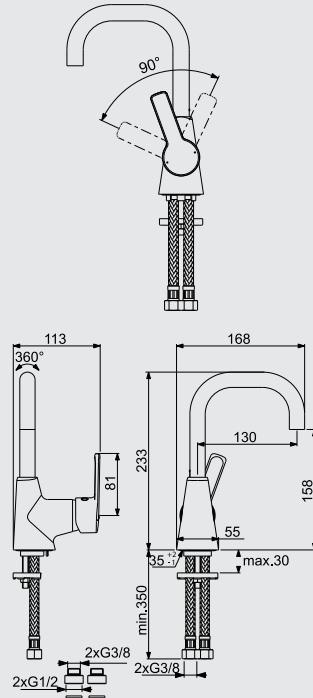

Slimline II

B 0561 AA

Slimline 2 deck mount

خلاط مطبخ سليم لاين ٢ قنطرة عالية متحركة