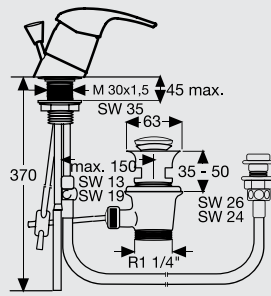

G 2200 AA
Cerafit bidet w/douch
خلاط بانيو سيرافيت