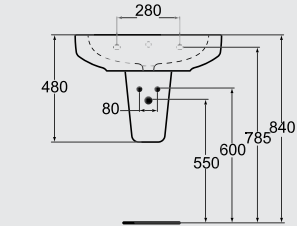

بيدية يعلق على الحائط بدون دوش شاملا على فتحة واحدة لتركيب الخلاط.

PLAYA

بلايا

J 5013
65 cm Basin حوض ٦٥ سم

J 5011
55 cm Basin حوض ٥٥ سم

J 4678
Floor Pedestal عامود حوض

J 5013
65 cm Lava حوض ٦٥ سم

J 5031
Wall Pedestal (65 cm Lava)
عامود حوض معلق لحوض ٦٥ سم