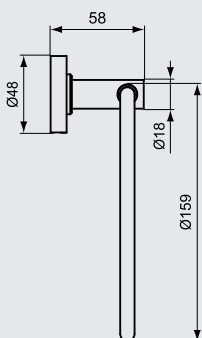

A9116AA
IOM Robe Hook Chrome Double
علاقة مزدوجة كروم

A9118AA
IOM Towel Rail Chrome 60cm Single
فواطة ٦٠ سم كروم

A9120AA
IOM Tumbler With Holder
Chrome Glass
حامل فرشاة أسنان زجاج بحامل كروم

A9130AA
IOM Towel Ring Chrome
فواطة دائرية كروم