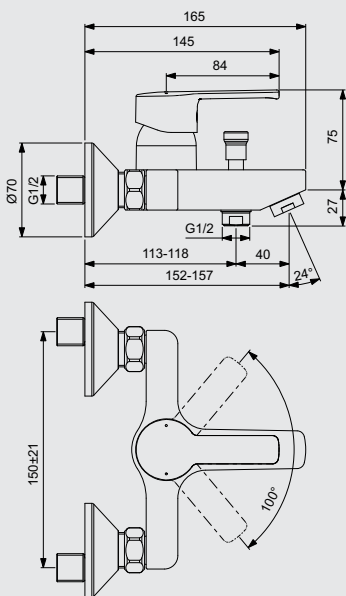

IDEALSTREAM

ایدیال ستریم

B1487AA

Bath & Shower mixer

خلاط بانينو ذو ذراع واحد للتحكم فى المياه

A6707AA

Bath & Shower built-in mixer

خلاط دفن بمحول

A6706AA

Shower built-in mixer

خلاط دفن بدون محول