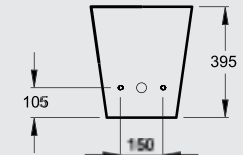

K 5050
Wall hung Bidet w/out douche
بيديه معلق خرم واحد بدون دوش