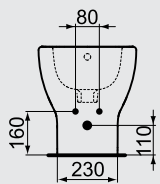

T354601

Wall Hung Bowl with Aquablade system and with Seat & Cover without douche

مرحاض معلق بتغذية خلفية صرف P/S بنظام الأكوابليد الجديد بدون دوش