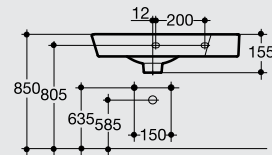

K 0705
Lavatory 50 cm
حوض ٥٠ سم