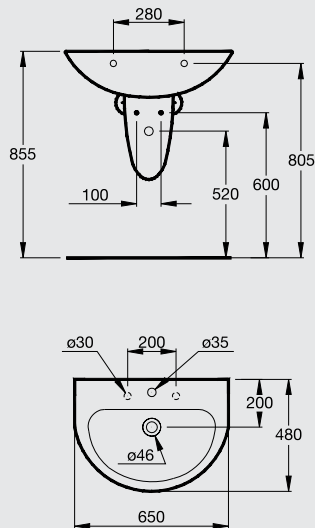

بيدية يثبت على أرضية الحمام متوفر بدوش أو بدون دوش شاملا على فتحة واحدة لتركيب الخلاط.

PLAN

بلان

V 1340
Lavatory 65cm حوض ٦٥ سم

V 9140
Floor Pedestal عامود حوض

V 1340
Lavatory 65cm حوض ٦٥ سم

V 9210
Wall Pedestal عامود حوض معلق