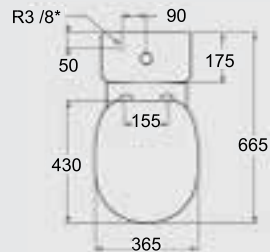

CONNECT

كونكت

E 804001

Countertop Rectangular Basin
58 x 41 cm

حوض كونترتوب مستطيل ٥٨ X ٤١ سم

	A	B	C	D	E
E 5059 ..	580	510	340	410	205

E 782101

Bowl P/S w/douche or wout/
douche

مرحاض صرف P/S بالدوش أو بدون دوش

E 714301

Tank & trim Cube خزان بالعدة

E 712801

Seat & cover سيديلي

E 712701

Seat & cover Soft Close

سيديلي ذاتي الغلق

E 803601

Bowl P wout/douche

مرحاض صرف P بدون دوش

E 803601

Bowl P w/douche

مرحاض صرف P بالدوش

E 714301

Tank & trim Cube خزان بالعدة

E 712801

Seat & cover سيديلي

E 712701

Seat & cover Soft Close

سيديلي ذاتي الغلق