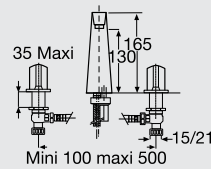

KENORA

كينورا

Kenora lava mixer

خراط حوض كينورا ١ خرم قنطرة ثابتة
شاملا طابق وفايظ بالمقايض

Kenora lava mixer

خراط حوض كينورا ١ خرم قنطرة متحركة
شاملا طابق وفايظ بالمقايض

Kenora lava mixer

خراط حوض كينورا ٢ خرم شاملا طابق
وفايظ بالمقايض

Kenora bidet mixer w/douche

خراط بيديه كينورا بالدوش ٢ خرم
شاملا طابق وفايظ بالمقايض