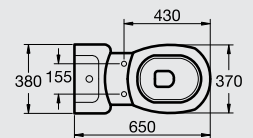

G 0202
Bowl S w/out douche
مرحاض صرف S بدون دوش

G 0221
Bowl P w/douche
مرحاض صرف P بالدوش

G 0222
Bowl S w/douche
مرحاض صرف S بالدوش

G 0234
Tank & trim خزان بالعدة

G 5129
Seat & cover سديلي بلاستيك