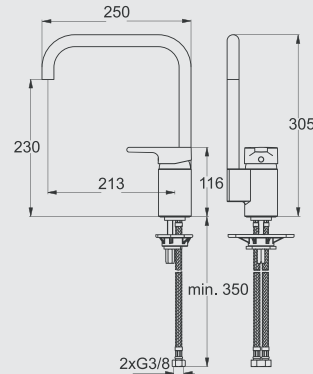

Seva M
B 1810

Deck mount mixer

خلاط مطبخ سيفنا إم يثبت على سطح أفقي
بمنظرة عالية

ACRYLIC PRODUCTS

منتجات الاكريليك

Introduction	264	Twin	302
Whirlpool Systems	268	Concerto	302
installation information	270	Space	303
Spa	272	Connect	306
Mini Spa	272	Washpoint	306
Super Showers	273	Bahama	307
Shower Columns	276	Kimera (180)	307
Island	276	Kimera (170)	310
Smile	277	Conca	310
Tonic	277	San Remo	311
Relax Plus	280	Tulip	311
Cleo	280	Sophia	314
Niagra Plus	281	Junior	314
Credo	281	Ulysse	315
Stream	284	Step	315
Contour	285	Florida	318
Commodore	285	Semiramis	318
Lido	288	New Ultra Tray	322
Mini Corner	288	Ultra Flat Trays	324
Plan	289	Shower Trays	328
Transat	289	Enclosures Intro	334
Surf	292	Sliding Doors	338
Playa	292	Folding Doors	340
Dahlia	293	Shower Enclosures	342
Media Plus	296	Bath Enclosures	352
Dea	296	Enclosure Patterns	368
Reunion	298	Contacts	372
Over Flow	298		
Copacabana	299		
Panama	299		