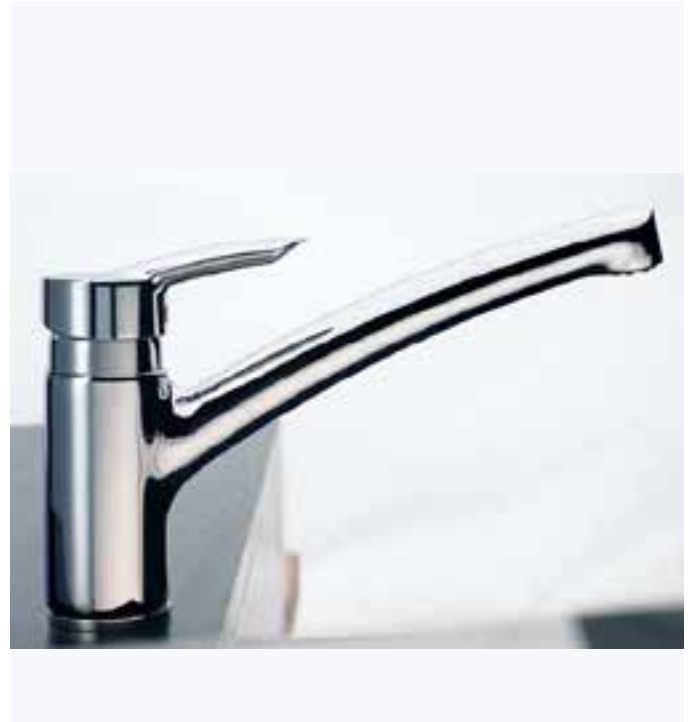

with High swivel spout

خلائط يوروستورم مطبخ قنطرة عالية متحركة
يثبت علي سطح افقي

Eurostorm single-lever ceramic-disk, deck-mount faucet with our cast-brass body, swivel spout and our easy-lift. خلائط يوروستورم بذراع واحد يثبت على جلسة أو الحوض، مزود بقلب سيراميك وقنطرة قطعة واحدة متحركة.