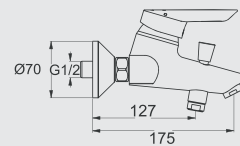

CERAPLUS

سيرابلس

B0551AA
CERAPLUS Basin mixer
خلائط حوض سيرابلس شامل طابق وفايظ

B 0552 AA
CERAPLUS Bidet mixer
خلائط بيدية سيرابلس شامل طابق وفايظ

B 0553 AA
CERAPLUS Bath & Shower mixer
خلائط بانيو سيرابلس

B 0554 AA
CERAPLUS Shower mixer
خلائط دوش سيرابلس