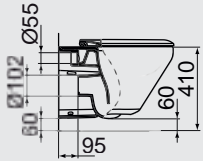

K316701

Wall Hung Bowl with Aquablade system and with Seat & Cover P/S
مرحاض معلق بتغذية خلفية خفية صرف P/S
بنظام الأكوالبيد الجديد بدون دوش

K523601

Wall Hung Bidet without douche
ببيدية معلق بدون دوش