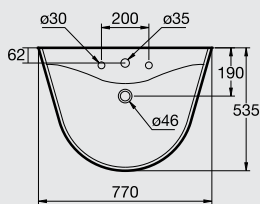

T 0848
Lavatory 68cm
حوض ٦٨ سم

T 4046
Wall pedestal
عامود حوض معلق

T 0878
Semi countertop
كونترتوب جزئي

T 0875
Single hole countertop
حوض كونترتوب خرم واحد

DIAGONAL

دياجونال

T 3445

Bowl P w/out douche
مرحاض صرف P بدون دوش