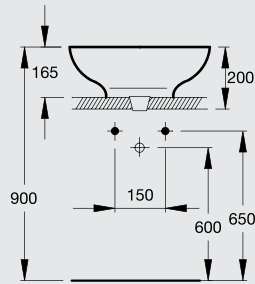

INDEPENDENT

اندىندنت

K 0843
Lavatory with wall pedestal 80 cm
حوض علي عامود حوض معلق 80 سم

K 00842
Lavatory with wall pedestal 70 cm
حوض علي عامود حوض معلق 70 سم

G 3055
Lavatory 44 cm:
حوض 44 سم