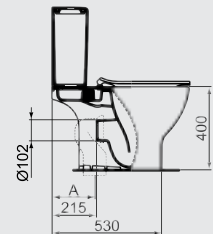

TESI

تيسي

Vanity basin 80 cm

حوض فوق سطح افقي ٨٠ سم

White Furniture Unit with drawer for basin with size 80cm

وحدة موبيليا بيضاء ٨٠ سم وتشمل على درج واحد

Vertical Furniture Unit width 40 cm

وحدة موبيليا عرض ٤٠ سم

Close Coupled Bowl back to wall with Aquablade system and with Seat & Cover with or without douche

مرحاض صرف P/S بنظام الأكوابليد الجديد بالدوش و بدون دوش ويشمل على سيديلي

T356801

Tank & Trim 4.5/3L

خزان بالعدة زر مزدوج لتوفير المياه