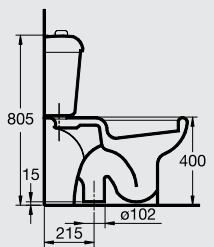

G 0855
Lavatory 55cm حوض ٥٥ سم

G 0855
Lavatory 55 cm حوض ٥٥ سم

E 7400
Floor Pedestal عامود حوض

E 7492
Wall Pedestal عامود حوض معلق

G 0802
Bowl S w/out douche
مرحاض صرف S بدون دوش

G 0821
Bowl P w/douche
مرحاض صرف P بالدوش

G 0822
Bowl S w/douche
مرحاض صرف S بالدوش

G 0834
Tank & trim خزان بالعدة

G 7731
Solid seat & cover سيديلي ثقيل

G 0810
Bidet w/douche بيديه بالدوش
شاملا على فتحة واحدة لتركيب الخلاط