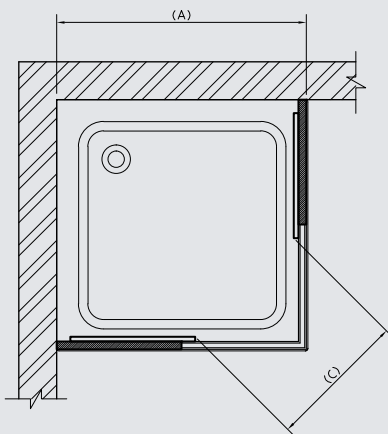

SHOWER ENCLOSURES

كابينة منزلقة لحمام قدم مربع مقاسات مختلفة

Sec. A-A

Dim.(A) Length(mm)	Dim.(C) Opening(mm)
600:800	450
810:900	515
910:1000	580
1010:1100	645
1110:1200	710
1210:1300	775
1310:1400	840
1410:1500	900

وحدة باب منطبقه لحمام قدم

Table of dimensions

Dim.(A) Length(mm)	Dim.(C) Opening(mm)
600:800	590
810:900	690
910:1000	790

وحدة باب لحمام قدم من 121 إلى 250 سم منزلقة

Shower Tray Side screen From 14 to 90 cm.

جانب ثابت لحمام قدم من 14 إلى 90 سم

Dim.(A) Length(mm)	Dim.(C) Opening(mm)
1210:1300	500
1310:1400	550
1410:1500	600
1510:1600	650
1610:1700	700
1710:1800	750
1810:1900	800
1910:2000	850
2010:2100	900
2110:2200	950
2210:2300	1000
2310:2400	1050
2410:2500	1100