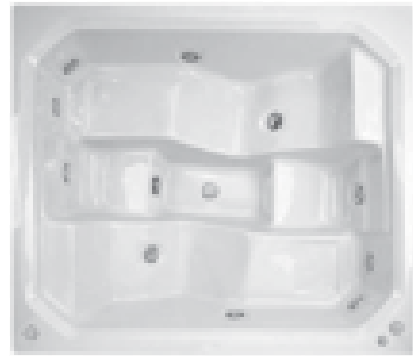

MINI SPA

G 9286 Mini Spa 190x170x82 cm