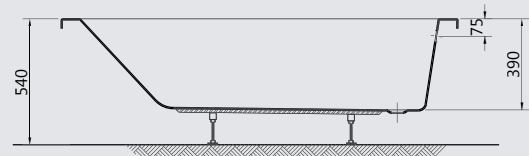

## TULIP

Available in whirlpool systems

یتوفر کمساج

**G 8672** Tulip 170x70 cm with handgrips نیولیب ۷۰x۱۷۰ سم بمقبض کروم

**G 8694** 170 cm side end panel جانب ۱۷۰ سم

**G 8570** 70 cm Right or Left small end panel.  
جانب صغیر ۷۰ سم بيمين او شمال