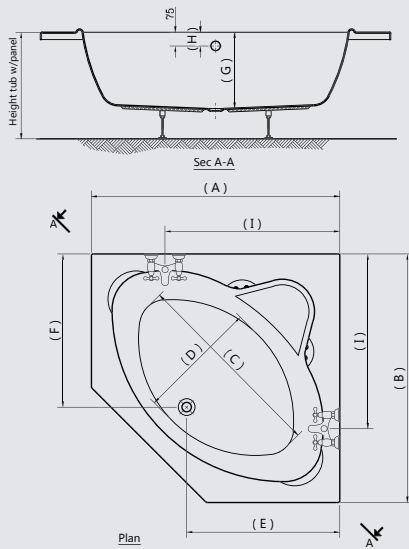

CONTOUR

Available in whirlpool systems

بتوفر كمساج

- G 8897 Contour 135x135 cm كونتور ١٣٥x١٣٥ سم
- GA 400 Contour 135 cm side Panel جانب لبانيو كونتور ١٣٥ سم
- G 8715 Contour 125x125 cm كونتور ١٢٥x١٢٥ سم
- G 8707 Contour 125 cm side Panel جانب لبانيو كونتور ١٢٥ سم

Code	Description	(A)	(B)	(C)	(D)	(E)	(F)	(I)	(G)	(H)	Height tub w/panel
G 8897	CONTOUR 1350X1350	1350	1350	1070	660	830	830	950	415	75	580
G 8715	CONTOUR 1250X1250	1250	1250	1120	555	730	730	800	415	75	580

COMMODORE

- G 8816 Commodore 110 x 110 cm كومودور ١١٠ x ١١٠ سم
- G 8785 Commodore 110 cm side Panel جانب لبانيو كومودور ١١٠ سم