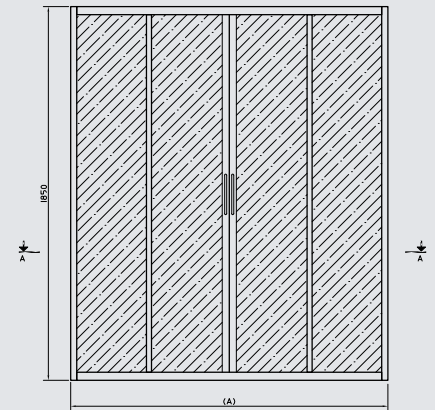

FRONT ELEVATION

Table of dimensions

Dim.(A) Length(mm)	Dim.(C) Opening(mm)
1210:1300	500
1310:1400	550
1410:1500	600
1510:1600	650
1610:1700	700
1710:1800	750
1810:1900	800
1910:2000	850
2010:2100	900
2110:2200	950
2210:2300	1000
2310:2400	1050
2410:2500	1100