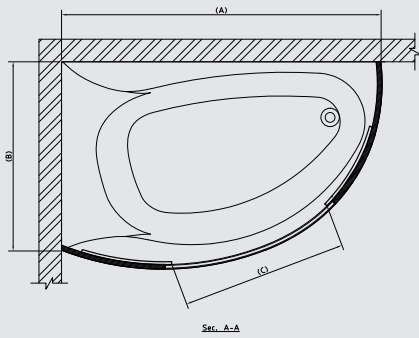

## BATH ENCLOSURES

Plan Right or Left Bath Enclosure  
(170,150) x 110 cm sliding Polystyrene only.  
كابينة لباينو بلان ١١٠ X ١٧٠ ، ١٥٠ سم يمين أو شمال  
منزقة بولسترين فقط.

Table of dimensions

Dim.(A) Length(mm)	Dim.(B) Width(mm)	Dim.(C) Opening(mm)
1700	1100	880
1500	1100	880