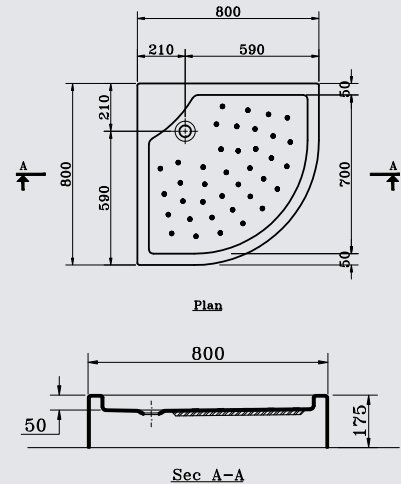

- **G 8684** Square shower tray 90 x 90
  حمام قدم مربع (٩٠ X ٩٠) سم
- **G 8678** Square shower tray 80 x 80
  حمام قدم مربع (٨٠ X ٨٠) سم
- **G 8742** Square shower tray 70 x 70
  حمام قدم مربع (٧٠ X ٧٠) سم

- **G 8539** Corner shower tray 90 x 90cm w/Panel
  حمام قدم كورنر بالجانب (٩٠ X ٩٠ X ١٧) سم
- **G 8547** Corner shower tray 80 x 80 w/Panel
  حمام قدم كورنر بالجانب (٨٠ X ٨٠ X ١٧) سم