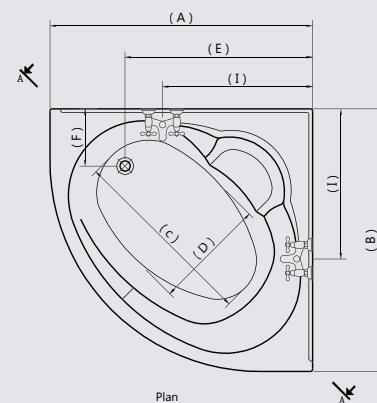

Code	Description	(A)	(B)	(C)	(D)	(E)	(F)	(I)	(G)	(H)	Height tub w/panel
G 8782	Credo 1400X1400	1400	1400	1000	600	1000	305	800	430	75	600
G 8710	Credo 1350X1350	1350	1350	1000	520	995	290	800	430	75	600
G 8786	Credo 1300X1300	1300	1300	1000	520	995	290	800	430	75	600