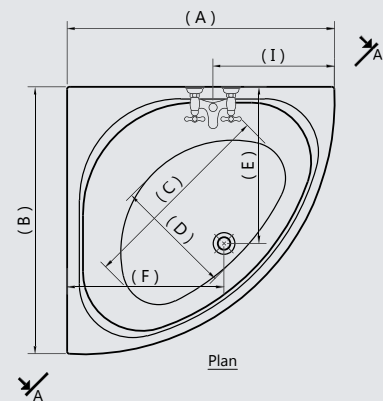

Plan

Code	Description	(A)	(B)	(C)	(D)	(E)	(F)	(I)	(G)	(H)	Height tub w/panel
GA 003	Mini Corner 1100X1100	1100	1100	825	485	645	645	500	395	75	575
GA 002	Mini Corner 1000X1000	1000	1000	770	450	565	565	500	395	75	575