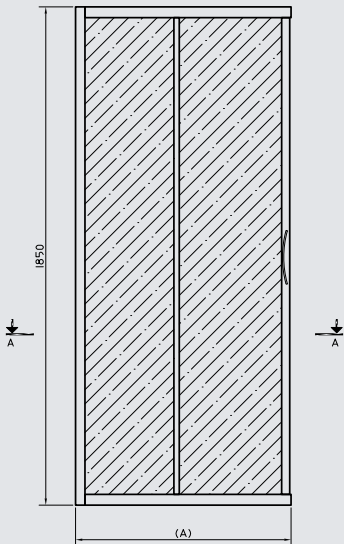

## SHOWER ENCLOSURES

Enclosure with sliding doors for corner Square different sizes shower trays.

كابينة منزلقة لحمام قدم مربع مقاسات مختلفة

Sec. A-A

FRONT ELEVATION

Table of dimensions

Dim.(A) Length(mm)	Dim.(C) Opening(mm)
600:800	450
810:900	515
910:1000	580
1010:1100	645
1110:1200	710
1210:1300	775
1310:1400	840
1410:1500	900