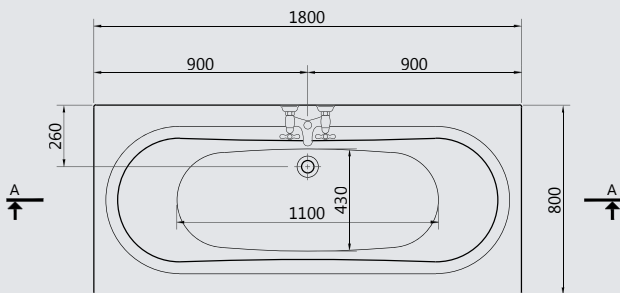

TWIN

Available in whirlpool systems

یتوفر کمساج

G 8690 Twin 180 x 80cm bathing tub. توین ۸۰x۱۸۰ سم

G 8645 Twin 180 cm side panel. جانب ۱۸۰ سم

G 8746 Twin Right or 80cm Left small end panel.
جانب صغیر یمین او شمال ۸۰ سم

CONCERTO

Available in whirlpool systems

یتوفر کمساج

G 8636 Concerto 180 x 80cm کونشیر تو ۸۰x۱۸۰ سم

G 8645 Concerto 180 cm side panel. جانب ۱۸۰ سم

G 8746 Concerto Right or Left 80 cm small end panel.
جانب صغیر یمین او شمال ۸۰ سم