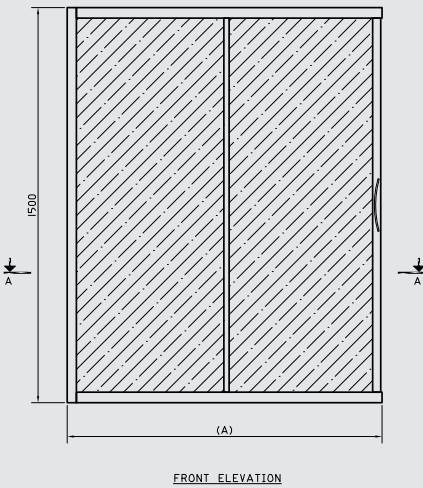

## BATH ENCLOSURES

Sliding enclosure for use with rectangular bathtubs different sizes

كابيننة منزلقة لبانيو مستطيل مقاسات مختلفة

Table of dimensions

Dim.(A) Length(mm)	Dim.(B) Width(mm)	Dim.(C) Opening(mm)
1000	700	480
1200	700	540