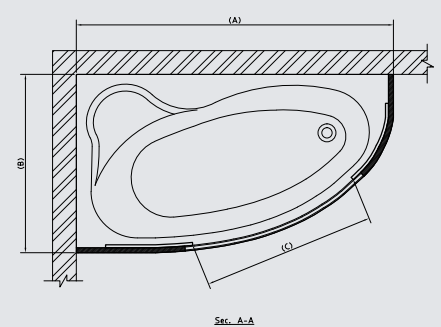

BATH ENCLOSURES

Table of dimensions

Dim.(A) Length(mm)	Dim.(C) Opening(mm)
1100	590

Table of dimensions

Dim.(A) Length(mm)	Dim.(C) Opening(mm)
1250	610
1350	610

Sec. A-A

Table of dimensions

Dim.(A) Length(mm)	Dim.(B) Width(mm)	Dim.(C) Opening(mm)
1600	900	880