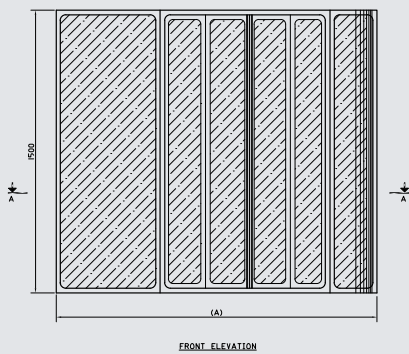

## BATH ENCLOSURES

Plan Right or Left Bath Enclosure  
(170,150) x 110 cm sliding Polystyrene only.  
كابينة لباينو بلان ١١٠ X ١٧٠ ، ١٥٠ سم يمين أو شمال  
منزقة بولسترين فقط.

Table of dimensions

Dim.(A) Length(mm)	Dim.(B) Width(mm)	Dim.(C) Opening(mm)
1700	1100	880
1500	1100	880