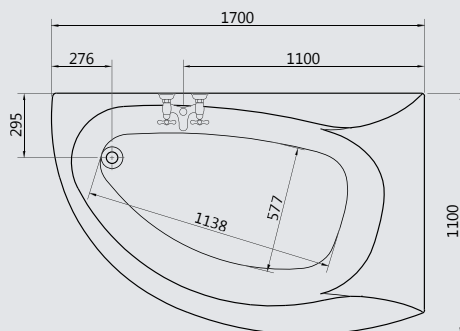

PLAN

Available in whirlpool systems

G 8849 Plan right 170x110 cm

بیتوفر کمساج

بلان یمن ۱۱۰x۱۷۰ سم

G 8848 Plan left 170x110 cm

بلان شمال ۱۱۰x۱۷۰ سم

G 8854 Plan 170x110 cm right or left side Panel

جانب لیانیو بلان یمن او شمال ۱۷۰x ۱۱۰ سم

Right

TRANSAT

GA725 150x100 right

۱۰۰x ۱۵۰ یمن

GA735 150x100 right panel

جانب ۱۰۰x ۱۵۰ یمن

GA726 150x100 left

شمال ۱۰۰x ۱۵۰

GA736 150x100 left panel

جانب ۱۰۰x ۱۵۰ شمال