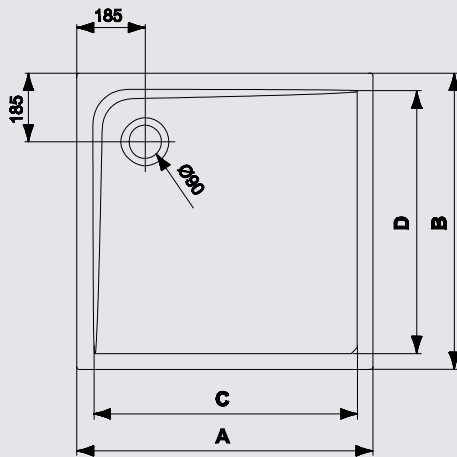

## ULTRA FLAT TRAYS

مربع

**G 8597** Square Ultra Flat Tray 90 x 90 x 4.7  
حمام قدم مربع الترا فلات ٩٠X٩٠X٤.٧ سم

**G 8602** Square Ultra Flat Tray 80 x 80 x 4.7  
حمام قدم مربع الترا فلات ٨٠X٨٠X٤.٧ سم

**G 8630** Square Ultra Flat Tray 70 x 70 x 4.7  
حمام قدم مربع الترا فلات ٧٠X٧٠X٤.٧ سم