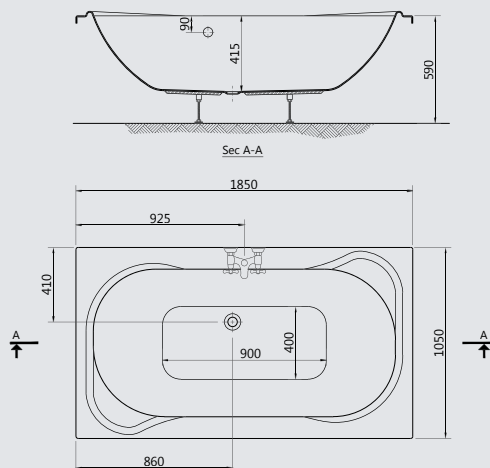

## COPACABANA

Available in whirlpool systems

یتوفر کمساج

G 8473 Copacabana 185x105 cm کویاکابانا ۱۰۵x۱۸۵ سم بالقبض

G 8722 Copacabana 185 cm side panel. جانب لبانیو کویاکابانا ۱۸۵ سم

G 8726 Copacabana 105 cm Right-Left small end panel. جانب صغیر لبانیو کویاکابانا یمین او شمال ۱۰۵ سم