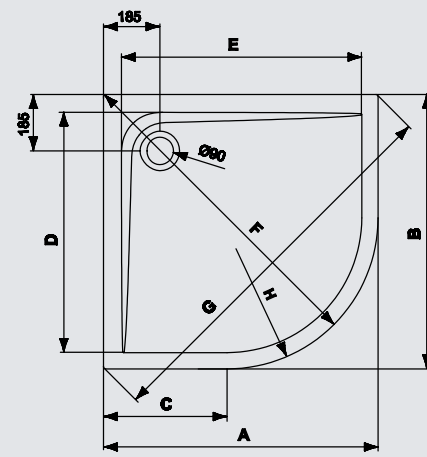

Code	Desc	Shape	A	B	C	D
G 8597	Ultra Flat Tray 90 x 90 x 4.7	Square	900	900	770	770
G 8602	Ultra Flat Tray 80 x 80 x 4.7	Square	800	800	670	670
G 8630	Ultra Flat Tray 70 x 70 x 4.7	Square	700	700	570	570

Code	Desc	Shape	A	B	C	D	E	F	G	H
GA 009	Ultra Flat Tray 90 x 90 x 4.7	Corner	900	900	350	770	770	1085	1270	550
GA 8416	Ultra Flat Tray 80 x 80 x 4.7	Corner	800	800	300	670	670	924	1130	550