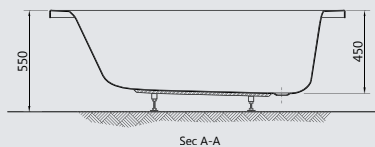

SURF

Available in whirlpool systems

بتوفر كمساج

- G 8689 Surf right 160x90 cm   سيرف يمين ٩٠x١٦٠ سم
- G 8688 Surf Left 160x90 cm   سيرف شمال ٩٠x١٦٠ سم
- GA 464 Surf right 150x80 cm   سيرف يمين ٨٠ X ١٥٠ سم
- GA 465 Surf Left 150x80 cm   سيرف شمال ٨٠ X ١٥٠ سم
- G 8662 Surf 160cm Right panel   جانب سيرف ٩٠ X ١٦٠ سم يمين
- GA 547 Surf 160cm Left panel   جانب سيرف ٩٠ X ١٦٠ سم شمال
- GA 480 Surf 150x80cm Right or Left panel   جانب سيرف ٨٠ X ١٥٠ سم يمين أو شمال

PLAYA

- GA830 160x90 right   يمين ٩٠x١٦٠
- G8662 160x90 cm Right Panel   جانب بلايا ٩٠ X ١٦٠ سم يمين
- GA831 160x90 left   شمال ٩٠x١٦٠
- GA547 160x90 cm Left Panel   جانب بلايا ٩٠ X ١٦٠ سم شمال

Left