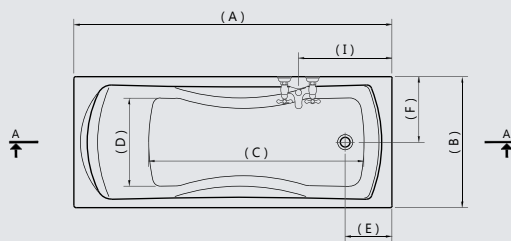

Plan

Code	Description	(A)	(B)	(C)	(D)	(E)	(F)	(I)	(G)	(H)	Height tub w/panel
GA 452	ULYSSE 1700X700	1700	700	1150	470	250	350	500	350	75	540
GA 451	ULYSSE 1500X700	1500	700	950	470	250	350	500	350	75	540