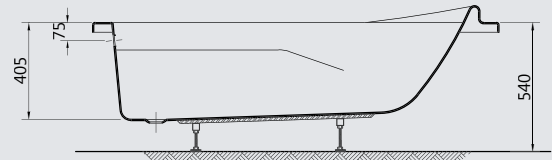

## CONCA

Available in whirlpool systems

بتوفر كمساج

- G 8674 Conca 170x80 cm with hangrips. كونكا ٨٠x١٧٠ سم بمقبض كروم
- G 8694 Conca side end panel جانب ١٧٠ سم
- G 8746 Conca Right small end panel جانب صغير ٨٠ سم يمين او شمال