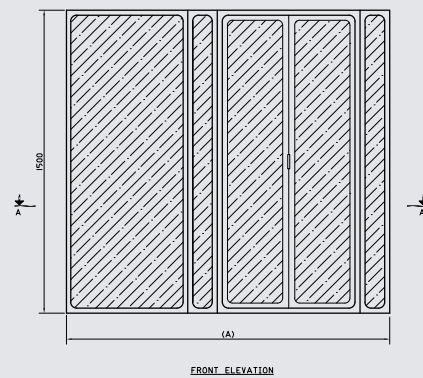

Passion 160x90 cm Folding Bath enclosure  
كابينة منطبقه لباينو باشون ٩٠ X ١٦٠ سم

Table of dimensions

Dim.(A) Length(mm)	Dim.(B) Width(mm)	Dim.(C) Opening(mm)
1600	900	640

Smile 180x105 Sliding Bath enclosure  
Polystyrene only.  
كابينة منزقة لباينو سمايل ١٨٠ X ١٠٥ سم بولسترين فقط