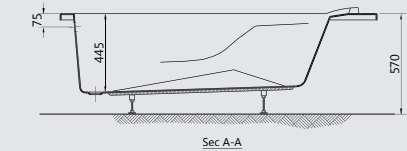

SHOWER COLUMNS

G 9035

Shower column
wall 180 x 40
وحدة دوش حائطية
سم ٤٠ X ١٨٠

GA 474

Shower column
wall 120 x 40 cm
وحدة دوش حائطية
سم ٤٠ X ١٢٠

G 9038

Shower column
corner 123x54cm
وحدة دوش ركنية
سم ٥٤ X ١٢٣

Showering Environment

- 2 Shower modes
- Fixed overhead & hand spray
- 6 Body Jets
- Single lever mixer
- Diverter

G 9035

G 9038

TONIC

يمين

Available in whirlpool systems

يتوفر كمساج

G 8822 Tonic 180 x 120 Right

بانيو تونيك ١٢٠X١٨٠ سم يمين

G 8834 Tonic 180 x 120 Left

بانيو تونيك ١٢٠X١٨٠ سم شمال

G 8830 Tonic Panel

جانب لبانيو تونيك

G 929167 Pillows are optional

مساند الرأس إختيارية

Sec A-A

Sec A-A