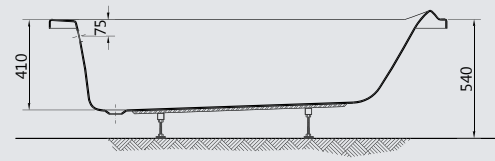

## CONCERTO

Available in whirlpool systems

یتوفر کمساج

G 8636 Concerto 180 x 80cm کونشیر تو ۸۰x۱۸۰ سم

G 8645 Concerto 180 cm side panel. جانب ۱۸۰ سم

G 8746 Concerto Right or Left 80 cm small end panel.  
جانب صغیر یمین او شمال ۸۰ سم