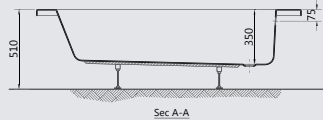

# SURF

شمال

Available in whirlpool systems

بتوفر كمساج

- G 8689 Surf right 160x90 cm      سيرف يمين ٩٠x١٦٠ سم
- G 8688 Surf Left 160x90 cm      سيرف شمال ٩٠x١٦٠ سم
- GA 464 Surf right 150x80 cm      سيرف يمين ٨٠ X ١٥٠ سم
- GA 465 Surf Left 150x80 cm      سيرف شمال ٨٠ X ١٥٠ سم
- G 8662 Surf 160cm Right panel      جانب سيرف ٩٠ X ١٦٠ سم يمين
- GA 547 Surf 160cm Left panel      جانب سيرف ٩٠ X ١٦٠ سم شمال
- GA 480 Surf 150x80cm Right or Left panel      جانب سيرف ٨٠ X ١٥٠ سم يمين أو شمال