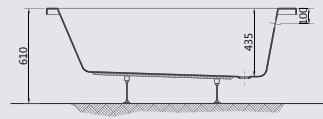

SURF

Available in whirlpool systems

بتوفر كمساج

- G 8689 Surf right 160x90 cm   سيرف يمين ٩٠x١٦٠ سم
- G 8688 Surf Left 160x90 cm   سيرف شمال ٩٠x١٦٠ سم
- GA 464 Surf right 150x80 cm   سيرف يمين ٨٠ X ١٥٠ سم
- GA 465 Surf Left 150x80 cm   سيرف شمال ٨٠ X ١٥٠ سم
- G 8662 Surf 160cm Right panel   جانب سيرف ٩٠ X ١٦٠ سم يمين
- GA 547 Surf 160cm Left panel   جانب سيرف ٩٠ X ١٦٠ سم شمال
- GA 480 Surf 150x80cm Right or Left panel   جانب سيرف ٨٠ X ١٥٠ سم يمين أو شمال

Right

Left

PLAYA

- GA830 160x90 right   يمين ٩٠x١٦٠
- G8662 160x90 cm Right Panel   جانب بلايا ٩٠ X ١٦٠ سم يمين
- GA831 160x90 left   شمال ٩٠x١٦٠
- GA547 160x90 cm Left Panel   جانب بلايا ٩٠ X ١٦٠ سم شمال