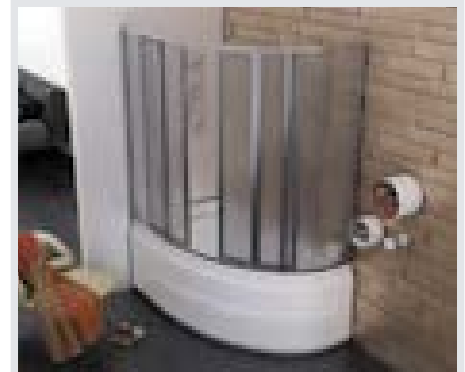

Surf Right or Left Bath Enclosure 150x80
160x90cm sliding Polystyrene only.
كابينة لبانيو سيرف 150 X 80 أو 160 X 90 سم يمين أو
شمال منزلقة بولستيرين فقط