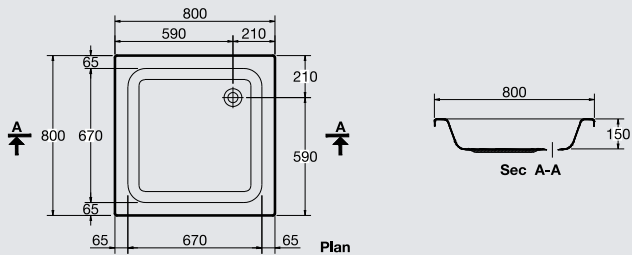

- **G 8684** Square shower tray 90 x 90
  حمام قدم مربع (٩٠ X ٩٠) سم
- **G 8678** Square shower tray 80 x 80
  حمام قدم مربع (٨٠ X ٨٠) سم
- **G 8742** Square shower tray 70 x 70
  حمام قدم مربع (٧٠ X ٧٠) سم

- **G 8539** Corner shower tray 90 x 90cm w/Panel
  حمام قدم كورنر بالجانب (٩٠ X ٩٠ X ١٧) سم
- **G 8547** Corner shower tray 80 x 80 w/Panel
  حمام قدم كورنر بالجانب (٨٠ X ٨٠ X ١٧) سم