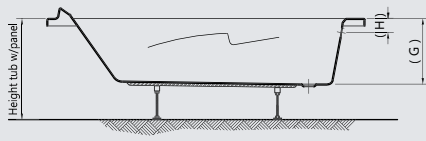

ULYSSE

1. **GA 452** Ulysse 170 x 70 x 35 اولیس ۲۵ X ۷۰ X ۱۷۰ سم
2. **GA 451** Ulysse 150 x 70 x 35 اولیس ۲۵ X ۷۰ X ۱۵۰ سم
3. **G 8694** 170 cm side panel. جانب ۱۷۰ سم
4. **G 8757** 150 cm side panel. جانب ۱۵۰ سم
5. **G 8570** Right or Left 70 cm small end panel. جانب صغیر یمن او شمال ۷۰ سم

Sec A-A

Code	Description	(A)	(B)	(C)	(D)	(E)	(F)	(I)	(G)	(H)	Height tub w/panel
GA 452	ULYSSE 1700X700	1700	700	1150	470	250	350	500	350	75	540
GA 451	ULYSSE 1500X700	1500	700	950	470	250	350	500	350	75	540

STEP

1. **GA859** Step 170x70 w. seat ستیب ۷۰ X ۱۷۰ سم بکرسی
2. **GA721** Step 150x70 w. seat ستیب ۷۰ X ۱۵۰ سم بکرسی
3. **G8694** Panel 170 cm جانب ۱۷۰ سم
4. **G8757** Panel 150 cm جانب ۱۵۰ سم
5. **G8570** Small panel 70 cm right or left جانب ۷۰ سم یمن او شمال

Code	Description	(A)	(B)	(C)	(D)	(E)	(F)	(I)	(G)	(H)	Height tub w/panel
GA 859	STEP 1700X700	1700	700	1010	360	850	350	1000	390	90	540
GA 721	STEP 1500X700	1500	700	810	360	750	350	900	390	90	540