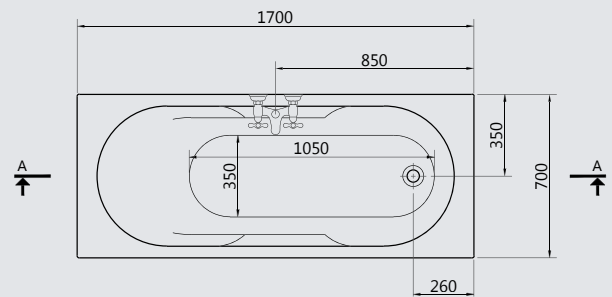

SAN REMO

Available in whirlpool systems

یتوفر کمساج

G 8680 San Remo 170 x 75cm bathing tub
سان ریمو ۷۵x۱۷۰ سم بمقبض کروم

G 8694 170 cm panel جانب ۱۷۰ سم

G 8641 75 cm small end panel جانب صغیر ۷۵ سم

TULIP

Available in whirlpool systems

یتوفر کمساج

G 8672 Tulip 170x70 cm with handgrips نیولیب ۷۰x۱۷۰ سم بمقبض کروم

G 8694 170 cm side end panel جانب ۱۷۰ سم

G 8570 70 cm Right or Left small end panel.
جانب صغیر ۷۰ سم بيمين او شمال