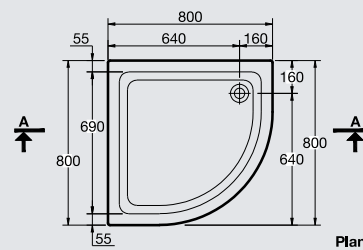

Code	Description	Shape	(A)	(B)	(C)	(D)	(E)	(F)	(G)	(O)
GA720	SHOWER TRAY WITH PANEL 1500 X 800	Rectangle	1500	800	1340	640	170	170	170	85
G8829	SHOWER TRAY WITH PANEL 1200 X 800	Rectangle	1200	800	1040	640	170	170	170	85
GA442	SHOWER TRAY WITH PANEL 1200 X 700	Rectangle	1200	700	1040	540	170	170	170	85
GA466	SHOWER TRAY WITH PANEL 1000 X 800	Rectangle	1000	800	840	640	170	170	170	85
GA441	SHOWER TRAY WITH PANEL 1000 X 700	Rectangle	1000	700	840	540	170	170	170	85