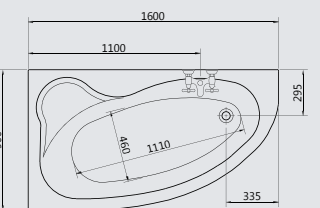

SURF

Available in whirlpool systems

بتوفر كمساج

- G 8689 Surf right 160x90 cm   سيرف يمين ٩٠x١٦٠ سم
- G 8688 Surf Left 160x90 cm   سيرف شمال ٩٠x١٦٠ سم
- GA 464 Surf right 150x80 cm   سيرف يمين ٨٠ X ١٥٠ سم
- GA 465 Surf Left 150x80 cm   سيرف شمال ٨٠ X ١٥٠ سم
- G 8662 Surf 160cm Right panel   جانب سيرف ٩٠ X ١٦٠ سم يمين
- GA 547 Surf 160cm Left panel   جانب سيرف ٩٠ X ١٦٠ سم شمال
- GA 480 Surf 150x80cm Right or Left panel   جانب سيرف ٨٠ X ١٥٠ سم يمين أو شمال

Left

PLAYA

- GA830 160x90 right   يمين ٩٠x١٦٠
- G8662 160x90 cm Right Panel   جانب بلايا ٩٠ X ١٦٠ سم يمين
- GA831 160x90 left   شمال ٩٠x١٦٠
- GA547 160x90 cm Left Panel   جانب بلايا ٩٠ X ١٦٠ سم شمال