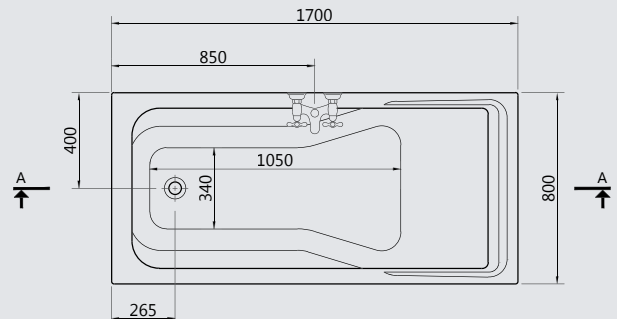

KIMERA 170

Available in whirlpool systems

بتوفر كمساج
المقبض والمخدرات إختياري

1. G 8712 Kimera 170 x 80 cm bathing tub كيميرا ٨٠x١٧٠ سم
2. G 8694 170 cm side end panel جانب ١٧٠ سم
3. G 8746 80 cm small side end panel جانب صغير ٨٠ سم

CONCA

Available in whirlpool systems

بتوفر كمساج

1. G 8674 Conca 170x80 cm with hangrips. كونكا ٨٠x١٧٠ سم بمقبض كروم
2. G 8694 Conca side end panel جانب ١٧٠ سم
3. G 8746 Conca Right small end panel جانب صغير ٨٠ سم يمين او شمال