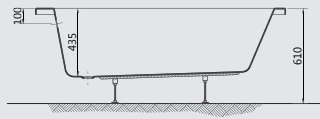

SURF

Available in whirlpool systems

بتوفر كمساج

- G 8689 Surf right 160x90 cm   سيرف يمين ٩٠x١٦٠ سم
- G 8688 Surf Left 160x90 cm   سيرف شمال ٩٠x١٦٠ سم
- GA 464 Surf right 150x80 cm   سيرف يمين ٨٠ X ١٥٠ سم
- GA 465 Surf Left 150x80 cm   سيرف شمال ٨٠ X ١٥٠ سم
- G 8662 Surf 160cm Right panel   جانب سيرف ٩٠ X ١٦٠ سم يمين
- GA 547 Surf 160cm Left panel   جانب سيرف ٩٠ X ١٦٠ سم شمال
- GA 480 Surf 150x80cm Right or Left panel   جانب سيرف ٨٠ X ١٥٠ سم يمين أو شمال

Right

Left

PLAYA

- GA830 160x90 right   يمين ٩٠x١٦٠
- G8662 160x90 cm Right Panel   جانب بلايا ٩٠ X ١٦٠ سم يمين
- GA831 160x90 left   شمال ٩٠x١٦٠
- GA547 160x90 cm Left Panel   جانب بلايا ٩٠ X ١٦٠ سم شمال