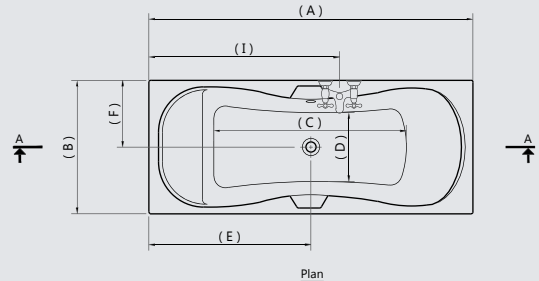

1. **GA859** Step 170x70 w. seat ستیب ۷۰ X ۱۷۰ سم بکرسی
2. **GA721** Step 150x70 w. seat ستیب ۷۰ X ۱۵۰ سم بکرسی
3. **G8694** Panel 170 cm جانب ۱۷۰ سم
4. **G8757** Panel 150 cm جانب ۱۵۰ سم
5. **G8570** Small panel 70 cm right or left جانب ۷۰ سم یمن او شمال

Plan