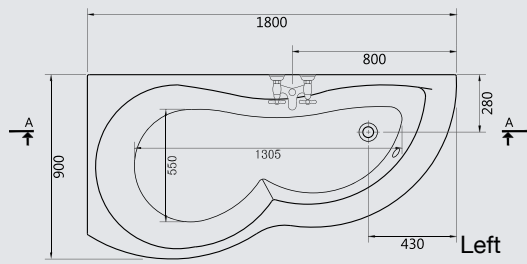

# DAHLIA

شمال

- GA723 180x90 right سم يمين ٩٠x١٨٠
- GA733 180x90 right panel جانب يمين ٩٠x١٨٠ سم
- GA724 180x90 left سم شمال ٩٠x١٨٠
- GA734 180x90 left panel جانب داليا ٩٠x١٨٠ سم شمال