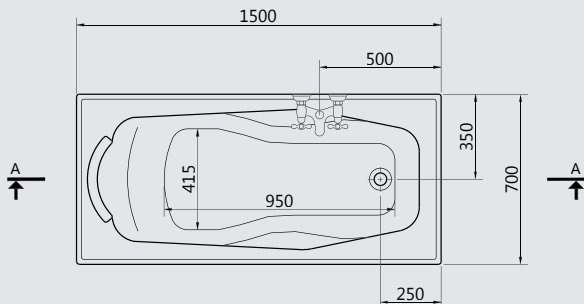

JUNIOR

G 8713 Junior 150 x 70 cm bathing tub with handgrips
جونيور ٧٠x١٥٠ سم بمقبض كروم

G 8757 150 cm side end panel جانب ١٥٠ سم

G 8570 70 cm Right or Left small end panel.
جانب صغير ٧٠ سم يمين او شمال

SOPHIA

Available in whirlpool systems

GA712 Sophia 180x80 cm صوفيا ١٨٠ X ٨٠ سم

GA711 Sophia 170x80 cm صوفيا ١٧٠ X ٨٠ سم

GA710 Sophia 170x75 cm صوفيا ١٧٠ X ٧٥ سم

G8720 Sophia 170x70 cm صوفيا ١٧٠ X ٧٠ سم

G8730 Sophia 160x70 cm صوفيا ١٦٠ X ٧٠ سم

G7410 Sophia 150x70 cm صوفيا ١٥٠ X ٧٠ سم

GA709 Sophia 140x70 cm صوفيا ١٤٠ X ٧٠ سم

GA708 Sophia 120x70 cm صوفيا ١٢٠ X ٧٠ سم

G8645 Panel 180 cm جانب ١٨٠ سم

G8694 Panel 170 cm جانب ١٧٠ سم

G8556 Panel 160 cm جانب ١٦٠ سم

G8757 Panel 150 cm جانب ١٥٠ سم

G8555 Panel 140 cm جانب ١٤٠ سم

G8643 Panel 120 cm جانب ١٢٠ سم

G8746 Small panel 80 cm right or left جانب ٨٠ سم يمين أو شمال

G8641 Small panel 75 cm right or left جانب ٧٥ سم يمين أو شمال

G8570 Small panel 70 cm right or left جانب ٧٠ سم يمين أو شمال

Code	Description	(A)	(B)	(C)	(D)	(E)	(F)	(I)	(G)	(H)	Height tub w/panel
GA 712	Sophia 1800X800	1800	800	1170	420	290	400	1100	380	75	540
GA 711	Sophia 1700X800	1700	800	1070	420	290	400	1000	380	75	540
GA 710	Sophia 1700X750	1700	750	1070	370	290	375	1000	380	75	540
G 8720	Sophia 1700X700	1700	700	1100	320	290	350	1000	380	75	540
G 8730	Sophia 1600X700	1600	700	1010	290	290	350	850	380	75	540
G 7410	Sophia 1500X700	1500	700	870	320	290	350	850	380	75	540
GA 709	Sophia 1400X700	1400	700	820	320	250	350	800	380	75	540
GA 708	Sophia 1200X700	1200	700	620	320	250	350	750	380	75	540