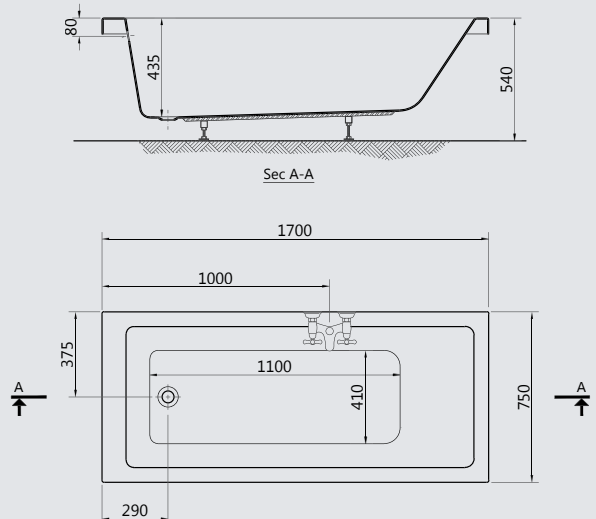

CONNECT

1. GA719 CONNECT 180x80 كونكت ١٨٠ X ٨٠ سم
2. GA718 CONNECT 170x80 كونكت ١٧٠ X ٨٠ سم
3. GA717 CONNECT 170x75 كونكت ١٧٠ X ٧٥ سم
4. GA010 CONNECT 170 x 70 كونكت ١٧٠ X ٧٠ سم
5. GA716 CONNECT 150x70 كونكت ١٥٠ X ٧٠ سم
6. GA715 CONNECT 140x70 كونكت ١٤٠ X ٧٠ سم
7. G8645 Panel 180 cm جانب ١٨٠ سم
8. G8694 Panel 170 cm جانب ١٧٠ سم
9. G8757 Panel 150 cm جانب ١٥٠ سم
10. G8555 Panel 140 cm جانب ١٤٠ سم
11. G8746 Small panel 80 cm right or left جانب ٨٠ سم يمين أو شمال
12. G8641 Small panel 75 cm right or left جانب ٧٥ سم يمين أو شمال
13. G8570 Small panel 70 cm right or left جانب ٧٠ سم يمين أو شمال

Code	Description	(A)	(B)	(C)	(D)	(E)	(F)	(I)	(G)	(H)	Height tub w/panel
GA 719	CONNECT 1800X800	1800	800	1170	455	280	400	800	450	75	540
GA 718	CONNECT 1700X800	1700	800	1070	455	280	400	800	450	75	540
GA 717	CONNECT 1700X750	1700	750	1070	375	280	375	800	405	75	540
GA 010	CONNECT 1700X700	1700	700	1070	325	280	350	800	405	75	540
GA 716	CONNECT 1500X700	1500	700	875	325	280	350	700	405	75	540
GA 715	CONNECT 1400X700	1400	700	825	325	280	350	650	405	75	540

WASHPOINT

1. GA 832 WASHPOINT 170x75 ووش بوينت ١٧٠ X ٧٥ سم
2. G8694 Panel 170 cm جانب ١٧٠ سم
3. G8641 Small panel 75 cm right or left جانب ٧٥ سم يمين أو شمال