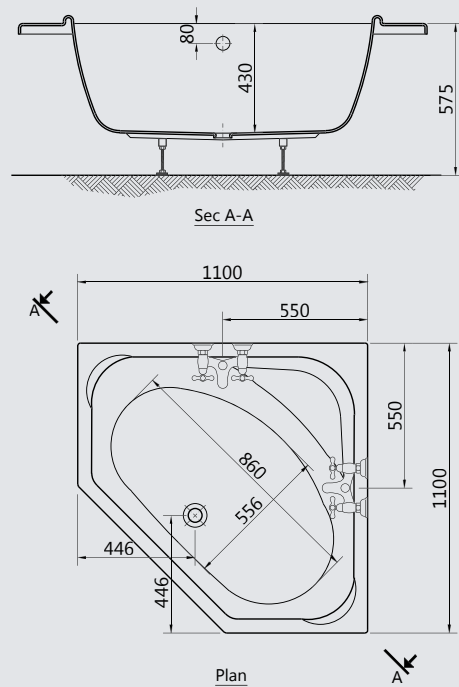

CONTOUR

Available in whirlpool systems

بتوفر كمساج

- G 8897 Contour 135x135 cm كونتور ١٣٥x١٣٥ سم
- GA 400 Contour 135 cm side Panel جانب لبانيو كونتور ١٣٥ سم
- G 8715 Contour 125x125 cm كونتور ١٢٥x١٢٥ سم
- G 8707 Contour 125 cm side Panel جانب لبانيو كونتور ١٢٥ سم

Code	Description	(A)	(B)	(C)	(D)	(E)	(F)	(I)	(G)	(H)	Height tub w/panel
G 8897	CONTOUR 1350X1350	1350	1350	1070	660	830	830	950	415	75	580
G 8715	CONTOUR 1250X1250	1250	1250	1120	555	730	730	800	415	75	580

COMMODORE

- G 8816 Commodore 110 x 110 cm كومودور ١١٠ x ١١٠ سم
- G 8785 Commodore 110 cm side Panel جانب لبانيو كومودور ١١٠ سم