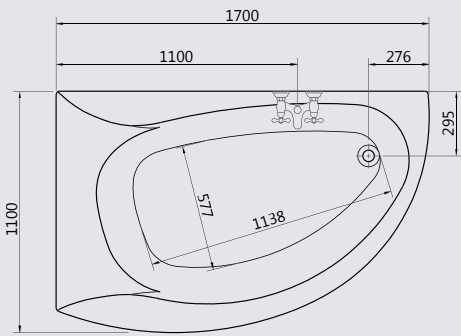

PLAN

Available in whirlpool systems

G 8849 Plan right 170x110 cm

بیتوفر کمساج

بلان یمن ۱۱۰x۱۷۰ سم

G 8848 Plan left 170x110 cm

بلان شمال ۱۱۰x۱۷۰ سم

G 8854 Plan 170x110 cm right or left side Panel

جانب لیانیو بلان یمن او شمال ۱۷۰x ۱۱۰ سم

Left

TRANSAT

GA725 150x100 right

۱۰۰x ۱۵۰ یمن

GA735 150x100 right panel

جانب ۱۰۰x ۱۵۰ یمن

GA726 150x100 left

شمال ۱۰۰x ۱۵۰

GA736 150x100 left panel

جانب ۱۰۰x ۱۵۰ شمال