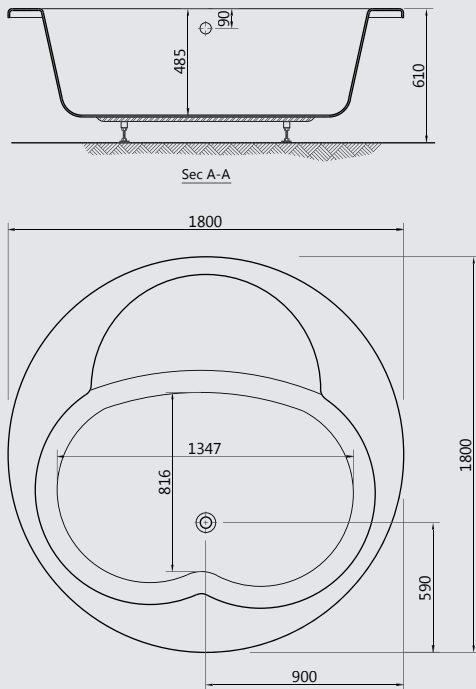

## ISLAND

Available in whirlpool systems

یتوفر کماچ

G 8661 Island 180 cm round

ایلاند ۱۸۰ سم دائری

G 8735 Island panel 180 cm 3 pieces

جانب الانیو ۱۸۰ سم عدد ۲ قطع