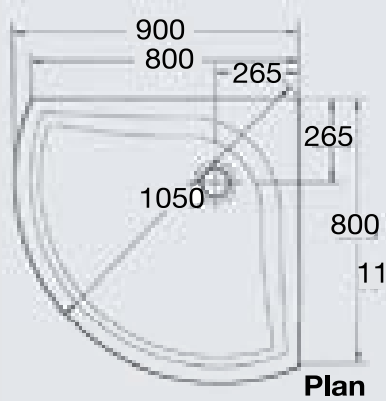

GA 473 Round Tray for super shower (100 x 100) cm w.panel.
حمام قدم كورنر بالجانب لسوبر شاور (١٠٠ X ١٠٠) سم

G 8766 Round Tray for super shower (90 x 90) cm w.panel.
حمام قدم كورنر بالجانب لسوبر شاور (٩٠ X ٩٠) سم

Plan