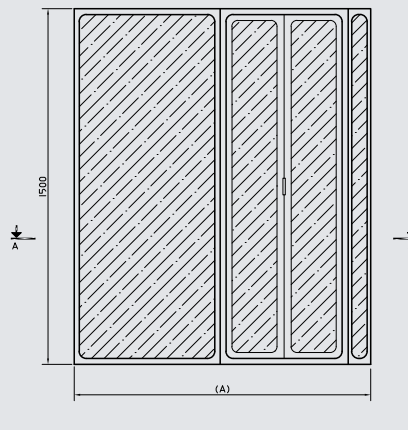

Sec. A-A

FRONT ELEVATION

Table of dimensions

Dim.(A) Length(mm)	Dim.(C) Opening(mm)
1250	610
1350	610