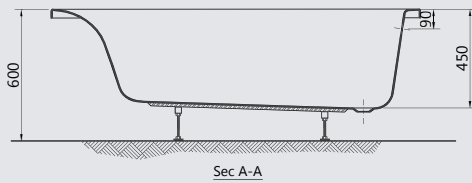

PLAN

Available in whirlpool systems

G 8849 Plan right 170x110 cm

بیتوفر کمساج

بلان یمن ۱۱۰x۱۷۰ سم

G 8848 Plan left 170x110 cm

بلان شمال ۱۱۰x۱۷۰ سم

G 8854 Plan 170x110 cm right or left side Panel

جانب لیانیو بلان یمن او شمال ۱۷۰x ۱۱۰ سم

Left

TRANSAT

GA725 150x100 right

۱۰۰x ۱۵۰ یمن

GA735 150x100 right panel

جانب ۱۰۰x ۱۵۰ یمن

GA726 150x100 left

شمال ۱۰۰x ۱۵۰

GA736 150x100 left panel

جانب ۱۰۰x ۱۵۰ شمال