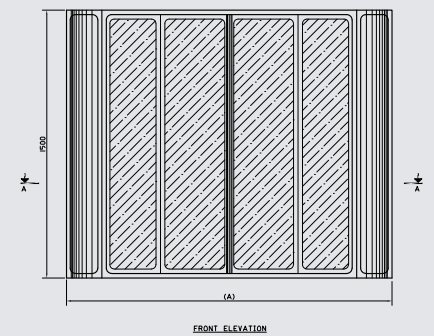

Passion 160x90 cm Folding Bath enclosure  
كابينة منطبقه لباينو باشون ٩٠ X ١٦٠ سم

Table of dimensions

Dim.(A) Length(mm)	Dim.(B) Width(mm)	Dim.(C) Opening(mm)
1600	900	640

Smile 180x105 Sliding Bath enclosure  
Polystyrene only.  
كابينة منزقة لباينو سمايل ١٨٠ X ١٠٥ سم بولسترين فقط