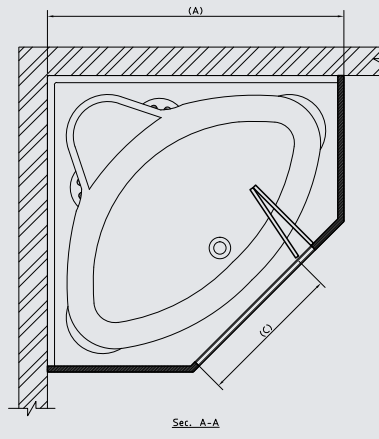

BATH ENCLOSURES

Table of dimensions

Dim.(A) Length(mm)	Dim.(C) Opening(mm)
1100	590

Table of dimensions

Dim.(A) Length(mm)	Dim.(C) Opening(mm)
1250	610
1350	610

Table of dimensions

Dim.(A) Length(mm)	Dim.(B) Width(mm)	Dim.(C) Opening(mm)
1600	900	880