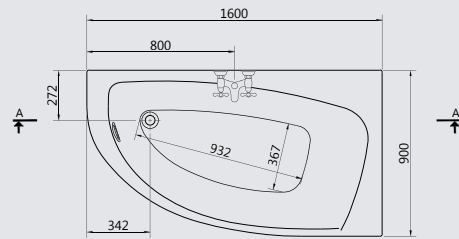

SURF

Available in whirlpool systems

بتوفر كمساج

- G 8689 Surf right 160x90 cm   سيرف يمين ٩٠x١٦٠ سم
- G 8688 Surf Left 160x90 cm   سيرف شمال ٩٠x١٦٠ سم
- GA 464 Surf right 150x80 cm   سيرف يمين ٨٠ X ١٥٠ سم
- GA 465 Surf Left 150x80 cm   سيرف شمال ٨٠ X ١٥٠ سم
- G 8662 Surf 160cm Right panel   جانب سيرف ٩٠ X ١٦٠ سم يمين
- GA 547 Surf 160cm Left panel   جانب سيرف ٩٠ X ١٦٠ سم شمال
- GA 480 Surf 150x80cm Right or Left panel   جانب سيرف ٨٠ X ١٥٠ سم يمين أو شمال

PLAYA

- GA830 160x90 right   يمين ٩٠x١٦٠
- G8662 160x90 cm Right Panel   جانب بلايا ٩٠ X ١٦٠ سم يمين
- GA831 160x90 left   شمال ٩٠x١٦٠
- GA547 160x90 cm Left Panel   جانب بلايا ٩٠ X ١٦٠ سم شمال

Right