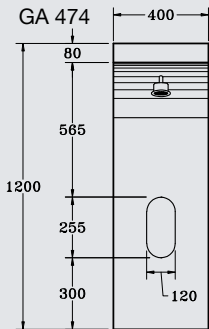

Showering Environment

- 2 Shower modes
- Fixed overhead & hand spray
- 6 Body Jets
- Single lever mixer
- Diverter