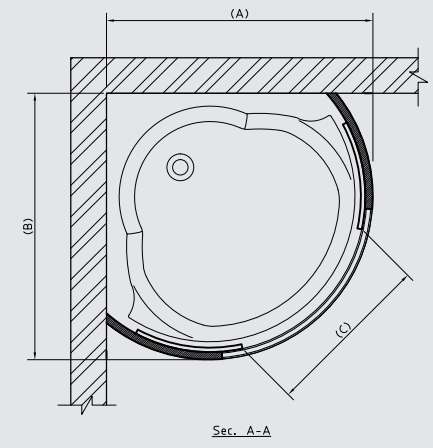

FRONT ELEVATION

Table of dimensions

SHOWER TRAY (Corner)	Dim.(A) Length(mm)	Dim.(C) Opening(mm)
900	900:910	570
1000	1000:1010	800