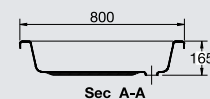

Code	Description	Shape	(A)	(B)	(C)	(D)	(E)	(F)	(G)	(O)
GA720	SHOWER TRAY WITH PANEL 1500 X 800	Rectangle	1500	800	1340	640	170	170	170	85
G8829	SHOWER TRAY WITH PANEL 1200 X 800	Rectangle	1200	800	1040	640	170	170	170	85
GA442	SHOWER TRAY WITH PANEL 1200 X 700	Rectangle	1200	700	1040	540	170	170	170	85
GA466	SHOWER TRAY WITH PANEL 1000 X 800	Rectangle	1000	800	840	640	170	170	170	85
GA441	SHOWER TRAY WITH PANEL 1000 X 700	Rectangle	1000	700	840	540	170	170	170	85