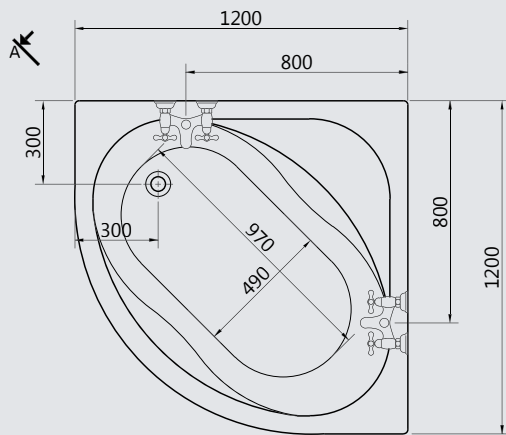

LIDO

Available in whirlpool systems

یتوفر کماشچ

G 8753 Lido 120x120 cm

لیدو ۱۲۰x۱۲۰ سم

G 8751 Niagra Plus 120 cm side Panel

جانب لیانیو لیدو ۱۲۰ سم

Plan

MINI CORNER

GA 003 Mini Corner 110 x 110 cm مینی کورنر ۱۱۰ x ۱۱۰ سم

GA 401 Mini Corner 110 cm side Panel جانب لیانیو مینی کورنر ۱۱۰ سم

GA 002 Mini Corner 100 x 100 cm مینی کورنر ۱۰۰ x ۱۰۰ سم

GA 006 Mini Corner 100 cm side Panel جانب لیانیو مینی کورنر ۱۰۰ سم

Code	Description	(A)	(B)	(C)	(D)	(E)	(F)	(I)	(G)	(H)	Height tub w/panel
GA 003	Mini Corner 1100X1100	1100	1100	825	485	645	645	500	395	75	575
GA 002	Mini Corner 1000X1000	1000	1000	770	450	565	565	500	395	75	575