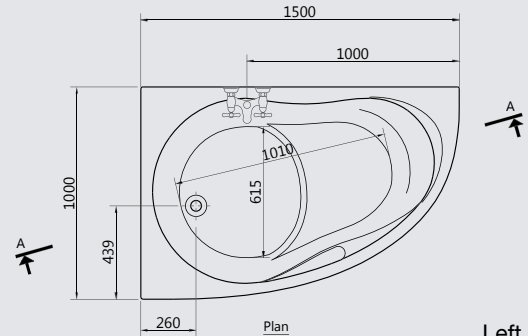

GA725 150x100 right

۱۰۰x ۱۵۰ یمن

GA735 150x100 right panel

جانب ۱۰۰x ۱۵۰ یمن

GA726 150x100 left

شمال ۱۰۰x ۱۵۰

GA736 150x100 left panel

جانب ۱۰۰x ۱۵۰ شمال

Left