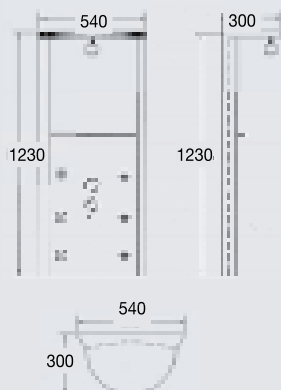

SHOWER COLUMNS

G 9035

Shower column
wall 180 x 40
وحدة دوش حائطية
سم ٤٠ X ١٨٠

GA 474

Shower column
wall 120 x 40 cm
وحدة دوش حائطية
سم ٤٠ X ١٢٠

G 9038

Shower column
corner 123x54cm
وحدة دوش ركنية
سم ٥٤ X ١٢٣

Showering Environment

- 2 Shower modes
- Fixed overhead & hand spray
- 6 Body Jets
- Single lever mixer
- Diverter

G 9035

G 9038

TONIC

يمين

Available in whirlpool systems

يتوفر كمساج

G 8822 Tonic 180 x 120 Right

بانيو تونيك ١٢٠X١٨٠ سم يمين

G 8834 Tonic 180 x 120 Left

بانيو تونيك ١٢٠X١٨٠ سم شمال

G 8830 Tonic Panel

جانب لبانيو تونيك

G 929167 Pillows are optional

مساند الرأس إختيارية

Sec A-A

Sec A-A