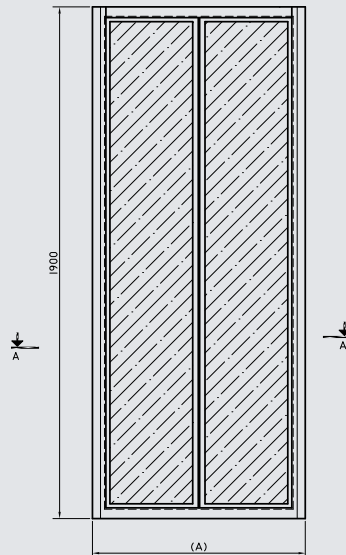

FRONT ELEVATION

Table of dimensions

Dim.(A) Length(mm)	Dim.(C) Opening(mm)
600:800	590
810:900	690
910:1000	790