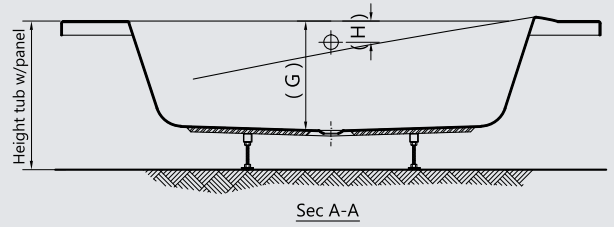

## STREAM

In order to meet the ever increasing variety of bathroom installation profiles, Ideal Standard is proud to introduce our Stream™, corner, bathing tub. Finally you can have the luxury feel of a corner, bathing tub even in bathrooms compromised by limited space. Don't sacrifice your dreams, Ideal Standard always provides the solutions

## C CONTOUR

Ideal Standard is committed to providing variety in product designs, giving a wide range of options to suit your personal interior design tastes. Our Contour™ corner, bathing tub is designed to fit in a 125 x 125 cm and 135 x 135 cm space and still gives you a generous bathing area. This tub also features an integrated seat and our contour perimeter shape.

## COMMODORE

Our Commodore™ corner tub 110 x 110 cm gives you maximum space utilization in limited bathroom area as well as integrated seat. It is the perfect solution for space saving.

# STREAM

Available in whirlpool systems

یتوفر کماچ (۱۲۰، ۱۲۵، ۱۴۰)

G 8813	Stream 140x140 cm	ستريم ۱۴۰x ۱۴۰ سم
GA 399	Stream 140 cm side Panel	جانب لبانیو ستريم ۱۴۰ سم
GA 729	Stream 135 x 135 cm	ستريم ۱۳۵x ۱۳۵ سم
GA 739	Stream 135 cm panel	جانب لبانیو ستريم ۱۳۵ سم
GA 728	Stream 130 x 130 cm	ستريم ۱۳۰x ۱۳۰ سم
GA 738	Stream 130 cm panel	جانب لبانیو ستريم ۱۳۰ سم
G 8844	Stream 125x125 cm	ستريم ۱۲۵x ۱۲۵ سم
GA 398	Stream 125 cm side Panel	جانب لبانیو ستريم ۱۲۵ سم
G 8802	Stream 120x120 cm	ستريم ۱۲۰x ۱۲۰ سم
GA 397	Stream 120 cm side Panel	جانب لبانیو ستريم ۱۲۰ سم
G 8898	Stream 115x115 cm	ستريم ۱۱۵x ۱۱۵ سم
G 8804	Stream 115 cm side Panel	جانب لبانیو ستريم ۱۱۵ سم