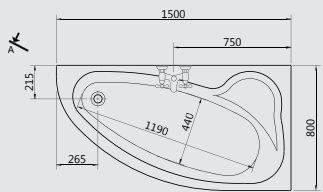

# PLAYA

Relaxation and functionality are the main items that Ideal Standard insists to combine in its bathtubs for Customer's satisfaction. Playa size is 160 X 90 cm. This model is available in left-hand and right-hand versions.

# SURF

شمال

Available in whirlpool systems

بتوفر كمساج

- G 8689 Surf right 160x90 cm      سيرف يمين ٩٠x١٦٠ سم
- G 8688 Surf Left 160x90 cm      سيرف شمال ٩٠x١٦٠ سم
- GA 464 Surf right 150x80 cm      سيرف يمين ٨٠ X ١٥٠ سم
- GA 465 Surf Left 150x80 cm      سيرف شمال ٨٠ X ١٥٠ سم
- G 8662 Surf 160cm Right panel      جانب سيرف ٩٠ X ١٦٠ سم يمين
- GA 547 Surf 160cm Left panel      جانب سيرف ٩٠ X ١٦٠ سم شمال
- GA 480 Surf 150x80cm Right or Left panel      جانب سيرف ٨٠ X ١٥٠ سم يمين أو شمال