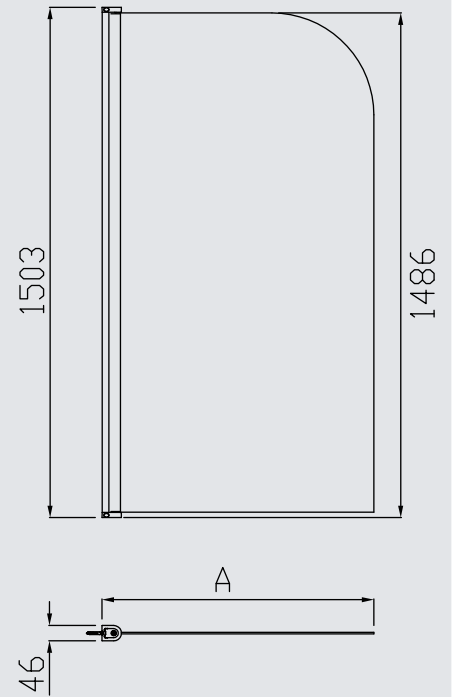

Tipica Bath Screen V1 70 CM.

فاصل شاور زجاجي تيبিকা عرض ٧٠ سم

Tipica Bath Screen V1 80 CM.

فاصل شاور زجاجي تيبিকা عرض ٨٠ سم

TIPICA V1	
MODEL	A (mm)
70	700
80	800