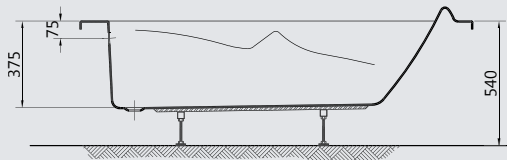

BAHAMA

1. **GA833** Bahama 170x70 cm باهاما 170 x 70 سم
   G8694 Panel 170 cm جانب 170 سم
   G8570 Small panel 70 cm right or left جانب 70 سم يمين أو شمال

Sec A-A

KIMERA 180

Available in whirlpool systems

يتوفر كمساج
مسند الرأس والمقبض اختياري

1. **G 8671** Kimera 180 x 90 cm bathing tub كيميرا 180 x 90 سم
   G 8645 Kimera 180 cm side end panel جانب كيميرا 180 سم
   G 8417 Kimera 90 cm side end panel جانب كيميرا 90 سم