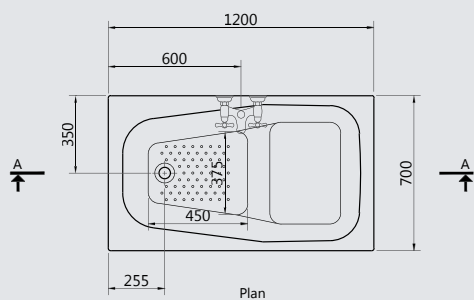

SEMIRAMIS WITH SEAT

G 7291 Semiramis 120x70 cm w seat سمیرامیس ۱۲۰x۷۰ سم بمقعد