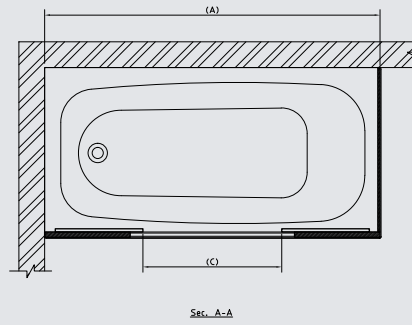

Table of dimensions

Dim.(A) Length(mm)	Dim.(C) Opening(mm)
1210:1300	500
1310:1400	550
1410:1500	600
1510:1600	650
1610:1700	700
1710:1800	750
1810:1900	800
1910:2000	850
2010:2100	900
2110:2200	950
2210:2300	1000
2310:2400	1050
2410:2500	1100