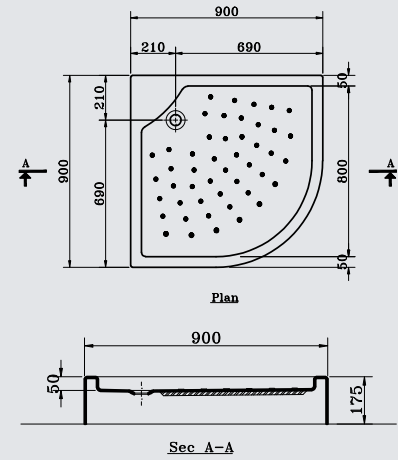

- **G 8684** Square shower tray 90 x 90
  حمام قدم مربع (٩٠ X ٩٠) سم
- **G 8678** Square shower tray 80 x 80
  حمام قدم مربع (٨٠ X ٨٠) سم
- **G 8742** Square shower tray 70 x 70
  حمام قدم مربع (٧٠ X ٧٠) سم

- **G 8539** Corner shower tray 90 x 90cm w/Panel
  حمام قدم كورنر بالجانب (٩٠ X ٩٠ X ١٧) سم
- **G 8547** Corner shower tray 80 x 80 w/Panel
  حمام قدم كورنر بالجانب (٨٠ X ٨٠ X ١٧) سم