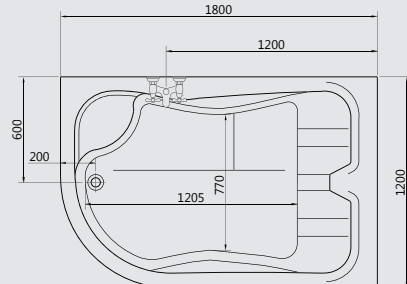

## ISLAND

Available in whirlpool systems

یتوفر کماچ

G 8661 Island 180 cm round

ایلاند ۱۸۰ سم دائری

G 8735 Island panel 180 cm 3 pieces

جانب الانیو ۱۸۰ سم عدد ۲ قطع