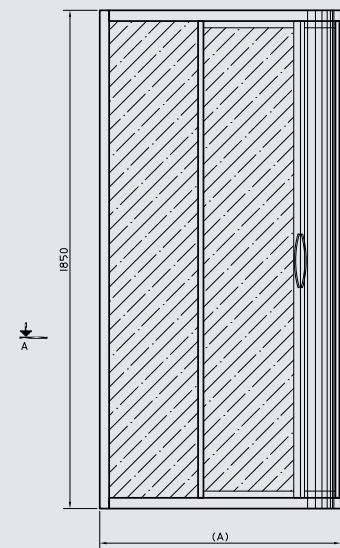

FRONT ELEVATION

Table of dimensions

SHOWER TRAY (Corner)	Dim.(A) Length(mm)	Dim.(C) Opening(mm)
900	900:910	570
1000	1000:1010	800