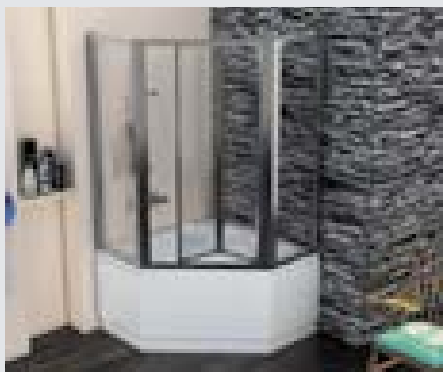

BATH ENCLOSURES

Commodore 110 cm folding Bath enclosure
كابينة منطقة لبانيو كومودور 110 سم.