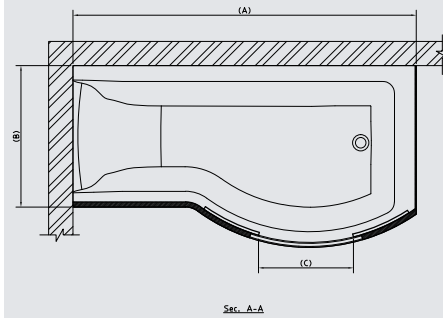

Dim.(A) Length(mm)	Dim.(B) Width(mm)	Dim.(C) Opening(mm)
1800	1200	575

Connect Corner 170x90cm Sliding Bath  
enclosure right or left Polystyrene only

كابيننة منزلقة لبانيو كونكت كورنر  
٩٠ X ١٧٠ سم يمين أو شمال بولستيرين فقط