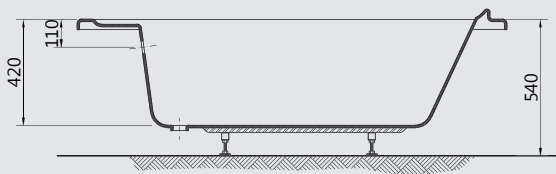

SAN REMO

Available in whirlpool systems

یتوفر کمساج

G 8680 San Remo 170 x 75cm bathing tub
سان ریمو ۷۵x۱۷۰ سم بمقبض کروم

G 8694 170 cm panel جانب ۱۷۰ سم

G 8641 75 cm small end panel جانب صغیر ۷۵ سم

Sec A-A

TULIP

Available in whirlpool systems

یتوفر کمساج

G 8672 Tulip 170x70 cm with handgrips نیولیب ۷۰x۱۷۰ سم بمقبض کروم

G 8694 170 cm side end panel جانب ۱۷۰ سم

G 8570 70 cm Right or Left small end panel.
جانب صغیر ۷۰ سم بيمين او شمال