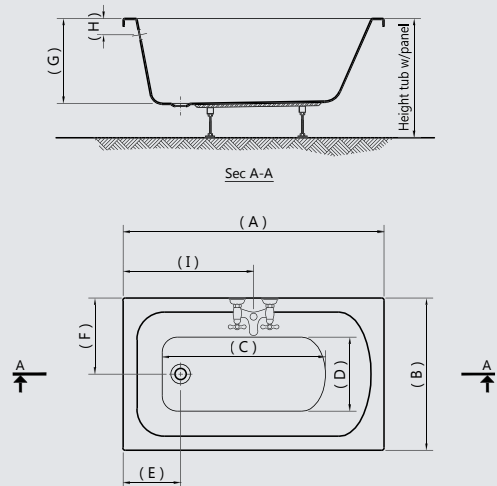

Code	Description	(A)	(B)	(C)	(D)	(E)	(F)	(I)	(G)	(H)	Height tub w/panel
G 8551	SEMIRAMIS W/O Seat 1200X700	1200	700	750	340	265	350	600	390	75	540
G 8667	SEMIRAMIS W/O Seat 1000X700	1000	700	550	340	265	350	500	390	75	540