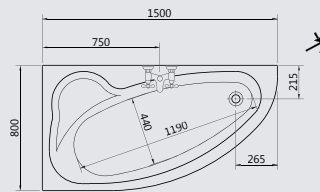

# PLAYA

Relaxation and functionality are the main items that Ideal Standard insists to combine in its bathtubs for Customer's satisfaction. Playa size is 160 X 90 cm. This model is available in left-hand and right-hand versions.

# SURF

شمال

Available in whirlpool systems

بتوفر كمساج

- G 8689 Surf right 160x90 cm      سيرف يمين ٩٠x١٦٠ سم
- G 8688 Surf Left 160x90 cm      سيرف شمال ٩٠x١٦٠ سم
- GA 464 Surf right 150x80 cm      سيرف يمين ٨٠ X ١٥٠ سم
- GA 465 Surf Left 150x80 cm      سيرف شمال ٨٠ X ١٥٠ سم
- G 8662 Surf 160cm Right panel      جانب سيرف ٩٠ X ١٦٠ سم يمين
- GA 547 Surf 160cm Left panel      جانب سيرف ٩٠ X ١٦٠ سم شمال
- GA 480 Surf 150x80cm Right or Left panel      جانب سيرف ٨٠ X ١٥٠ سم يمين أو شمال