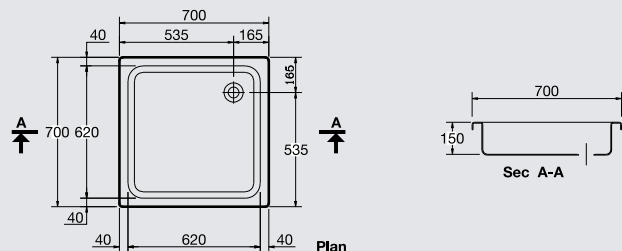

- **G 8684** Square shower tray 90 x 90
  حمام قدم مربع (٩٠ X ٩٠) سم
- **G 8678** Square shower tray 80 x 80
  حمام قدم مربع (٨٠ X ٨٠) سم
- **G 8742** Square shower tray 70 x 70
  حمام قدم مربع (٧٠ X ٧٠) سم

- **G 8539** Corner shower tray 90 x 90cm w/Panel
  حمام قدم كورنر بالجانب (٩٠ X ٩٠ X ١٧) سم
- **G 8547** Corner shower tray 80 x 80 w/Panel
  حمام قدم كورنر بالجانب (٨٠ X ٨٠ X ١٧) سم