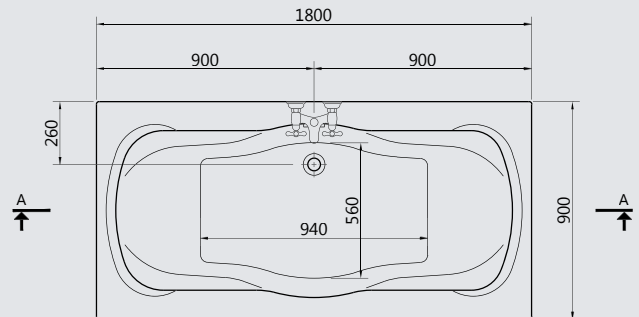

BAHAMA

1. **GA833** Bahama 170x70 cm باهاما 170 x 70 سم
   G8694 Panel 170 cm جانب 170 سم
   G8570 Small panel 70 cm right or left جانب 70 سم يمين أو شمال

KIMERA 180

Available in whirlpool systems

يتوفر كمساج
مسند الرأس والمقبض اختياري

1. **G 8671** Kimera 180 x 90 cm bathing tub كيميرا 180 x 90 سم
   G 8645 Kimera 180 cm side end panel جانب كيميرا 180 سم
   G 8417 Kimera 90 cm side end panel جانب كيميرا 90 سم