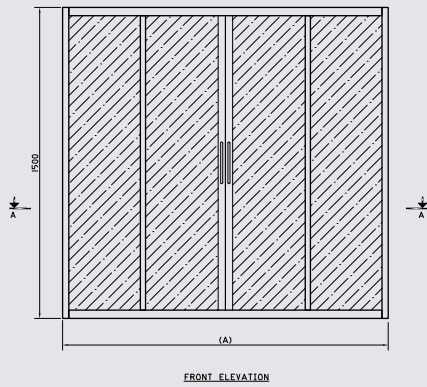

Table of dimensions

Dim.(A) Length(mm)	Dim.(C) Opening(mm)
1210:1300	500
1310:1400	550
1410:1500	600
1510:1600	650
1610:1700	700
1710:1800	750
1810:1900	800
1910:2000	850
2010:2100	900
2110:2200	950
2210:2300	1000
2310:2400	1050
2410:2500	1100