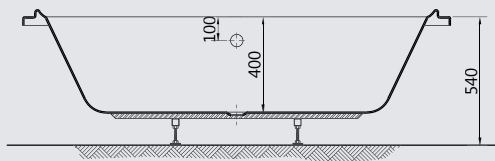

## TWIN

Available in whirlpool systems

یتوفر کمساج

G 8690 Twin 180 x 80cm bathing tub. توین ۸۰x۱۸۰ سم

G 8645 Twin 180 cm side panel. جانب ۱۸۰ سم

G 8746 Twin Right or 80cm Left small end panel.  
جانب صغیر یمین او شمال ۸۰ سم