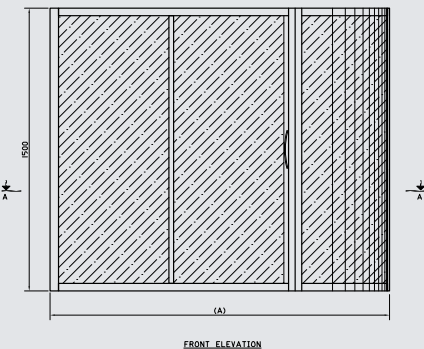

FRONT ELEVATION

Table of dimensions

Dim.(A) Length(mm)	Dim.(B) Width(mm)	Dim.(C) Opening(mm)
1800	1200	575