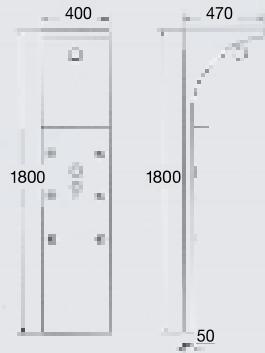

SHOWER COLUMNS

G 9035

Shower column
wall 180 x 40
وحدة دوش حائطية
سم ٤٠ X ١٨٠

GA 474

Shower column
wall 120 x 40 cm
وحدة دوش حائطية
سم ٤٠ X ١٢٠

G 9038

Shower column
corner 123x54cm
وحدة دوش ركنية
سم ٥٤ X ١٢٣

Showering Environment

- 2 Shower modes
- Fixed overhead & hand spray
- 6 Body Jets
- Single lever mixer
- Diverter

G 9035

G 9038

TONIC

يمين

Available in whirlpool systems

يتوفر كمساج

G 8822 Tonic 180 x 120 Right

بانيو تونيك ١٢٠X١٨٠ سم يمين

G 8834 Tonic 180 x 120 Left

بانيو تونيك ١٢٠X١٨٠ سم شمال

G 8830 Tonic Panel

جانب لبانيو تونيك

G 929167 Pillows are optional

مساند الرأس إختيارية

Sec A-A

Sec A-A