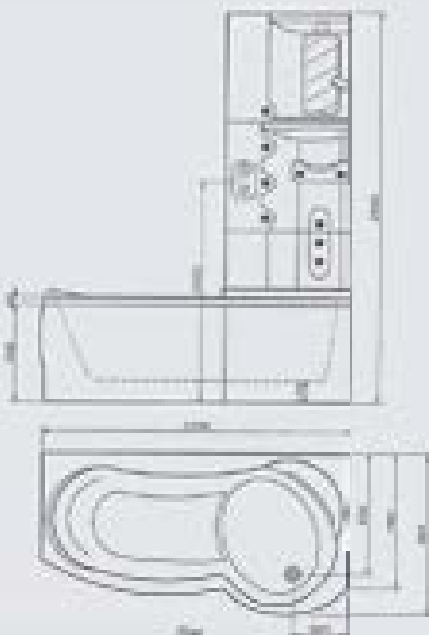

SUPER SHOWER 2000/2500

G 9297 Super Shower 2000 right سوپر شاور ۲۰۰۰ یمین

GA 386 Super Shower 2000 left سوپر شاور ۲۰۰۰ شمال

Note: available in right or left version يتوفر بانينو مساج یمین او شمال

Showering Environment

- 3 Shower modes
- 8 Body jets
- Fixed overhead & handspray
- Whirpool system (optional for Super 2500)
- 2 Neck and 3 back jets
- Thermostatic control & multi way Diverter
- Corner seat & Mirror

Right

SUPER SHOWER 1000

G 9294 Super Shower 1000 سوپر شاور ۱۰۰۰

Showering Environment

- 3 Shower modes
- 8 Body jets
- Fixed overhead & handspray
- Built-in lightening
- 2 Neck and 3 back jets
- 2 Foot jets
- Thermostatic control Mixer & multi way Diverter
- Corner seat
- Mirror

Plan