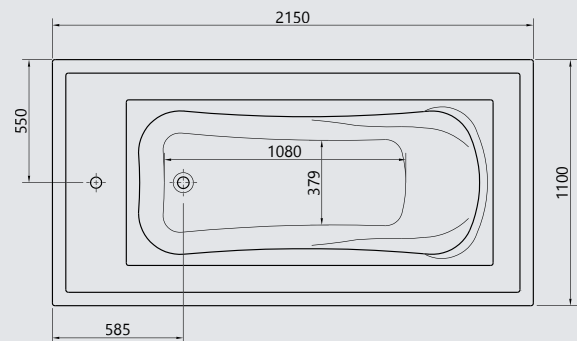

REUNION

Available in whirlpool systems

یتوفر کمساج

G 8850 Reunion 130x200 cm ري يونيون ۲۰۰x۱۳۰ سم

G 8916 Reunion 200 cm side panel. جانب ري يونيون ۲۰۰ سم

G 8918 Reunion Right or Left 130 cm small side panel. جانب صغير ري يونيون يمين او شمال ۱۳۰ سم

OVER FLOW

Available in whirlpool systems only

یتوفر کمساج فقط

Overflow 215 x 110 cm bathing tub. اوفرفلو ۱۱۰x۲۱۵ سم

G 8796 Overflow 215 cm side panel. جانب لبانيو اوفرفلو ۲۱۵ سم

G 8800 Overflow Right or Left small end panel. جانب صغير لبانيو اوفرفلو يمين او شمال ۱۱۰ سم