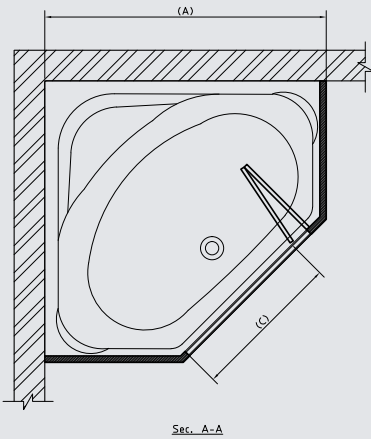

BATH ENCLOSURES

Table of dimensions

Dim.(A) Length(mm)	Dim.(C) Opening(mm)
1100	590

Table of dimensions

Dim.(A) Length(mm)	Dim.(C) Opening(mm)
1250	610
1350	610

Table of dimensions

Dim.(A) Length(mm)	Dim.(B) Width(mm)	Dim.(C) Opening(mm)
1600	900	880