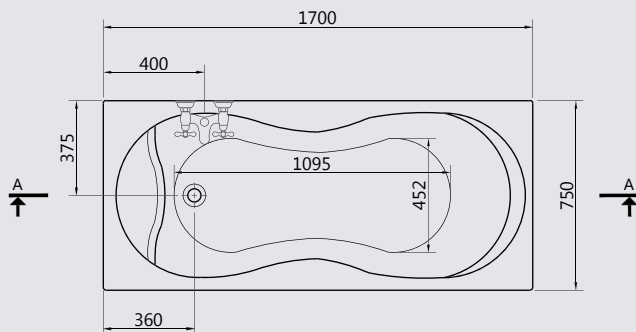

## TULIP

Available in whirlpool systems

یتوفر کمساج

**G 8672** Tulip 170x70 cm with handgrips نیولیب ۷۰x۱۷۰ سم بمقبض کروم

**G 8694** 170 cm side end panel جانب ۱۷۰ سم

**G 8570** 70 cm Right or Left small end panel.  
جانب صغیر ۷۰ سم بيمين او شمال