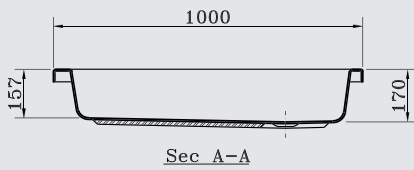

SHOWER TRAYS

SHOWER TRAYS

GA 473 Round Tray for super shower (100 x 100) cm w.panel.
حمام قدم كورنر بالجانب لسوبر شاور (١٠٠ X ١٠٠) سم

G 8766 Round Tray for super shower (90 x 90) cm w.panel.
حمام قدم كورنر بالجانب لسوبر شاور (٩٠ X ٩٠) سم