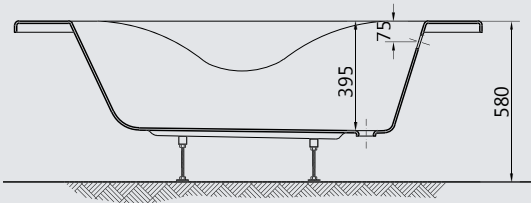

## LIDO

شمال

Available in whirlpool systems

یتوفر کماشچ

G 8753 Lido 120x120 cm

لیدو ۱۲۰x۱۲۰ سم

G 8751 Niagra Plus 120 cm side Panel

جانب لیانیو لیدو ۱۲۰ سم