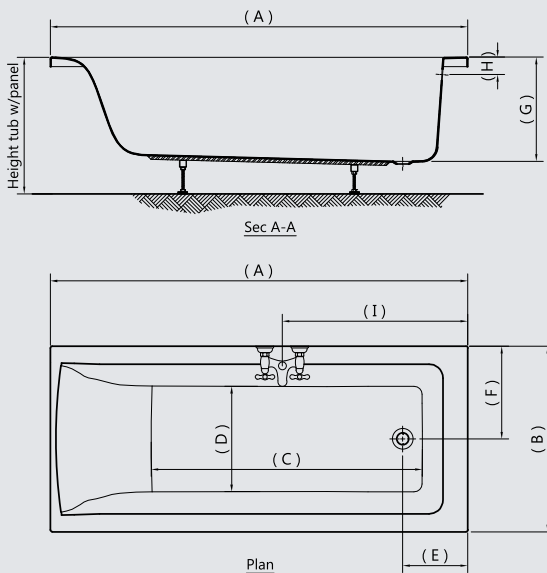

## CONNECT

- GA719 CONNECT 180x80 كونكت ١٨٠ X ٨٠ سم
- GA718 CONNECT 170x80 كونكت ١٧٠ X ٨٠ سم
- GA717 CONNECT 170x75 كونكت ١٧٠ X ٧٥ سم
- GA010 CONNECT 170 x 70 كونكت ١٧٠ X ٧٠ سم
- GA716 CONNECT 150x70 كونكت ١٥٠ X ٧٠ سم
- GA715 CONNECT 140x70 كونكت ١٤٠ X ٧٠ سم
- G8645 Panel 180 cm جانب ١٨٠ سم
- G8694 Panel 170 cm جانب ١٧٠ سم
- G8757 Panel 150 cm جانب ١٥٠ سم
- G8555 Panel 140 cm جانب ١٤٠ سم
- G8746 Small panel 80 cm right or left جانب ٨٠ سم يمين أو شمال
- G8641 Small panel 75 cm right or left جانب ٧٥ سم يمين أو شمال
- G8570 Small panel 70 cm right or left جانب ٧٠ سم يمين أو شمال