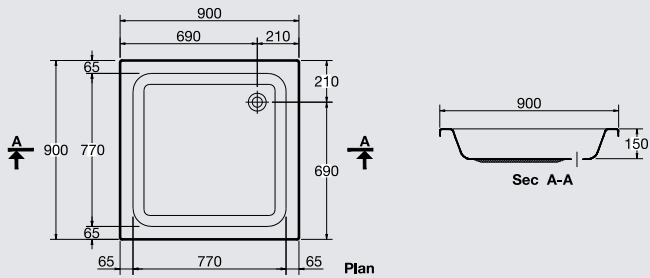

- **G 8684** Square shower tray 90 x 90
  حمام قدم مربع (٩٠ X ٩٠) سم
- **G 8678** Square shower tray 80 x 80
  حمام قدم مربع (٨٠ X ٨٠) سم
- **G 8742** Square shower tray 70 x 70
  حمام قدم مربع (٧٠ X ٧٠) سم

- **G 8539** Corner shower tray 90 x 90cm w/Panel
  حمام قدم كورنر بالجانب (٩٠ X ٩٠ X ١٧) سم
- **G 8547** Corner shower tray 80 x 80 w/Panel
  حمام قدم كورنر بالجانب (٨٠ X ٨٠ X ١٧) سم