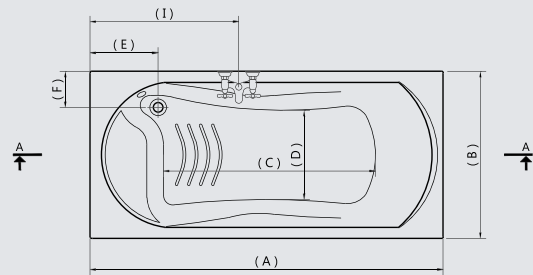

Available in whirlpool systems

GA 463	Space 190x90 cm	یتوفر کماچ سبیس ۹۰x۱۹۰ سم
GA 470	Space 180x80 cm	سبیس ۸۰x۱۸۰ سم
G 8900	Space 170x80 cm	سبیس ۸۰x۱۷۰ سم
G 8861	Space 170x75 cm	سبیس ۷۵x۱۷۰ سم
G 8896	Space 150x80 cm	سبیس ۸۰x۱۵۰ سم
GA 001	Space 120x70 cm	سبیس ۷۰x۱۲۰ سم
G 8941	190 cm side panel	جانب ۱۹۰ سم
G 8645	180 cm side panel	جانب ۱۸۰ سم
G 8694	170 cm side panel	جانب ۱۷۰ سم
G 8757	150 cm side panel	جانب ۱۵۰ سم
G 8643	120 cm side panel	جانب ۱۲۰ سم
G 8417	90 cm right or Left small end panel	جانب صغیر ۹۰ سم یمین او شمال
G 8746	80 cm right or Left small end panel	جانب صغیر ۸۰ سم یمین او شمال
G 8641	75 cm right or Left small end panel	جانب صغیر ۷۵ سم یمین او شمال
G 8570	70 cm right or Left small end panel	جانب صغیر ۷۰ سم یمین او شمال

Plan