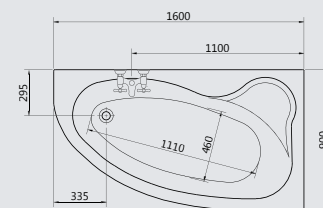

SURF

Available in whirlpool systems

بتوفر كمساج

- G 8689 Surf right 160x90 cm   سيرف يمين ٩٠x١٦٠ سم
- G 8688 Surf Left 160x90 cm   سيرف شمال ٩٠x١٦٠ سم
- GA 464 Surf right 150x80 cm   سيرف يمين ٨٠ X ١٥٠ سم
- GA 465 Surf Left 150x80 cm   سيرف شمال ٨٠ X ١٥٠ سم
- G 8662 Surf 160cm Right panel   جانب سيرف ٩٠ X ١٦٠ سم يمين
- GA 547 Surf 160cm Left panel   جانب سيرف ٩٠ X ١٦٠ سم شمال
- GA 480 Surf 150x80cm Right or Left panel   جانب سيرف ٨٠ X ١٥٠ سم يمين أو شمال

Right

PLAYA

- GA830 160x90 right   يمين ٩٠x١٦٠
- G8662 160x90 cm Right Panel   جانب بلايا ٩٠ X ١٦٠ سم يمين
- GA831 160x90 left   شمال ٩٠x١٦٠
- GA547 160x90 cm Left Panel   جانب بلايا ٩٠ X ١٦٠ سم شمال