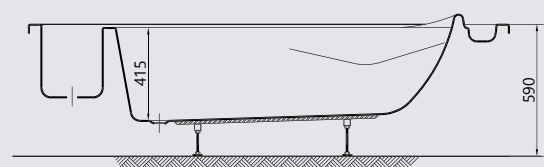

## OVER FLOW

Available in whirlpool systems only

یتوفر کمساج فقط

Overflow 215 x 110 cm bathing tub. اوفرفلو ۱۱۰x۲۱۵ سم

G 8796 Overflow 215 cm side panel. جانب لبانيو اوفرفلو ۲۱۵ سم

G 8800 Overflow Right or Left small end panel. جانب صغير لبانيو اوفرفلو يمين او شمال ۱۱۰ سم