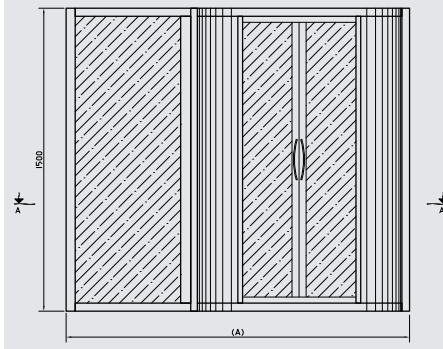

FRONT ELEVATION

Table of dimensions

Dim.(A) Length(mm)	Dim.(B) Width(mm)	Dim.(C) Opening(mm)
1700	900	470