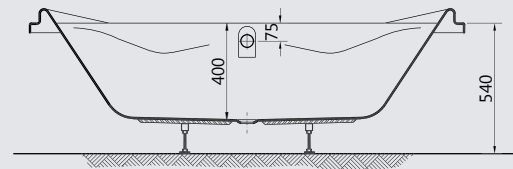

## KIMERA 180

Available in whirlpool systems

يتوفر كمساج  
مسند الرأس والمقبض اختياري

- G 8671** Kimera 180 x 90 cm bathing tub كيميرا 180 x 90 سم  
**G 8645** Kimera 180 cm side end panel جانب كيميرا 180 سم  
**G 8417** Kimera 90 cm side end panel جانب كيميرا 90 سم