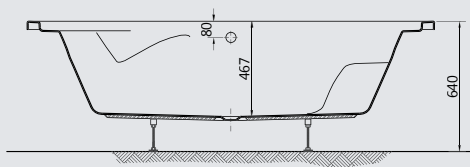

## REUNION

Available in whirlpool systems

یتوفر کمساج

G 8850 Reunion 130x200 cm ري يونيون ۲۰۰x۱۳۰ سم

G 8916 Reunion 200 cm side panel. جانب ري يونيون ۲۰۰ سم

G 8918 Reunion Right or Left 130 cm small side panel. جانب صغير ري يونيون يمين او شمال ۱۳۰ سم