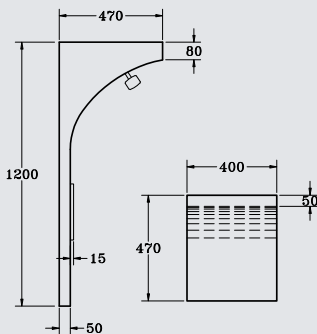

SHOWER COLUMNS

G 9035

Shower column
wall 180 x 40
وحدة دوش حائطية
سم ٤٠ X ١٨٠

GA 474

Shower column
wall 120 x 40 cm
وحدة دوش حائطية
سم ٤٠ X ١٢٠

G 9038

Shower column
corner 123x54cm
وحدة دوش ركنية
سم ٥٤ X ١٢٣

Showering Environment

- 2 Shower modes
- Fixed overhead & hand spray
- 6 Body Jets
- Single lever mixer
- Diverter

G 9035

G 9038

TONIC

يمين

Available in whirlpool systems

يتوفر كمساج

G 8822 Tonic 180 x 120 Right

بانيو تونيك ١٢٠X١٨٠ سم يمين

G 8834 Tonic 180 x 120 Left

بانيو تونيك ١٢٠X١٨٠ سم شمال

G 8830 Tonic Panel

جانب لبانيو تونيك

G 929167 Pillows are optional

مساند الرأس إختيارية

Sec A-A

Sec A-A