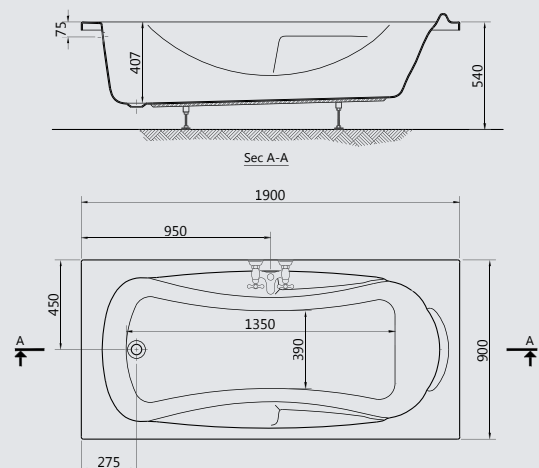

## PANAMA

Available in whirlpool systems

یتوفر کمساج

G 8839 Panama 190x90 cm بنما ۹۰x۱۹۰ سم

G 8941 Panama 190 cm side panel. جانب لبانیو بنما ۱۹۰ سم

G 8417 Panama 90 cm Right-Left small end panel. جانب صغیر ۹۰ سم