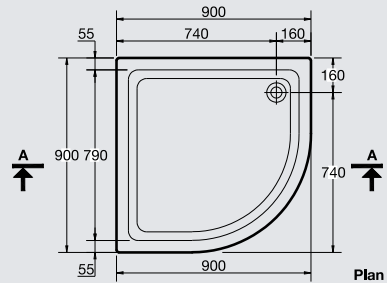

Code	Description	Shape	(A)	(B)	(C)	(D)	(E)	(F)	(G)	(O)
GA720	SHOWER TRAY WITH PANEL 1500 X 800	Rectangle	1500	800	1340	640	170	170	170	85
G8829	SHOWER TRAY WITH PANEL 1200 X 800	Rectangle	1200	800	1040	640	170	170	170	85
GA442	SHOWER TRAY WITH PANEL 1200 X 700	Rectangle	1200	700	1040	540	170	170	170	85
GA466	SHOWER TRAY WITH PANEL 1000 X 800	Rectangle	1000	800	840	640	170	170	170	85
GA441	SHOWER TRAY WITH PANEL 1000 X 700	Rectangle	1000	700	840	540	170	170	170	85