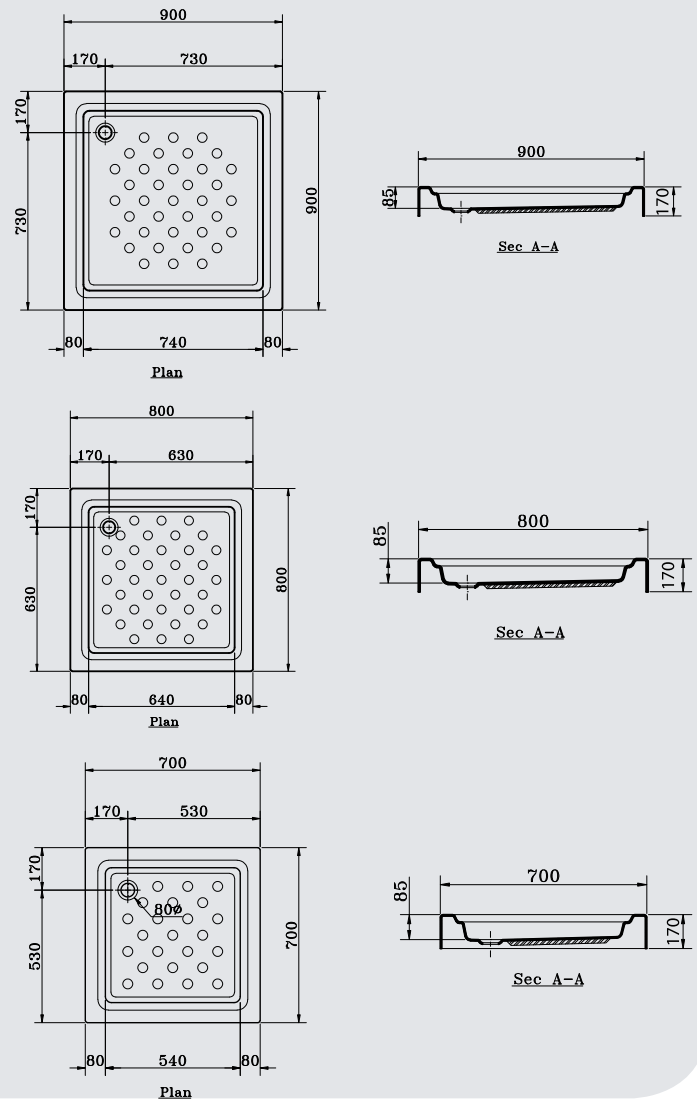

G 8414 Square shower tray 90 x 90 w/Panel
حمام قدم مربع بالجانب (٩٠ X ٩٠ X ١٧) سم

G 8415 Square shower tray 80 x 80 w/Panel
حمام قدم مربع بالجانب (٨٠ X ٨٠ X ١٧) سم

GA 359 Square shower tray 70 x 70 w/Panel
حمام قدم مربع بالجانب (٧٠ X ٧٠ X ١٧) سم