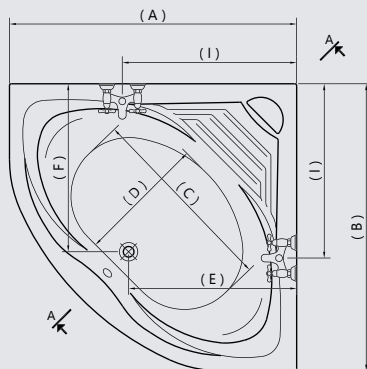

Code	Description	(A)	(B)	(C)	(D)	(E)	(F)	(I)	(G)	(H)	Height tub w/panel
GA 461	Niagra Plus 1500X1500	1500	1500	1020	675	880	880	900	385	75	530
G 8806	Niagra Plus 1400X1400	1400	1400	950	630	820	820	850	385	75	530
G 8828	Niagra Plus 1300X1300	1300	1300	880	585	760	760	800	385	75	530