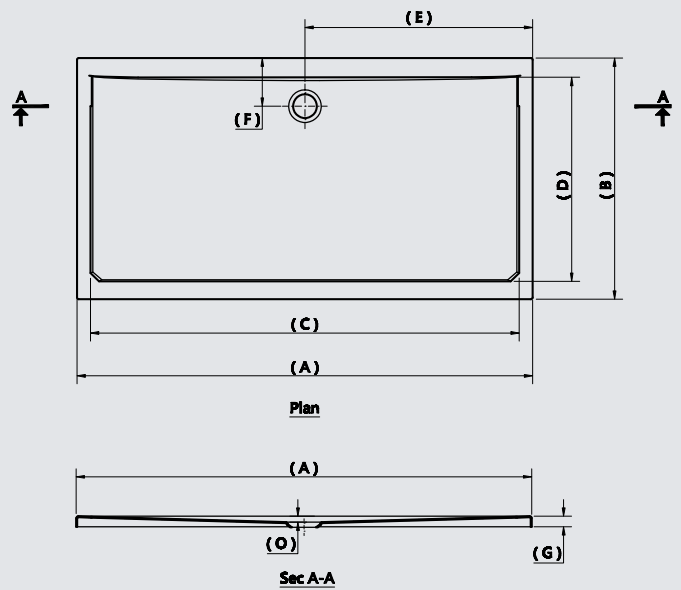

Code	Description	Shape	(A)	(B)	(C)	(D)	(E)	(F)	(G)	(O)
G8606	ULTRA FLAT 1700 X 800	Rectangle	1700	800	1600	660	850	180	40	25
G8594	ULTRA FLAT 1600 X 900	Rectangle	1600	900	1500	760	800	180	40	25
G8629	ULTRA FLAT 1700 X 700	Rectangle	1700	700	1580	580	850	180	40	25
G8420	ULTRA FLAT 1500 X 700	Rectangle	1500	700	1380	580	750	180	40	25
G8603	ULTRA FLAT 1400 X 800	Rectangle	1400	800	1280	680	700	180	40	25
G8593	ULTRA FLAT 1200 X 900	Rectangle	1200	900	1100	760	600	180	40	25
G8599	ULTRA FLAT 1200 X 800	Rectangle	1200	800	1080	680	600	180	40	25
G8631	ULTRA FLAT 1200 X 700	Rectangle	1200	700	1080	580	600	180	40	25
G8598	ULTRA FLAT 1000 X 800	Rectangle	1000	800	880	680	500	180	40	25
G8628	ULTRA FLAT 1000 X 700	Rectangle	1000	700	880	580	500	180	40	25