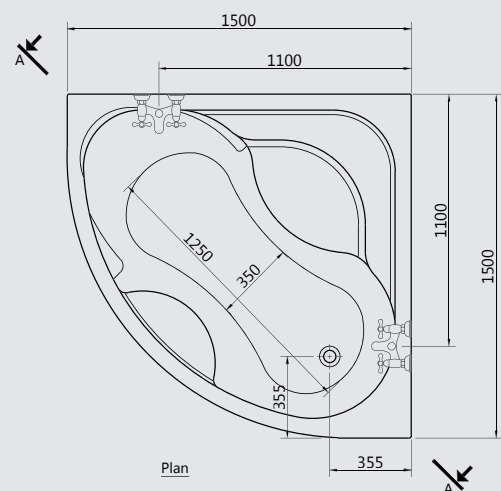

## CLEO

Available in whirlpool systems with or without handle يتوفر كمساج و المقبض إختياري

G 8768 Cleo 150 x 150 cm كليو ١٥٠x١٥٠ سم

GA 568 Cleo 150 cm side Panel جانب لبانيو كليو ١٥٠ سم

Sec A-A

Plan