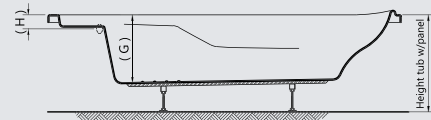

SPACE

Available in whirlpool systems

GA 463	Space 190x90 cm	یتوفر کماچ سبیس ۹۰x۱۹۰ سم
GA 470	Space 180x80 cm	سبیس ۸۰x۱۸۰ سم
G 8900	Space 170x80 cm	سبیس ۸۰x۱۷۰ سم
G 8861	Space 170x75 cm	سبیس ۷۵x۱۷۰ سم
G 8896	Space 150x80 cm	سبیس ۸۰x۱۵۰ سم
GA 001	Space 120x70 cm	سبیس ۷۰x۱۲۰ سم
G 8941	190 cm side panel	جانب ۱۹۰ سم
G 8645	180 cm side panel	جانب ۱۸۰ سم
G 8694	170 cm side panel	جانب ۱۷۰ سم
G 8757	150 cm side panel	جانب ۱۵۰ سم
G 8643	120 cm side panel	جانب ۱۲۰ سم
G 8417	90 cm right or Left small end panel	جانب صغیر ۹۰ سم یمین او شمال
G 8746	80 cm right or Left small end panel	جانب صغیر ۸۰ سم یمین او شمال
G 8641	75 cm right or Left small end panel	جانب صغیر ۷۵ سم یمین او شمال
G 8570	70 cm right or Left small end panel	جانب صغیر ۷۰ سم یمین او شمال

Sec A-A

Code	Description	(A)	(B)	(C)	(D)	(E)	(F)	(I)	(G)	(H)	Height tub w/panel
GA 463	Space 1900X900	1900	900	1140	485	365	195	800	365	75	540
GA 470	Space 1800X800	1800	800	1040	380	365	195	800	365	75	540
G 8900	Space 1700X800	1700	800	940	380	365	195	850	365	75	540
G 8861	Space 1700X750	1700	750	940	330	365	195	850	365	75	540
G 8896	Space 1500X800	1500	800	740	380	365	195	750	365	75	540
GA 001	Space 1200X700	1200	700	600	300	300	180	600	365	75	540