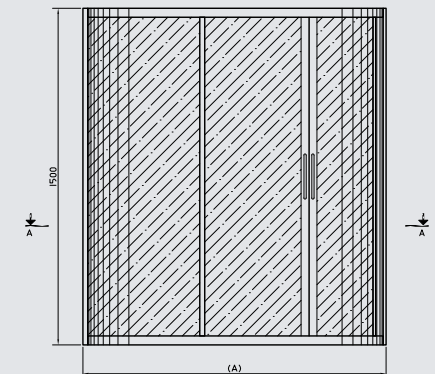

FRONT ELEVATION

Table of dimensions

Dim.(A) Length(mm)	Dim.(C) Opening(mm)
1000:1100	555
1150:1200	555
1250:1300	850
1350:1400	900
1500:1500	1080