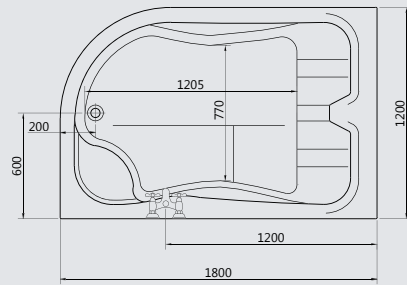

SHOWER COLUMNS

G 9035

Shower column
wall 180 x 40
وحدة دوش حائطية
سم ٤٠ X ١٨٠

GA 474

Shower column
wall 120 x 40 cm
وحدة دوش حائطية
سم ٤٠ X ١٢٠

G 9038

Shower column
corner 123x54cm
وحدة دوش ركنية
سم ٥٤ X ١٢٣

Showering Environment

- 2 Shower modes
- Fixed overhead & hand spray
- 6 Body Jets
- Single lever mixer
- Diverter

G 9035

G 9038

TONIC

يمين

Available in whirlpool systems

يتوفر كمساج

G 8822 Tonic 180 x 120 Right

بانيو تونيك ١٢٠X١٨٠ سم يمين

G 8834 Tonic 180 x 120 Left

بانيو تونيك ١٢٠X١٨٠ سم شمال

G 8830 Tonic Panel

جانب لبانيو تونيك

G 929167 Pillows are optional

مساند الرأس إختيارية

Sec A-A

Sec A-A