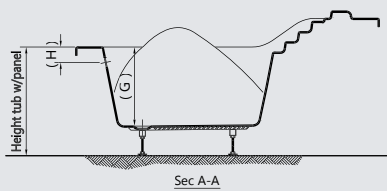

Code	Description	(A)	(B)	(C)	(D)	(E)	(F)	(I)	(G)	(H)	Height tub w/panel
GA 461	Niagra Plus 1500X1500	1500	1500	1020	675	880	880	900	385	75	530
G 8806	Niagra Plus 1400X1400	1400	1400	950	630	820	820	850	385	75	530
G 8828	Niagra Plus 1300X1300	1300	1300	880	585	760	760	800	385	75	530