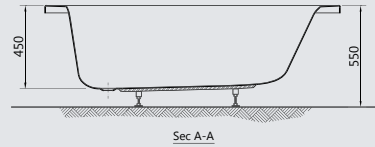

SURF

Available in whirlpool systems

بتوفر كمساج

- G 8689 Surf right 160x90 cm   سيرف يمين ٩٠x١٦٠ سم
- G 8688 Surf Left 160x90 cm   سيرف شمال ٩٠x١٦٠ سم
- GA 464 Surf right 150x80 cm   سيرف يمين ٨٠ X ١٥٠ سم
- GA 465 Surf Left 150x80 cm   سيرف شمال ٨٠ X ١٥٠ سم
- G 8662 Surf 160cm Right panel   جانب سيرف ٩٠ X ١٦٠ سم يمين
- GA 547 Surf 160cm Left panel   جانب سيرف ٩٠ X ١٦٠ سم شمال
- GA 480 Surf 150x80cm Right or Left panel   جانب سيرف ٨٠ X ١٥٠ سم يمين أو شمال

PLAYA

- GA830 160x90 right   يمين ٩٠x١٦٠
- G8662 160x90 cm Right Panel   جانب بلايا ٩٠ X ١٦٠ سم يمين
- GA831 160x90 left   شمال ٩٠x١٦٠
- GA547 160x90 cm Left Panel   جانب بلايا ٩٠ X ١٦٠ سم شمال

Right