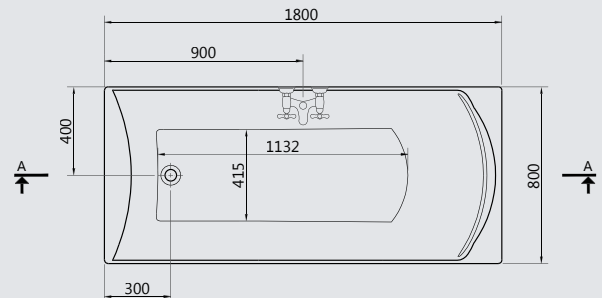

TWIN

Available in whirlpool systems

یتوفر کمساج

G 8690 Twin 180 x 80cm bathing tub. توین ۸۰x۱۸۰ سم

G 8645 Twin 180 cm side panel. جانب ۱۸۰ سم

G 8746 Twin Right or 80cm Left small end panel.
جانب صغیر یمین او شمال ۸۰ سم

CONCERTO

Available in whirlpool systems

یتوفر کمساج

G 8636 Concerto 180 x 80cm کونشیر تو ۸۰x۱۸۰ سم

G 8645 Concerto 180 cm side panel. جانب ۱۸۰ سم

G 8746 Concerto Right or Left 80 cm small end panel.
جانب صغیر یمین او شمال ۸۰ سم