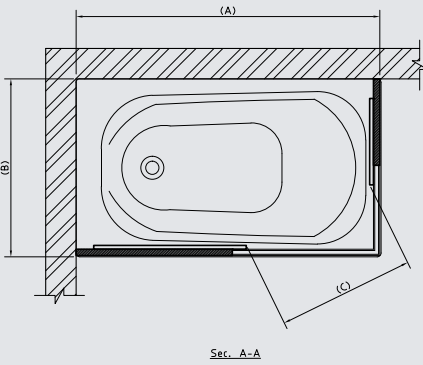

Table of dimensions

Dim.(A) Length(mm)	Dim.(B) Width(mm)	Dim.(C) Opening(mm)
1000	700	480
1200	700	540