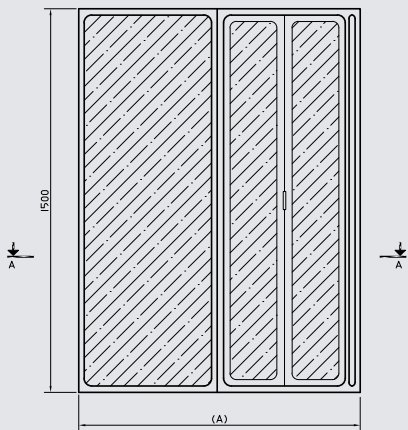

Sec. A-A

FRONT ELEVATION

Table of dimensions

Dim.(A) Length(mm)	Dim.(C) Opening(mm)
1100	590