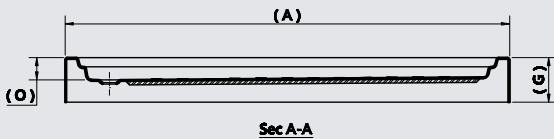

Code	Description	Shape	(A)	(B)	(C)	(D)	(E)	(F)	(G)	(O)
GA720	SHOWER TRAY WITH PANEL 1500 X 800	Rectangle	1500	800	1340	640	170	170	170	85
G8829	SHOWER TRAY WITH PANEL 1200 X 800	Rectangle	1200	800	1040	640	170	170	170	85
GA442	SHOWER TRAY WITH PANEL 1200 X 700	Rectangle	1200	700	1040	540	170	170	170	85
GA466	SHOWER TRAY WITH PANEL 1000 X 800	Rectangle	1000	800	840	640	170	170	170	85
GA441	SHOWER TRAY WITH PANEL 1000 X 700	Rectangle	1000	700	840	540	170	170	170	85