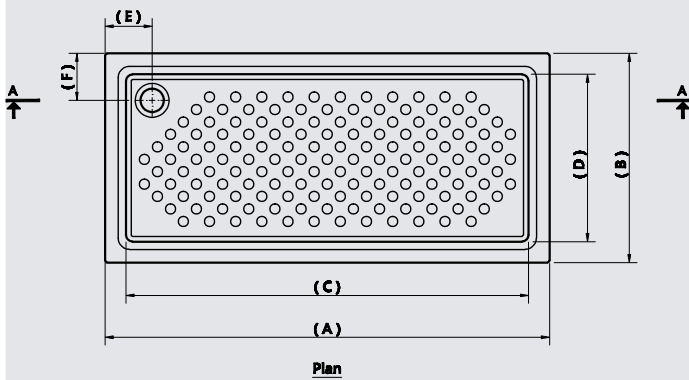

Code	Description	Shape	(A)	(B)	(C)	(D)	(E)	(F)	(G)	(O)
GA720	SHOWER TRAY WITH PANEL 1500 X 800	Rectangle	1500	800	1340	640	170	170	170	85
G8829	SHOWER TRAY WITH PANEL 1200 X 800	Rectangle	1200	800	1040	640	170	170	170	85
GA442	SHOWER TRAY WITH PANEL 1200 X 700	Rectangle	1200	700	1040	540	170	170	170	85
GA466	SHOWER TRAY WITH PANEL 1000 X 800	Rectangle	1000	800	840	640	170	170	170	85
GA441	SHOWER TRAY WITH PANEL 1000 X 700	Rectangle	1000	700	840	540	170	170	170	85