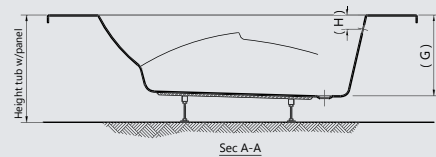

Code	Description	(A)	(B)	(C)	(D)	(E)	(F)	(I)	(G)	(H)	Height tub w/panel
G 8782	Credo 1400X1400	1400	1400	1000	600	1000	305	800	430	75	600
G 8710	Credo 1350X1350	1350	1350	1000	520	995	290	800	430	75	600
G 8786	Credo 1300X1300	1300	1300	1000	520	995	290	800	430	75	600