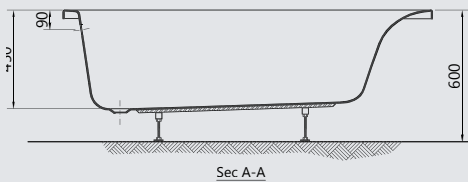

PLAN

Available in whirlpool systems

G 8849 Plan right 170x110 cm

بیتوفر کمساج

بلان یمن ۱۱۰x۱۷۰ سم

G 8848 Plan left 170x110 cm

بلان شمال ۱۱۰x۱۷۰ سم

G 8854 Plan 170x110 cm right or left side Panel

جانب لیانیو بلان یمن او شمال ۱۷۰x ۱۱۰ سم

Right

TRANSAT

GA725 150x100 right

۱۰۰x ۱۵۰ یمن

GA735 150x100 right panel

جانب ۱۰۰x ۱۵۰ یمن

GA726 150x100 left

شمال ۱۰۰x ۱۵۰

GA736 150x100 left panel

جانب ۱۰۰x ۱۵۰ شمال