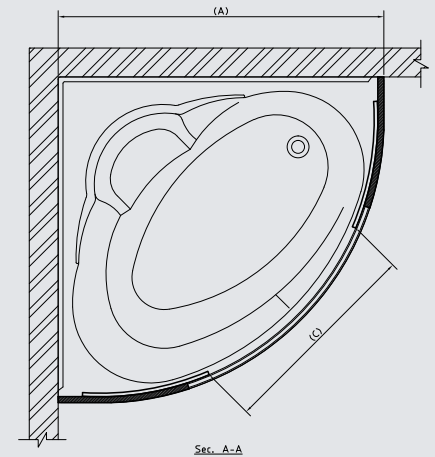

BATH ENCLOSURES

كابيننة منزلقة لبانيو تونك ١٨٠ X ١٢٠ سم يمين أو شمال
بوليستيرين فقط

Sec. A-A

FRONT ELEVATION

Table of dimensions

Dim.(A) Length(mm)	Dim.(B) Width(mm)	Dim.(C) Opening(mm)
1800	1200	575

كابيننة منزلقة لبانيو كونكت كورنر
٩٠ X ١٧٠ سم يمين أو شمال بولستيرين فقط

Sec. A-A

FRONT ELEVATION

Table of dimensions

Dim.(A) Length(mm)	Dim.(B) Width(mm)	Dim.(C) Opening(mm)
1700	900	470

كابيننة منزلقة لبانيو كورنر مقاسات مختلفة بولستيرين فقط

Sec. A-A

FRONT ELEVATION

Table of dimensions

Dim.(A) Length(mm)	Dim.(C) Opening(mm)
1000:1100	555
1150:1200	555
1250:1300	850
1350:1400	900
1500:1500	1080