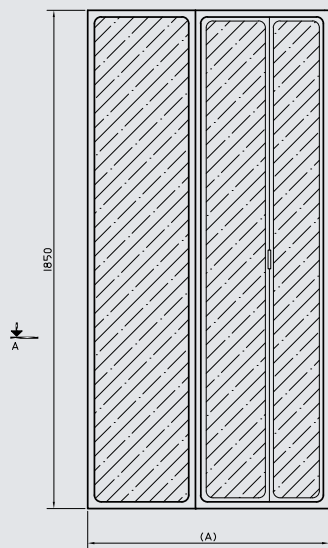

# SHOWER ENCLOSURES

Enclosure with folding doors for 5-sided 90 x 90cm, or 100 x 100cm shower trays.

كابينة منطبقة لحمام قدم خماسي  
٩٠ X ٩٠ أو ١٠٠ X ١٠٠ سم

FRONT ELEVATION

Table of dimensions

SHOWER TRAY (Pentagon)	Dim.(A) Length(mm)	Dim.(B) Width(mm)	Dim.(C) Opening(mm)
900	900:920	900:920	550
1000	1000:1020	1000:1020	550