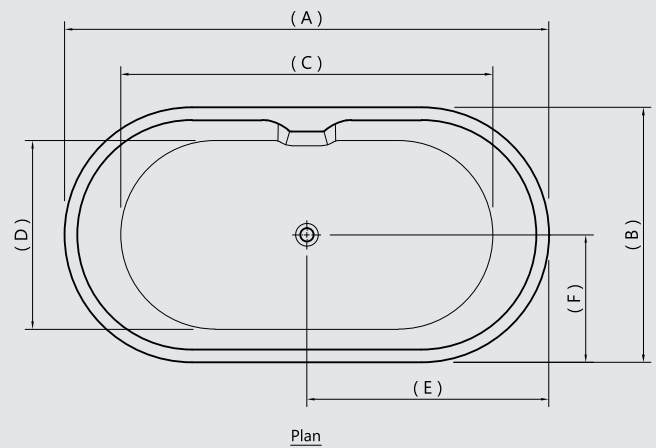

GA 731 Media Plus 190 x 100 with full panel one piece

ميديا بلس ١٩٠ X ١٠٠
بالجانب الكامل قطعه واحده

Code	Description	(A)	(B)	(C)	(D)	(E)	(F)	(G)	(H)	Height tub w/panel
GA 731	Media Plus 1900X1000	1900	1000	1460	740	950	500	450	75	600
GA 730	Media Plus 1800X900	1800	900	1360	640	900	450	450	75	600
GA 453	Media Plus 1750X800	1750	800	1130	480	875	400	420	75	600