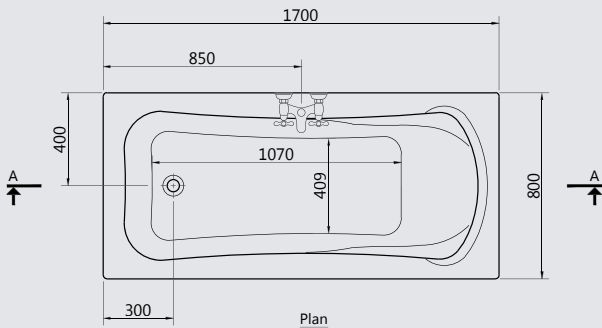

KIMERA 170

Available in whirlpool systems

بتوفر كمساج
المقبض والمخدرات إختياري

1. G 8712 Kimera 170 x 80 cm bathing tub كيميرا ٨٠x١٧٠ سم
2. G 8694 170 cm side end panel جانب ١٧٠ سم
3. G 8746 80 cm small side end panel جانب صغير ٨٠ سم

Plan

CONCA

Available in whirlpool systems

بتوفر كمساج

1. G 8674 Conca 170x80 cm with hangrips. كونكا ٨٠x١٧٠ سم بمقبض كروم
2. G 8694 Conca side end panel جانب ١٧٠ سم
3. G 8746 Conca Right small end panel جانب صغير ٨٠ سم يمين او شمال