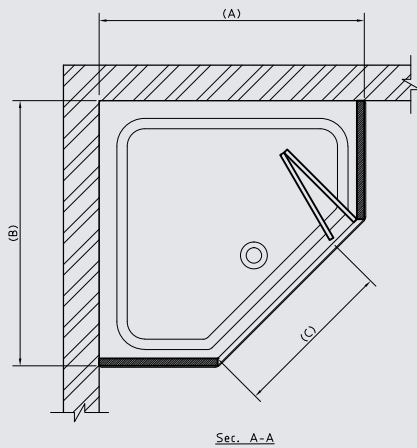

# SHOWER ENCLOSURES

Enclosure with folding doors for 5-sided 90 x 90cm, or 100 x 100cm shower trays.

كابينة منطبقة لحمام قدم خماسي  
٩٠ X ٩٠ أو ١٠٠ X ١٠٠ سم

FRONT ELEVATION

Table of dimensions

SHOWER TRAY (Pentagon)	Dim.(A) Length(mm)	Dim.(B) Width(mm)	Dim.(C) Opening(mm)
900	900:920	900:920	550
1000	1000:1020	1000:1020	550