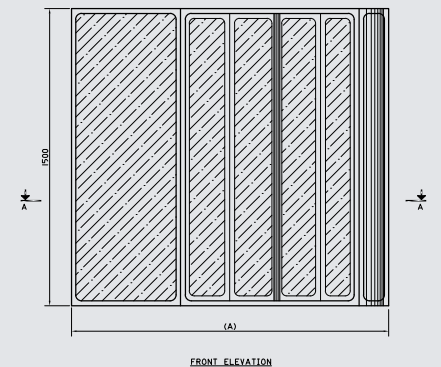

FRONT ELEVATION

Table of dimensions

Dim.(A) Length(mm)	Dim.(B) Width(mm)	Dim.(C) Opening(mm)
1600	900	880