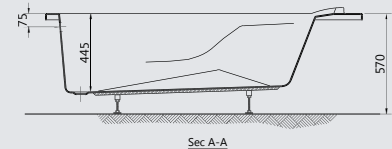

SHOWER COLUMNS

G 9035

Shower column
wall 180 x 40
وحدة دوش حائطية
سم ٤٠ X ١٨٠

GA 474

Shower column
wall 120 x 40 cm
وحدة دوش حائطية
سم ٤٠ X ١٢٠

G 9038

Shower column
corner 123x54cm
وحدة دوش ركنية
سم ٥٤ X ١٢٣

Showering Environment

- 2 Shower modes
- Fixed overhead & hand spray
- 6 Body Jets
- Single lever mixer
- Diverter

G 9035

G 9038

TONIC

يمين

Available in whirlpool systems

يتوفر كمساج

G 8822 Tonic 180 x 120 Right

بانيو تونيك ١٢٠X١٨٠ سم يمين

G 8834 Tonic 180 x 120 Left

بانيو تونيك ١٢٠X١٨٠ سم شمال

G 8830 Tonic Panel

جانب لبانيو تونيك

G 929167 Pillows are optional

مساند الرأس إختيارية

Sec A-A

Sec A-A