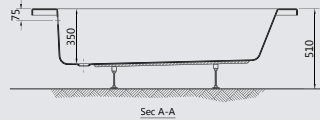

# SURF

شمال

Available in whirlpool systems

بتوفر كمساج

- G 8689 Surf right 160x90 cm      سيرف يمين ٩٠x١٦٠ سم
- G 8688 Surf Left 160x90 cm      سيرف شمال ٩٠x١٦٠ سم
- GA 464 Surf right 150x80 cm      سيرف يمين ٨٠ X ١٥٠ سم
- GA 465 Surf Left 150x80 cm      سيرف شمال ٨٠ X ١٥٠ سم
- G 8662 Surf 160cm Right panel      جانب سيرف ٩٠ X ١٦٠ سم يمين
- GA 547 Surf 160cm Left panel      جانب سيرف ٩٠ X ١٦٠ سم شمال
- GA 480 Surf 150x80cm Right or Left panel      جانب سيرف ٨٠ X ١٥٠ سم يمين أو شمال