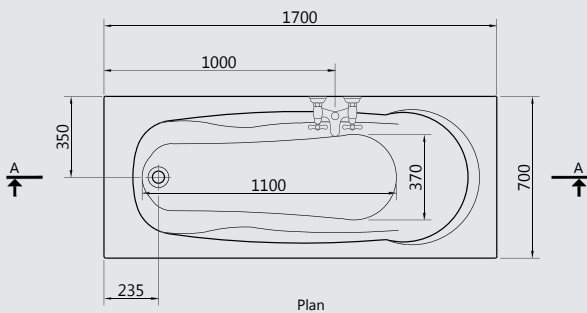

BAHAMA

1. **GA833** Bahama 170x70 cm باهاما 170 x 70 سم
   G8694 Panel 170 cm جانب 170 سم
   G8570 Small panel 70 cm right or left جانب 70 سم يمين أو شمال

Plan

KIMERA 180

Available in whirlpool systems

يتوفر كمساج
مسند الرأس والمقبض اختياري

1. **G 8671** Kimera 180 x 90 cm bathing tub كيميرا 180 x 90 سم
   G 8645 Kimera 180 cm side end panel جانب كيميرا 180 سم
   G 8417 Kimera 90 cm side end panel جانب كيميرا 90 سم