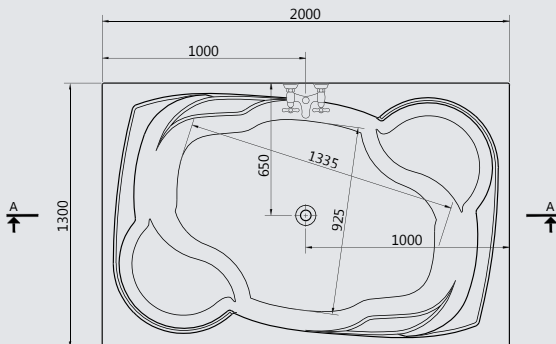

REUNION

Available in whirlpool systems

یتوفر کمساج

G 8850 Reunion 130x200 cm ري يونيون ۲۰۰x۱۳۰ سم

G 8916 Reunion 200 cm side panel. جانب ري يونيون ۲۰۰ سم

G 8918 Reunion Right or Left 130 cm small side panel. جانب صغير ري يونيون يمين او شمال ۱۳۰ سم

OVER FLOW

Available in whirlpool systems only

یتوفر کمساج فقط

Overflow 215 x 110 cm bathing tub. اوفرفلو ۱۱۰x۲۱۵ سم

G 8796 Overflow 215 cm side panel. جانب لبانيو اوفرفلو ۲۱۵ سم

G 8800 Overflow Right or Left small end panel. جانب صغير لبانيو اوفرفلو يمين او شمال ۱۱۰ سم