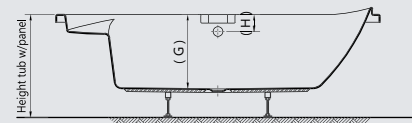

ULYSSE

1. **GA 452** Ulysse 170 x 70 x 35 اولیس ۲۵ X ۷۰ X ۱۷۰ سم
2. **GA 451** Ulysse 150 x 70 x 35 اولیس ۲۵ X ۷۰ X ۱۵۰ سم
3. **G 8694** 170 cm side panel. جانب ۱۷۰ سم
4. **G 8757** 150 cm side panel. جانب ۱۵۰ سم
5. **G 8570** Right or Left 70 cm small end panel. جانب صغیر یمن او شمال ۷۰ سم

Code	Description	(A)	(B)	(C)	(D)	(E)	(F)	(I)	(G)	(H)	Height tub w/panel
GA 452	ULYSSE 1700X700	1700	700	1150	470	250	350	500	350	75	540
GA 451	ULYSSE 1500X700	1500	700	950	470	250	350	500	350	75	540

STEP

1. **GA859** Step 170x70 w. seat ستیب ۷۰ X ۱۷۰ سم بکرسی
2. **GA721** Step 150x70 w. seat ستیب ۷۰ X ۱۵۰ سم بکرسی
3. **G8694** Panel 170 cm جانب ۱۷۰ سم
4. **G8757** Panel 150 cm جانب ۱۵۰ سم
5. **G8570** Small panel 70 cm right or left جانب ۷۰ سم یمن او شمال

Sec A-A

Code	Description	(A)	(B)	(C)	(D)	(E)	(F)	(I)	(G)	(H)	Height tub w/panel
GA 859	STEP 1700X700	1700	700	1010	360	850	350	1000	390	90	540
GA 721	STEP 1500X700	1500	700	810	360	750	350	900	390	90	540