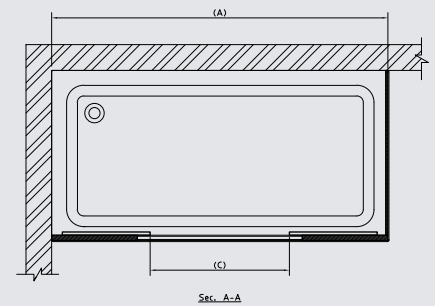

SHOWER ENCLOSURES

كابينة منزلقة لحمام قدم مربع مقاسات مختلفة

Dim.(A) Length(mm)	Dim.(C) Opening(mm)
600:800	450
810:900	515
910:1000	580
1010:1100	645
1110:1200	710
1210:1300	775
1310:1400	840
1410:1500	900

وحدة باب منطبقه لحمام قدم

Table of dimensions

Dim.(A) Length(mm)	Dim.(C) Opening(mm)
600:800	590
810:900	690
910:1000	790

وحدة باب لحمام قدم من 121 إلى 250 سم منزلقة

Shower Tray Side screen From 14 to 90 cm.

جانب ثابت لحمام قدم من 14 إلى 90 سم

Sec. A-A

Dim.(A) Length(mm)	Dim.(C) Opening(mm)
1210:1300	500
1310:1400	550
1410:1500	600
1510:1600	650
1610:1700	700
1710:1800	750
1810:1900	800
1910:2000	850
2010:2100	900
2110:2200	950
2210:2300	1000
2310:2400	1050
2410:2500	1100