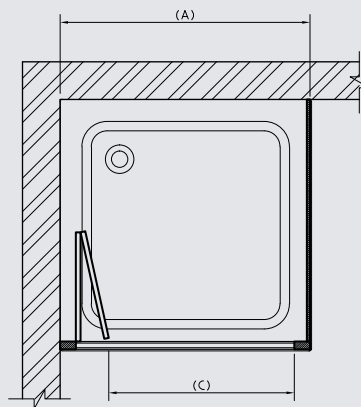

SHOWER ENCLOSURES

كابينة منزلقة لحمام قدم مربع مقاسات مختلفة

Dim.(A) Length(mm)	Dim.(C) Opening(mm)
600:800	450
810:900	515
910:1000	580
1010:1100	645
1110:1200	710
1210:1300	775
1310:1400	840
1410:1500	900

وحدة باب منطبقه لحمام قدم

Sec. A-A

Table of dimensions

Dim.(A) Length(mm)	Dim.(C) Opening(mm)
600:800	590
810:900	690
910:1000	790

وحدة باب لحمام قدم من 121 إلى 250 سم منزلقة

Shower Tray Side screen From 14 to 90 cm.

جانب ثابت لحمام قدم من 14 إلى 90 سم

Dim.(A) Length(mm)	Dim.(C) Opening(mm)
1210:1300	500
1310:1400	550
1410:1500	600
1510:1600	650
1610:1700	700
1710:1800	750
1810:1900	800
1910:2000	850
2010:2100	900
2110:2200	950
2210:2300	1000
2310:2400	1050
2410:2500	1100