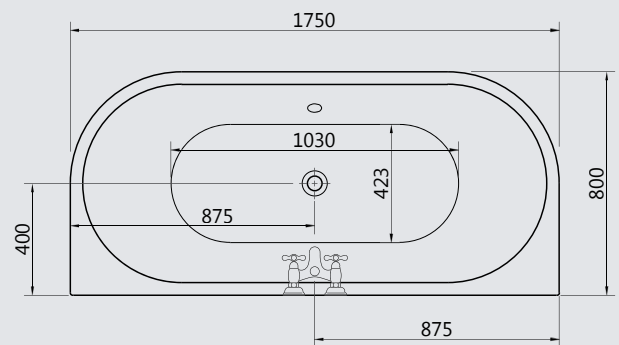

## DEA

GA 460 Dea 175 x 80 cm

بانيو ديا ۱۷۵ X ۸۰ سم

GA 479 Dea panel 175 x 80 cm

جانب لبانيو ديا ۱۷۵ X ۸۰ سم

Sec A-A