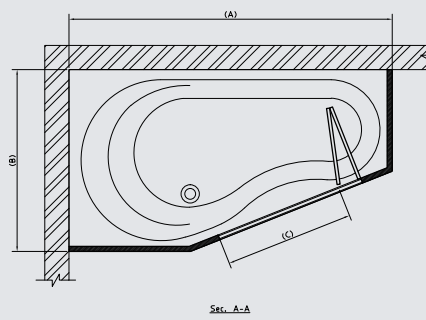

Passion 160x90 cm Folding Bath enclosure  
كابينة منطبقه لباينو باشون ٩٠ X ١٦٠ سم

Table of dimensions

Dim.(A) Length(mm)	Dim.(B) Width(mm)	Dim.(C) Opening(mm)
1600	900	640

Smile 180x105 Sliding Bath enclosure  
Polystyrene only.  
كابينة منزقة لباينو سمايل ١٨٠ X ١٠٥ سم بولسترين فقط