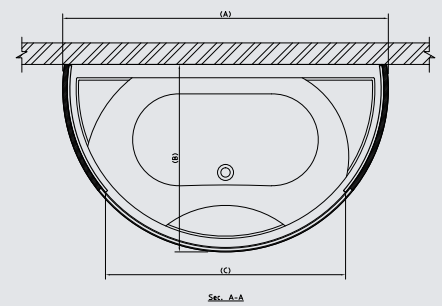

Passion 160x90 cm Folding Bath enclosure  
كابينة منطبقه لباينو باشون ٩٠ X ١٦٠ سم

Table of dimensions

Dim.(A) Length(mm)	Dim.(B) Width(mm)	Dim.(C) Opening(mm)
1600	900	640

Smile 180x105 Sliding Bath enclosure  
Polystyrene only.  
كابينة منزقة لباينو سمايل ١٨٠ X ١٠٥ سم بولسترين فقط