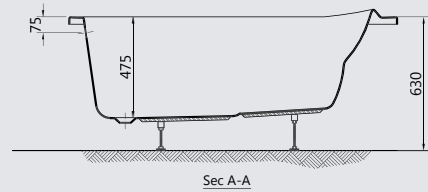

GA725 150x100 right

۱۰۰x ۱۵۰ یمن

GA735 150x100 right panel

جانب ۱۰۰x ۱۵۰ یمن

GA726 150x100 left

شمال ۱۰۰x ۱۵۰

GA736 150x100 left panel

جانب ۱۰۰x ۱۵۰ شمال

Left