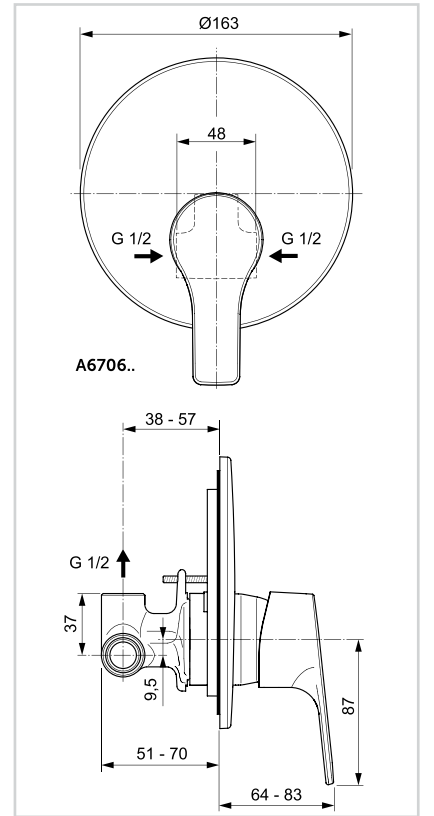

# IDEALSTREAM

**B1487AA**

Bath & Shower mixer  
 خلط بانينو ذو ذراع واحد للتحكم في المياه

**A6707AA**

Bath & Shower built-in mixer  
 خلط دفن بمحول

**A6706AA**

Shower built-in mixer  
 خلط دفن بدون محول