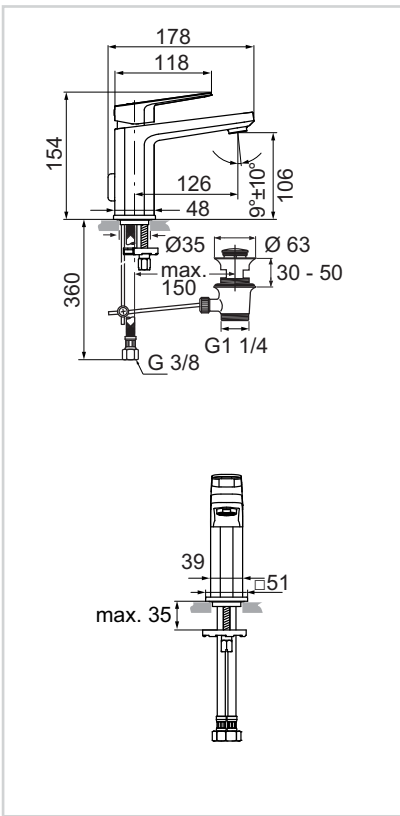

A6328AA

Vessel mixer, 5lt/min flow rate
خلط حوض عالى ذو ذراع واحد وقلب سيراميك، مناسب للأنحواض المرتفعة عن الرخامة