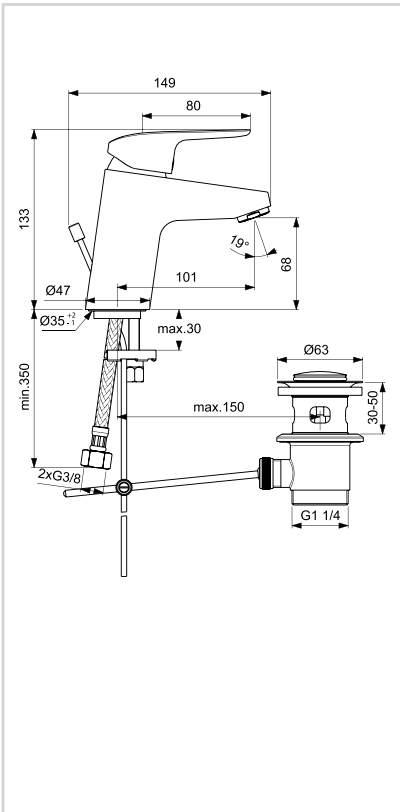

B1716AA

Basin mixer with tubular spout
خلط حوض بقنطرة عالية متحركة