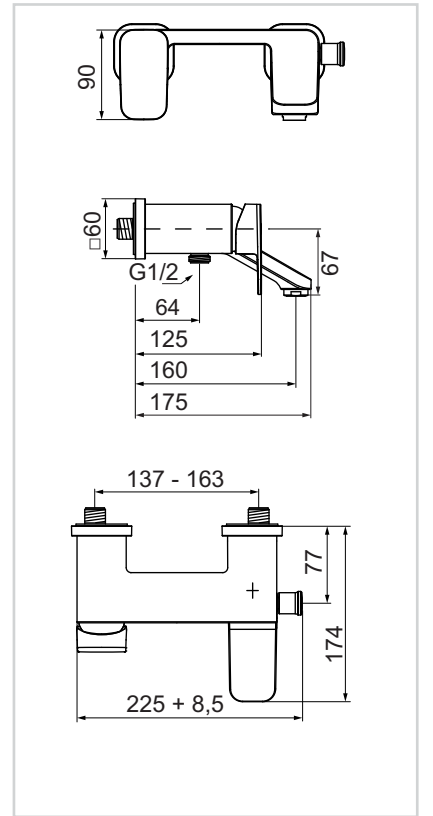

TONIC II

Bidet mixer, 5lt/min flow rate
خلط للبيدية قلب سيراميك ذو ذراع واحد للتحكم في المياه

Bath & Shower free standing mixer
Kit 1 for in - floor installation
خلط بانينو بمجموعة دوش (سماعة + خرطوم)
يثبت على ارض الحمام

Bath & Shower mixer
خلط بانينو ذو ذراع واحد للتحكم في المياه