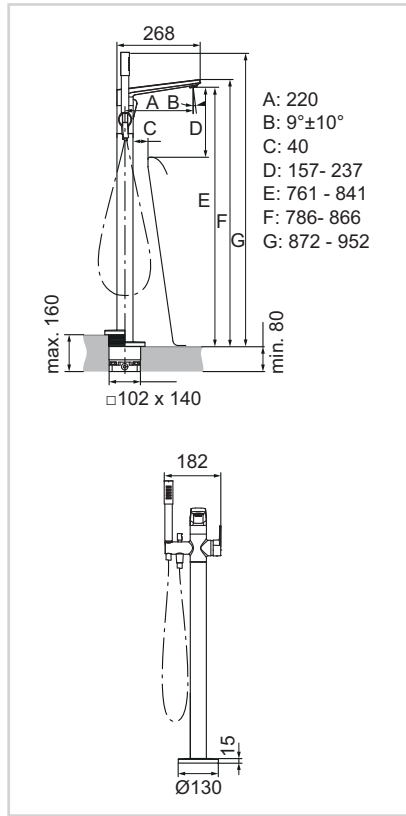

# TONIC II

**A6336AA**

Bidet mixer, 5lt/min flow rate  
 خلط للبيدية قلب سيراميك ذو ذراع واحد للتحكم في المياه

**A6347AA**

Bath & Shower free standing mixer  
 Kit 1 for in - floor installation  
 خلط بانينو بمجموعة دوش ( سماعة + خرطوم )  
 يثبت على ارض الحمام

**A6338AA**

Bath & Shower mixer  
 خلط بانينو ذو ذراع واحد للتحكم في المياه