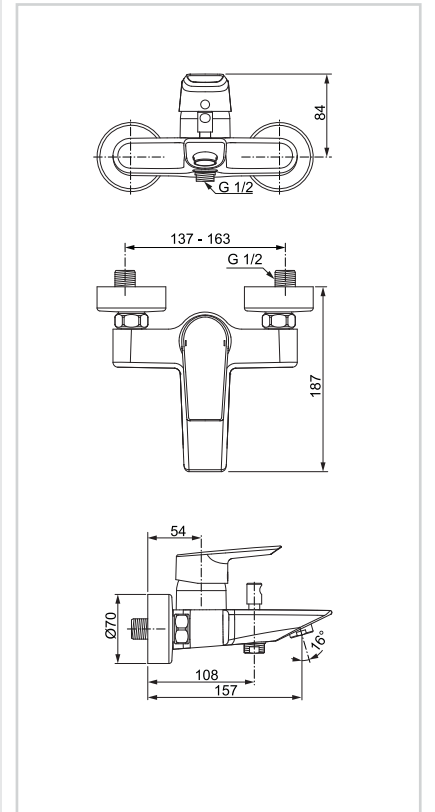

TESI

A6573AA

Vessel mixer

خلط حوض عالى ذو ذراع واحد وقلب سيراميك،
مناسب للحواس المرتفعة عن الرخامة

A6579AA

Bidet mixer

خلط للبيديّة قلب سيراميك ذو ذراع واحد للتحكم
فى المياه

A6583AA

Bath & Shower mixer

خلط بانيو ذو ذراع واحد للتحكم فى المياه