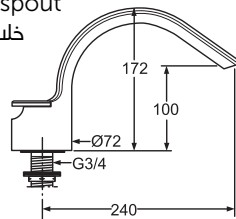

A4293AA

Bath & Shower, 4 holes with spout
خلاط بانيو يثبت على سطح افقى، يشمل
مقابض، سماعة وخرطوم دوش