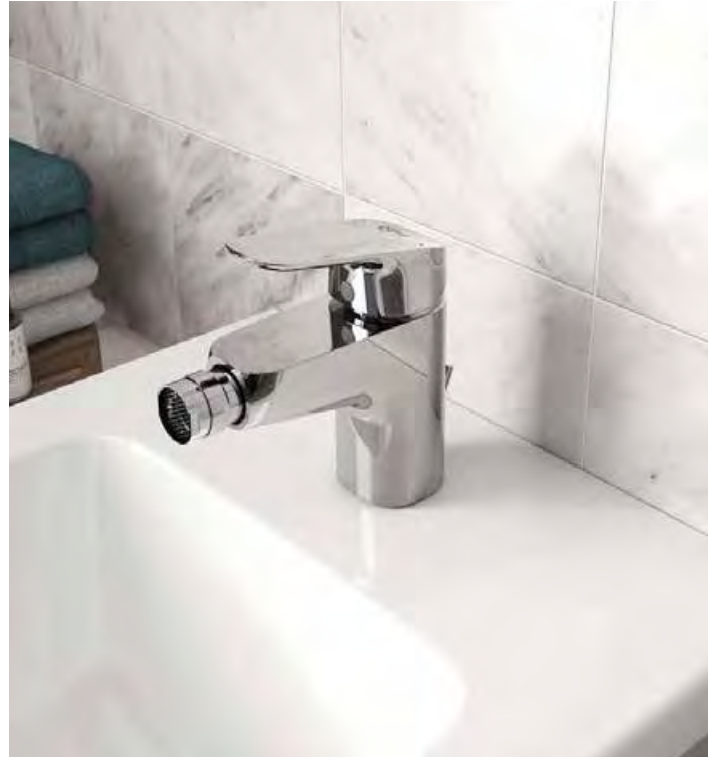

Basin mixer with tubular spout
خلط حوض بقنطرة عالية متحركة