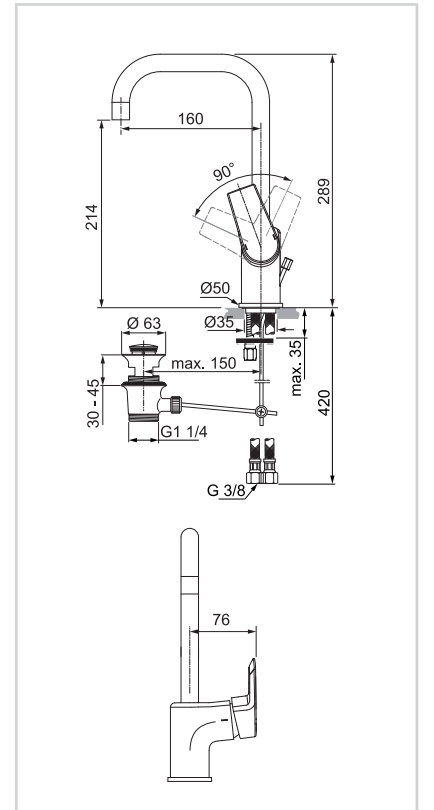

TESI

A6555AA

Basin mixer

خلط حوض قلب سيراميك ذو ذراع واحد للتحكم في المياه

A6563AA

Basin mixer Grande, 5lt/min flow rate

خلط حوض عالى ذو ذراع واحد وقلب سيراميك

A6571AA

Basin mixer with high tubular spout

خلط حوض بقنطرة عالية متحركة