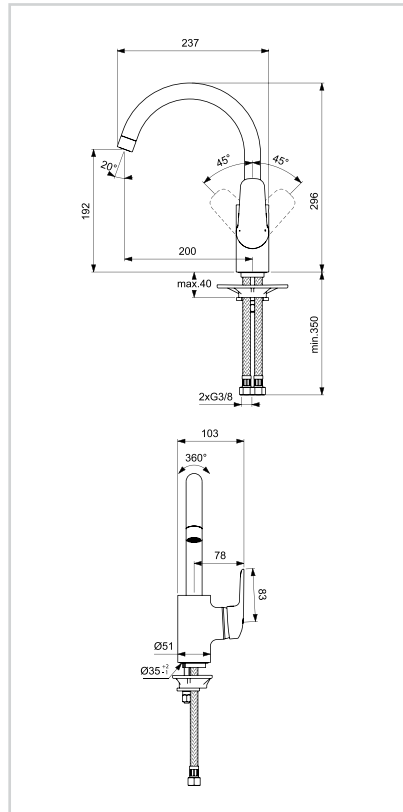

KITCHEN FITTINGS

B1488AA

Kitchen mixer with tubular spout
IdealStream
خلط حوض مطبخ بقنطرة عالية متحركة

B1727AA

Kitchen mixer with high spout
ceraflex
خلط حوض مطبخ بقنطرة عالية متحركة

B1730AA

Kitchen mixer wall mounted
ceraflex
خلط حوض مطبخ يعلق على الحائط