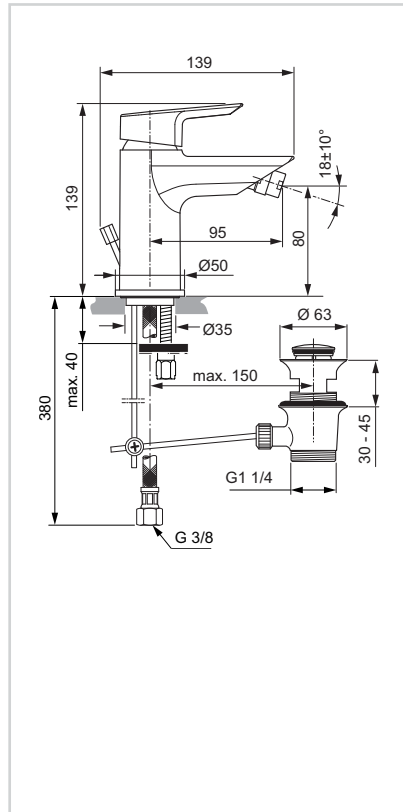

TESI

A6573AA

Vessel mixer

خلط حوض عالى ذو ذراع واحد وقلب سيراميك،
مناسب للحواس المرتفعة عن الرخامة

A6579AA

Bidet mixer

خلط للبيديّة قلب سيراميك ذو ذراع واحد للتحكم
فى المياه

A6583AA

Bath & Shower mixer

خلط بانيو ذو ذراع واحد للتحكم فى المياه