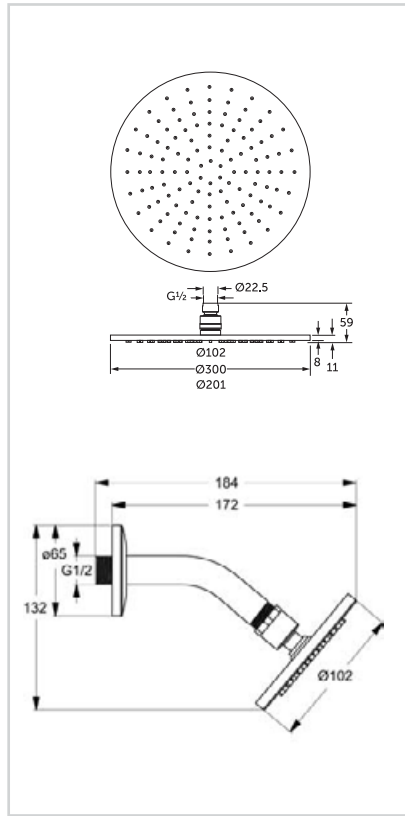

IDEALRAIN

B9845AA

IdealRain Pro rain shower L1 40 cm
ايديال رين شاوور مربع قطر ٤٠ سم

B9443AA

IdealRain Rain shower L1 30 cm
ايديال رين شاوور L1 دائرية قطر ٣٠ سم

B9442AA

IdealRain Rain shower M1 20 cm
ايديال رين شاوور M1 دائرية قطر ٢٠ سم

B9444AA

IdealRain wall arm 30 cm
ذراع ايديال رين حائطي ٣٠ سم

B9446AA

IdealRain ceiling arm 15 cm
ذراع ايديال رين سقفي ١٥ سم