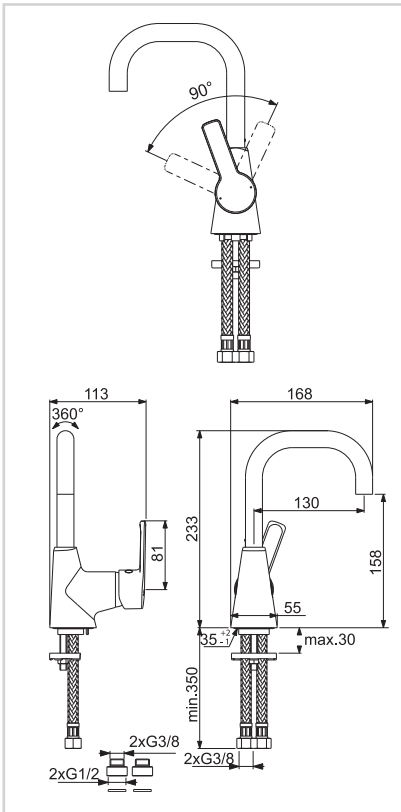

KITCHEN FITTINGS

B1488AA

Kitchen mixer with tubular spout
IdealStream
خلط حوض مطبخ بقنطرة عالية متحركة

B1727AA

Kitchen mixer with high spout
ceraflex
خلط حوض مطبخ بقنطرة عالية متحركة

B1730AA

Kitchen mixer wall mounted
ceraflex
خلط حوض مطبخ يعلق على الحائط