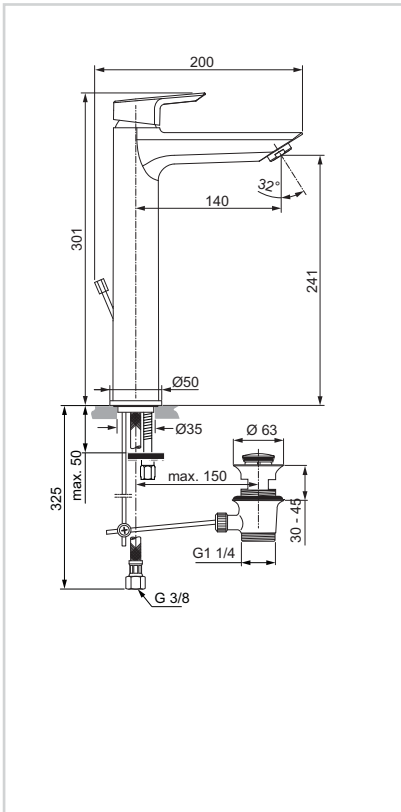

TESI

A6573AA

Vessel mixer

خلط حوض عالى ذو ذراع واحد وقلب سيراميك،
مناسب للحواس المرتفعة عن الرخامة

A6579AA

Bidet mixer

خلط للبيديّة قلب سيراميك ذو ذراع واحد للتحكم
فى المياه

A6583AA

Bath & Shower mixer

خلط بانيو ذو ذراع واحد للتحكم فى المياه