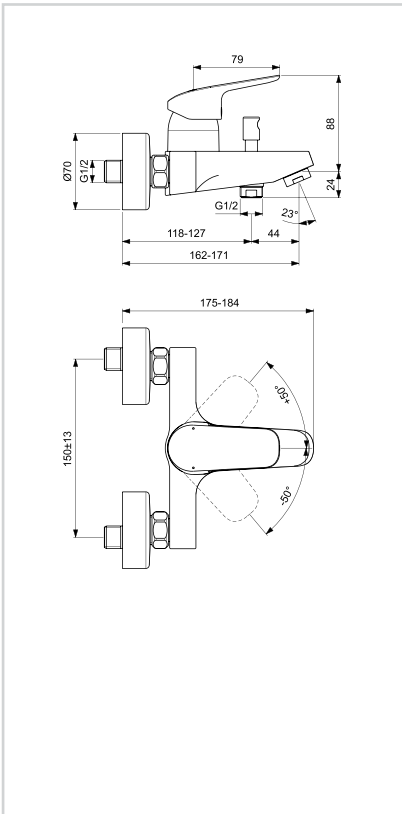

# NEW CERAFLEX

**B1721AA**

Bath & Shower mixer without accessories  
 خلط باتيو ذو ذراع واحد للتحكم فى المياه

**A6758AA**

Bath & Shower built-in mixer  
 خلط دفن بمحول

**A6757AA**

Shower built-in mixer  
 خلط دفن بدون محول