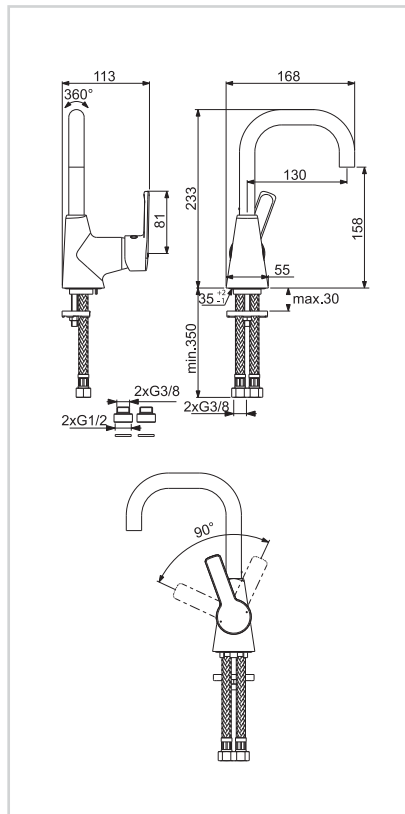

B1264AA

Bidet mixer

خلط للبيدية قلب سيراميك ذو ذراع واحد للتحكم في المياه