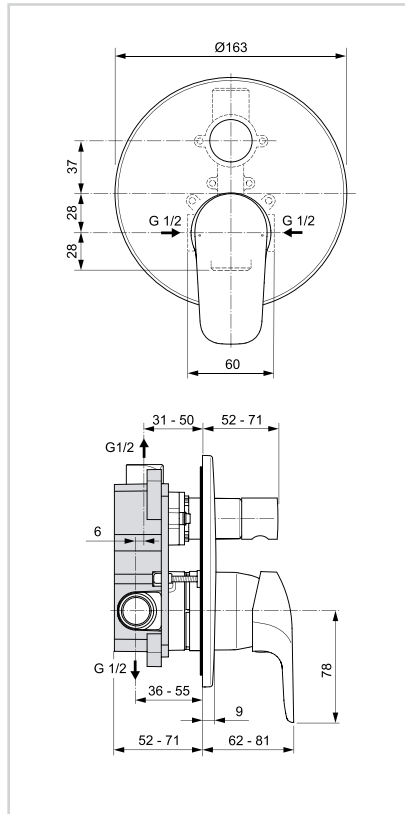

# NEW CERAFLEX

**B1721AA**

Bath & Shower mixer without accessories  
 خلط باتيو ذو ذراع واحد للتحكم فى المياه

**A6758AA**

Bath & Shower built-in mixer  
 خلط دفن بمحول

**A6757AA**

Shower built-in mixer  
 خلط دفن بدون محول