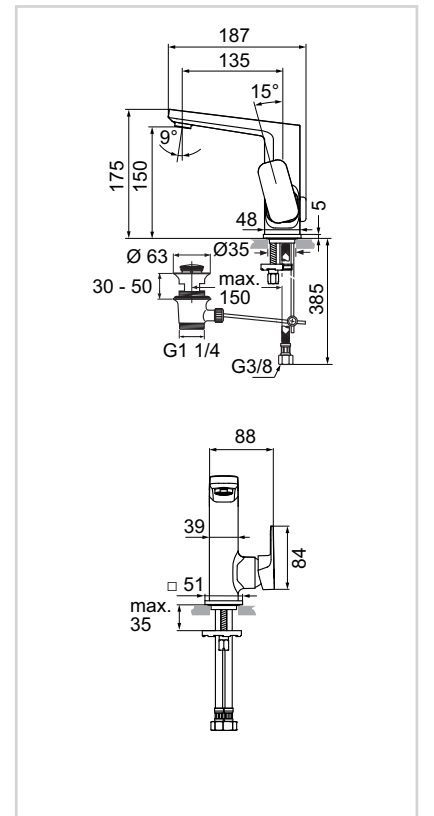

TONIC II

A6326AA

Basin mixer, 5lt/min flow rate
خلط حوض قلب سيراميك ذو ذراع واحد للتحكم في المياه

A6328AA

Vessel mixer, 5lt/min flow rate
خلط حوض عالى ذو ذراع واحد وقلب سيراميك، مناسب للأنحواض المرتفعة عن الرخامة

A6332AA

Basin mixer high spout, 5lt/min flow rate
خلط حوض بقتطرة عالية