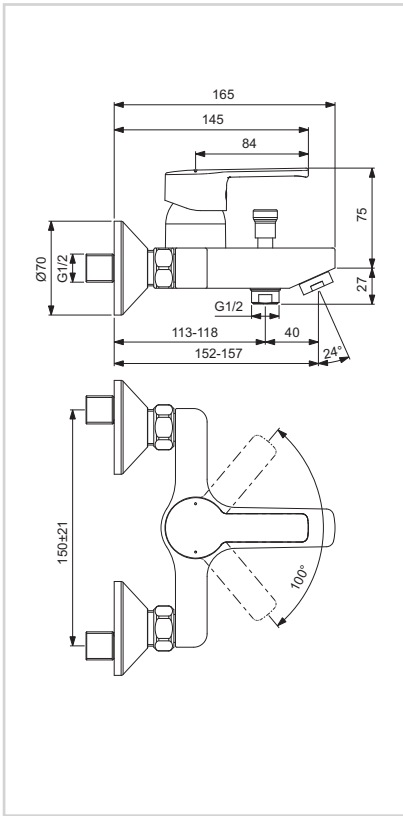

# IDEALSTREAM

**B1487AA**

Bath & Shower mixer  
 خلط بانينو ذو ذراع واحد للتحكم في المياه

**A6707AA**

Bath & Shower built-in mixer  
 خلط دفن بمحول

**A6706AA**

Shower built-in mixer  
 خلط دفن بدون محول