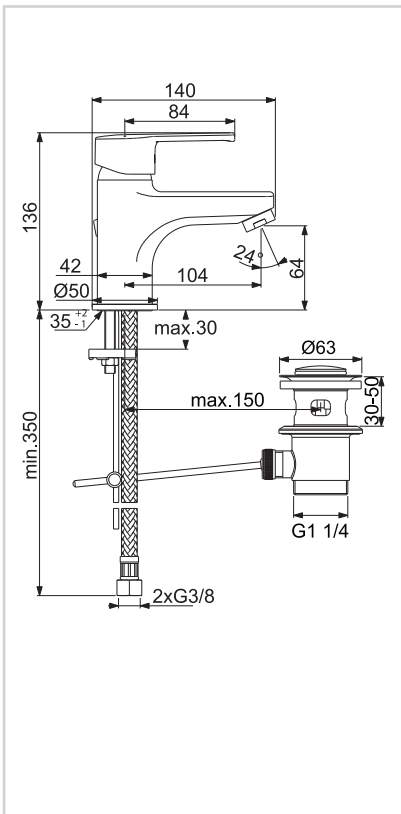

B1263AA

Basin mixer with high spout

خلط حوض بقنطرة عالية متحركة