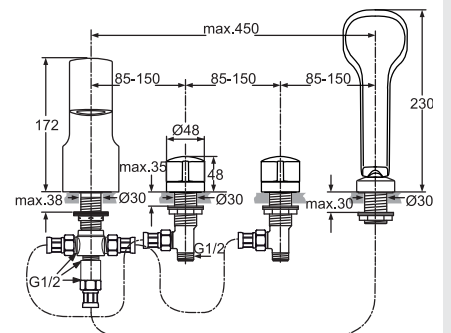

MELANGE

ORIGINAL DELIGHT

Melange bath & shower rim mounted mixer, 4 holes, with spout, hidden aerator, ceramic valve G1/2" 90° left and right, with accessories, metal handles, automatic diverter, chrome.

A4293AA

Bath & Shower, 4 holes with spout
خلاط بانيو يثبت على سطح افقى، يشمل
مقابض، سماعة وخرطوم دوش