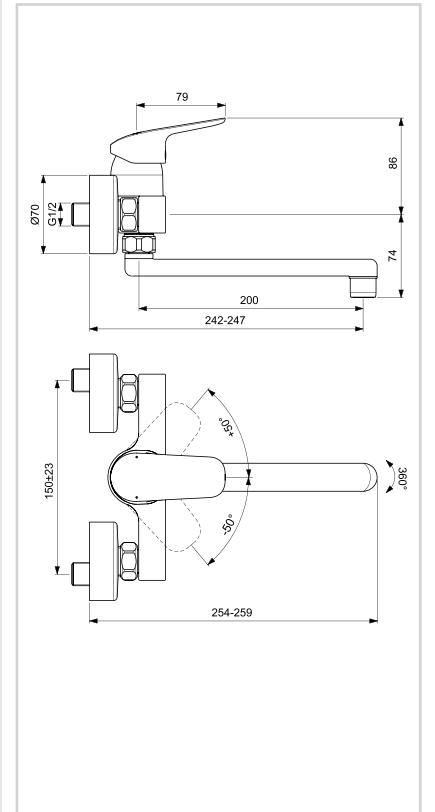

KITCHEN FITTINGS

B1488AA

Kitchen mixer with tubular spout
IdealStream
خلط حوض مطبخ بقنطرة عالية متحركة

B1727AA

Kitchen mixer with high spout
ceraflex
خلط حوض مطبخ بقنطرة عالية متحركة

B1730AA

Kitchen mixer wall mounted
ceraflex
خلط حوض مطبخ يعلق على الحائط