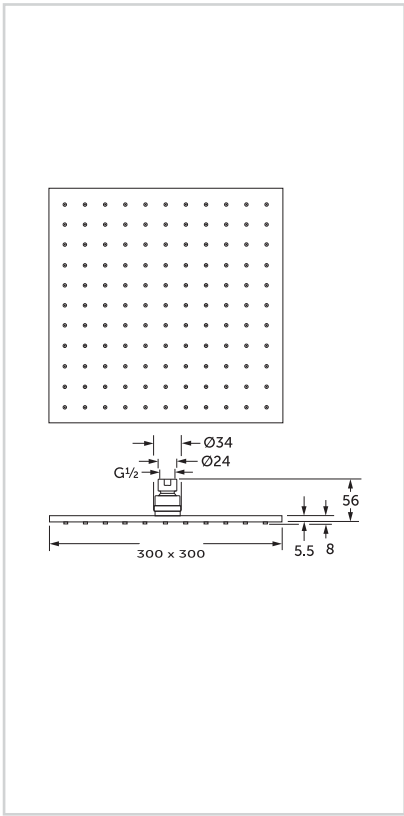

IDEALRAIN

B9845AA

IdealRain Pro rain shower L1 40 cm
ايديال رين شاوور مربع قطر ٤٠ سم

B9443AA

IdealRain Rain shower L1 30 cm
ايديال رين شاوور L1 دائرية قطر ٣٠ سم

B9442AA

IdealRain Rain shower M1 20 cm
ايديال رين شاوور M1 دائرية قطر ٢٠ سم

B9444AA

IdealRain wall arm 30 cm
ذراع ايديال رين حائطي ٣٠ سم

B9446AA

IdealRain ceiling arm 15 cm
ذراع ايديال رين سقفي ١٥ سم