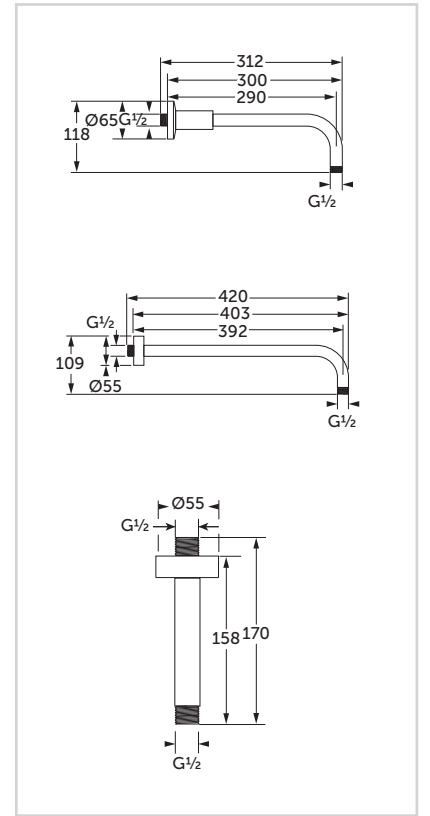

IDEALRAIN

B9845AA

IdealRain Pro rain shower L1 40 cm
ايديال رين شاوور مربع قطر ٤٠ سم

B9443AA

IdealRain Rain shower L1 30 cm
ايديال رين شاوور L1 دائرية قطر ٣٠ سم

B9442AA

IdealRain Rain shower M1 20 cm
ايديال رين شاوور M1 دائرية قطر ٢٠ سم

B9444AA

IdealRain wall arm 30 cm
ذراع ايديال رين حائطي ٣٠ سم

B9446AA

IdealRain ceiling arm 15 cm
ذراع ايديال رين سقفي ١٥ سم