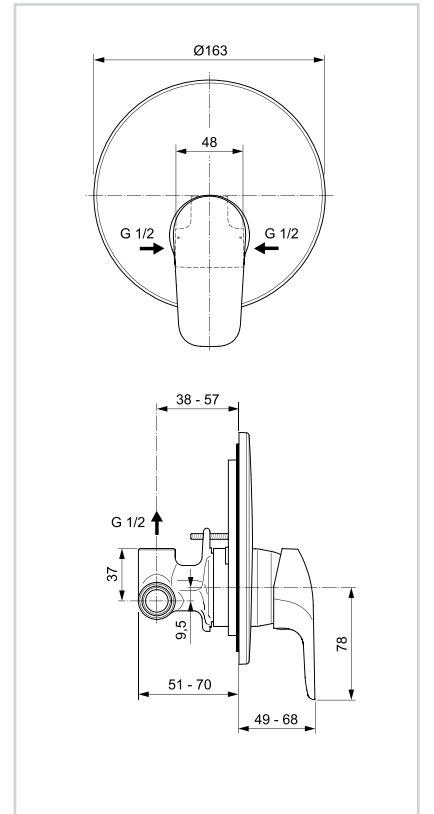

# NEW CERAFLEX

**B1721AA**

Bath & Shower mixer without accessories  
 خلط باتيو ذو ذراع واحد للتحكم فى المياه

**A6758AA**

Bath & Shower built-in mixer  
 خلط دفن بمحول

**A6757AA**

Shower built-in mixer  
 خلط دفن بدون محول