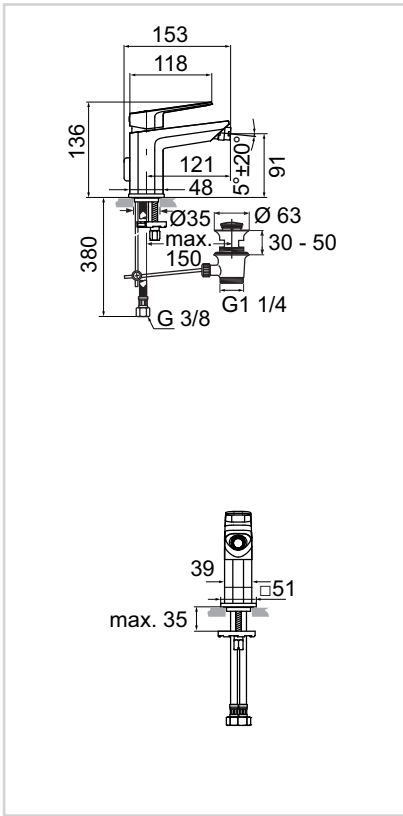

**A6338AA**

Bath & Shower mixer  
 خلط بانينو ذو ذراع واحد للتحكم في المياه