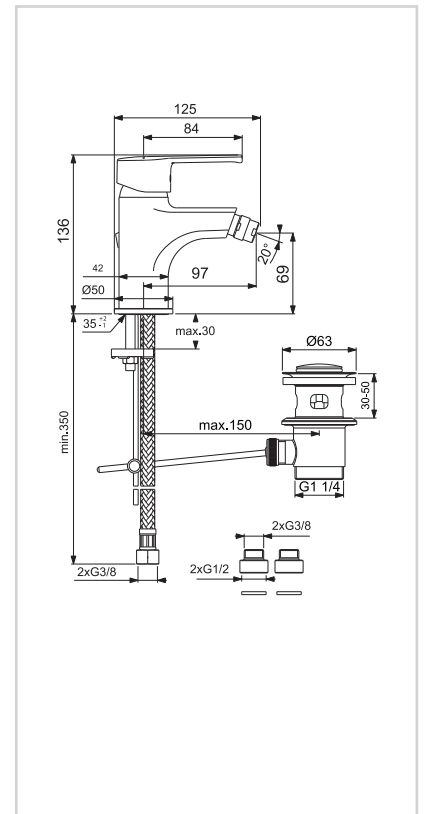

IDEALSTREAM

B1262AA

Basin mixer

خلط حوض قلب سيراميك ذو ذراع واحد للتحكم في المياه

B1263AA

Basin mixer with high spout

خلط حوض بقنطرة عالية متحركة

B1264AA

Bidet mixer

خلط للبيدية قلب سيراميك ذو ذراع واحد للتحكم في المياه