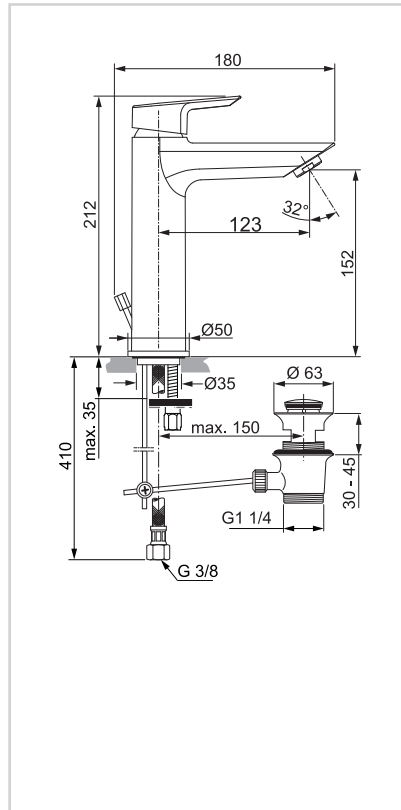

TESI

A6555AA

Basin mixer

خلط حوض قلب سيراميك ذو ذراع واحد للتحكم في المياه

A6563AA

Basin mixer Grande, 5lt/min flow rate

خلط حوض عالى ذو ذراع واحد وقلب سيراميك

A6571AA

Basin mixer with high tubular spout

خلط حوض بقنطرة عالية متحركة