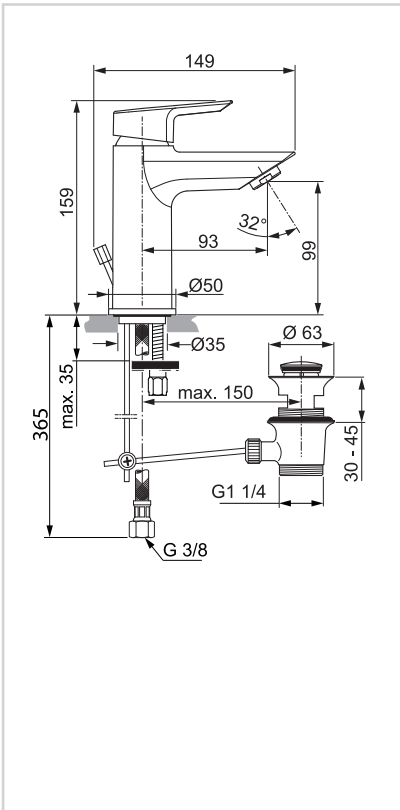

TESI

A6555AA

Basin mixer

خلط حوض قلب سيراميك ذو ذراع واحد للتحكم في المياه

A6563AA

Basin mixer Grande, 5lt/min flow rate

خلط حوض عالى ذو ذراع واحد وقلب سيراميك

A6571AA

Basin mixer with high tubular spout

خلط حوض بقنطرة عالية متحركة