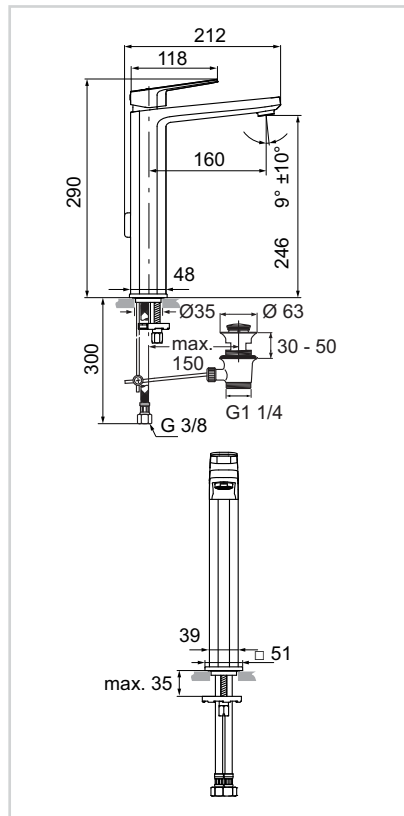

A6332AA

Basin mixer high spout, 5lt/min flow rate
خلط حوض بقتطرة عالية