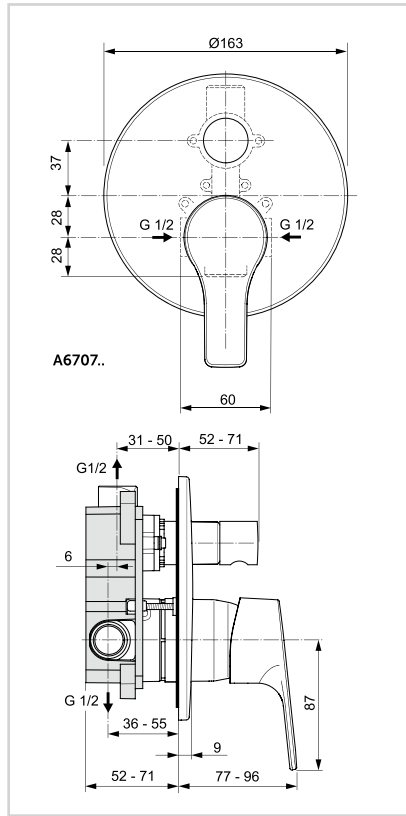

# IDEALSTREAM

**B1487AA**

Bath & Shower mixer  
 خلط بانينو ذو ذراع واحد للتحكم في المياه

**A6707AA**

Bath & Shower built-in mixer  
 خلط دفن بمحول

**A6706AA**

Shower built-in mixer  
 خلط دفن بدون محول