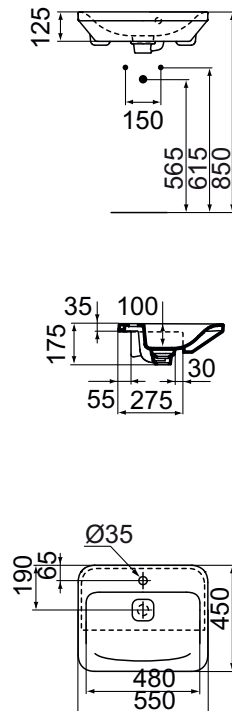

K086201

Vanity bassin 100 X 50
حوض کونترتوب ۱۰۰ x ۵۰ سم