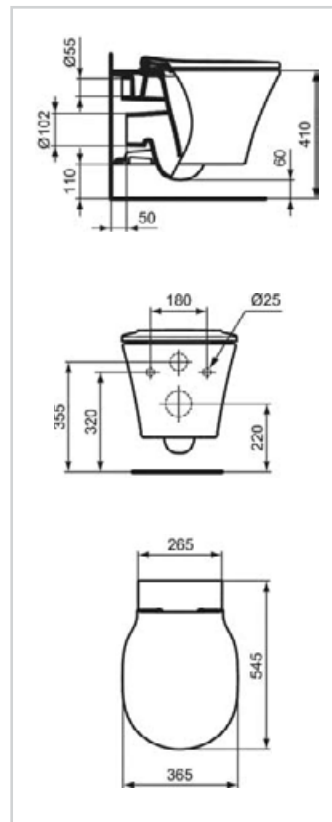

E018001

Back to wall bidet
بيديه بدون دوش

E008701

Wall Hung Bowl with Aquablade system and with Seat & Cover
مرحاض معلق بتغذية خلفية صرف P/S بنظام الأكوابليد الجديد بدون دوش

E026601

Wall hung bidet
بيديه معلق على الحائط