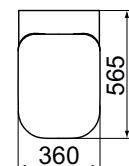

TONIC II

K316901

Close Coupled Bowl back to wall with Aquablade system and with Seat & Cover

مرحاض صرف P/S بنظام الأكوابلد الجديد بدون دوش يشتمل سيديلي

K404901

Tank & Trim 4.5/3L

خزان بالعدة زر مزدوج لتوفير المياه

K523801

Back to wall bidet

بيديه بدون دوش

K316701

Wall Hung Bowl with Aquablade system and with Seat & Cover

مرحاض معلق بتغذية خلفية صرف P/S بنظام الأكوابلد الجديد بدون دوش