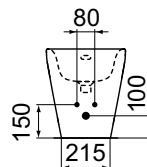

K316701

Wall Hung Bowl with Aquablade system and with Seat & Cover

مرحاض معلق بتغذية خلفية صرف P/S بنظام الأكوابلد الجديد بدون دوش