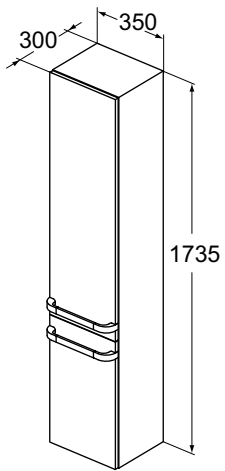

R4359AA

Tonic/TUR 80 cm Handle Chrome
مقبض كروم عرض ٨٠ سم

TONIC II

R4315FC

Vertical Furniture Unit width 35 cm
وحدة موبيليا ٣٥ سم

R4355AA

Tonic/TUR 35 cm Handle Chrome
مقبض كروم عرض ٣٥ سم

CONNECT AIR