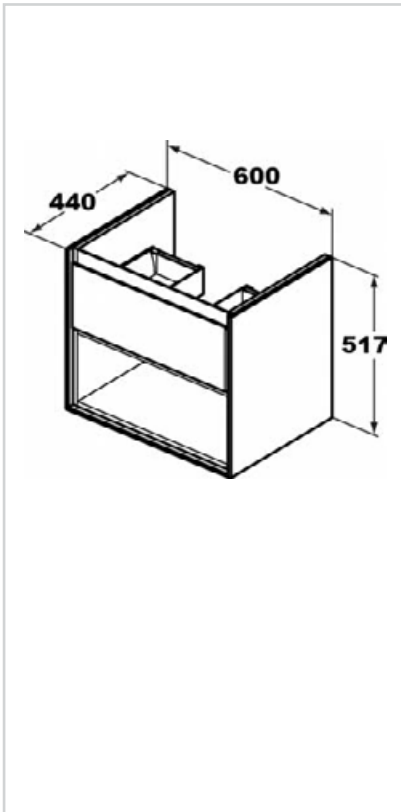

CONNECT AIR

E0826PS

White Furniture Unit with 2 drawer
for basin with size 64cm
وحدة موبيليا بيضاء ٦٤سم وتشمل على ٢ درج

E0828PS

White Furniture Unit with 2 drawer
for basin with size 104cm
وحدة موبيليا بيضاء ١٠٤سم وتشمل على ٢ درج

E0834PS

Vertical Furniture Unit width 35 cm
وحدة موبيليا ٣٥سم رأسية