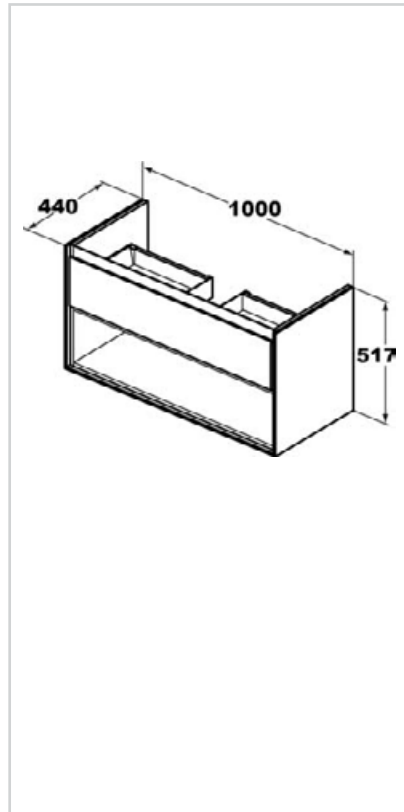

CONNECT AIR

E0826PS

White Furniture Unit with 2 drawer
for basin with size 64cm
وحدة موبيليا بيضاء ٦٤سم وتشمل على ٢ درج

E0828PS

White Furniture Unit with 2 drawer
for basin with size 104cm
وحدة موبيليا بيضاء ١٠٤سم وتشمل على ٢ درج

E0834PS

Vertical Furniture Unit width 35 cm
وحدة موبيليا ٣٥سم رأسية