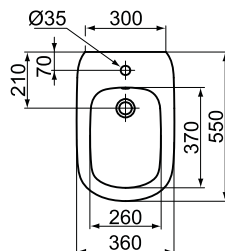

T354601

Wall Hung Bowl with Aquablade system and with Seat & Cover

مرحاض معلق بتغذية خلفية صرف P/S بنظام الأكوابليد الجديد بدون دوش