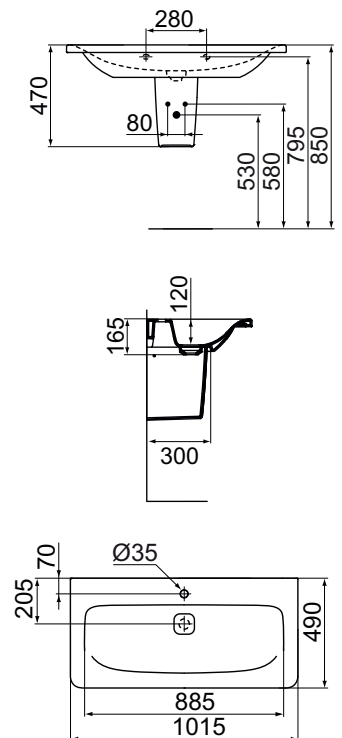

Wall Hung Bidet without douche
بیدیه معلق بدون دوش

K083401

Vessel bassin 55 X 40
حوض کونترتوب ۴۰ x ۵۵ سم

K086201

Vanity bassin 100 X 50
حوض کونترتوب ۱۰۰ x ۵۰ سم

TONIC II

K083901

Vanity bassin 80 X 50
حوض كونترتوب ٨٠ x ٥٠