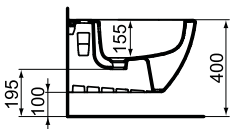

Wall hung bidet
بيديه معلق على الحائط

**T350901**

Vanity basin 80 cm
حوض كونترتوب ٨٠ سم

**T0047PH**

White Furniture Unit with 2
drawer for basin with size
80cm
وحدة موبيليا بيضاء ٨٠ سم وتشمل على
درج واحد

**T0055PH**

Vertical Furniture Unit width
40 cm
وحدة موبيليا عرض ٤٠ سم

Don't Hesitate To Contact Ideal Standard

MAIN OFFICE	88 AL Moltaqua Al Araby Al Mosheer Ahmed Ismail St. Sheraton Tel.: 26969700 Fax.: 26969710	٨٨ الملتقى العربي شارع المشير أحمد إسماعيل - شيراتون ت: ٢٦٩٦٩٧٠٠ ف: ٢٦٩٦٩٧١٠	الإدارة
CUSTOMER SERVICE OFFICE	54 / 17 Ismail Wahby St., From Moustafa El Nahas 9th Area, Nasr City Tel.: 19696 Fax.: 24733217 6 October : 238882746 – 238882747	١٧/٥٤ شارع إسماعيل وهبي من امتداد مصطفى النحاس المنطقة التاسعة - مدينة نصر ت: ١٩٦٩٦ ف: ٢٤٧٣٣٢١٧ ٦ أكتوبر: ٢٣٨٨٨٢٧٤٦ - ٢٣٨٨٨٢٧٤٧	مركز وإدارة خدمة العملاء
SHOWER ENCLOSURES	Cairo and Canal cities and Upper Egypt Tel.: 19696 Fax.: 24728063 Delta Tel.: (048) 2198417 - 012 789 700 60 Fax.: (048) 2200211 Alexandria 012 789 700 70	القاهرة الكبرى و مدن القناة و الصعيد ت: ١٩٦٩٦ ف: ٢٤٧٢٨٠٦٣ الدلتا : ت: ٢١٩٨٤١٧ (٠٤٨) - ٠١٢ ٧٨٩ ٧٠٠ ٦٠ ف: ٢٢٠٠٢١١ (٠٤٨) الإسكندرية : ٠١٢ ٧٨٩ ٧٠٠ ٧٠٠ SE@idealstandard.com البريد الإلكتروني لإدارة الكيائن لجميع انحاء جمهورية مصر العربية	الكيائن