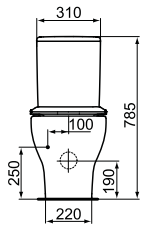

T354001

Back to wall bidet

بيديه بدون دوش