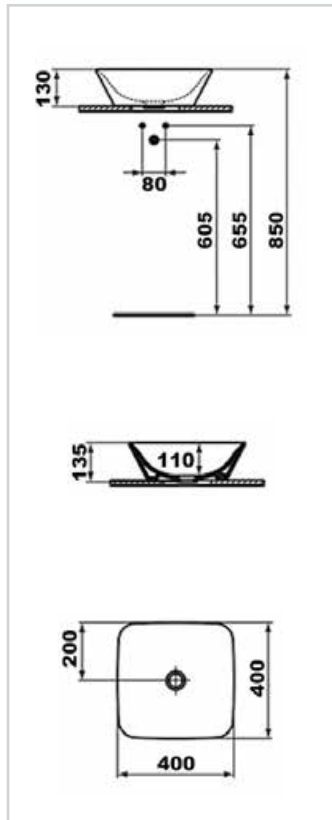

CONNECT AIR

Vessel bassin 60cm
حوض كونترتوب ٦٠ سم

Vessel bassin 40cm
حوض كونترتوب ٤٠ سم

Basin 70cm
حوض ٧٠ سم يثبت على عامود معلق

Vanity bassin 60 X 40 cm
حوض كونترتوب ٦٠ X ٤٠ سم

E074801

Semi pedestal for Basin 70 cm
عامود معلق لحوض ٧٠ سم

E027401

Vanity bassin 100 X 40 cm
حوض كونترتوب ١٠٠ X ٤٠ سم