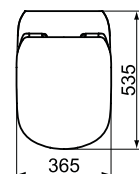

TESI

T355801

Close Coupled Bowl back to wall with Aquablade system and with Seat & Cover

مرحاض صرف P/S بنظام الأكوابليد الجديد بدون دوش ويشمل على سيديلي

T356801

Tank & Trim 4.5/3L

خزان بالعدة زر مزدوج لتوفير المياه

T354001

Back to wall bidet

بيديه بدون دوش

T354601

Wall Hung Bowl with Aquablade system and with Seat & Cover

مرحاض معلق بتغذية خلفية صرف P/S بنظام الأكوابليد الجديد بدون دوش