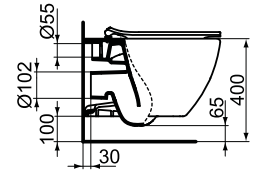

**T354001**

Back to wall bidet

بيديه بدون دوش

**T354601**

Wall Hung Bowl with Aquablade system and with Seat & Cover

مرحاض معلق بتغذية خلفية صرف P/S بنظام الأكوابليد الجديد بدون دوش

TESI

**T355201**