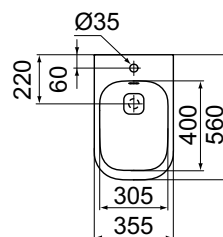

K316701

Wall Hung Bowl with Aquablade system and with Seat & Cover

مرحاض معلق بتغذية خلفية صرف P/S بنظام الأكوابلد الجديد بدون دوش