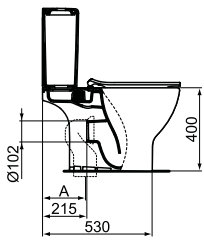

Wall hung bidet
بيديه معلق على الحائط

TESI

Vanity bassin 80 cm
حوض كونترتوب ٨٠ سم

White Furniture Unit with 2 drawer for basin with
size 80cm
وحدة موبيليا بيضاء ٨٠سم وتشمل على ٢ درج

TESI

Vertical Furniture Unit width 40 cm
وحدة موبيليا عرض ٤٠ سم

TESI

**T355801**

Close Coupled Bowl back to wall with Aquablade system and with Seat & Cover

مرحاض صرف P/S بنظام الأكوابليد الجديد بدون دوش ويشمل على سيديلي

T356801

Tank & Trim 4.5/3L

خزان بالعدة زر مزدوج لتوفير المياه

**T354001**

Back to wall bidet

بيديه بدون دوش

**T354601**

Wall Hung Bowl with Aquablade system and with Seat & Cover

مرحاض معلق بتغذية خلفية صرف P/S بنظام الأكوابليد الجديد بدون دوش

TESI

**T355201**

Wall hung bidet
بيديه معلق على الحائط

**T350901**

Vanity basin 80 cm
حوض كونترتوب ٨٠ سم

**T0047PH**

White Furniture Unit with 2
drawer for basin with size
80cm
وحدة موبيليا بيضاء ٨٠ سم وتشمل على
درج واحد

**T0055PH**