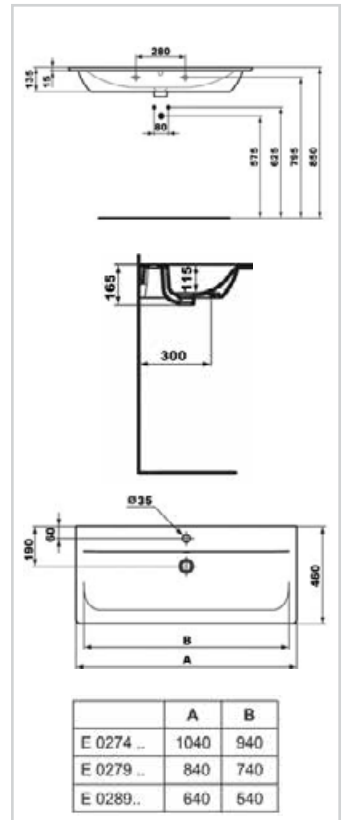

CONNECT AIR

Vessel bassin 60cm
حوض كونترتوب ٦٠ سم

Vessel bassin 40cm
حوض كونترتوب ٤٠ سم

Basin 70cm
حوض ٧٠ سم يثبت على عامود معلق

Vanity bassin 60 X 40 cm
حوض كونترتوب ٦٠ X ٤٠ سم

E074801

Semi pedestal for Basin 70 cm
عامود معلق لحوض ٧٠ سم

E027401

Vanity bassin 100 X 40 cm
حوض كونترتوب ١٠٠ X ٤٠ سم