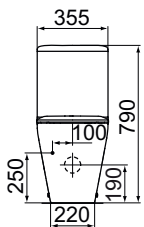

K523801

Back to wall bidet

بيديه بدون دوش