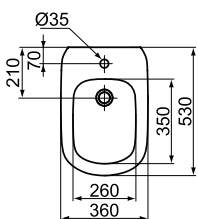

Wall hung bidet
بيديه معلق على الحائط

TESI

Vanity bassin 80 cm
حوض كونترتوب ٨٠ سم

White Furniture Unit with 2 drawer for basin with
size 80cm
وحدة موبيليا بيضاء ٨٠سم وتشمل على ٢ درج

TESI

Vertical Furniture Unit width 40 cm
وحدة موبيليا عرض ٤٠ سم

Wall hung bidet
بيديه معلق على الحائط

**T350901**

Vanity basin 80 cm
حوض كونترتوب ٨٠ سم

**T0047PH**

White Furniture Unit with 2
drawer for basin with size
80cm
وحدة موبيليا بيضاء ٨٠ سم وتشمل على
درج واحد

**T0055PH**

Vertical Furniture Unit width
40 cm
وحدة موبيليا عرض ٤٠ سم

Don't Hesitate To Contact Ideal Standard

MAIN OFFICE	88 AL Moltaqua Al Araby Al Mosheer Ahmed Ismail St. Sheraton Tel.: 26969700 Fax.: 26969710	٨٨ الملتقى العربي شارع المشير أحمد إسماعيل - شيراتون ت: ٢٦٩٦٩٧٠٠ ف: ٢٦٩٦٩٧١٠	الإدارة
CUSTOMER SERVICE OFFICE	54 / 17 Ismail Wahby St., From Moustafa El Nahas 9th Area, Nasr City Tel.: 19696 Fax.: 24733217 6 October : 238882746 – 238882747	١٧/٥٤ شارع إسماعيل وهبي من امتداد مصطفى النحاس المنطقة التاسعة - مدينة نصر ت: ١٩٦٩٦ ف: ٢٤٧٣٣٢١٧ ٦ أكتوبر: ٢٣٨٨٨٢٧٤٦ - ٢٣٨٨٨٢٧٤٧	مركز وإدارة خدمة العملاء
SHOWER ENCLOSURES	Cairo and Canal cities and Upper Egypt Tel.: 19696 Fax.: 24728063 Delta Tel.: (048) 2198417 - 012 789 700 60 Fax.: (048) 2200211 Alexandria 012 789 700 70	القاهرة الكبرى و مدن القناة و الصعيد ت: ١٩٦٩٦ ف: ٢٤٧٢٨٠٦٣ الدلتا : ت: ٢١٩٨٤١٧ (٠٤٨) - ٠١٢ ٧٨٩ ٧٠٠ ٦٠ ف: ٢٢٠٠٢١١ (٠٤٨) الإسكندرية : ٠١٢ ٧٨٩ ٧٠٠ ٧٠٠ SE@idealstandard.com البريد الإلكتروني لإدارة الكيائن لجميع انحاء جمهورية مصر العربية	الكيائن