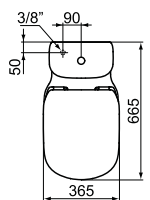

T354001

Back to wall bidet

بيديه بدون دوش