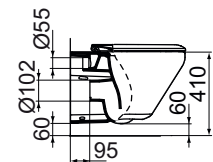

TONIC II

K316901

Close Coupled Bowl back to wall with Aquablade system and with Seat & Cover

مرحاض صرف P/S بنظام الأكوابلد الجديد بدون دوش يشتمل سيديلي

K404901

Tank & Trim 4.5/3L

خزان بالعدة زر مزدوج لتوفير المياه

K523801

Back to wall bidet

بيديه بدون دوش

K316701

Wall Hung Bowl with Aquablade system and with Seat & Cover

مرحاض معلق بتغذية خلفية صرف P/S بنظام الأكوابلد الجديد بدون دوش