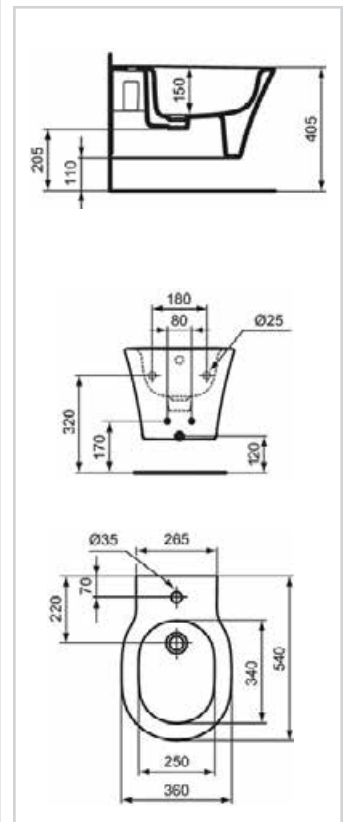

CONNECT AIR

E014201

Close Coupled Bowl back to wall with Aquablade system and with Seat & Cover
مرحاض صرف P/S بنظام الأكوابليد الجديد بدون دوش ويشمل سيديلي

E073401

Tank & Trim 4.5/3L
خزان بالعدة زر مزدوج لتوفير المياه

E018001

Back to wall bidet
بيديه بدون دوش

E008701

Wall Hung Bowl with Aquablade system and with Seat & Cover
مرحاض معلق بتغذية خلفية صرف P/S بنظام الأكوابليد الجديد بدون دوش

E026601

Wall hung bidet
بيديه معلق على الحائط