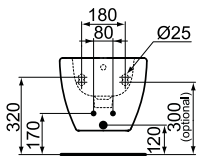

TESI

T355201

Wall hung bidet
بيديه معلق على الحائط

T350901

Vanity basin 80 cm
حوض كونترتوب ٨٠ سم

T0047PH

White Furniture Unit with 2
drawer for basin with size
80cm
وحدة موبيليا بيضاء ٨٠ سم وتشمل على
درج واحد

T0055PH

Vertical Furniture Unit width
40 cm
وحدة موبيليا عرض ٤٠ سم