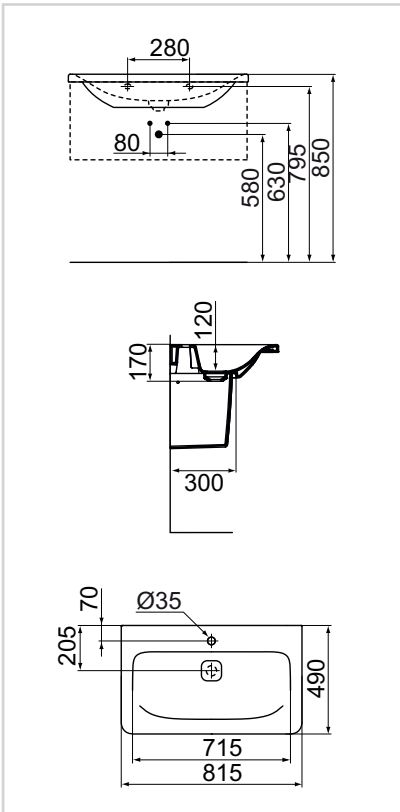

TONIC II

K083901

Vanity bassin 80 X 50
حوض كونترتوب ٨٠ x ٥٠

R4304FC

Furniture Unit with 1 drawer for basin
with size 100 cm
وحدة موبيليا ١٠٠ سم وتشمل على درج واحد

R4360AA

Tonic/TUR 100 cm Handle Chrome
مقبض كروم عرض ١٠٠ سم

R4303FC

Furniture Unit with 1 drawer for basin
with size 80 cm
وحدة موبيليا ٨٠ سم وتشمل على درج واحد

R4359AA

Tonic/TUR 80 cm Handle Chrome
مقبض كروم عرض ٨٠ سم