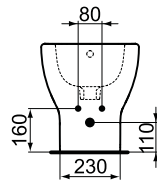

T354601

Wall Hung Bowl with Aquablade system and with Seat & Cover

مرحاض معلق بتغذية خلفية صرف P/S بنظام الأكوابليد الجديد بدون دوش