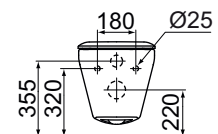

TONIC II

K316901

Close Coupled Bowl back to wall with Aquablade system and with Seat & Cover

مرحاض صرف P/S بنظام الأكوابلد الجديد بدون دوش يشتمل سيديلي

K404901

Tank & Trim 4.5/3L

خزان بالعدة زر مزدوج لتوفير المياه

K523801

Back to wall bidet

بيديه بدون دوش

K316701

Wall Hung Bowl with Aquablade system and with Seat & Cover

مرحاض معلق بتغذية خلفية صرف P/S بنظام الأكوابلد الجديد بدون دوش