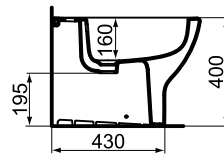

T354601

Wall Hung Bowl with Aquablade system and with Seat & Cover

مرحاض معلق بتغذية خلفية صرف P/S بنظام الأكوابليد الجديد بدون دوش