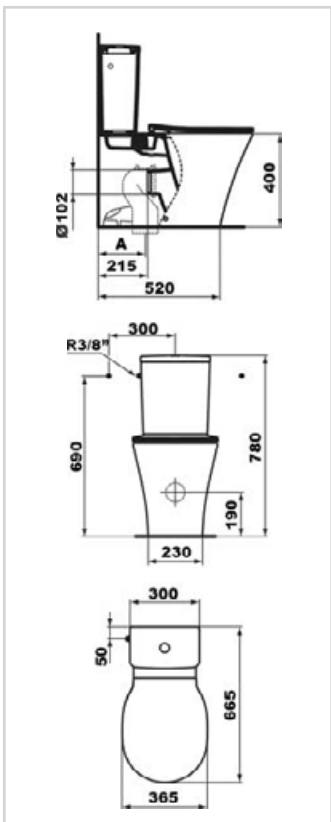

Vanity bassin 100 X 40 cm
حوض كونترتوب ١٠٠ X ٤٠ سم

White Furniture Unit with 2 drawer for basin with size 104cm
وحدة موبيليا بيضاء ١٠٤ سم وتشمل على ٢ درج

Vertical Furniture Unit width 35 cm
وحدة موبيليا ٣٥ سم رأسية

E018001

Back to wall bidet
بيديه بدون دوش

E008701

Wall Hung Bowl with Aquablade system and with Seat & Cover
مرحاض معلق بتغذية خلفية صرف P/S بنظام الأكوابليد الجديد بدون دوش

E026601

Wall hung bidet
بيديه معلق على الحائط