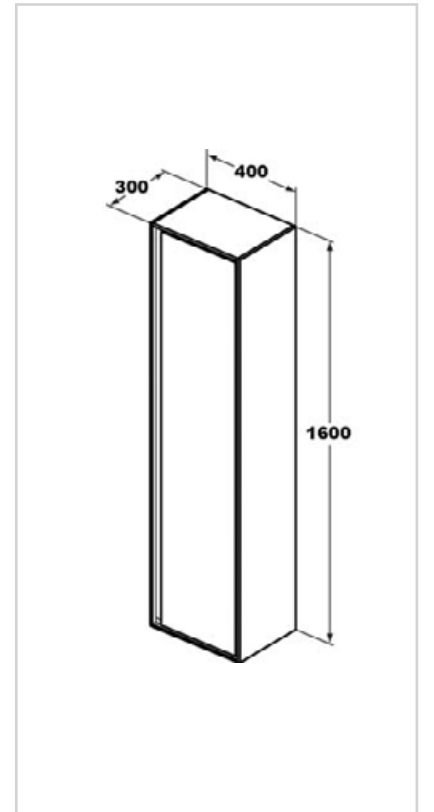

CONNECT AIR

E0826PS

White Furniture Unit with 2 drawer
for basin with size 64cm
وحدة موبيليا بيضاء ٦٤سم وتشمل على ٢ درج

E0828PS

White Furniture Unit with 2 drawer
for basin with size 104cm
وحدة موبيليا بيضاء ١٠٤سم وتشمل على ٢ درج

E0834PS

Vertical Furniture Unit width 35 cm
وحدة موبيليا ٣٥سم رأسية