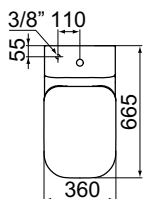

K523801

Back to wall bidet

بيديه بدون دوش