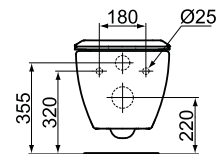

Wall hung bidet
بيديه معلق على الحائط

TESI

Vanity bassin 80 cm
حوض كونترتوب ٨٠ سم

White Furniture Unit with 2 drawer for basin with
size 80cm
وحدة موبيليا بيضاء ٨٠سم وتشمل على ٢ درج

TESI

Vertical Furniture Unit width 40 cm
وحدة موبيليا عرض ٤٠ سم

TESI

**T355801**

Close Coupled Bowl back to wall with Aquablade system and with Seat & Cover

مرحاض صرف P/S بنظام الأكوابليد الجديد بدون دوش ويشمل على سيديلي

T356801

Tank & Trim 4.5/3L

خزان بالعدة زر مزدوج لتوفير المياه

**T354001**

Back to wall bidet

بيديه بدون دوش

**T354601**

Wall Hung Bowl with Aquablade system and with Seat & Cover

مرحاض معلق بتغذية خلفية صرف P/S بنظام الأكوابليد الجديد بدون دوش

TESI

**T355201**