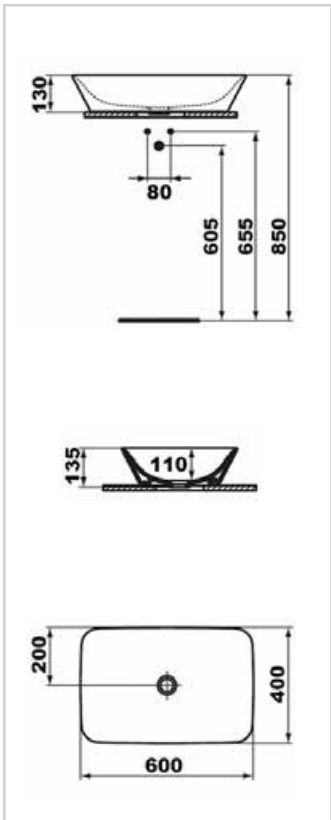

CONNECT AIR

Vessel bassin 60cm
حوض كونترتوب ٦٠ سم

Vessel bassin 40cm
حوض كونترتوب ٤٠ سم

Basin 70cm
حوض ٧٠ سم يثبت على عامود معلق

Vanity bassin 60 X 40 cm
حوض كونترتوب ٦٠ X ٤٠ سم

E074801

Semi pedestal for Basin 70 cm
عامود معلق لحوض ٧٠ سم

E027401

Vanity bassin 100 X 40 cm
حوض كونترتوب ١٠٠ X ٤٠ سم