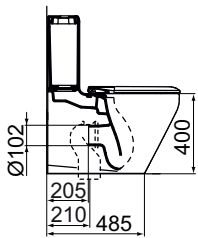

K523801

Back to wall bidet

بيديه بدون دوش