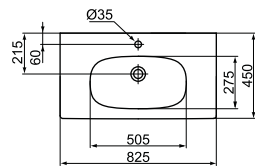

Wall hung bidet
بيديه معلق على الحائط

**T350901**

Vanity basin 80 cm
حوض كونترتوب ٨٠ سم

**T0047PH**

White Furniture Unit with 2
drawer for basin with size
80cm
وحدة موبيليا بيضاء ٨٠ سم وتشمل على
درج واحد

**T0055PH**

Vertical Furniture Unit width
40 cm
وحدة موبيليا عرض ٤٠ سم

Don't Hesitate To Contact Ideal Standard

MAIN OFFICE	88 AL Moltaqua Al Araby Al Mosheer Ahmed Ismail St. Sheraton Tel.: 26969700 Fax.: 26969710	٨٨ الملتقى العربي شارع المشير أحمد إسماعيل - شيراتون ت: ٢٦٩٦٩٧٠٠ ف: ٢٦٩٦٩٧١٠	الإدارة
CUSTOMER SERVICE OFFICE	54 / 17 Ismail Wahby St., From Moustafa El Nahas 9th Area, Nasr City Tel.: 19696 Fax.: 24733217 6 October : 238882746 – 238882747	١٧/٥٤ شارع إسماعيل وهبي من امتداد مصطفى النحاس المنطقة التاسعة - مدينة نصر ت: ١٩٦٩٦ ف: ٢٤٧٣٣٢١٧ ٦ أكتوبر: ٢٣٨٨٨٢٧٤٦ - ٢٣٨٨٨٢٧٤٧	مركز وإدارة خدمة العملاء
SHOWER ENCLOSURES	Cairo and Canal cities and Upper Egypt Tel.: 19696 Fax.: 24728063 Delta Tel.: (048) 2198417 - 012 789 700 60 Fax.: (048) 2200211 Alexandria 012 789 700 70	القاهرة الكبرى و مدن القناة و الصعيد ت: ١٩٦٩٦ ف: ٢٤٧٢٨٠٦٣ الدلتا : ت: ٢١٩٨٤١٧ (٠٤٨) - ٠١٢ ٧٨٩ ٧٠٠ ٦٠ ف: ٢٢٠٠٢١١ (٠٤٨) الإسكندرية : ٠١٢ ٧٨٩ ٧٠٠ ٧٠٠ SE@idealstandard.com البريد الإلكتروني لإدارة الكيائن لجميع انحاء جمهورية مصر العربية	الكيائن