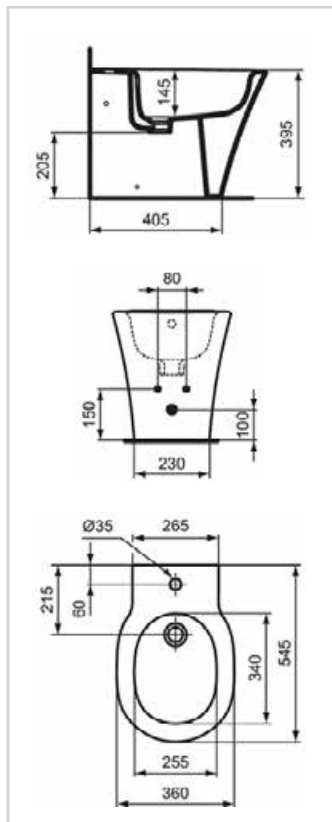

Basin 70cm
حوض ٧٠ سم يثبت على عامود معلق

Semi pedestal for Basin 70 cm
عامود معلق لحوض ٧٠ سم

Vanity bassin 60 X 40 cm
حوض كونترتوب ٦٠ X ٤٠ سم

White Furniture Unit with 2 drawer for basin with size 64cm
وحدة موبيليا بيضاء ٦٤ سم وتشمل على ٢ درج

Vanity bassin 100 X 40 cm
حوض كونترتوب ١٠٠ X ٤٠ سم

White Furniture Unit with 2 drawer for basin with size 104cm
وحدة موبيليا بيضاء ١٠٤ سم وتشمل على ٢ درج

Vertical Furniture Unit width 35 cm
وحدة موبيليا ٣٥ سم رأسية

CONNECT AIR

E034801

Vessel bassin 60cm
حوض كونترتوب ٦٠ سم

E034701

Vessel bassin 40cm
حوض كونترتوب ٤٠ سم

E034901

Basin 70cm
حوض ٧٠ سم يثبت على عامود معلق

E028901

Wall hung bidet
بيديه معلق على الحائط

TESI

Vanity bassin 80 cm
حوض كونترتوب ٨٠ سم

White Furniture Unit with 2 drawer for basin with
size 80cm
وحدة موبيليا بيضاء ٨٠سم وتشمل على ٢ درج

TESI

Vertical Furniture Unit width 40 cm
وحدة موبيليا عرض ٤٠ سم