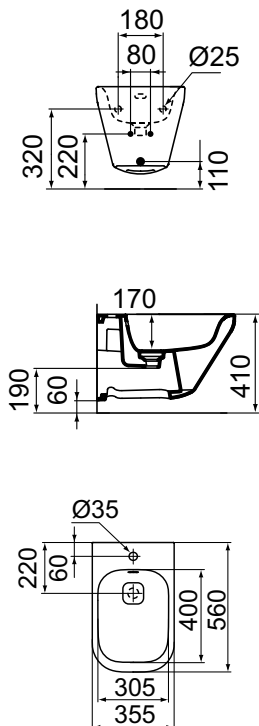

K083401

Vessel bassin 55 X 40
حوض کونترتوب ۴۰ x ۵۵ سم