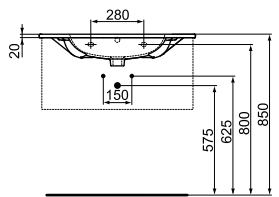

Wall hung bidet
بيديه معلق على الحائط

**T350901**

Vanity basin 80 cm
حوض كونترتوب ٨٠ سم

**T0047PH**

White Furniture Unit with 2
drawer for basin with size
80cm
وحدة موبيليا بيضاء ٨٠ سم وتشمل على
درج واحد

**T0055PH**

Vertical Furniture Unit width
40 cm
وحدة موبيليا عرض ٤٠ سم

Don't Hesitate To Contact Ideal Standard

MAIN OFFICE	88 AL Moltaqua Al Araby Al Mosheer Ahmed Ismail St. Sheraton Tel.: 26969700 Fax.: 26969710	٨٨ الملتقى العربي شارع المشير أحمد إسماعيل - شيراتون ت: ٢٦٩٦٩٧٠٠ ف: ٢٦٩٦٩٧١٠	الإدارة
CUSTOMER SERVICE OFFICE	54 / 17 Ismail Wahby St., From Moustafa El Nahas 9th Area, Nasr City Tel.: 19696 Fax.: 24733217 6 October : 238882746 – 238882747	١٧/٥٤ شارع إسماعيل وهبي من امتداد مصطفى النحاس المنطقة التاسعة - مدينة نصر ت: ١٩٦٩٦ ف: ٢٤٧٣٣٢١٧ ٦ أكتوبر: ٢٣٨٨٨٢٧٤٦ - ٢٣٨٨٨٢٧٤٧	مركز وإدارة خدمة العملاء
SHOWER ENCLOSURES	Cairo and Canal cities and Upper Egypt Tel.: 19696 Fax.: 24728063 Delta Tel.: (048) 2198417 - 012 789 700 60 Fax.: (048) 2200211 Alexandria 012 789 700 70	القاهرة الكبرى و مدن القناة و الصعيد ت: ١٩٦٩٦ ف: ٢٤٧٢٨٠٦٣ الدلتا : ت: ٢١٩٨٤١٧ (٠٤٨) - ٠١٢ ٧٨٩ ٧٠٠ ٦٠ ف: ٢٢٠٠٢١١ (٠٤٨) الإسكندرية : ٠١٢ ٧٨٩ ٧٠٠ ٧٠٠ SE@idealstandard.com البريد الإلكتروني لإدارة الكيائن لجميع انحاء جمهورية مصر العربية	الكيائن