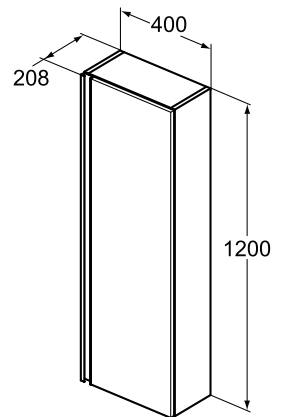

Wall hung bidet
بيديه معلق على الحائط

**T350901**

Vanity basin 80 cm
حوض كونترتوب ٨٠ سم

**T0047PH**

White Furniture Unit with 2
drawer for basin with size
80cm
وحدة موبيليا بيضاء ٨٠ سم وتشمل على
درج واحد

**T0055PH**

Vertical Furniture Unit width
40 cm
وحدة موبيليا عرض ٤٠ سم

Don't Hesitate To Contact Ideal Standard

MAIN OFFICE	88 AL Moltaqua Al Araby Al Mosheer Ahmed Ismail St. Sheraton Tel.: 26969700 Fax.: 26969710	٨٨ الملتقى العربي شارع المشير أحمد إسماعيل - شيراتون ت: ٢٦٩٦٩٧٠٠ ف: ٢٦٩٦٩٧١٠	الإدارة
CUSTOMER SERVICE OFFICE	54 / 17 Ismail Wahby St., From Moustafa El Nahas 9th Area, Nasr City Tel.: 19696 Fax.: 24733217 6 October : 238882746 – 238882747	١٧/٥٤ شارع إسماعيل وهبي من امتداد مصطفى النحاس المنطقة التاسعة - مدينة نصر ت: ١٩٦٩٦ ف: ٢٤٧٣٣٢١٧ ٦ أكتوبر: ٢٣٨٨٨٢٧٤٦ - ٢٣٨٨٨٢٧٤٧	مركز وإدارة خدمة العملاء
SHOWER ENCLOSURES	Cairo and Canal cities and Upper Egypt Tel.: 19696 Fax.: 24728063 Delta Tel.: (048) 2198417 - 012 789 700 60 Fax.: (048) 2200211 Alexandria 012 789 700 70	القاهرة الكبرى و مدن القناة و الصعيد ت: ١٩٦٩٦ ف: ٢٤٧٢٨٠٦٣ الدلتا : ت: ٢١٩٨٤١٧ (٠٤٨) - ٠١٢ ٧٨٩ ٧٠٠ ٦٠ ف: ٢٢٠٠٢١١ (٠٤٨) الإسكندرية : ٠١٢ ٧٨٩ ٧٠٠ ٧٠٠ SE@idealstandard.com البريد الإلكتروني لإدارة الكيائن لجميع انحاء جمهورية مصر العربية	الكيائن