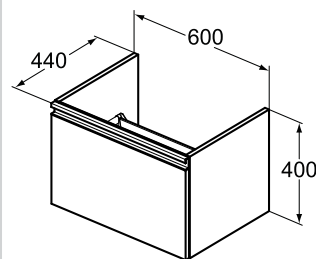

TESI

T355201

Wall hung bidet
بيديه معلق على الحائط

T350901

Vanity basin 80 cm
حوض كونترتوب ٨٠ سم

T0047PH

White Furniture Unit with 2
drawer for basin with size
80cm
وحدة موبيليا بيضاء ٨٠ سم وتشمل على
درج واحد

T0055PH

Vertical Furniture Unit width
40 cm
وحدة موبيليا عرض ٤٠ سم