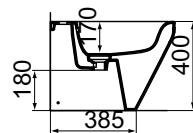

K316701

Wall Hung Bowl with Aquablade system and with Seat & Cover

مرحاض معلق بتغذية خلفية صرف P/S بنظام الأكوابلد الجديد بدون دوش