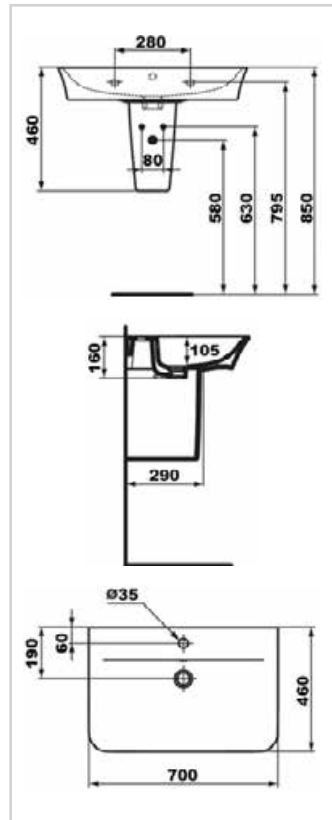

CONNECT AIR

E034801

Vessel bassin 60cm
حوض كونترتوب ٦٠ سم

E034701

Vessel bassin 40cm
حوض كونترتوب ٤٠ سم

E034901

Basin 70cm
حوض ٧٠ سم يثبت على عامود معلق

E028901

Vanity bassin 60 X 40 cm
حوض كونترتوب ٦٠ X ٤٠ سم

E074801

Semi pedestal for Basin 70 cm
عامود معلق لحوض ٧٠ سم

E027401

Vanity bassin 100 X 40 cm
حوض كونترتوب ١٠٠ X ٤٠ سم

CONNECT AIR

E0826PS

White Furniture Unit with 2 drawer
for basin with size 64cm
وحدة موبيليا بيضاء ٦٤سم وتشمل على ٢ درج